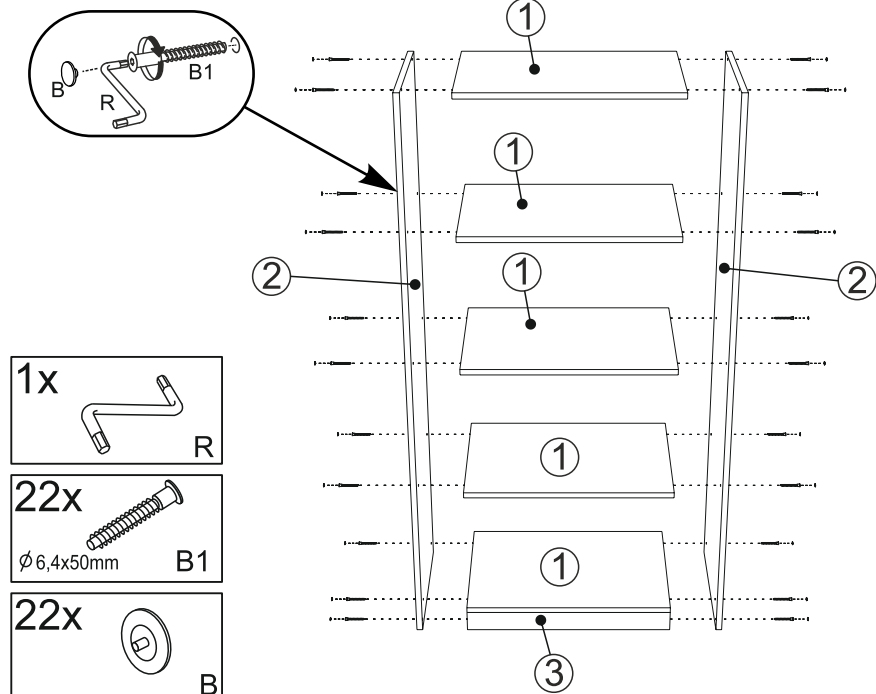

Bookcase KSH-12
Книжкова шафа КШ-12

1

2

2