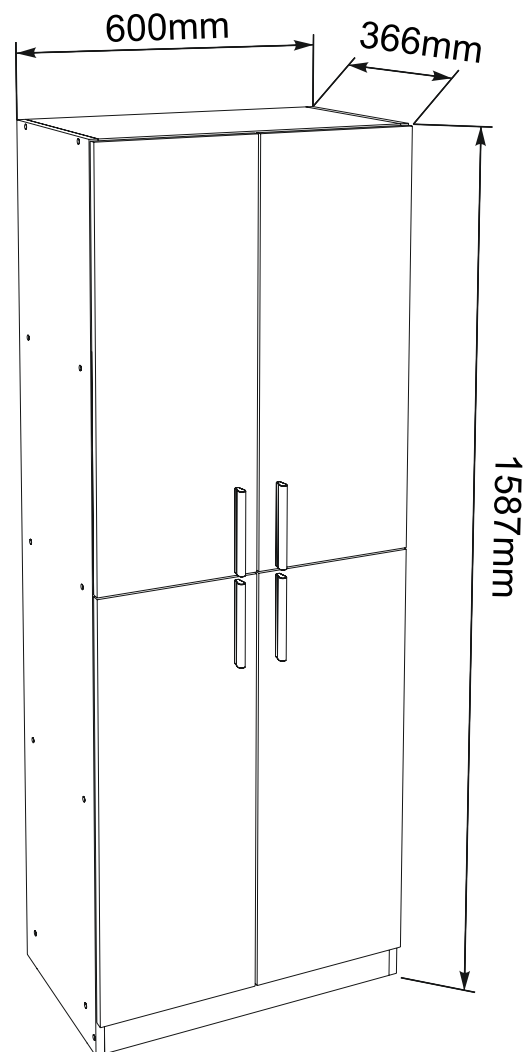

1x
L=1490mm R5

22x
φ6,4x50mm B1

30x
Q

22x
B

32x
φ 3.5x16 mm E3

1x
R

8x
φ 4x35 mm N3

4x
K2

4x
H1

8x
L

8x
U

№	a x b	x
1	568x350	5
2	1587x350	2
3	568x60	1
4	760x296	4
5	1525x295	2
6		
7		
8		
9		
10		
11		
12		
13		
14		
15		

(ENG)

Bookcase KSH-12

(UA)

Книжкова шафа КШ-12

Bookcase KSH-12
Книжкова шафа КШ-12

1

2

2

3

Bookcase KSH-12
Книжкова шафа КШ-12

30x

4

16x

∅ 3.5x16 mm E3

4