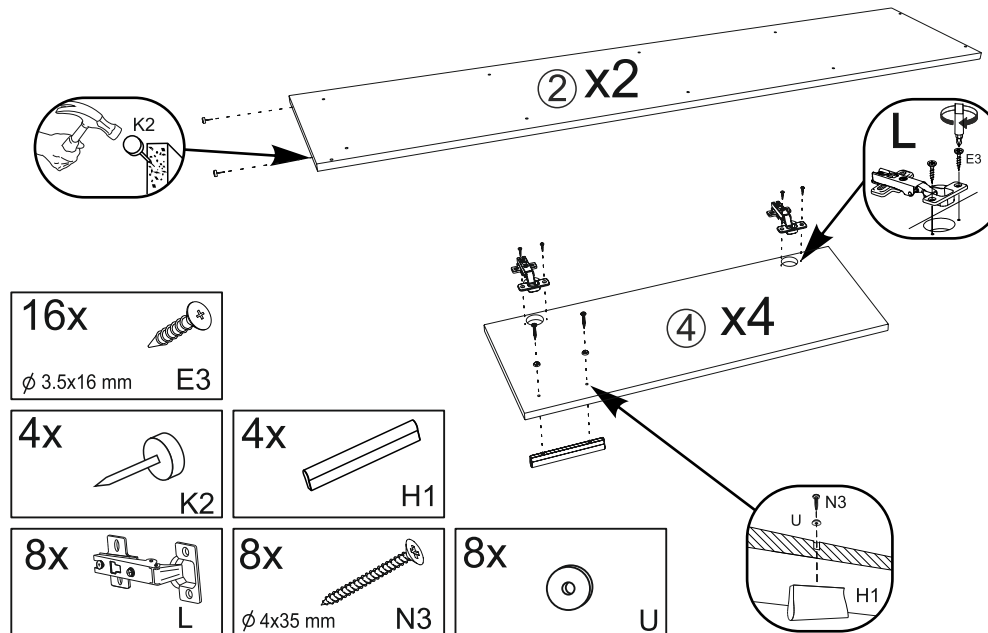

Bookcase KSH-12
Книжкова шафа КШ-12

1