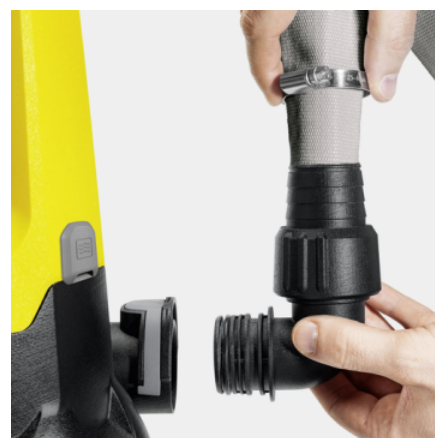

### Міні-мийка

Зручна ручка для перенесення	■
З'єднувальний елемент для шланга	1", 1 1/4", 1 1/2"
Система Quick Connect для швидкого і зручного підключення шланга	■
Перемикання між ручною / автоматичною операціями	Фіксація поплавкового вимикача
Регульований по висоті поплавковий вимикач	■
Інтегрований попередній фільтр з нержавіючої сталі	■
В автоматичному режимі (авто) насос автоматично перемикається в залежності від рівня води	■
При ручному управлінні насос працює безперервно до тих пір, поки не буде досягнуто мінімальна кількість залишкової води	■
Керамічне ущільнювальне кільце	■

## Регульований по висоті поплавковий вимикач

- Збільшує гнучкість при налаштуванні включення і виключення точки забору води і запобігає сухому ходу.

## Система швидкого підключення Quick Connect

- Різьба для швидкого і нескладного підключення 1", 1 1/4" і 1 1/2" шлангів.