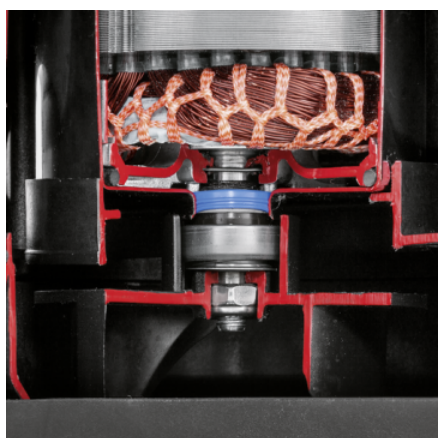

Керамічне ущільнювальне кільце

- Для довгого терміну служби