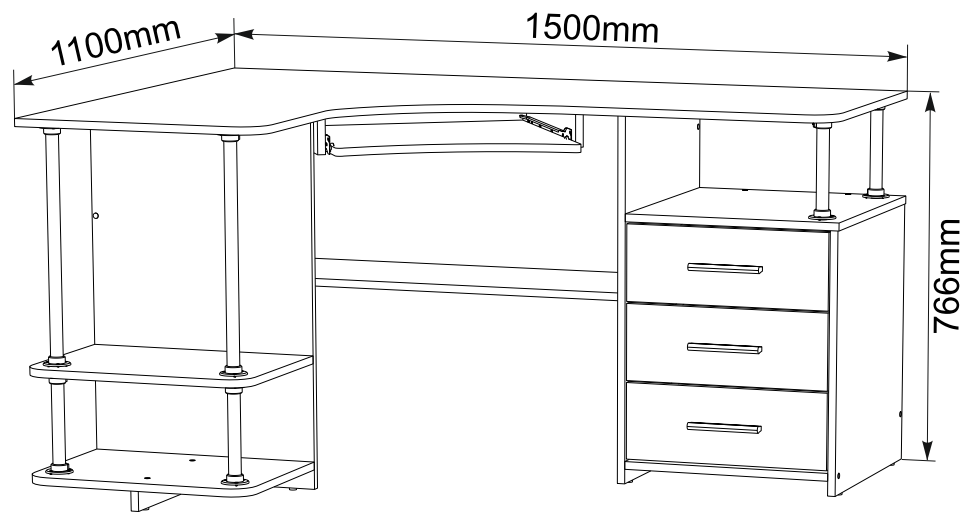

№	a x b	x
1	1500x1100	1
2	1018x300	1
3	430x80	1
4	480x350	1
5	480x350	1
6	500x493	1
7	1018x400	1
8	518x80	1
9	750x480	1
10	750x480	1
11	750x734	1

№	a x b	x
12	534x480	1
13	480x80	1
14	420x80	1
15	480x448	1
16	488x430	1
17	390x40	1
18	400x100	6
19	373x100	3
20	424x157	3
21	403x403	3
22		

■ - DVP/ДВП

(ENG) Computer desk "SU-4"

(UA) Стіл комп'ютерний "СУ-4"

“SU-4”  
“CY-4”

1

- 4x L=400 mm M3
- 28x  $\phi$  3.5x16 mm E3
- 4x F3

2

- 14x  $\phi$  6,4x50mm B1
- 9x K2
- 1x R
- 11x B

2

3

10x  
 $\phi$  3.5x16 mm E3

2x  
 F3

1x  
 a) L=400 mm M3  
 b)

2x  
 $\phi$  6,4x50mm B1

1x  
 R

2x  
 B

10x  
 $\phi$  6,4x50mm B1

1x  
 R

10x  
 B

6

6x  
 $\phi$  8x30 A1

1x  
 R3

3x  
 $\phi$  25mm  
 L=475mm R2

2x  
 $\phi$  25mm  
 L=200mm R2