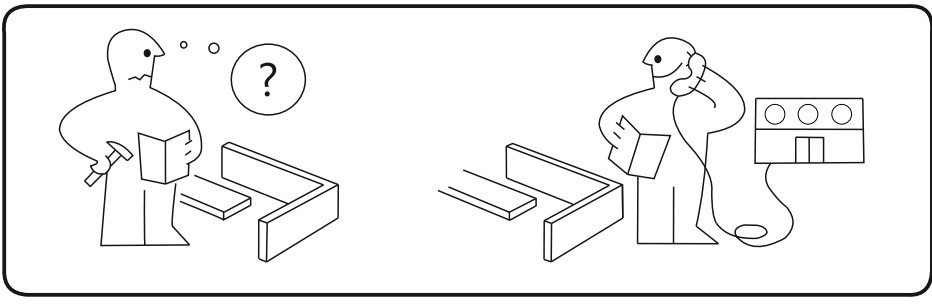

■ - DVP/ДВП

(ENG) Computer desk "SU-4"

(UA) Стіл комп'ютерний "СУ-4"

“SU-4”  
“CY-4”

1

- 4x L=400 mm M3
- 28x  $\phi$  3.5x16 mm E3
- 4x F3

2

- 14x  $\phi$  6,4x50mm B1
- 9x K2
- 1x R
- 11x B