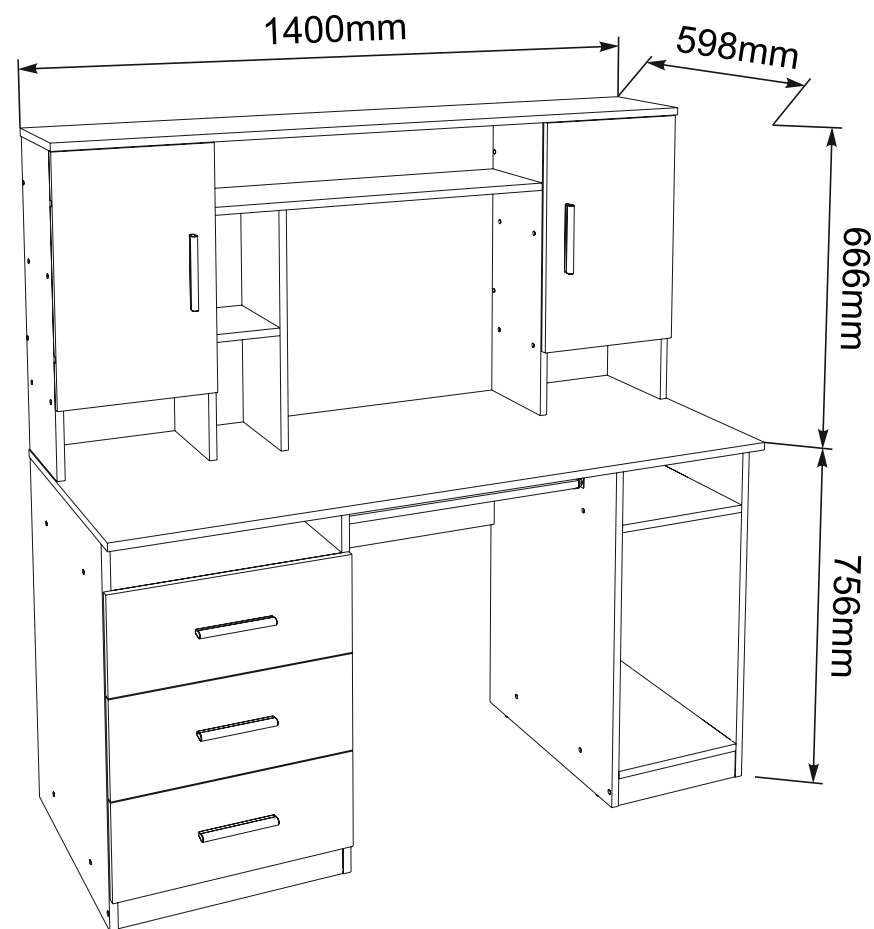

ENG

Computer desk - Manager

UA

Стіл комп'ютерний- Менеджер

No	a x b	x	No	a x b	x
1	1400x598	1	16	650x230	1
2	550x294	2	17	500x230	1
3	550x448	2	18	294x60	1
4	565x400	1	19	448x60	1
5	744x230	1	20	556x448	1
6	294x214	4	21	508x294	2
7	230x138	1	22	400x160	6
8	590x300	1	23	391x160	3
9	1400x252	1	24	476x188	3
10	740x550	1	25	503x322	2
11	740x550	1	26	420x405	3
12	740x550	1	27		
13	740x550	1	28		
14	650x230	2	29		
15	650x230	1	30		

Computer desk - Manager Стіл комп'ютерний- Менеджер

1

10x
Ø 4x35 mm N3

5x
H1

10x
U

28x
Ø 3.5x16 mm E3

8x
K2

4x
L

4x
L=400 mm M3

2

20x
Ø 6,4x50mm B1

20x
B

1x
R

2

3

Computer desk - Manager Стіл комп'ютерний- Менеджер