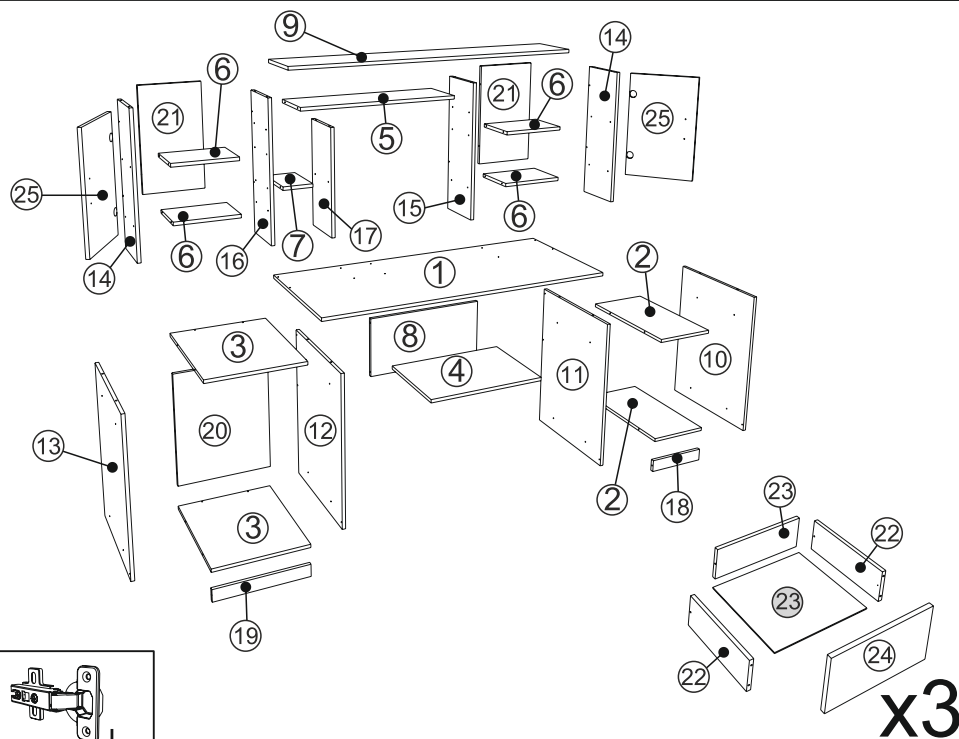

ENG

Computer desk - Manager

UA

Стіл комп'ютерний- Менеджер

No	a x b	x	No	a x b	x
1	1400x598	1	16	650x230	1
2	550x294	2	17	500x230	1
3	550x448	2	18	294x60	1
4	565x400	1	19	448x60	1
5	744x230	1	20	556x448	1
6	294x214	4	21	508x294	2
7	230x138	1	22	400x160	6
8	590x300	1	23	391x160	3
9	1400x252	1	24	476x188	3
10	740x550	1	25	503x322	2
11	740x550	1	26	420x405	3
12	740x550	1	27		
13	740x550	1	28		
14	650x230	2	29		
15	650x230	1	30