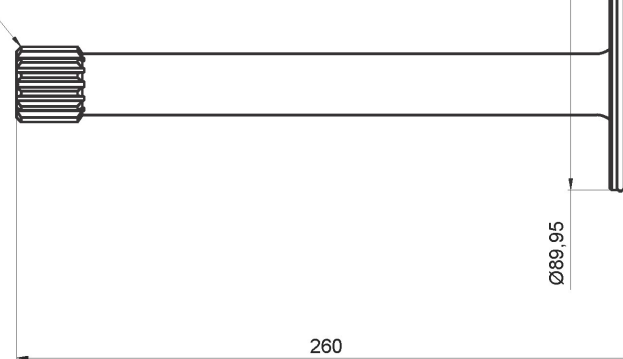

Aracın Kuyruk Tarafı

Kontrol Sistemi

Havali

PTO'nun Pompaya Hareket Veren Milinin Dönüş Yönü

Sağa (Saat Yönü)

Ağırlık Kg.

7,30

Pompa Bağlantı Tipi

ISO 14 / DIN 5462 / 8x32x36

Z=14

Ø89,95

260

M10
4 Yerde

Hava Hortum Girişi
R 1/4

80

80