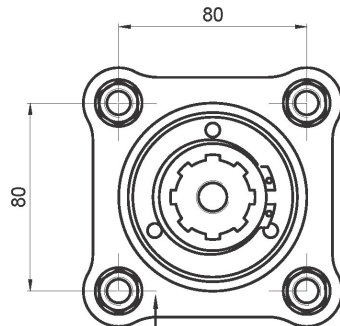

Tek Dişli / Müşürlü

Tork Nm

530

Güç Kw

30

Tahvil Oranı

1,1

Bağlantı Yeri

Aracın Kuyruk Tarafı

Kontrol Sistemi

Havali

PTO'nun Pompaya Hareket Veren Milinin Dönüş Yönü

Sağa (Saat Yönü)

Ağırlık Kg.

7,30

Pompa Bağlantı Tipi

ISO 14 / DIN 5462 / 8x32x36

Z=14

Ø89,95

260

M10
4 Yerde

Hava Hortum Girişi
R 1/4

80

80

Pompa Bağlantısı
Kare Flanş Tip
PTO

PTO Tipi
Tek Dişli

PTO Mil Dönüş Yönü
Sağa
(Saat Yönü)

ISO 14
DIN 5462
8x32x36

PTO Bağlantı Yeri
Aracın Arka Kuyruk Tarafı

Ürün Kodu	
3	7
6	A
C	2
F	M
	Müşürlü
	Kardan Millii
	Kare Flanşlı - ISO 14 / DIN 5462 - 8x32x36
	Akuple
	Havali