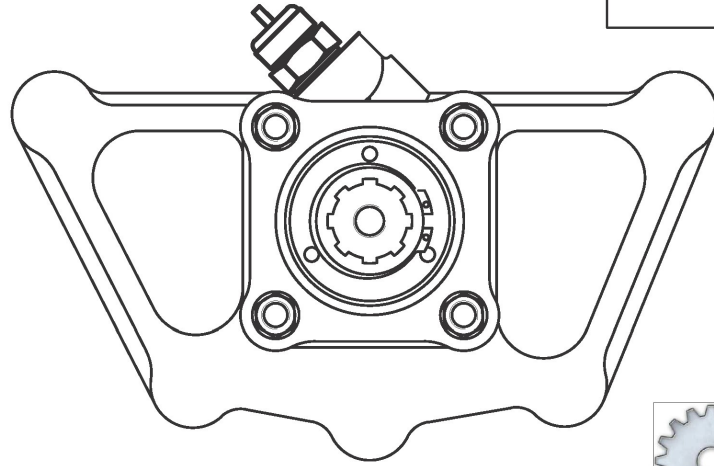

Aracın Kuyruk Tarafı

Kontrol Sistemi

Havali

PTO'nun Pompaya Hareket Veren Milinin Dönüş Yönü

Sağa (Saat Yönü)

Ağırlık Kg.

7,30

Pompa Bağlantı Tipi

ISO 14 / DIN 5462 / 8x32x36

Z=14

Ø89,95

260

M10
4 Yerde

Hava Hortum Girişi
R 1/4

80

80