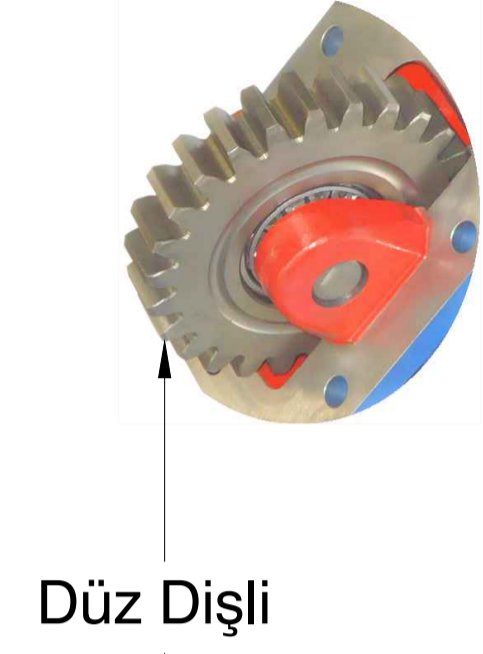

Ana Şanzıman Modeli

YAMZ 236

YAMZ 238

PTO Mil Dönüş Yönü
Sağa
(Saat Yönü)

Düz Dişli

6 Kamalı
Frezeli Mil
6x21x25
21 UNI 222

Hava Hortum Girişi
R 1/4

PTO Bağlantı Yeri
Aracı Sağ Yanı

PTO Tipi
Çift Dişli

Pto Kodu	337AE
Dişli Tipi	Düz
Pto Tipi	Çift Dişli
Tork Nm	280
Güç Kw	21
Tahvil Oranı	1.3
Bağlantı Yeri	Sağ Yan
Kontrol Sistemi	Havali
Pto Mil Dönüş Yönü	Sağa
Ağırlık Kg.	13,00

Ürün Kod Detayı	3 3 7 A E
	6 Kama Freze Milli / 6x21x25
	Havali
	Sıra No