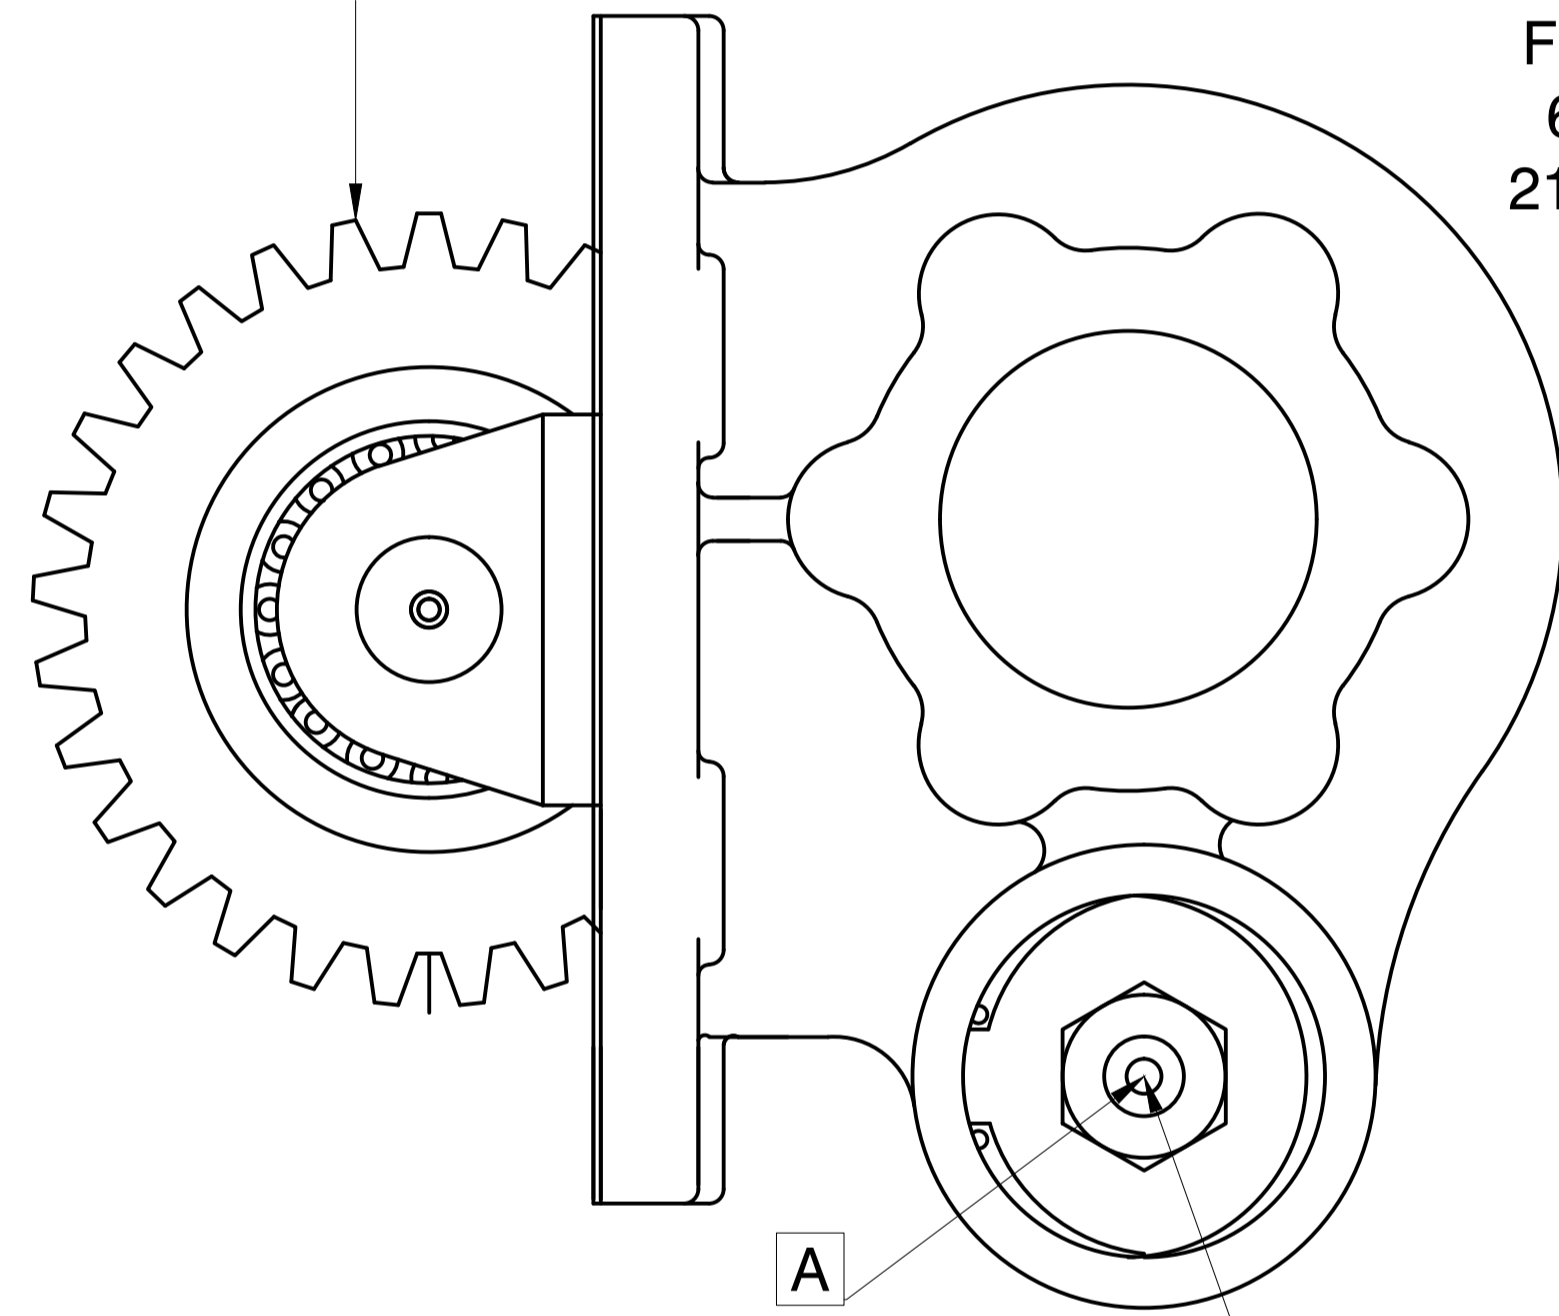

Ana Şanzıman Modeli

YAMZ 236

YAMZ 238

PTO Mil Dönüş Yönü
Sağa
(Saat Yönü)

Düz Dişli

6 Kamalı
Frezeli Mil
6x21x25
21 UNI 222

Hava Hortum Girişi
R 1/4

PTO Bağlantı Yeri
Aracı Sağ Yanı

PTO Tipi
Çift Dişli

Pto Kodu	337AE
Dişli Tipi	Düz
Pto Tipi	Çift Dişli
Tork Nm	280
Güç Kw	21
Tahvil Oranı	1.3
Bağlantı Yeri	Sağ Yan
Kontrol Sistemi	Havali
Pto Mil Dönüş Yönü	Sağa
Ağırlık Kg.	13,00

Ürün Kod Detayı	3 3 7 A E
	6 Kama Freze Milli / 6x21x25
	Havali
	Sıra No