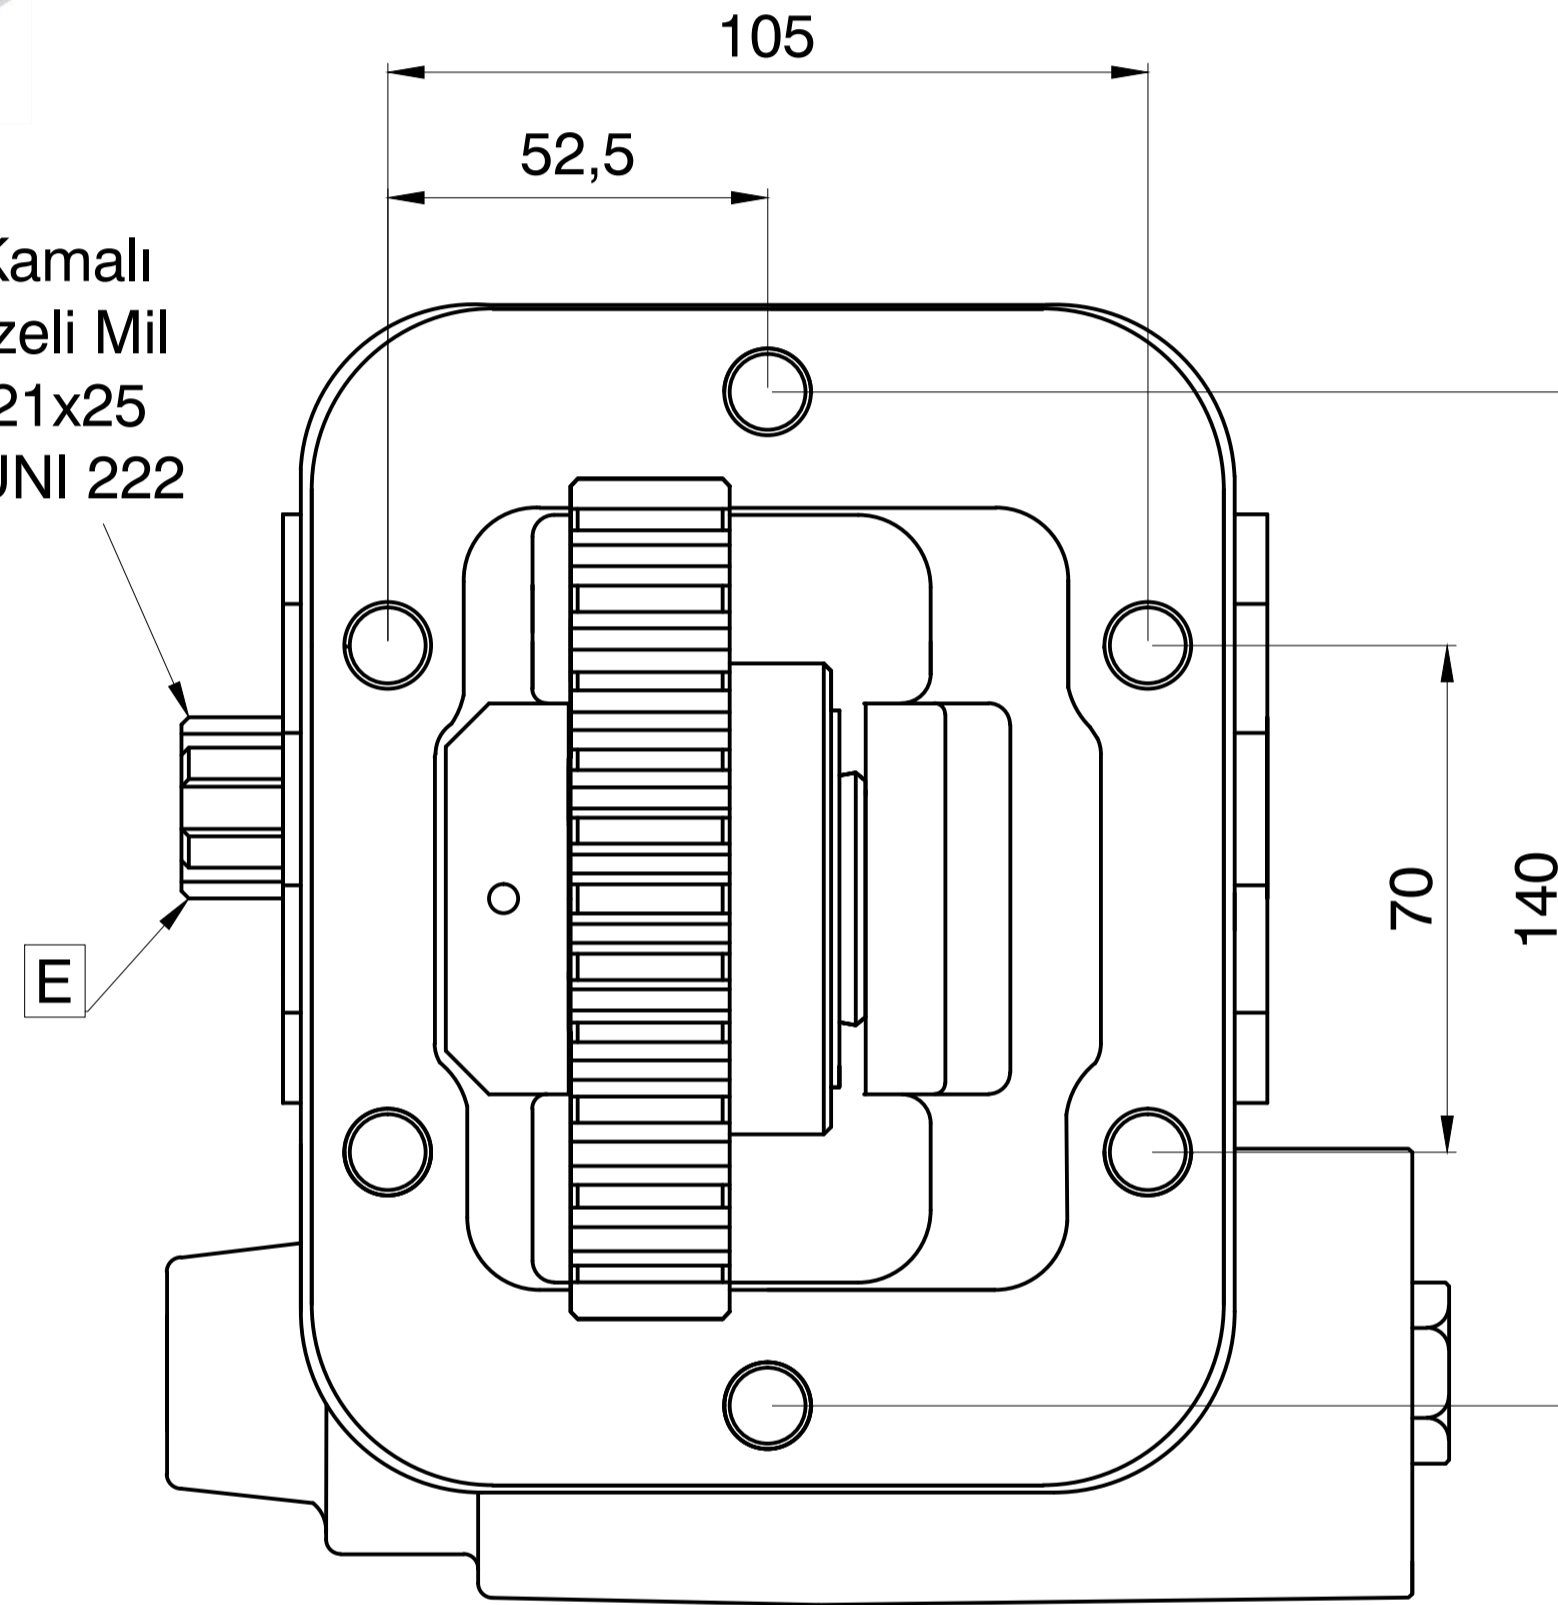

Ana Şanzıman Modeli

YAMZ 236

YAMZ 238

PTO Mil Dönüş Yönü
Sağa
(Saat Yönü)

Düz Dişli

6 Kamalı
Frezeli Mil
6x21x25
21 UNI 222

Hava Hortum Girişi
R 1/4

PTO Bağlantı Yeri
Aracı Sağ Yanı

PTO Tipi
Çift Dişli

Pto Kodu	337AE
Dişli Tipi	Düz
Pto Tipi	Çift Dişli
Tork Nm	280
Güç Kw	21
Tahvil Oranı	1.3
Bağlantı Yeri	Sağ Yan
Kontrol Sistemi	Havali
Pto Mil Dönüş Yönü	Sağa
Ağırlık Kg.	13,00

Ürün Kod Detayı	3 3 7 A E
	6 Kama Freze Milli / 6x21x25
	Havali
	Sıra No