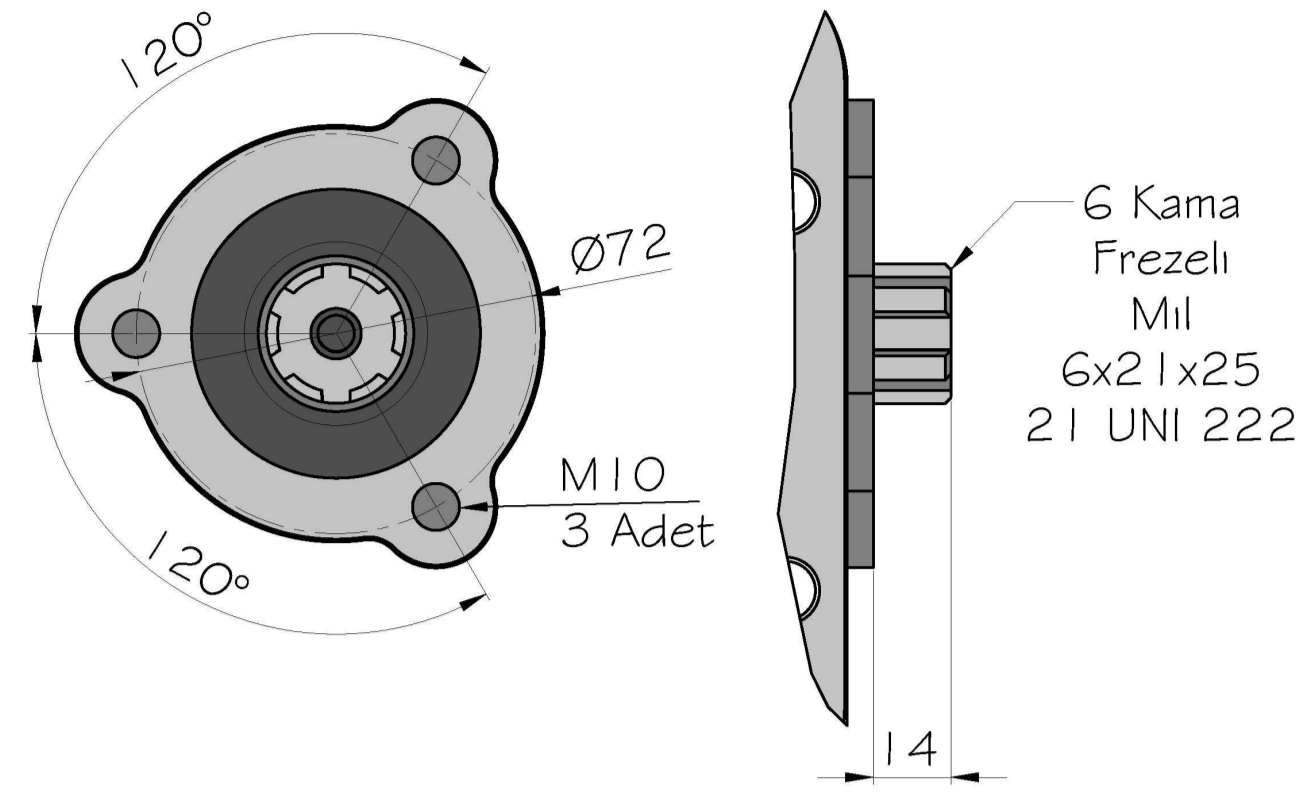

Ana Şanzıman Modeli

YAMZ 236

YAMZ 238

PTO Mil Dönüş Yönü
Sağa
(Saat Yönü)

Düz Dişli

6 Kamalı
Frezeli Mil
6x21x25
21 UNI 222

Hava Hortum Girişi
R 1/4

PTO Bağlantı Yeri
Aracı Sağ Yanı

PTO Tipi
Çift Dişli

Pto Kodu	337AE
Dişli Tipi	Düz
Pto Tipi	Çift Dişli
Tork Nm	280
Güç Kw	21
Tahvil Oranı	1.3
Bağlantı Yeri	Sağ Yan
Kontrol Sistemi	Havali
Pto Mil Dönüş Yönü	Sağa
Ağırlık Kg.	13,00

Ürün Kod Detayı	3 3 7 A E
	6 Kama Freze Milli / 6x21x25
	Havali
	Sıra No