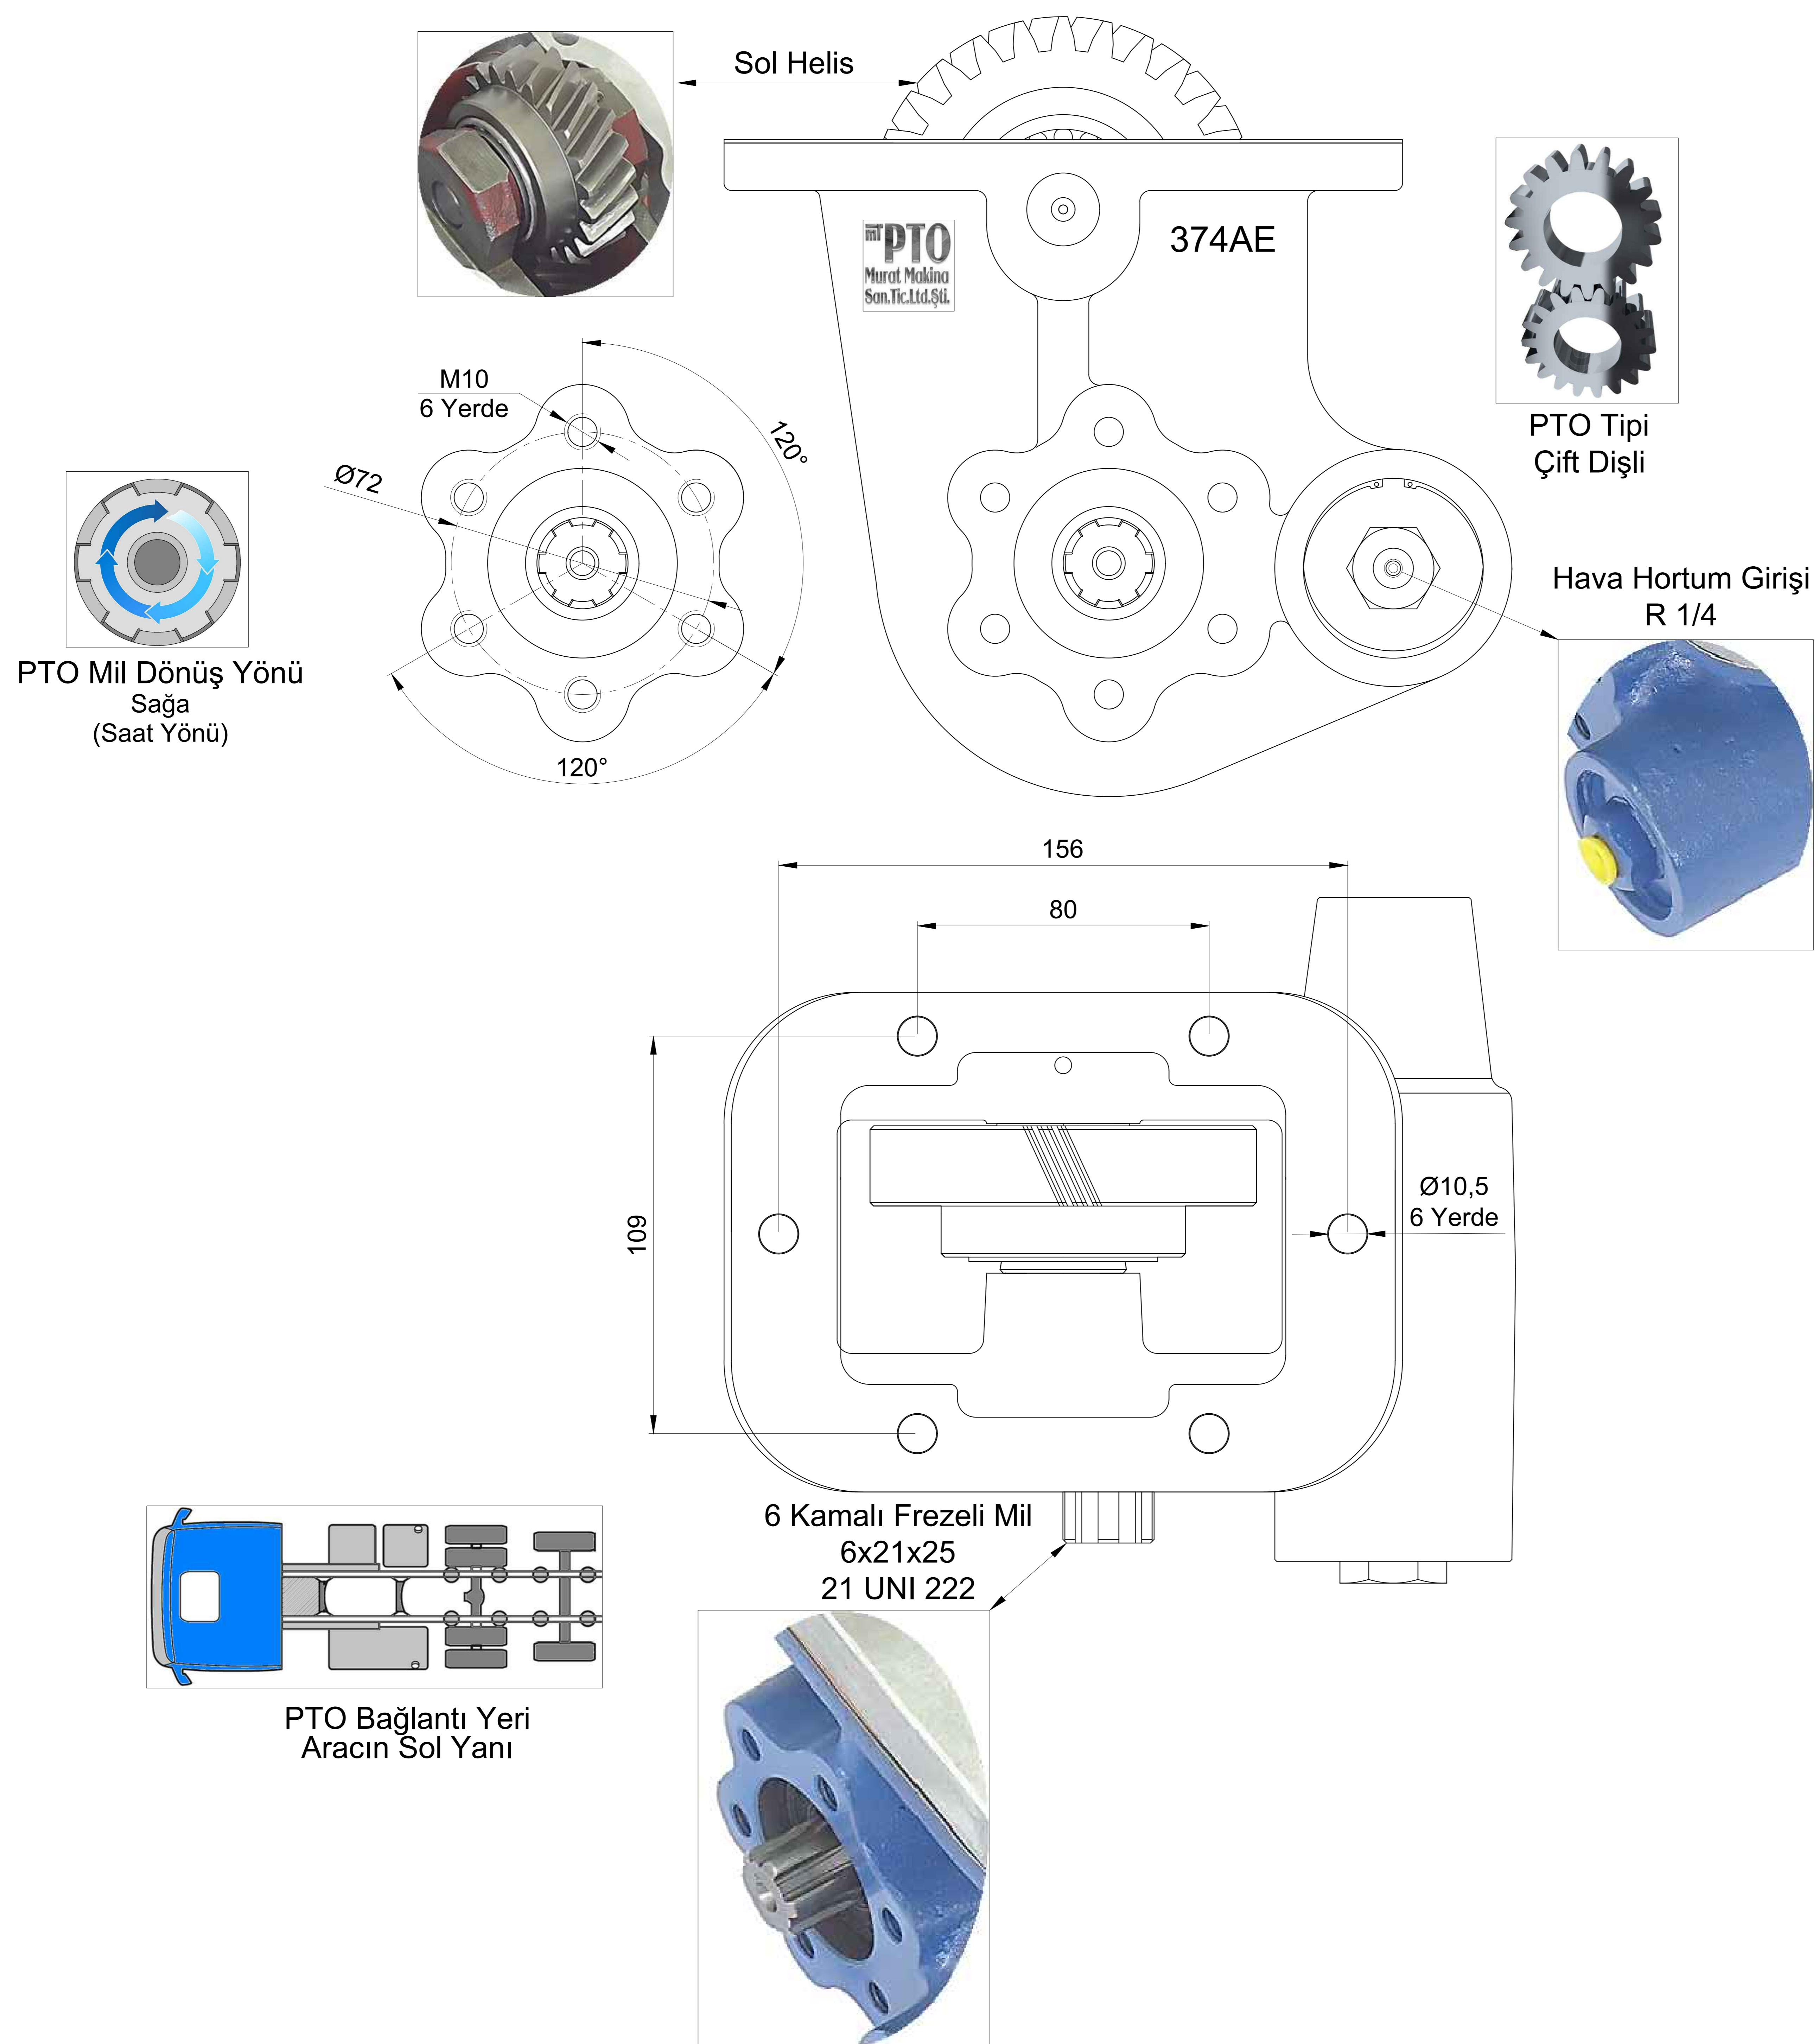

Model
JAC LC 6 T 55

PTO Kodu : 374AE	
Dişli Tipi	Sol Helis
PTO Tipi	Çift Dişli
Tork Nm	170
Güç Kw	15
Tahvil Oranı	1,04
PTO Bağlantı Yeri	Aracın Sol Tarafından
Kontrol Sistemi	Havalı
PTO'nun Pompaya Hareket Veren Milinin Dönüş Yönü	Sağa (Saat Yönü)
Ağırlık Kg.	9,50
Pompa Bağlantı Tipi	21 UNI 222

Ürün Kod	Detayı			
3	7	4	A	E
6 Kama Freze Milli / 6x21x25				
Havalı				