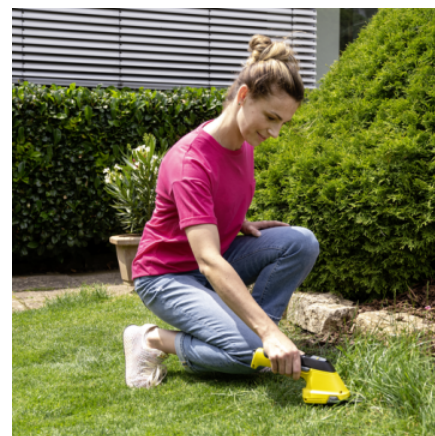

GSH 4-4 PLUS BATTERY SET

Ефективне рішення "2 в 1", що полегшує садові роботи: бездротові ножиці для трави, що оснащуються змінним акумулятором, підходять як для оброблення країв газонів, так і для формування чагарників.

Артикул

1.445-321.0

- Функція 2-в-1: перемикання між ножем для трави і ножем для кущів
- Живлення від акумулятора, акумулятор і зарядний пристрій входять в комплект поставки
- Сумісний з усіма пристроями з живленням від батареї 4 В.

■ Включено в комплект поставки

Легка заміна ножа

- Перемикання між ножами для трави та куща здійснюється без зусиль завдяки системі швидкої заміни.

Лазерне лезо з алмазним заточуванням

- Гарантують чудову якість обрізки.