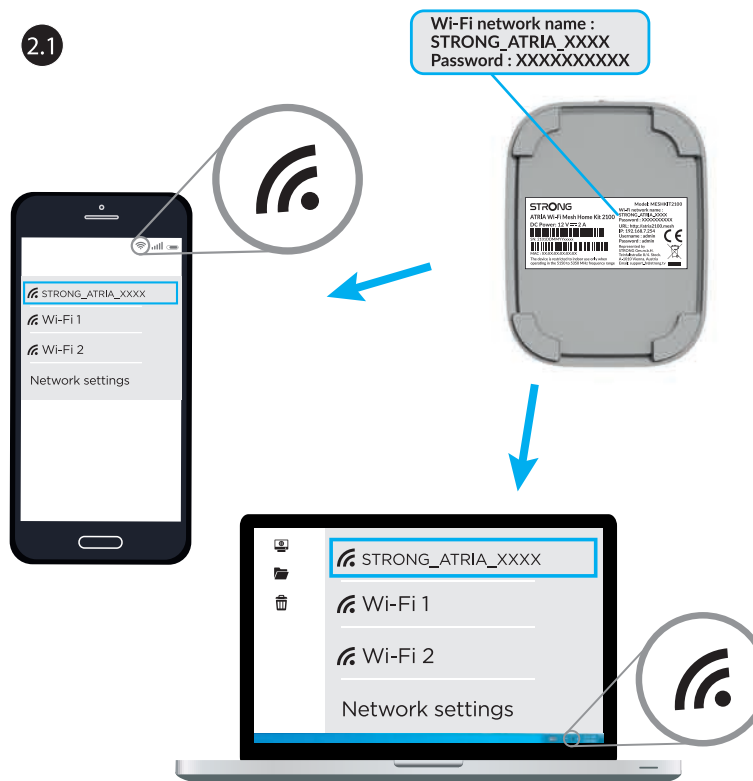

2x

2x

1x

1

2

2.1

3

ATRIA Mesh App