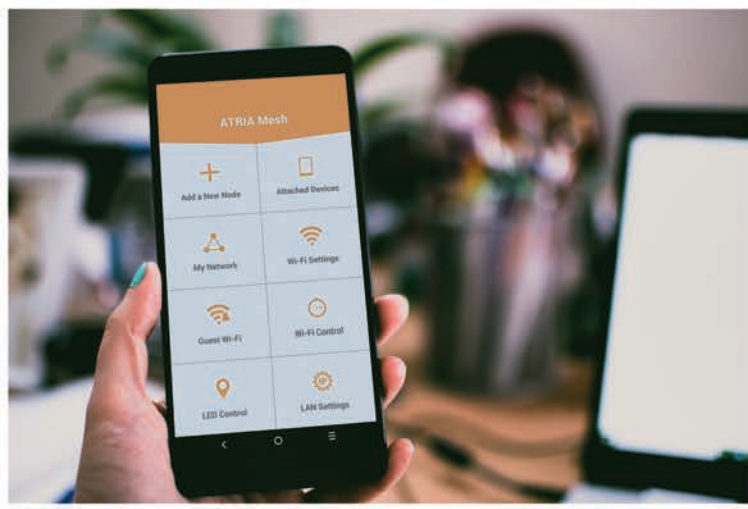

2x

2x

1x

1

2

2.1

3

ATRIA Mesh App