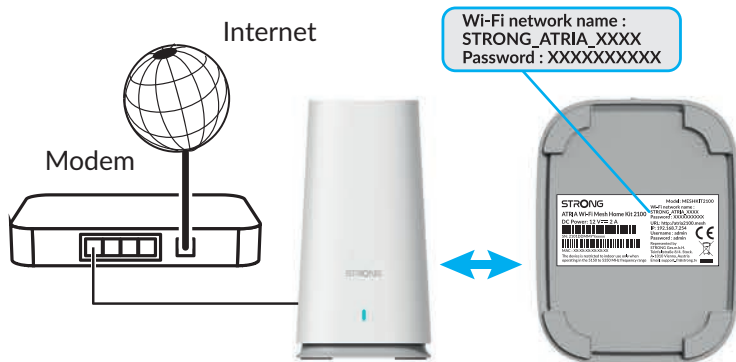

2x

2x

1x

1

2

2.1

3

ATRIA Mesh App