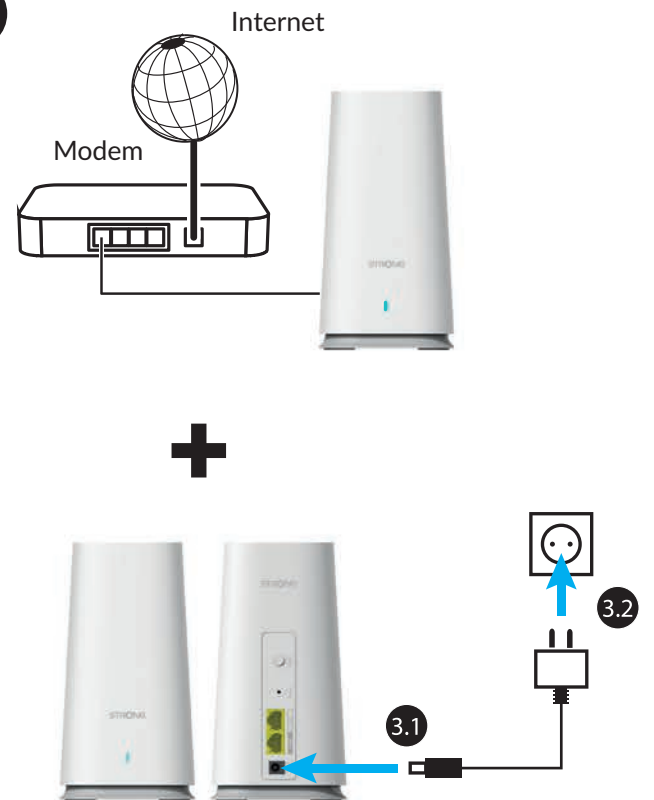

STRONG

2100 Mbit/s

ATRIA

WI-FI MESH HOME KIT 2100

Performant • Reliable • Anywhere

Installation Instructions
Installationsanleitung
Instruccions d'installacion
Istruzioni per l'installazione
Instrucciones de instalaci3n
Instru73es de instala733o
Installatie instructies
Installationsvejledning
Installasjonsinstruksjon
Installationsanvisning

Telepit3si Utasit3s
Pokyny pro instalaci
Inštal3n3 pokyny
Instrukcija instalacji
Upute za postavljanje
Инструкци за инсталиране
Instruc7iuni de instalare
Οδηγίες εγκατάστασης
Kurulum Kılavuzu
Инструкци по установке
Инструкцї з встановлення

2x

2x

1x

1

2

2.1

3