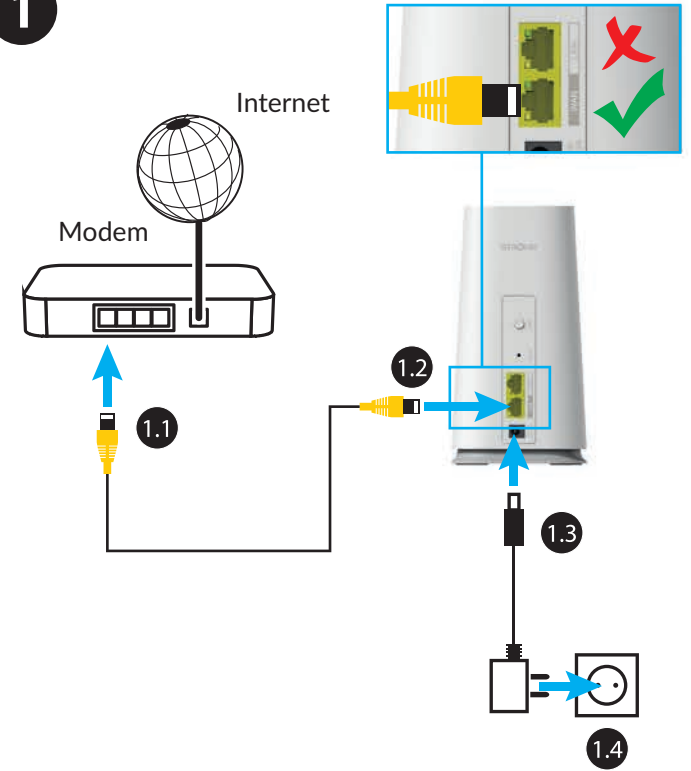

2x

2x

1x

1

2

2.1

3

ATRIA Mesh App