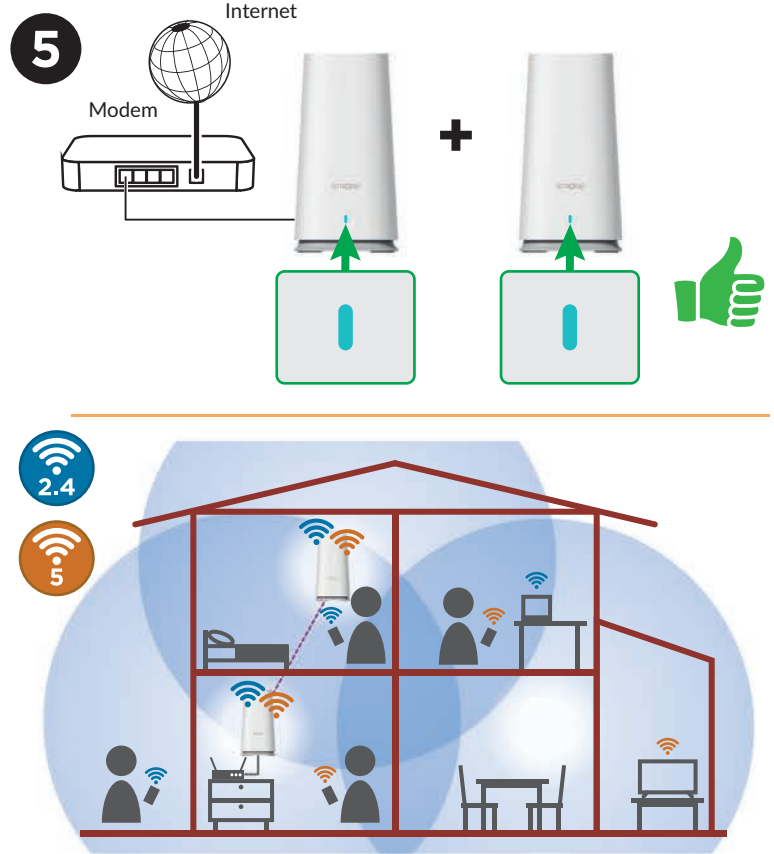

ATRIA Mesh App

SERVICE CENTER	
AT	support_at@strong.tv 0820 400 150 (€ 0,12/Min. österr. Festnetz)
BG	support_bg@strong.tv +359 32 634451
CEE	support_hu@strong.tv +36 1 445 26 10
DE	support_de@strong.tv 0180 501 49 91 (€ 0,14/Min. deutsches Festnetz) (€ 0,42/Min. max. Mobilfunknetze)
DK	support_dk@strong.tv
FR	support_fr@strong.tv
IT	support_it@strong.tv 199 404 032 Da rete fissa 24,8 cent. al min. 12,5 cent. scatto alla risposta Da rete mobile max 49 cent. al min. 15,6 cent. scatto alla risposta
NL	support_nl@strong.tv
PL	support_pl@strong.tv 801 702 017
UA	support_ua@strong.tv +380 (44) 238 61 50

Supplied by STRONG Austria
Represented by STRONG Ges.m.b.H
Teinfaltstraße 8/4.Stock
A-1010 Vienna, Austria
Email: support_fr@strong.tv
Wi-Fi is a registered trademark of Wi-Fi Alliance®
© STRONG 2021. All rights reserved

MP-0000067365 www.strong.tv

April 2, 2021 6:18 am