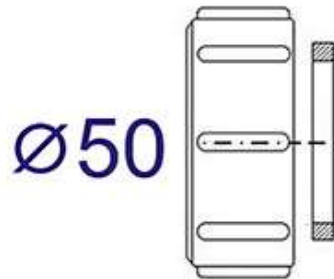

50E-WH
www.istoki-m.com.ua
M^cALPINE

Ø50

Ø50

Ø50