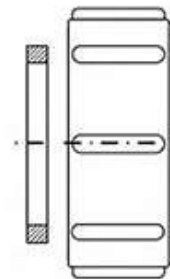

50E-WH
www.istoki-m.com.ua
M^cALPINE

Ø50

Ø50

Ø50