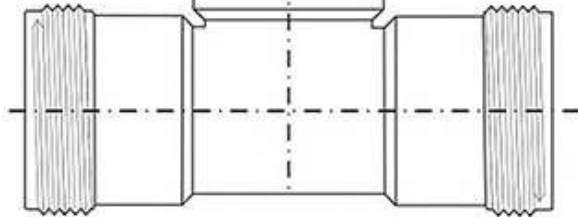

50E-WH
www.istoki-m.com.ua
M^cALPINE

Ø50

Ø50

Ø50