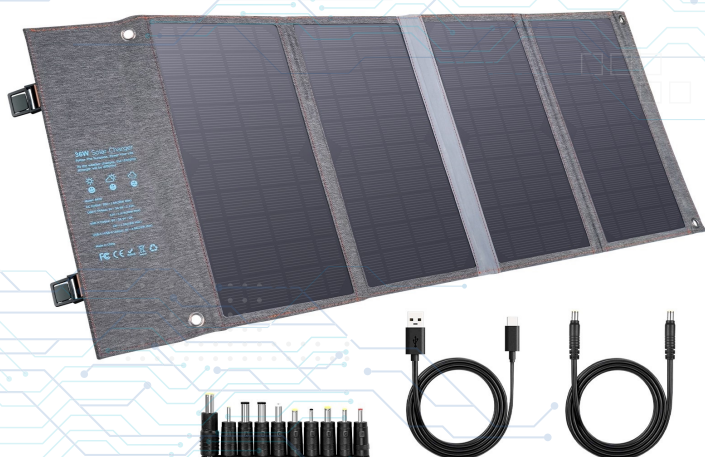

ПОРТАТИВНИЙ РОЗКЛАДНИЙ ЗАРЯДНИЙ ПРИСТРІЙ ALT 36

МОДЕЛЬ: ALT 36

Дякуємо Вам, що придбали наш пристрій ALT36, будь ласка ознайомтесь уважно з керівництвом користувача перед використанням.

ОПИС

Портативний розкладний пристрій ALT36 оснащений USB з двома портами що, дає можливість підключити його для заряду багатьох наших пристроїв, включаючи мобільний телефон, планшет. Smart Power+ інтелектуальна технологія для оптимальної зарядки пристроїв з максимальною ефективністю.

ДО КОМПЛЕКТУ ВХОДИТЬ

- 1.Кабель USB A-Type-C
- 2.Конектори 10 в1
- 3.Кабель DC-DC

ЯК КОРИСТУВАТИСЬ

ПЕРШИЙ КРОК:

Розгорніть сонячну панель таким чином щоб вона знаходилася під впливом прямих сонячних променів, та обличчям до сонця. Як зображено на малюнку нижче.

ДРУГИЙ КРОК:

Підключіть електронний пристрій до вихідного порту USB панелі, а другий кінець з'єднайте з вашим пристроєм який Ви бажаєте зарядити.

ПОПЕРЕДЖЕННЯ: Будь ласка завжди обережно ставтеся до сонячної панелі. Не кидайте і не дряпайте виріб. Переконайтеся, що він знаходиться подалі від гострих предметів. Не допускайте попаданню води та не занурюйте виріб у воду.

ТЕХНІЧНІ ХАРАКТЕРИСТИКИ ALT36

- ◇ Ефективність перетворення: $\geq 20\%$
- ◇ Сонячні комірки: Монокристалічні
- ◇ Вихідна напруга USB: 5В
- ◇ Вихід DC напруга 18В2А(36Вт максимум)
- ◇ Вихідний струм USB-C+USB-A : 4.8А 24Вт(Макс.)
- ◇ Вихід USB-C 5В3А,9В 2.22А, 12В 1.67А (PD 20Вт (Макс.)
- ◇ Вихід USB-A 5В3А, 9В2А, 12В 1.5А (18Вт Макс.)
- ◇ Розмір у складеному вигляді: 360x195x35 мм
- ◇ Розмір у розкладеному вигляді: 948x360x35мм
- ◇ Вага: 1кг 65 грам.