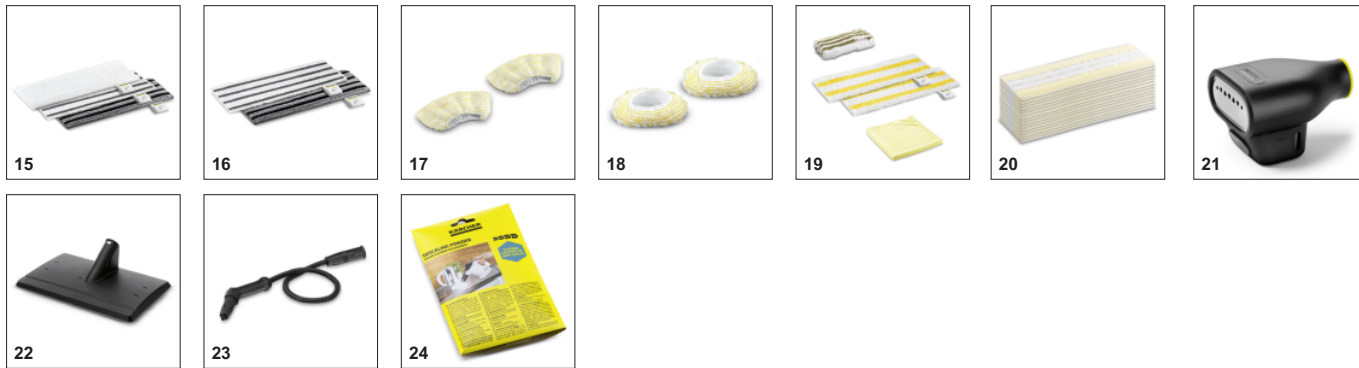

АКСЕСУАРИ SC 1 EASYFIX 1.516-401.0

	Артикул	Опис	
ПАРООЧИСНИК / ПАРОПИЛОСОС / ПРАСУВАЛЬНА СИСТЕМА			
Комплект серветок			
Універсальний комплект серветок для підлоги EasyFix, 3 шт.	15	2.863-341.0	Універсальний комплект серветок для підлоги EasyFix – чудове рішення для очищення будь-яких вологостійких підлогових покриттів: від чутливих дерев'яних до керамічної плитки. ☐
Комплект серветок для підлоги Power EasyFix, 2 шт.	16	2.863-342.0	Комплект серветок для підлоги Power EasyFix призначені для ретельного та гігієнічного очищення твердих підлогових покриттів, нечутливих до механічних впливів. ☐
Комплект обтяжок для ручної насадки, 2 шт.	17	2.863-344.0	Комплект із 2 обтяжок для ручної насадки. Обтяжки, виготовлені з високоякісного мікроволокна, ефективно відокремлюють і поглинають забруднення. ☐
Обтяжки для великої круглої щітки, 2 шт.	18	2.863-345.0	2 обтяжки для великої круглої щітки, виготовлені з високоякісного мікроволокна, покращують відділення забруднень і гарантують чудовий результат прибирання. ☐
Стартовий комплект серветок	19	2.863-346.0	Високоякісний стартовий комплект серветок для чищення паром включає 2 універсальні серветки для підлоги, абразивне обтягування для ручної насадки та серветку для полірування. ☐
Набір одноразових серветок для парочисників SC	20	2.863-299.0	Набір 15 одноразових серветок до насадки для підлоги EasyFix для швидкого та гігієнічного очищення твердих поверхонь. Жовті смужки застібки-липучки дозволяють легко кріпити тканину до насадки. ☐
Інше			
Garment Steamer	21	2.863-332.0	☐
Насадка для видалення шпалер	22	2.863-062.0	Насадка для видалення шпалер ідеально підходить для видалення шпалер і залишків клею, використовуючи силу пари. ☐
Подовжувальний шланг до SC 1	23	2.863-021.0	За допомогою подовжувального шлангу ручним парочисником SC 1 можна очистити навіть важкодоступні місця – такі, як кути та ніші. ☐
ЗАСІБ ПРОТИ НАКИПУ			
Порошковий антинакипін RM 511(6 × 17 г)	24	6.296-193.0	Ефективно видаляє накип, що утворюється в парочисниках та інших побутових електроприладах (чайниках, кавоварках і т. д.), забезпечуючи продовження терміну їх служби та зменшення витрат електроенергії. ☐

☐ Доступні аксесуари   ☐ Чистячі засоби