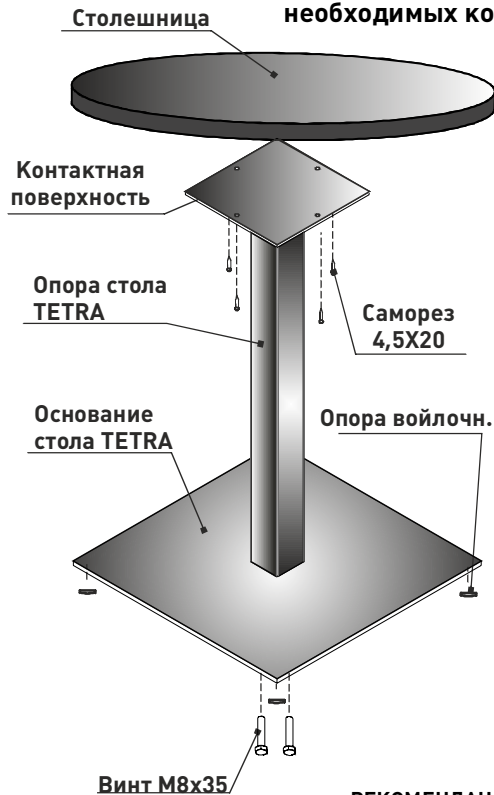

До начала сборки убедитесь в наличии всех необходимых комплектующих.

Список комплектующих:

- Столешница*
- Опора стола TETRA
- Основание стола TETRA
- Винт M8x35 - 2 шт. (DUO- 4 шт.)
- Опора войлочн. - 4 шт. (DUO -6 шт)
- Саморез 4,5X20 - 4 шт. (DUO -8 шт)

* В комплект ножек стола не входит столешница, она приобретается отдельно. Мы рекомендуем использовать столешницу до 800x800 мм или диаметром не более 800 мм.

Сборка

- Опора стола TETRA** крепится к тыльной стороне столешницы при помощи саморезов 4,5x20.
- Контактная поверхность должна без зазоров прилегать к столешнице.
- Столешница должна быть плотно прикручена саморезами.
- Основание стола TETRA** крепится к опоре при помощи 2-х **ВИНТОВ M8x35**. Предварительно к основанию необходимо приклеить **Опоры войлочн.**