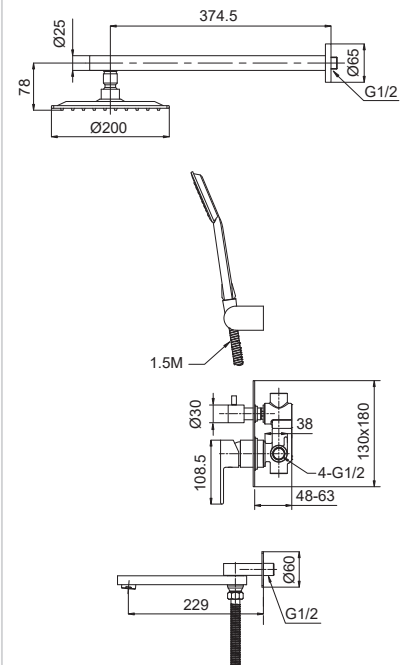

►► **KI-56015-02**

Душова колона зі змішувачем, 3 функції

Матеріал корпусу: **Нержавіюча сталь SUS304**

Колір корпусу: **Нержавійка**

Картридж: SEDAL (Ø35)

Аератор: NEOPERL CASCADE SLC

Вилив: поворотний на 180°

Перемикач у виливі: 90°

Верхній душ: Ø200 мм

Душова лійка: 3 режими

Шланг: 1,5 м

Набір ексцентриків: так

►► **KI-66015-02**

Душова система вбудована, 3 функції

Матеріал корпусу: **Нержавіюча сталь SUS304**

Колір корпусу: **Нержавійка**

Картридж: SEDAL (Ø35)

Аератор: NEOPERL

Блок управління з перемикачем

Перемикач у виливі: 90°

Верхній душ: 300x300 мм

Душова лійка: 1 режим

Шланг: 1,5 м

Кріплення ручного душу: так