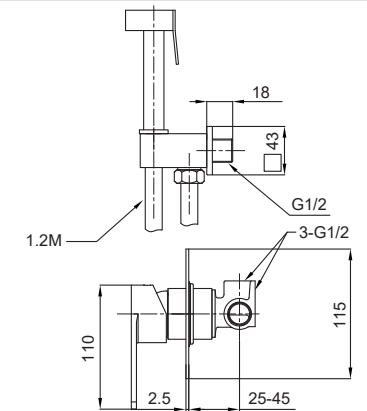

▶▶ KI-45015-02

Змішувач для ванни підлоговий

Матеріал корпусу: **Нержавіюча сталь SUS304**

Колір корпусу: **Нержавійка**

Картридж: SEDAL (Ø35)

Аератор: NEOPERL

Перемикач: 90°

Душова лійка: 3 режими

Шланг: 1,5 м

Гнучке підведення: M10*1-Г1/2 (60 см)

3 шт