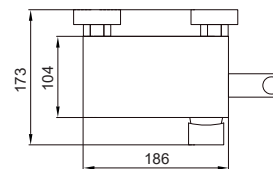

Серія 101

►► **KB-25101-01**

**Змішувач для гігієнічного душу,
з тримачем для паперу та кам'яною
полицею**

Матеріал корпусу: **Латунь**
Колір корпусу: **Хром/Білий**
Картридж: SEDAL (Ø35)
Шланг: 1,2 м
Лійка для гігієнічного душу: 1 режим
Набір ексцентриків: так

8 шт