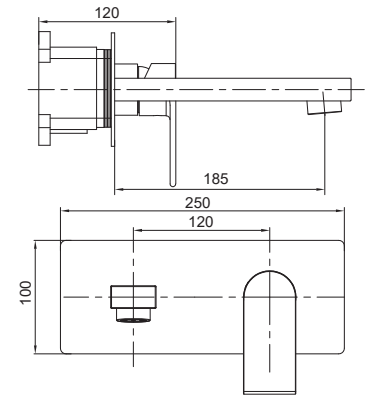

▶▶ KI-23015-02

Змішувач для гігієнічного душу

Матеріал корпусу: **Нержавіюча сталь SUS304**

Колір корпусу: **Нержавійка**

Картридж: SEDAL (Ø35)

Шланг: 1,2 м

Лійка для гігієнічного душу: 1 режим

8 шт