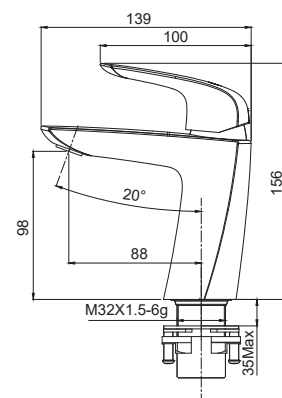

Серія 008 Black

►► **KB-10008-05**

Змішувач для умивальника

Матеріал корпусу: **Латунь**

Колір корпусу: **Чорний**

Картридж: SEDAL (Ø35)

Аератор: NEOPERL CASCADE SLC

Гнучке підведення: TUCAI (M10*1-Г1/2 (60 см))

Тип кріплення: гайка

8 шт