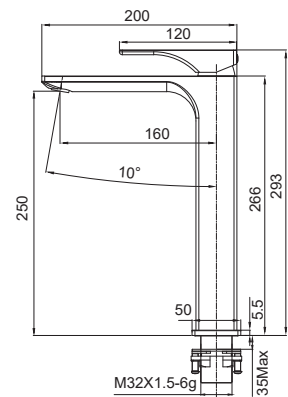

▶▶ KB-20010-01

Змішувач для біде

Матеріал корпусу: Латунь
Колір корпусу: Хром
Картридж: SEDAL (Ø35)
Аератор: NEOPERL CASCADE SLC
Гнучке підведення: TUCAI (M10*1-Г1/2 (60 см))
Тип кріплення: гайка

8 шт