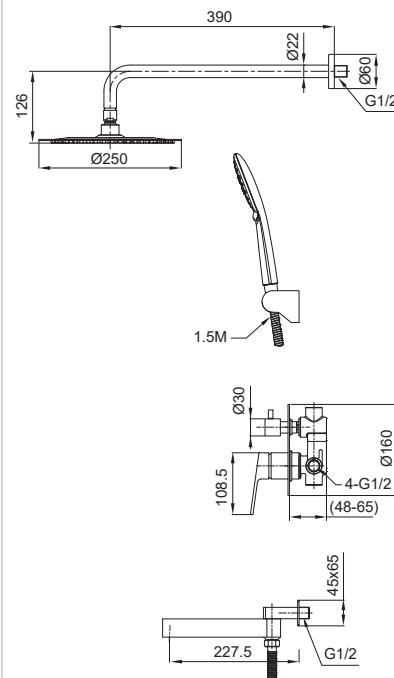

►► **KI-56016-02**

Душова колона зі змішувачем, 3 функції

Матеріал корпусу: **Нержавіюча сталь SUS304**
Колір корпусу: **Нержавійка**
Картридж: SEDAL (Ø35)
Аератор: NEOPERL CASCADE SLC
Перемикач у корпусі: 90°
Перемикач у виливі: 90°
Верхній душ: Ø200 мм
Душова лійка: 3 режими
Шланг: 1,5 м
Набір ексцентриків: так

4 шт

►► **KI-66016-02**

Душова система вбудована, 3 функції

Матеріал корпусу: **Нержавіюча сталь SUS304**
Колір корпусу: **Нержавійка**
Картридж: SEDAL (Ø35)
Аератор: NEOPERL
Блок управління з перемикачем
Перемикач у виливі: 90°
Верхній душ: Ø250 мм
Душова лійка: 3 режими
Шланг: 1,5 м
Кріплення ручного душу: так

4 шт