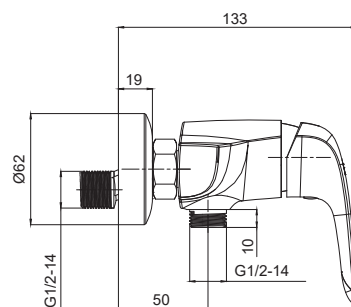

►► **KB-64008-01**

Душова система вбудована, 3 функції

Матеріал корпусу: **Латунь**
Колір корпусу: **Хром**
Картридж: SEDAL (Ø35)
Аератор: NEOPERL CASCADE SLC
Блок управління з перемикачем
Перемикач: 90°
Верхній душ: Ø254 мм
Душова лійка: 3 режими
Шланг: 1,5 м
Кріплення ручного душу: так

3 шт