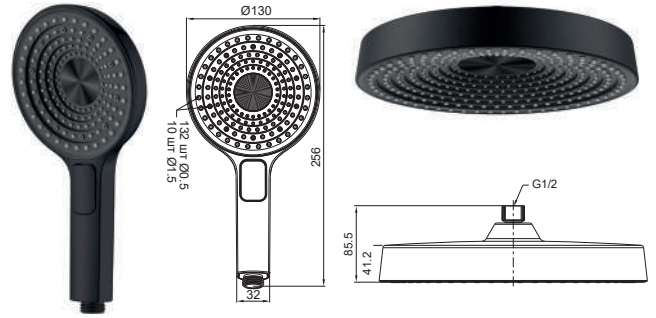

KP-0403-05

Лійка для ручного душу
Матеріал: ABS-пластик
Насадки із рідкого силікону
Кількість режимів: 3
(Дощ/Туман/Змішаний)
Колір: Чорний матовий

KP-0403-05-ОН

Лійка для верхнього душу
Матеріал: ABS-пластик
Насадки із рідкого силікону
Розмір: Ø300 мм
Колір: Чорний матовий