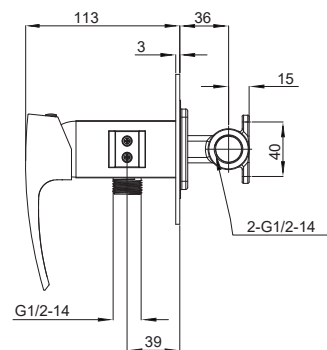

▶▶ KB-41007-01

Змішувач для ванни з коротким виливом

Матеріал корпусу: Латунь
Колір корпусу: Хром
Картридж: SEDAL (Ø35)
Аератор: NEOPERL
Перемикач у виливі: 90°
Душова лійка: 1 режим
Шланг: 1,5 м
Набір ексцентриків: так

8 шт