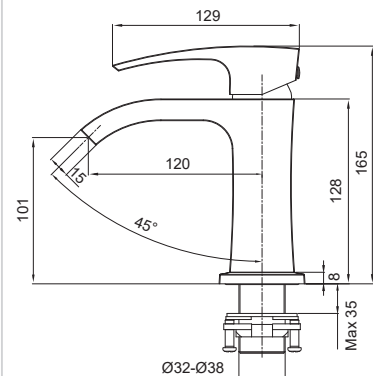

 8 шт

▶▶ KB-12007-01

Змішувач для умивальника

Матеріал корпусу: Латунь
 Колір корпусу: Хром
 Картридж: SEDAL (Ø35)
 Аератор: NEOPERL
 Гнучке підведення: TUCAI (M10*1-Г1/2 (60 см))
 Тип кріплення: гайка

 8 шт