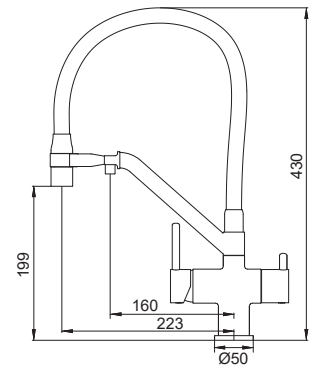

►► KV-72006-07

Змішувач для кухні з виходом для питної води

Матеріал корпусу: Латунь
Колір корпусу: Графіт
Колір виливу: Чорний
Картридж: SEDAL (Ø35)
Аератор: NEOPERL
Гнучке підведення: M10*1-Г1/2 (60 см)
Вилив: Гнучкий силіконовий
Тип кріплення: гайка

8 шт