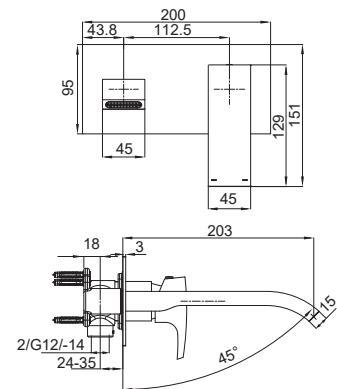

▶▶ **KB-20007-05**

Змішувач для біде

Матеріал корпусу: Латунь
Колір корпусу: Чорний
Картридж: SEDAL (Ø35)
Аератор: NEOPERL CASCADE SLC
Гнучке підведення: TUCAI (M10*1-Г1/2 (60 см))
Тип кріплення: гайка

8 шт