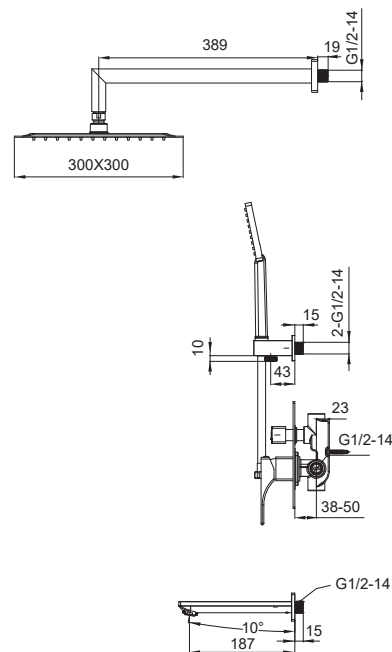

►► KB-56010-01

Душова колона зі змішувачем, 3 функції

Матеріал корпусу: Латунь
Колір корпусу: Хром
Картридж: SEDAL (Ø35)
Аератор: NEOPERL CASCADE SLC
Перемикач у корпусі: 90°
Перемикач у виливі: 90°
Верхній душ: 300x300 мм
Душова лійка: 1 режим
Шланг: 1,5 м
Набір ексцентриків: так

3 шт

►► KB-64010-01

Душова система вбудована, 3 функції

Матеріал корпусу: Латунь
Колір корпусу: Хром
Картридж: SEDAL (Ø35)
Аератор: NEOPERL CASCADE SLC
Блок управління з перемикачем
Перемикач у виливі: 90°
Верхній душ: 300x300 мм
Душова лійка: 1 режим
Шланг: 1,5 м
Кріплення ручного душу: так

3 шт