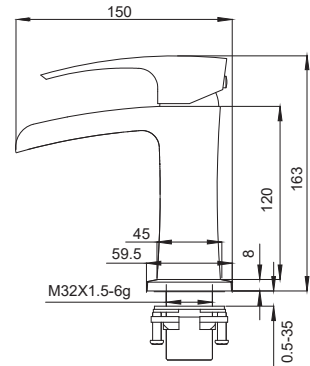

▶▶ **KB-15007-05**

Змішувач для умивальника високий водоспад

Матеріал корпусу: Латунь
Колір корпусу: Чорний
Аератор: NEOPERL
Картридж: SEDAL (Ø35)
Гнучке підведення: TUCAI (M10*1-Г1/2 (60 см))
Тип кріплення: гайка

8 шт