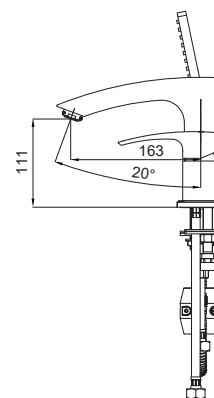

Матеріал корпусу: Латунь
 Колір корпусу: Хром
 Картридж: SEDAL (Ø35)
 Аератор: NEOPERL CASCADE SLC
 Перемикач: 90°
 Душова лійка: 1 режим
 Шланг: 1,5 м
 Гнучке підведення: TUCAI (M10*1-Г1/2 (60 см))

8 шт