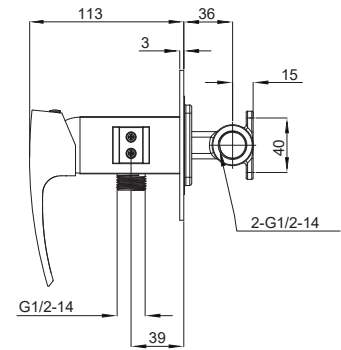

▶▶ KB-41007-05

Змішувач для ванни з коротким виливом

Матеріал корпусу: Латунь
Колір корпусу: Чорний
Картридж: SEDAL (Ø35)
Аератор: NEOPERL
Перемикач у виливі: 90°
Душова лійка: 1 режим
Шланг: 1,5 м
Набір ексцентриків: так

8 шт