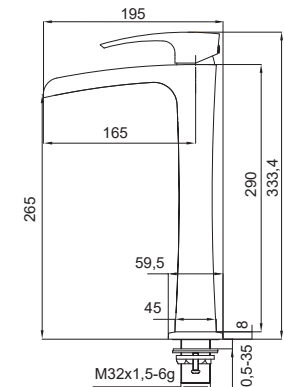

►► **KB-16007-01**

Змішувач для умивальника вбудований

Матеріал корпусу: Латунь
Колір корпусу: Хром
Картридж: SEDAL (Ø35)
Аератор: NEOPERL

8 шт