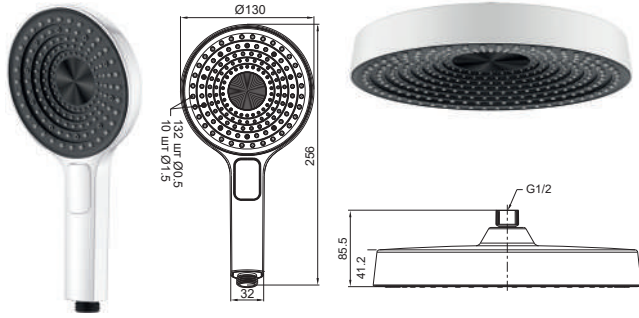

KP-0403-03

Лійка для ручного душу
Матеріал: ABS-пластик
Насадки із рідкого силікону
Кількість режимів: 3
(Дощ/Туман/Змішаний)
Колір: Білий

KP-0403-03-ОН

Лійка для верхнього душу
Матеріал: ABS-пластик
Насадки із рідкого силікону
Розмір: Ø300 мм
Колір: Білий