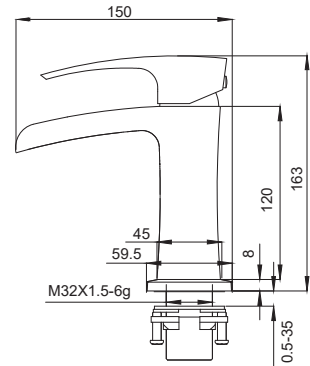

►► **KB-15007-01**

Змішувач для умивальника високий водоспад

Матеріал корпусу: Латунь
Колір корпусу: Хром
Картридж: SEDAL (Ø35)
Аератор: NEOPERL
Гнучке підведення: TUCAI (M10*1-Г1/2 (60 см))
Тип кріплення: гайка

8 шт