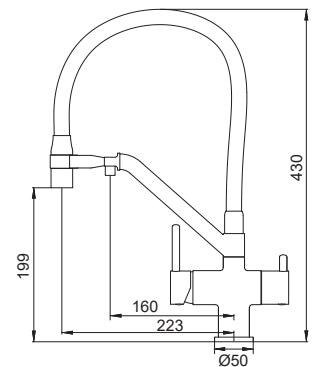

Серія 006

►► KV-72006-01

Змішувач для кухні з виходом для питної води

Матеріал корпусу: Латунь
Колір корпусу: Хром
Колір виливу: Чорний
Картридж: SEDAL (Ø35)
Аератор: NEOPERL
Гнучке підведення: M10*1-Г1/2 (60 см)
Вилив: Гнучкий силіконовий
Тип кріплення: гайка

8 шт

►► KV-72006-03

Змішувач для кухні з виходом для питної води

Матеріал корпусу: Латунь
Колір корпусу: Білий
Колір виливу: Білий
Картридж: SEDAL (Ø35)
Аератор: NEOPERL
Гнучке підведення: M10*1-Г1/2 (60 см)
Вилив: Гнучкий силіконовий
Тип кріплення: гайка

8 шт

►► KV-72006-05

Змішувач для кухні з виходом для питної води

Матеріал корпусу: Латунь
Колір корпусу: Чорний
Колір виливу: Чорний
Картридж: SEDAL (Ø35)
Аератор: NEOPERL
Гнучке підведення: M10*1-Г1/2 (60 см)
Вилив: Гнучкий силіконовий
Тип кріплення: гайка

8 шт

►► KV-72006-07

Змішувач для кухні з виходом для питної води

Матеріал корпусу: Латунь
Колір корпусу: Графіт
Колір виливу: Чорний
Картридж: SEDAL (Ø35)
Аератор: NEOPERL
Гнучке підведення: M10*1-Г1/2 (60 см)
Вилив: Гнучкий силіконовий
Тип кріплення: гайка

8 шт