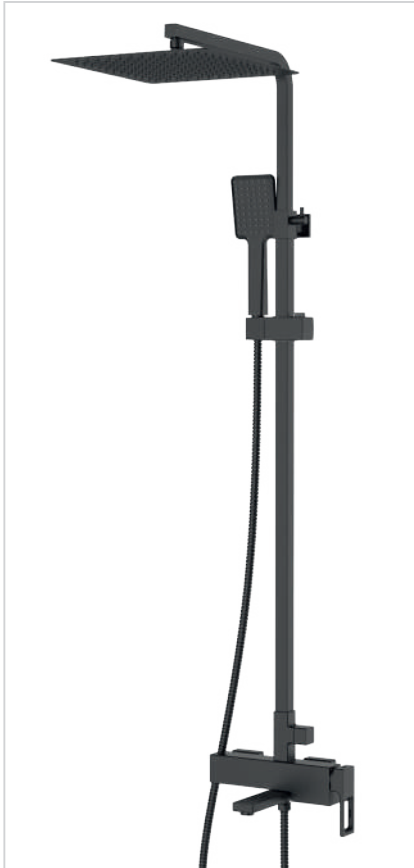

►► **KB-56009-05**

**Душова колона зі змішувачем,
3 функції**

Матеріал корпусу: **Латунь**
Колір корпусу: **Чорний**
Картридж: SEDAL (Ø35)
Аератор: NEOPERL CASCADE SLC
Перемикач у корпусі: 90°
Перемикач у виливі: 90°
Верхній душ: 300x300 мм
Душова лійка: 1 режим
Шланг: 1,5 м
Набір ексцентриків: так

3 шт