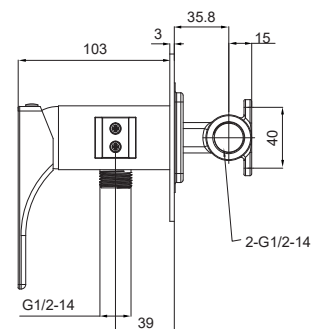

Серія 010 Black

▶▶ KB-10010-05

Змішувач для умивальника

Матеріал корпусу: Латунь
Колір корпусу: Чорний
Картридж: SEDAL (Ø35)
Аератор: NEOPERL CASCADE SLC
Гнучке підведення: TUCAI (M10*1-Г1/2 (60 см))
Тип кріплення: гайка

8 шт

▶▶ KB-11010-05

Змішувач для умивальника високий

Матеріал корпусу: Латунь
Колір корпусу: Чорний
Картридж: SEDAL (Ø35)
Аератор: NEOPERL CASCADE SLC
Гнучке підведення: TUCAI (M10*1-Г1/2 (60 см))
Тип кріплення: гайка

8 шт

▶▶ KB-20010-05

Змішувач для біде

Матеріал корпусу: Латунь
Колір корпусу: Чорний
Картридж: SEDAL (Ø35)
Аератор: NEOPERL CASCADE SLC
Гнучке підведення: TUCAI (M10*1-Г1/2 (60 см))
Тип кріплення: гайка

8 шт

▶▶ KB-23010-05

Змішувач для гігієнічного душу

Матеріал корпусу: Латунь
Колір корпусу: Чорний
Картридж: SEDAL (Ø35)
Шланг: 1,2 м
Лійка для гігієнічного душу: 1 режим

8 шт