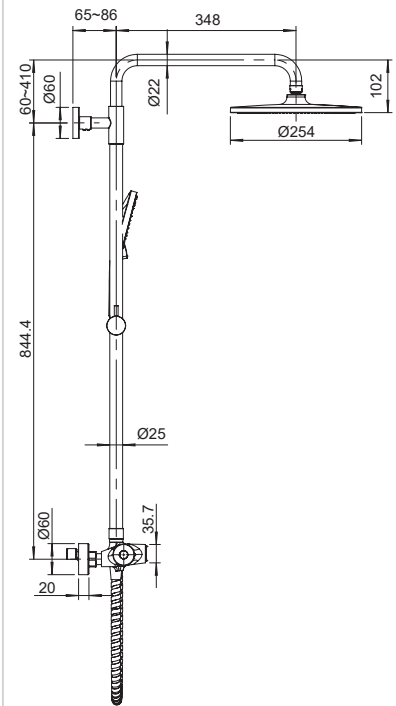

►► KB-55014-05

Душова колона термостатична зі змішувачем, 3 функції

Матеріал корпусу: Латунь
Колір корпусу: Чорний
Термостатичний картридж
Аератор: NEOPERL
Перемикач у корпусі: 90°
Перемикач у виливі: 90°
Верхній душ: Ø254 мм
Душова лійка: 3 режими
Шланг: 1,5 м
Набір ексцентриків: так

4 шт