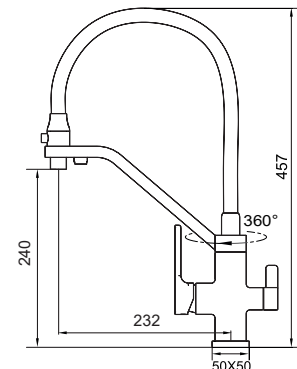

►► **KB-20009-05**

Змішувач для біде

Матеріал корпусу: **Латунь**
Колір корпусу: **Чорний**
Картридж: SEDAL (Ø35)
Аератор: NEOPERL CASCADE SLC
Гнучке підведення: TUCAI (M10*1-Г1/2 (60 см))
Тип кріплення: гайка

8 шт

►► **KB-23009-05**

Змішувач для гігієнічного душу

Матеріал корпусу: **Латунь**
Колір корпусу: **Чорний**
Картридж: SEDAL (Ø35)
Шланг: 1,2 м
Лійка для гігієнічного душу: 1 режим

8 шт

►► **KB-41009-05**

Змішувач для ванни з коротким виливом

Матеріал корпусу: **Латунь**
Колір корпусу: **Чорний**
Картридж: SEDAL (Ø35)
Аератор: NEOPERL CASCADE SLC
Перемикач у виливі: 90°
Душова лійка: 1 режим
Шланг: 1,5 м
Набір ексцентриків: так

8 шт

НОВИНКА

►► **KB-72009-05**

Змішувач для кухні з виходом для питної води

Матеріал корпусу: **Латунь**
Колір корпусу: **Чорний**
Колір виливу: **Чорний**
Картридж: SEDAL (Ø35)
Аератор: NEOPERL
Гнучке підведення: M10*1-Г1/2 (60 см)
Вилив: Гнучкий силіконовий
Тип кріплення: гайка

8 шт