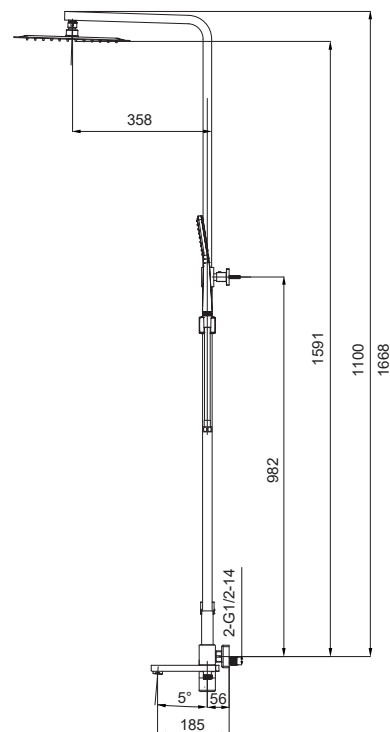

►► KB-64010-01

Душова система вбудована, 3 функції

Матеріал корпусу: Латунь
Колір корпусу: Хром
Картридж: SEDAL (Ø35)
Аератор: NEOPERL CASCADE SLC
Блок управління з перемикачем
Перемикач у виливі: 90°
Верхній душ: 300x300 мм
Душова лійка: 1 режим
Шланг: 1,5 м
Кріплення ручного душу: так

3 шт