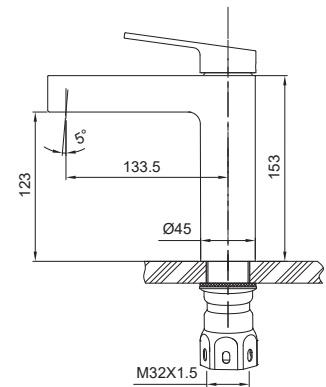

Змішувач для умивальника

Матеріал корпусу: **Нержавіюча сталь SUS304**

Колір корпусу: **Нержавійка**

Картридж: SEDAL (Ø35)

Аератор: NEOPERL

Гнучке підведення: M10*1-Г1/2 (60 см)

Тип кріплення: гайка

▶▶ KI-11016-02