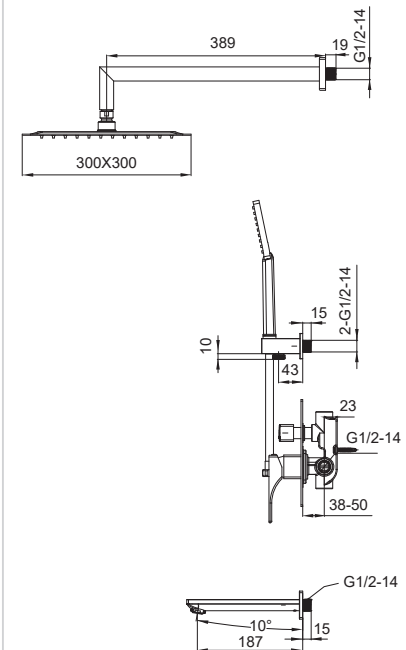

►► **KB-56010-05**

Душова колона зі змішувачем, 3 функції

Матеріал корпусу: **Латунь**
Колір корпусу: **Чорний**
Картридж: SEDAL (Ø35)
Аератор: NEOPERL CASCADE SLC
Перемикач у корпусі: 90°
Перемикач у виливі: 90°
Верхній душ: 300x300 мм
Душова лійка: 1 режим
Шланг: 1,5 м
Набір ексцентриків: так

3 шт

►► **KB-64010-05**

Душова система вбудована, 3 функції

Матеріал корпусу: **Латунь**
Колір корпусу: **Чорний**
Картридж: SEDAL (Ø35)
Аератор: NEOPERL CASCADE SLC
Блок управління з перемикачем
Перемикач у виливі: 90°
Верхній душ: 300x300 мм
Душова лійка: 1 режим
Шланг: 1,5 м
Кріплення ручного душу: так

3 шт