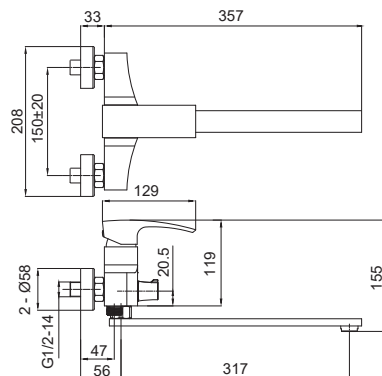

▶▶ KB-43007-01

Змішувач на борт ванни, 3 отвори

Матеріал корпусу: Латунь
Колір корпусу: Хром
Картридж: SEDAL (Ø35)
Аератор: NEOPERL CASCADE SLC
Перемикач: 90°
Душова лійка: 1 режим
Шланг: 1,5 м
Гнучке підведення: TUCAI (M10*1-Г1/2 (60 см))

8 шт