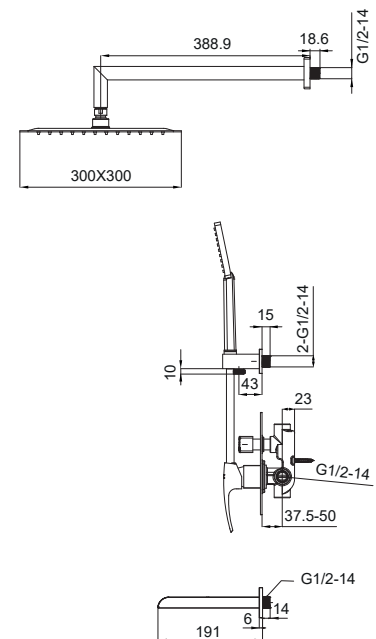

►► KB-66007-05

Душова система вбудована, 3 функції

Матеріал корпусу: Латунь
Колір корпусу: Чорний
Картридж: SEDAL (Ø35)
Аератор: NEOPERL
Блок управління з перемикачем
Перемикач у виливі: 90°
Верхній душ: 300x300 мм
Душова лійка: 1 режим
Шланг: 1,5 м
Кріплення ручного душу: так

3 шт

►► KB-68007-05

Душова система вбудована водоспад, 3 функції

Матеріал корпусу: Латунь
Колір корпусу: Чорний
Картридж: SEDAL (Ø35)
Аератор: NEOPERL
Блок управління з перемикачем
Верхній душ: 300x300 мм
Душова лійка: 1 режим
Шланг: 1,5 м
Кріплення ручного душу: так

3 шт