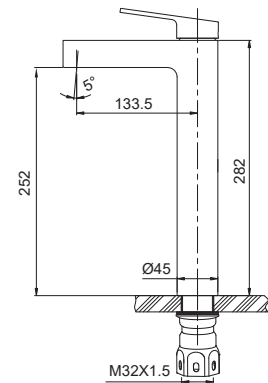

Змішувач для умивальника високий

Матеріал корпусу: **Нержавіюча сталь SUS304**

Колір корпусу: **Нержавійка**

Картридж: SEDAL (Ø35)

Аератор: NEOPERL

Гнучке підведення: M10*1-Г1/2 (60 см)

Тип кріплення: гайка