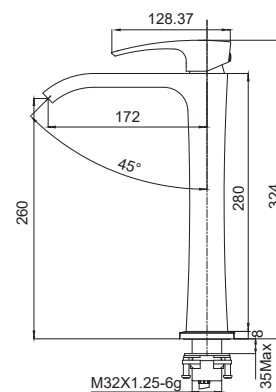

Серія 007 Black

▶▶ KB-10007-05

Змішувач для умивальника

Матеріал корпусу: Латунь
Колір корпусу: Чорний
Картридж: SEDAL (Ø35)
Аератор: NEOPERL CASCADE SLC
Гнучке підведення: TUCAI (M10*1-Г1/2 (60 см))
Тип кріплення: гайка

8 шт

▶▶ KB-11007-05

Змішувач для умивальника високий

Матеріал корпусу: Латунь
Колір корпусу: Чорний
Картридж: SEDAL (Ø35)
Аератор: NEOPERL CASCADE SLC
Гнучке підведення: TUCAI (M10*1-Г1/2 (60 см))
Тип кріплення: гайка

8 шт

▶▶ KB-12007-05

Змішувач для умивальника

Матеріал корпусу: Латунь
Колір корпусу: Чорний
Картридж: SEDAL (Ø35)
Аератор: NEOPERL
Гнучке підведення: TUCAI (M10*1-Г1/2 (60 см))
Тип кріплення: гайка

8 шт

▶▶ KB-13007-05

Змішувач для умивальника високий

Матеріал корпусу: Латунь
Колір корпусу: Чорний
Картридж: SEDAL (Ø35)
Аератор: NEOPERL
Гнучке підведення: TUCAI (M10*1-Г1/2 (60 см))
Тип кріплення: гайка

8 шт