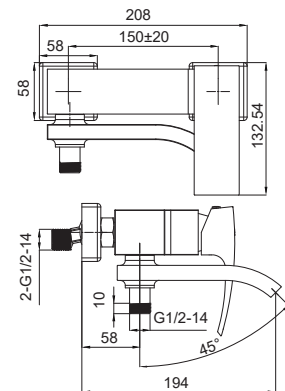

▶▶ KB-42007-05

Змішувач для ванни з довгим виливом

Матеріал корпусу: Латунь
Колір корпусу: Чорний
Картридж: SEDAL (Ø35)
Аератор: NEOPERL CASCADE SLC
Перемикач: 90°
Душова лійка: 1 режим
Шланг: 1,5 м
Набір ексцентриків: так

8 шт