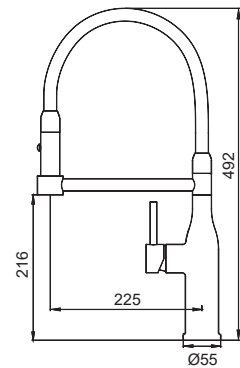

Змішувач для кухні

Матеріал корпусу: **Нержавіюча сталь SUS304**

Колір корпусу: **Графіт**

Колір виливу: **Чорний**

Картридж: SEDAL (Ø35)

Гнучке підведення: M10*1-Г1/2 (60 см)

Вилив: Гнучкий силіконовий

Тип кріплення: гайка