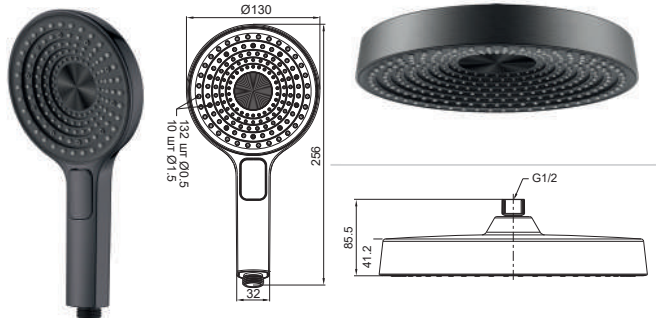

KP-0403-07

Лійка для ручного душу
Матеріал: ABS-пластик
Насадки із рідкого силікону
Кількість режимів: 3
(Дощ/Туман/Змішаний)
Колір: Графіт

KP-0403-07-ОН

Лійка для верхнього душу
Матеріал: ABS-пластик
Насадки із рідкого силікону
Розмір: Ø300 мм
Колір: Графіт