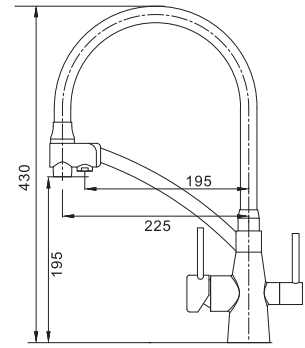

▶▶ **KB-72003-05**

Змішувач для кухні з виходом для питної води

Матеріал корпусу: Латунь
Колір корпусу: Чорний
Колір виливу: Чорний
Картридж: SEDAL (Ø35)
Аератор: NEOPERL
Гнучке підведення: М10*1-Г1/2 (60 см)
Вилив: Гнучкий силіконовий
Тип кріплення: гайка

8 шт