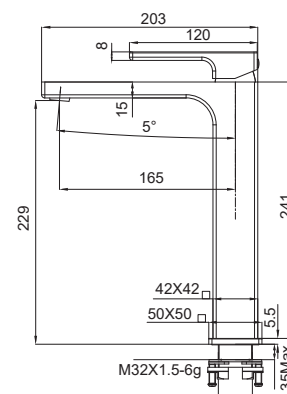

Серія 009

►► KB-10009-01

Змішувач для умивальника

Матеріал корпусу: Латунь
Колір корпусу: Хром
Картридж: SEDAL (Ø35)
Аератор: NEOPERL CASCADE SLC
Гнучке підведення: TUCAI (M10*1-Г1/2 (60 см))
Тип кріплення: гайка

8 шт

►► KB-11009-01

Змішувач для умивальника високий

Матеріал корпусу: Латунь
Колір корпусу: Хром
Картридж: SEDAL (Ø35)
Аератор: NEOPERL CASCADE SLC
Гнучке підведення: TUCAI (M10*1-Г1/2 (60 см))
Тип кріплення: гайка

8 шт