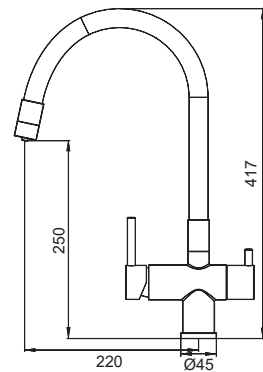

НОВИНКА

▶▶ **KB-72002-07**

Змішувач для кухні з виходом для питної води

Матеріал корпусу: **Латунь**
Колір корпусу: **Графіт**
Колір виливу: **Чорний**
Картридж: SEDAL (Ø35)
Аератор: NEOPERL
Гнучке підведення: M10*1-Г1/2 (60 см)
Вилив: Гнучкий силіконовий
Тип кріплення: гайка

8 шт