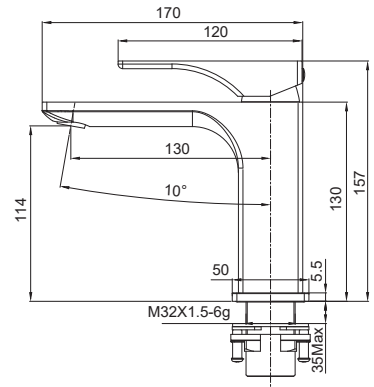

▶▶ KB-11010-01

Змішувач для умивальника високий

Матеріал корпусу: Латунь
Колір корпусу: Хром
Картридж: SEDAL (Ø35)
Аератор: NEOPERL CASCADE SLC
Гнучке підведення: TUCAI (M10*1-Г1/2 (60 см))
Тип кріплення: гайка

8 шт