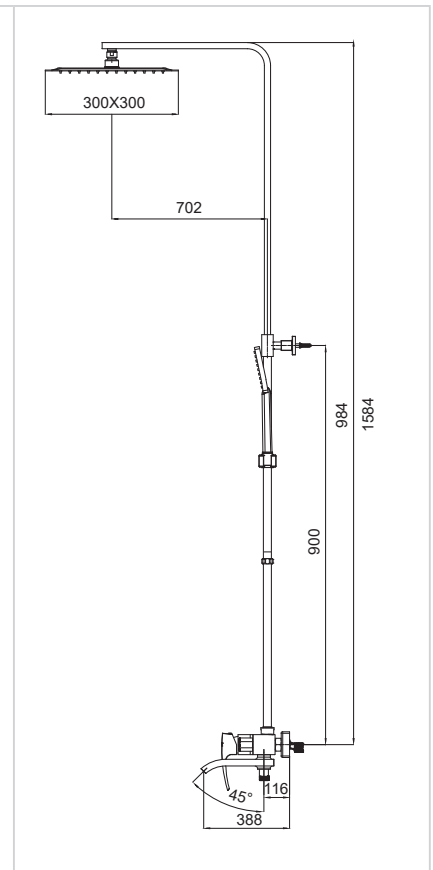

►► **KB-58007-01**

Душова колона зі змішувачем водоспад, 3 функції

Матеріал корпусу: **Латунь**
Колір корпусу: **Хром**
Картридж: SEDAL (Ø35)
Аератор: NEOPERL
Перемикач у корпусі: 90°
Перемикач у виливі: 90°
Верхній душ: 300x300 мм
Душова лійка: 1 режим
Шланг: 1,5 м
Набір ексцентриків: так

3 шт