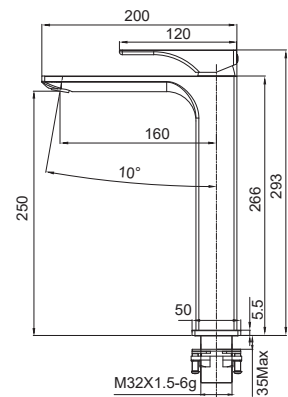

▶▶ KB-20010-05

Змішувач для біде

Матеріал корпусу: Латунь
Колір корпусу: Чорний
Картридж: SEDAL (Ø35)
Аератор: NEOPERL CASCADE SLC
Гнучке підведення: TUCAI (M10*1-Г1/2 (60 см))
Тип кріплення: гайка

8 шт