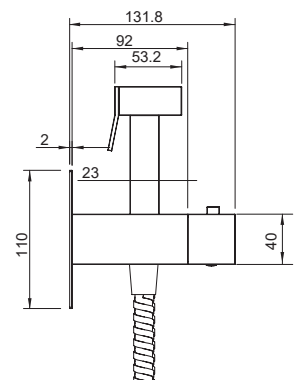

▶▶ **KB-53011-01**

Душова колона термостатична зі змішувачем, 2 функції

Матеріал корпусу: **Латунь**
Колір корпусу: **Хром**
Термостатичний картридж
Аератор: NEOPERL
Перемикач у корпусі: 90°
Верхній душ: 298x202 мм
Душова лійка: 1 режим
Шланг: 1,5 м
Набір ексцентриків: так

4 шт