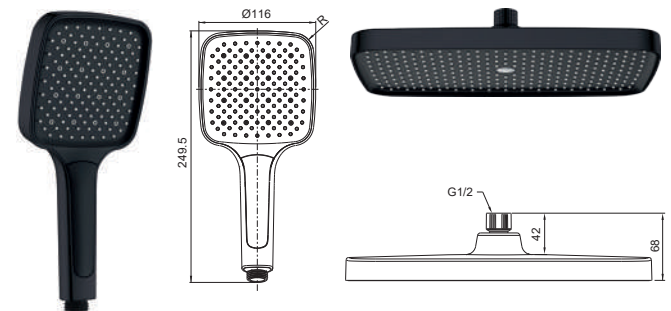

KP-0402-05

Лійка для ручного душу
Матеріал: ABS-пластик
Насадки із рідкого силікону
(швидке очищення)
Кількість режимів: 3
(Дощ/Туман/Змішаний)
Колір: Чорний матовий

KP-0402-05-ОН

Лійка для верхнього душу
Матеріал: ABS-пластик
Насадки із рідкого силікону
(швидке очищення)
Розмір: 310x200 мм
Колір: Чорний матовий