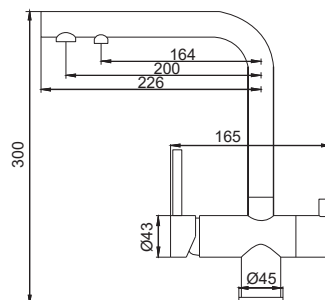

Серія 001

▶▶ KB-72001-01

Змішувач для кухні з виходом для питної води

Матеріал корпусу: Латунь
Колір корпусу: Хром
Картридж: SEDAL (Ø35)
Аератор: NEOPERL
Гнучке підведення: M10*1-Г1/2 (60 см)
Тип кріплення: гайка

8 шт

▶▶ KB-72001-05

Змішувач для кухні з виходом для питної води

Матеріал корпусу: Латунь
Колір корпусу: Чорний
Картридж: SEDAL (Ø35)
Аератор: NEOPERL
Гнучке підведення: M10*1-Г1/2 (60 см)
Тип кріплення: гайка

8 шт

▶▶ KB-72001-07

Змішувач для кухні з виходом для питної води

Матеріал корпусу: Латунь
Колір корпусу: Графіт
Картридж: SEDAL (Ø35)
Аератор: NEOPERL
Гнучке підведення: M10*1-Г1/2 (60 см)
Тип кріплення: гайка

8 шт