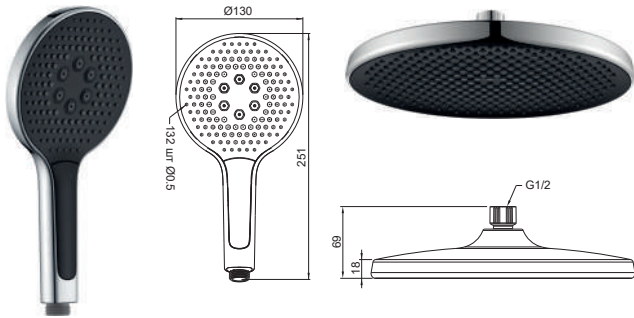

KP-0401-01

Лійка для ручного душу
Матеріал: ABS-пластик
Кількість режимів: 3
(Дощ/Туман/Змішаний)
Колір: Хром + чорний

KP-0401-01-ОН

Лійка для верхнього душу
Матеріал: ABS-пластик
Розмір: Ø250 мм
Колір: Хром + чорний