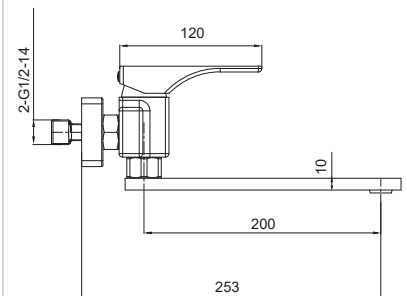

▶▶ KB-30010-05

Змішувач для душі

Матеріал корпусу: **Латунь**
Колір корпусу: **Чорний**
Картридж: SEDAL (Ø35)
Душова лійка: 1 режим
Шланг: 1,5 м
Набір ексцентриків: так

8 шт

▶▶ KB-41010-05

Змішувач для ванни з коротким виливом

Матеріал корпусу: **Латунь**
Колір корпусу: **Чорний**
Картридж: SEDAL (Ø35)
Аератор: NEOPERL CASCADE SLC
Перемикач у виливі: 90°
Душова лійка: 1 режим
Шланг: 1,5 м
Набір ексцентриків: так

8 шт

▶▶ KB-70010-05

Змішувач для кухні

Матеріал корпусу: **Латунь**
Колір корпусу: **Чорний**
Картридж: SEDAL (Ø35)
Аератор: NEOPERL CASCADE SLC
Гнучке підведення: TUCAI (M10*1-G1/2 (60 см))
Тип кріплення: гайка

8 шт

▶▶ KB-73010-05

Змішувач для кухні настінний

Матеріал корпусу: **Латунь**
Колір корпусу: **Чорний**
Картридж: SEDAL (Ø35)
Аератор: NEOPERL CASCADE SLC
Набір ексцентриків: так

8 шт