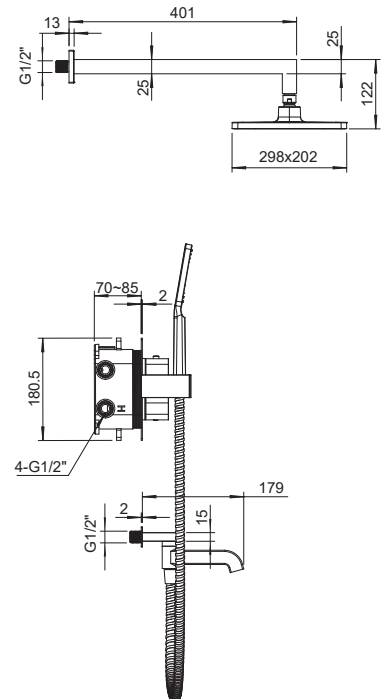

►► KB-57011-05

Душова колона термостатична зі змішувачем, 3 функції

Матеріал корпусу: Латунь
Колір корпусу: Чорний
Термостатичний картридж
Аератор: NEOPERL
Перемикач у корпусі: 90°
Перемикач у виливі: 90°
Верхній душ: 298x202 мм
Душова лійка: 1 режим
Шланг: 1,5 м
Набір ексцентриків: так

4 шт

►► KB-67011-05

Душова система термостатична вбудована, 3 функції

Матеріал корпусу: Латунь
Колір корпусу: Чорний
Термостатичний картридж
Аератор: NEOPERL
Блок управління з перемикачем
Перемикач у виливі: 90°
Верхній душ: 298x202 мм
Душова лійка: 1 режим
Шланг: 1,5 м
Кріплення ручного душу: так

4 шт