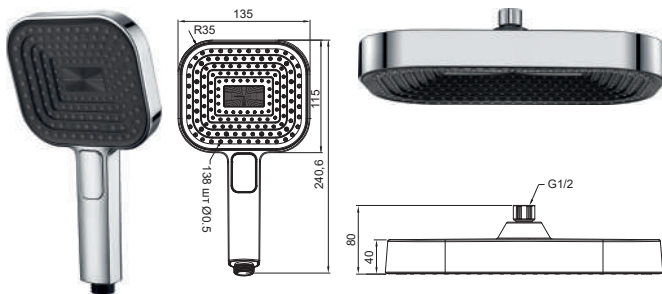

KP-0404-01

Лійка для ручного душу
Матеріал: ABS-пластик
Насадки із рідкого силікону
Кількість режимів: 3
(Дощ/Туман/Змішаний)
Колір: Хром

KP-0404-01-ОН

Лійка для верхнього душу
Матеріал: ABS-пластик
Насадки із рідкого силікону
Розмір: 325x200 мм
Колір: Хром