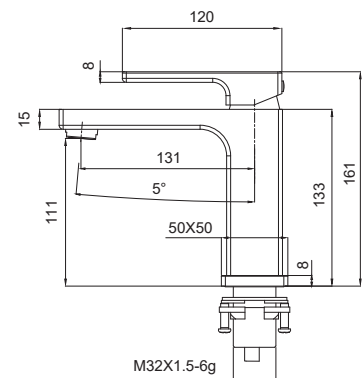

►► KB-11009-05

Змішувач для умивальника високий

Матеріал корпусу: Латунь
Колір корпусу: Чорний
Картридж: SEDAL (Ø35)
Аератор: NEOPERL CASCADE SLC
Гнучке підведення: TUCAI (M10*1-Г1/2 (60 см))
Тип кріплення: гайка

8 шт