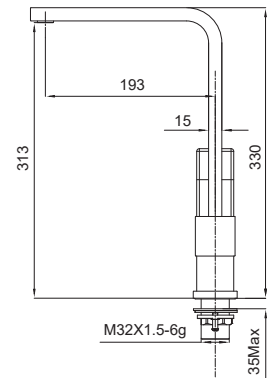

▶▶ KB-73010-05

Змішувач для кухні настінний

Матеріал корпусу: **Латунь**
Колір корпусу: **Чорний**
Картридж: SEDAL (Ø35)
Аератор: NEOPERL CASCADE SLC
Набір ексцентриків: так

8 шт