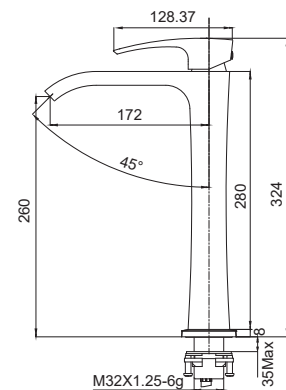

Серія 007

▶▶ KB-10007-01

Змішувач для умивальника

Матеріал корпусу: Латунь
Колір корпусу: Хром
Картридж: SEDAL (Ø35)
Аератор: NEOPERL CASCADE SLC
Гнучке підведення: TUCAI (M10*1-Г1/2 (60 см))
Тип кріплення: гайка

8 шт

▶▶ KB-11007-01

Змішувач для умивальника високий

Матеріал корпусу: Латунь
Колір корпусу: Хром
Картридж: SEDAL (Ø35)
Аератор: NEOPERL CASCADE SLC
Гнучке підведення: TUCAI (M10*1-Г1/2 (60 см))
Тип кріплення: гайка

8 шт

▶▶ KB-12007-01

Змішувач для умивальника

Матеріал корпусу: Латунь
Колір корпусу: Хром
Картридж: SEDAL (Ø35)
Аератор: NEOPERL
Гнучке підведення: TUCAI (M10*1-Г1/2 (60 см))
Тип кріплення: гайка

8 шт

▶▶ KB-13007-01

Змішувач для умивальника високий

Матеріал корпусу: Латунь
Колір корпусу: Хром
Картридж: SEDAL (Ø35)
Аератор: NEOPERL
Гнучке підведення: TUCAI (M10*1-Г1/2 (60 см))
Тип кріплення: гайка

8 шт