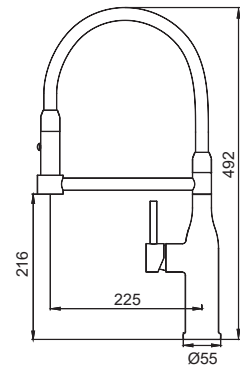

Матеріал корпусу: **Нержавіюча сталь SUS304**

Колір корпусу: **Чорний**

Колір виливу: **Чорний**

Картридж: SEDAL (Ø35)

Гнучке підведення: M10*1-Г1/2 (60 см)

Вилив: Гнучкий силіконовий

Тип кріплення: гайка

▶▶ KI-70005-07