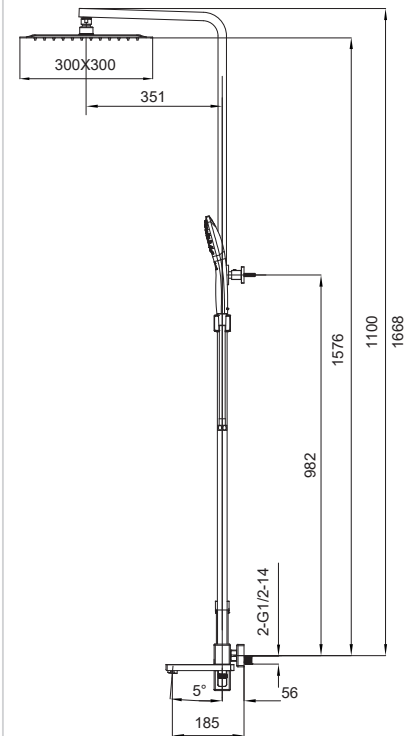

►► **KB-66009-01**

**Душова система вбудована,
3 функції**

Матеріал корпусу: **Латунь**
Колір корпусу: **Хром**
Картридж: SEDAL (Ø35)
Аератор: NEOPERL CASCADE SLC
Блок управління з перемикачем
Перемикач у виливі: 90°
Верхній душ: 300x300 мм
Душова лійка: 1 режим
Шланг: 1,5 м
Кріплення ручного душу: так

3 шт