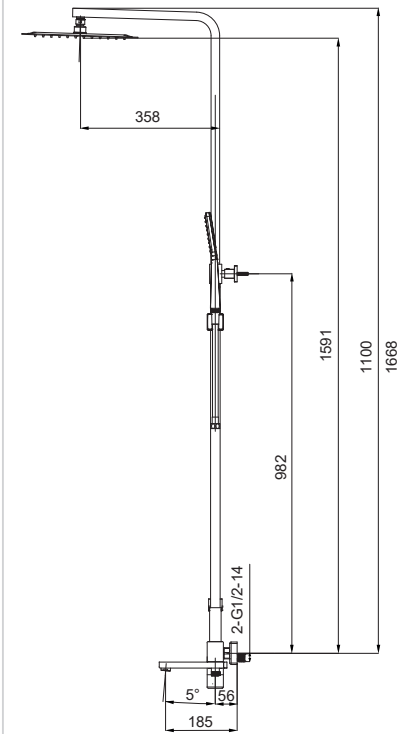

►► **KB-64010-05**

Душова система вбудована, 3 функції

Матеріал корпусу: **Латунь**
Колір корпусу: **Чорний**
Картридж: SEDAL (Ø35)
Аератор: NEOPERL CASCADE SLC
Блок управління з перемикачем
Перемикач у виливі: 90°
Верхній душ: 300x300 мм
Душова лійка: 1 режим
Шланг: 1,5 м
Кріплення ручного душу: так

3 шт