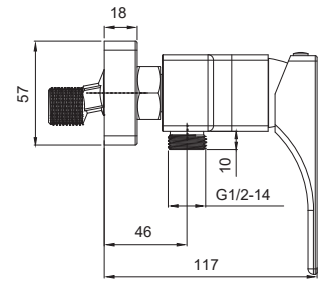

▶▶ KB-41010-05

Змішувач для ванни з коротким виливом

Матеріал корпусу: **Латунь**
Колір корпусу: **Чорний**
Картридж: SEDAL (Ø35)
Аератор: NEOPERL CASCADE SLC
Перемикач у виливі: 90°
Душова лійка: 1 режим
Шланг: 1,5 м
Набір ексцентриків: так

8 шт