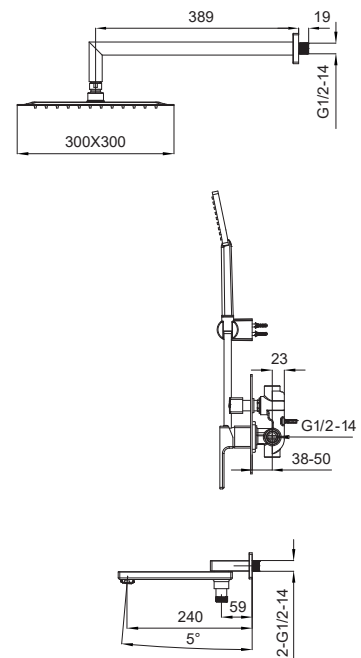

►► **KB-56009-05**

**Душова колона зі змішувачем,
3 функції**

Матеріал корпусу: **Латунь**
Колір корпусу: **Чорний**
Картридж: SEDAL (Ø35)
Аератор: NEOPERL CASCADE SLC
Перемикач у корпусі: 90°
Перемикач у виливі: 90°
Верхній душ: 300x300 мм
Душова лійка: 1 режим
Шланг: 1,5 м
Набір ексцентриків: так

3 шт

►► **KB-66009-05**

**Душова система вбудована,
3 функції**

Матеріал корпусу: **Латунь**
Колір корпусу: **Чорний**
Картридж: SEDAL (Ø35)
Аератор: NEOPERL CASCADE SLC
Блок управління з перемикачем
Перемикач у виливі: 90°
Верхній душ: 300x300 мм
Душова лійка: 1 режим
Шланг: 1,5 м
Кріплення ручного душу: так

3 шт