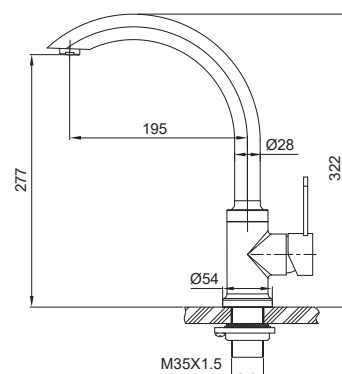

Матеріал корпусу: **Нержавіюча сталь SUS304**

Колір корпусу: **Нержавійка**

Картридж: SEDAL (Ø35)

Аератор: NEOPERL

Гнучке підведення: M10*1-Г1/2 (60 см)

Тип кріплення: гайка

►► KI-72019-02

Змішувач для кухні з виходом для питної води