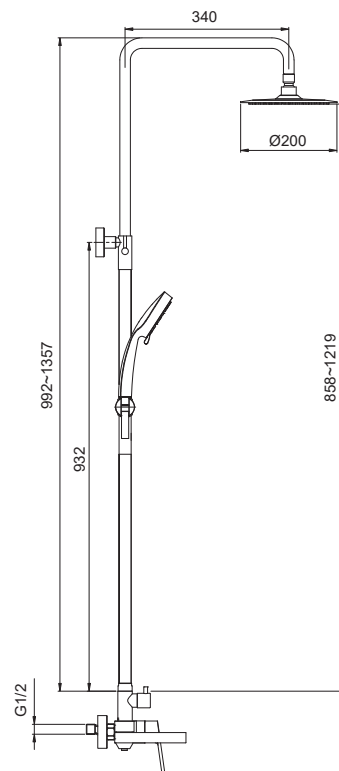

►► **KI-66016-02**

Душова система вбудована, 3 функції

Матеріал корпусу: **Нержавіюча сталь SUS304**
Колір корпусу: **Нержавійка**
Картридж: SEDAL (Ø35)
Аератор: NEOPERL
Блок управління з перемикачем
Перемикач у виливі: 90°
Верхній душ: Ø250 мм
Душова лійка: 3 режими
Шланг: 1,5 м
Кріплення ручного душу: так

4 шт