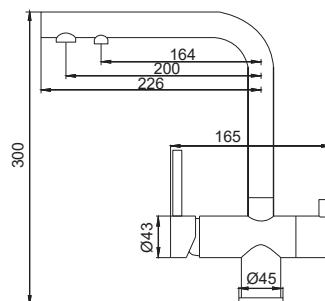

 8 шт

▶▶ KB-72001-05

Змішувач для кухні з виходом для питної води

Матеріал корпусу: Латунь
 Колір корпусу: Чорний
 Картридж: SEDAL (Ø35)
 Аератор: NEOPERL
 Гнучке підведення: M10*1-Г1/2 (60 см)
 Тип кріплення: гайка