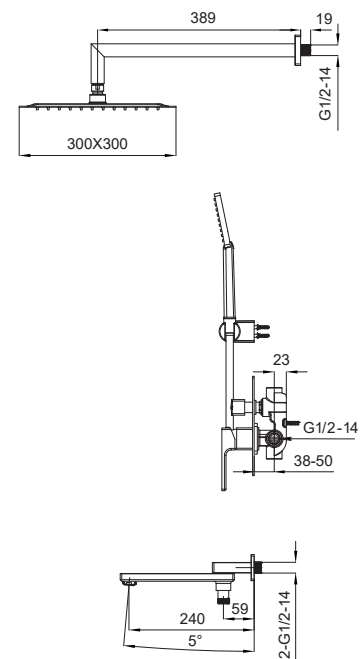

►► **KB-56009-01**

**Душова колона зі змішувачем,
3 функції**

Матеріал корпусу: **Латунь**
Колір корпусу: **Хром**
Картридж: SEDAL (Ø35)
Аератор: NEOPERL CASCADE SLC
Перемикач у корпусі: 90°
Перемикач у виливі: 90°
Верхній душ: 300x300 мм
Душова лійка: 1 режим
Шланг: 1,5 м
Набір ексцентриків: так

3 шт

►► **KB-66009-01**

**Душова система вбудована,
3 функції**

Матеріал корпусу: **Латунь**
Колір корпусу: **Хром**
Картридж: SEDAL (Ø35)
Аератор: NEOPERL CASCADE SLC
Блок управління з перемикачем
Перемикач у виливі: 90°
Верхній душ: 300x300 мм
Душова лійка: 1 режим
Шланг: 1,5 м
Кріплення ручного душу: так

3 шт