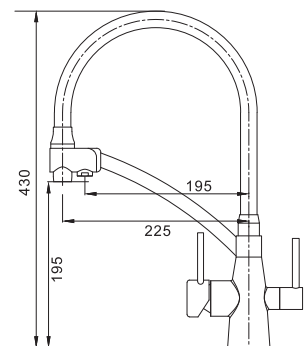

Аератор: **NEOPERL**

Гнучке підведення: **M10*1-Г1/2 (60 см)**

Вилив: **Гнучкий силіконовий**

Тип кріплення: **гайка**

 **8 шт**

▶▶ **KB-72003-02**

Змішувач для кухні з виходом для питної води

Матеріал корпусу: Латунь
 Колір корпусу: Нержавійка
 Колір виливу: Сірий
 Картридж: SEDAL (Ø35)
 Аератор: NEOPERL
 Гнучке підведення: М10*1-Г1/2 (60 см)
 Вилив: Гнучкий силіконовий
 Тип кріплення: гайка