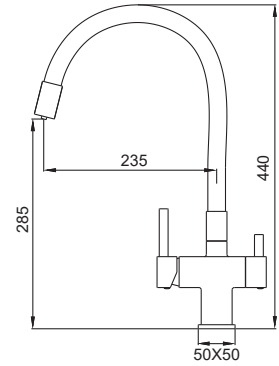

▶▶ **KB-72024-05**

Змішувач для кухні з виходом для питної води

Матеріал корпусу: **Латунь**
Колір корпусу: **Чорний**
Колір виливу: **Чорний**
Картридж: SEDAL (Ø35)
Аератор: NEOPERL
Гнучке підведення: M10*1-Г1/2 (60 см)
Вилив: Гнучкий силіконовий
Тип кріплення: гайка

8 шт