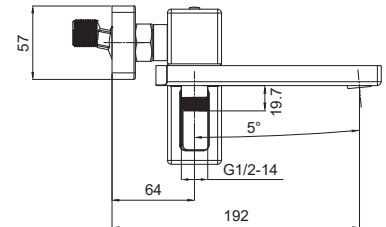

НОВИНКА

►► **KB-72009-05**

Змішувач для кухні з виходом для питної води

Матеріал корпусу: **Латунь**
Колір корпусу: **Чорний**
Колір виливу: **Чорний**
Картридж: SEDAL (Ø35)
Аератор: NEOPERL
Гнучке підведення: M10*1-Г1/2 (60 см)
Вилив: Гнучкий силіконовий
Тип кріплення: гайка

8 шт