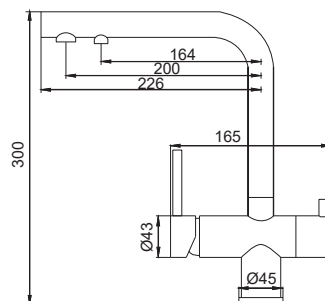

▶▶ KB-72001-07

Змішувач для кухні з виходом для питної води

Матеріал корпусу: Латунь
Колір корпусу: Графіт
Картридж: SEDAL (Ø35)
Аератор: NEOPERL
Гнучке підведення: M10*1-Г1/2 (60 см)
Тип кріплення: гайка

8 шт