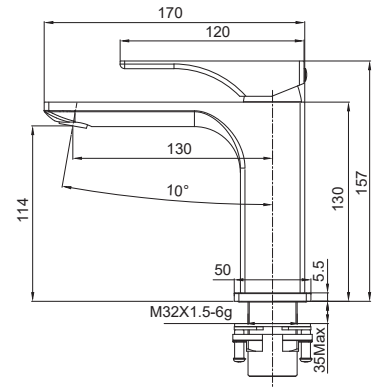

▶▶ KB-11010-05

Змішувач для умивальника високий

Матеріал корпусу: Латунь
Колір корпусу: Чорний
Картридж: SEDAL (Ø35)
Аератор: NEOPERL CASCADE SLC
Гнучке підведення: TUCAI (M10*1-Г1/2 (60 см))
Тип кріплення: гайка

8 шт