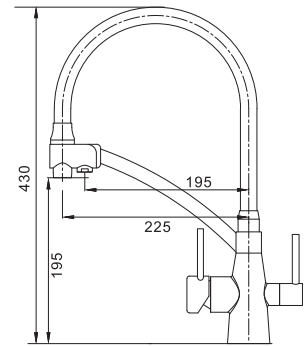

▶▶ **KB-72003-09**

Змішувач для кухні з виходом для питної води

Матеріал корпусу: Латунь
Колір корпусу: Бронза
Колір виливу: Чорний
Картридж: SEDAL (Ø35)
Аератор: NEOPERL
Гнучке підведення: М10*1-Г1/2 (60 см)
Вилив: Гнучкий силіконовий
Тип кріплення: гайка

8 шт