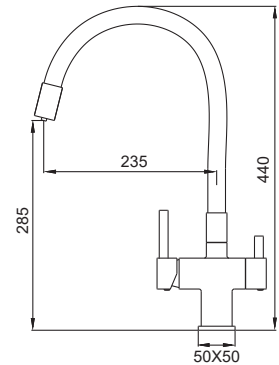

▶▶ **KB-72024-07**

Змішувач для кухні з виходом для питної води

Матеріал корпусу: **Латунь**
Колір корпусу: **Графіт**
Колір виливу: **Чорний**
Картридж: SEDAL (Ø35)
Аератор: NEOPERL
Гнучке підведення: M10*1-Г1/2 (60 см)
Вилив: Гнучкий силіконовий
Тип кріплення: гайка

8 шт