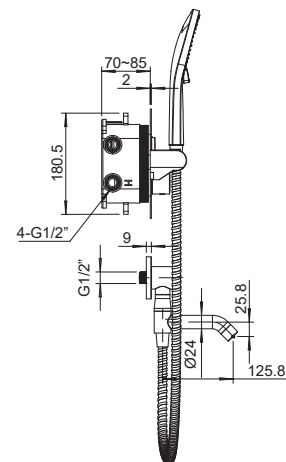

►► KB-67012-05

Душова система термостатична вбудована, 3 функції

Матеріал корпусу: Латунь
Колір корпусу: Чорний
Термостатичний картридж
Аератор: NEOPERL
Блок управління з перемикачем
Перемикач у виливі: 90°
Верхній душ: Ø254 мм
Душова лійка: 3 режими
Шланг: 1,5 м
Кріплення ручного душу: так

4 шт