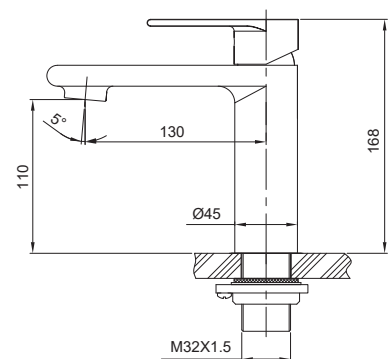

Гнучке підведення: M10*1-Г1/2 (60 см)

Тип кріплення: гайка

8 шт

►► KI-11015-02

Змішувач для умивальника високий

Матеріал корпусу: **Нержавіюча сталь SUS304**

Колір корпусу: **Нержавійка**

Картридж: SEDAL (Ø35)