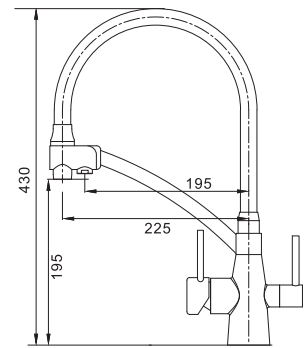

▶▶ **KB-72003-02**

Змішувач для кухні з виходом для питної води

Матеріал корпусу: Латунь
Колір корпусу: Нержавійка
Колір виливу: Сірий
Картридж: SEDAL (Ø35)
Аератор: NEOPERL
Гнучке підведення: М10*1-Г1/2 (60 см)
Вилив: Гнучкий силіконовий
Тип кріплення: гайка

8 шт

▶▶ **KB-72003-05**

Змішувач для кухні з виходом для питної води

Матеріал корпусу: Латунь
Колір корпусу: Чорний
Колір виливу: Чорний
Картридж: SEDAL (Ø35)
Аератор: NEOPERL
Гнучке підведення: М10*1-Г1/2 (60 см)
Вилив: Гнучкий силіконовий
Тип кріплення: гайка

8 шт

▶▶ **KB-72003-07**

Змішувач для кухні з виходом для питної води

Матеріал корпусу: Латунь
Колір корпусу: Графіт
Колір виливу: Чорний
Картридж: SEDAL (Ø35)
Аератор: NEOPERL
Гнучке підведення: М10*1-Г1/2 (60 см)
Вилив: Гнучкий силіконовий
Тип кріплення: гайка

8 шт

▶▶ **KB-72003-09**

Змішувач для кухні з виходом для питної води

Матеріал корпусу: Латунь
Колір корпусу: Бронза
Колір виливу: Чорний
Картридж: SEDAL (Ø35)
Аератор: NEOPERL
Гнучке підведення: М10*1-Г1/2 (60 см)
Вилив: Гнучкий силіконовий
Тип кріплення: гайка

8 шт