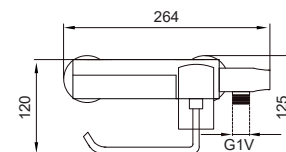

Серія 101

►► **KB-25101-01**

**Змішувач для гігієнічного душу,
з тримачем для паперу та кам'яною
полицею**

Матеріал корпусу: **Латунь**
Колір корпусу: **Хром/Білий**
Картридж: SEDAL (Ø35)
Шланг: 1,2 м
Лійка для гігієнічного душу: 1 режим
Набір ексцентриків: так

8 шт