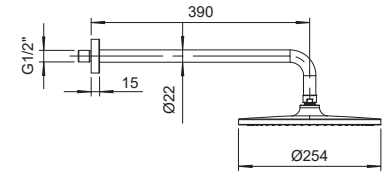

Серія 012

►► KB-67012-01

Душова система термостатична вбудована, 3 функції

Матеріал корпусу: Латунь
Колір корпусу: Хром
Термостатичний картридж
Аератор: NEOPERL
Блок управління з перемикачем
Перемикач у виливі: 90°
Верхній душ: Ø254 мм
Душова лійка: 3 режими
Шланг: 1,5 м
Кріплення ручного душу: так

4 шт