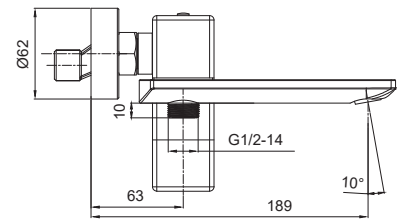

▶▶ KB-70010-05

Змішувач для кухні

Матеріал корпусу: **Латунь**
Колір корпусу: **Чорний**
Картридж: SEDAL (Ø35)
Аератор: NEOPERL CASCADE SLC
Гнучке підведення: TUCAI (M10*1-G1/2 (60 см))
Тип кріплення: гайка

8 шт