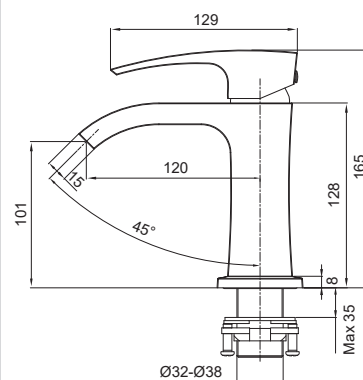

8 шт

▶▶ KB-12007-05

Змішувач для умивальника

Матеріал корпусу: Латунь
 Колір корпусу: Чорний
 Картридж: SEDAL (Ø35)
 Аератор: NEOPERL
 Гнучке підведення: TUCAI (M10*1-Г1/2 (60 см))
 Тип кріплення: гайка

8 шт