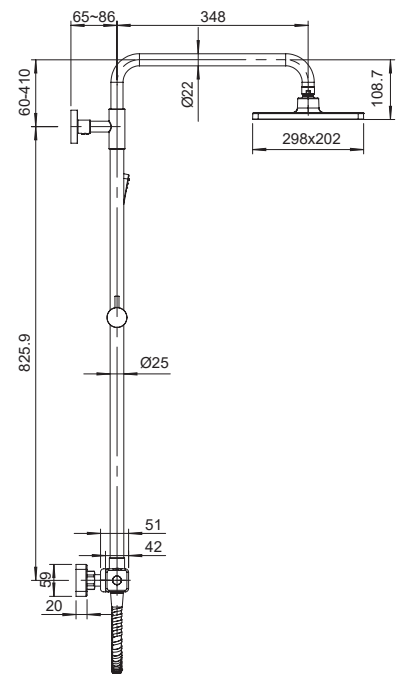

Серія 011

▶▶ **KB-47011-01**

Змішувач для ванни термостатичний з коротким виливом

Матеріал корпусу: **Латунь**
Колір корпусу: **Хром**
Термостатичний картридж
Аератор: NEOPERL
Перемикач у виливі: 90°
Душова лійка: 1 режим
Шланг: 1,5 м
Набір ексцентриків: так

8 шт

▶▶ **KB-24011-01**

Змішувач для гігієнічного душу термостатичний

Матеріал корпусу: **Латунь**
Колір корпусу: **Хром**
Термостатичний картридж
Шланг: 1,2 м
Лійка для гігієнічного душу: 1 режим

8 шт

▶▶ **KB-53011-01**

Душова колона термостатична зі змішувачем, 2 функції

Матеріал корпусу: **Латунь**
Колір корпусу: **Хром**
Термостатичний картридж
Аератор: NEOPERL
Перемикач у корпусі: 90°
Верхній душ: 298x202 мм
Душова лійка: 1 режим
Шланг: 1,5 м
Набір ексцентриків: так

4 шт