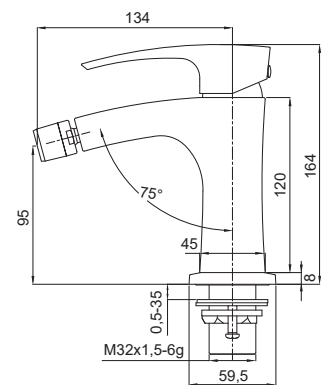

►► **KB-14007-01**

Змішувач для умивальника водоспад

Матеріал корпусу: Латунь
Колір корпусу: Хром
Картридж: SEDAL (Ø35)
Аератор: NEOPERL
Гнучке підведення: TUCAI (M10*1-Г1/2 (60 см))
Тип кріплення: гайка

8 шт

►► **KB-15007-01**

Змішувач для умивальника високий водоспад

Матеріал корпусу: Латунь
Колір корпусу: Хром
Картридж: SEDAL (Ø35)
Аератор: NEOPERL
Гнучке підведення: TUCAI (M10*1-Г1/2 (60 см))
Тип кріплення: гайка

8 шт

►► **KB-16007-01**

Змішувач для умивальника вбудований

Матеріал корпусу: Латунь
Колір корпусу: Хром
Картридж: SEDAL (Ø35)
Аератор: NEOPERL

8 шт

►► **KB-20007-01**

Змішувач для біде

Матеріал корпусу: Латунь
Колір корпусу: Хром
Картридж: SEDAL (Ø35)
Аератор: NEOPERL CASCADE SLC
Гнучке підведення: TUCAI (M10*1-Г1/2 (60 см))
Тип кріплення: гайка

8 шт