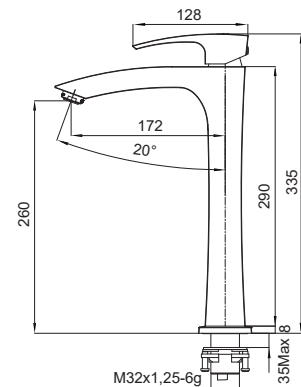

▶▶ KB-12007-01

Змішувач для умивальника

Матеріал корпусу: Латунь
Колір корпусу: Хром
Картридж: SEDAL (Ø35)
Аератор: NEOPERL
Гнучке підведення: TUCAI (M10*1-Г1/2 (60 см))
Тип кріплення: гайка

8 шт