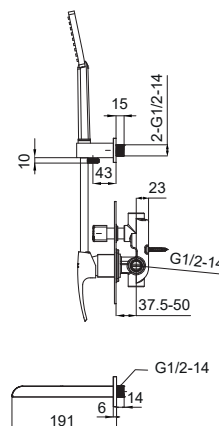

►► KB-68007-01

Душова система вбудована водоспад, 3 функції

Матеріал корпусу: Латунь
Колір корпусу: Хром
Картридж: SEDAL (Ø35)
Аератор: NEOPERL
Блок управління з перемикачем
Верхній душ: 300x300 мм
Душова лійка: 1 режим
Шланг: 1,5 м
Кріплення ручного душу: так

3 шт