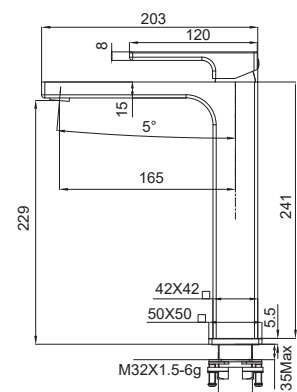

Серія 009 Black

►► KB-10009-05

Змішувач для умивальника

Матеріал корпусу: Латунь
Колір корпусу: Чорний
Картридж: SEDAL (Ø35)
Аератор: NEOPERL CASCADE SLC
Гнучке підведення: TUCAI (M10*1-Г1/2 (60 см))
Тип кріплення: гайка

8 шт

►► KB-11009-05

Змішувач для умивальника високий

Матеріал корпусу: Латунь
Колір корпусу: Чорний
Картридж: SEDAL (Ø35)
Аератор: NEOPERL CASCADE SLC
Гнучке підведення: TUCAI (M10*1-Г1/2 (60 см))
Тип кріплення: гайка

8 шт