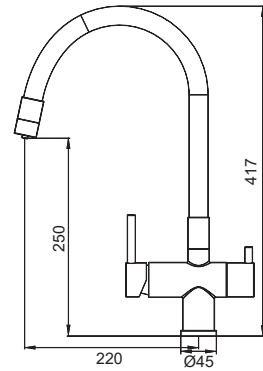

▶▶ **KB-72002-05**

Змішувач для кухні з виходом для питної води

Матеріал корпусу: **Латунь**
Колір корпусу: **Чорний**
Колір виливу: **Чорний**
Картридж: SEDAL (Ø35)
Аератор: NEOPERL
Гнучке підведення: M10*1-Г1/2 (60 см)
Вилив: Гнучкий силіконовий
Тип кріплення: гайка

8 шт