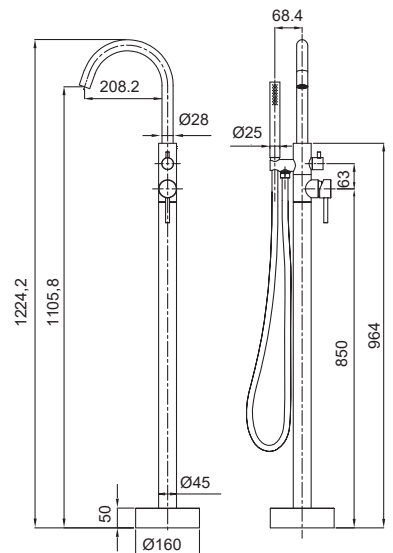

Аератор: NEOPERL

Перемикач: 90°

Душова лійка: 3 режими

Шланг: 1,5 м

Гнучке підведення: M10*1-Г1/2 (60 см)

 3 шт

►► **KI-56015-02**

Душова колона зі змішувачем, 3 функції