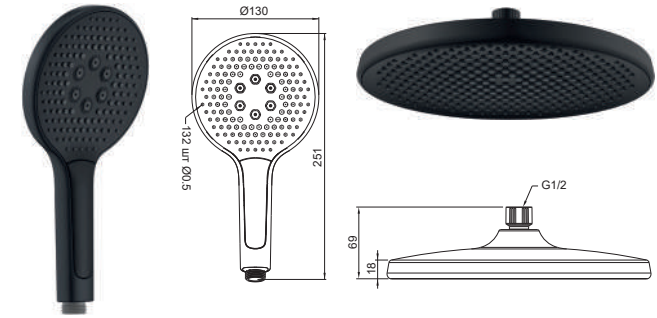

KP-0401-05

Лійка для ручного душу
Матеріал: ABS-пластик
Кількість режимів: 3
(Дощ/Туман/Змішаний)
Колір: Чорний матовий

KP-0401-05-ОН

Лійка для верхнього душу
Матеріал: ABS-пластик
Розмір: Ø250 мм
Колір: Чорний матовий