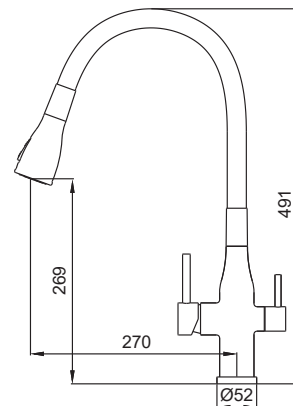

Серія 024

НОВИНКА

►► KI-72024-02

Змішувач для кухні з виходом для питної води

Матеріал корпусу: **Нержавіюча сталь SUS304**
Колір корпусу: **Нержавійка**
Колір виліву: **Чорний**
Картридж: SEDAL (Ø35)
Аератор: NEOPERL
Перемикач: 90°
Вихід для звичайної води (2 режими)
Вихід фільтрованої води (окремо)
Гнучке підведення: M10*1-Г1/2 (60 см)
Вилів: Гнучкий силіконовий
Тип кріплення: гайка

8 шт

►► KI-72024-05

Змішувач для кухні з виходом для питної води

Матеріал корпусу: **Нержавіюча сталь SUS304**
Колір корпусу: **Чорний**
Колір виліву: **Чорний**
Картридж: SEDAL (Ø35)
Аератор: NEOPERL
Перемикач: 90°
Вихід для звичайної води (2 режими)
Вихід фільтрованої води (окремо)
Гнучке підведення: M10*1-Г1/2 (60 см)
Вилів: Гнучкий силіконовий
Тип кріплення: гайка

8 шт

►► KI-72024-07

Змішувач для кухні з виходом для питної води

Матеріал корпусу: **Нержавіюча сталь SUS304**
Колір корпусу: **Графіт**
Колір виліву: **Чорний**
Картридж: SEDAL (Ø35)
Аератор: NEOPERL
Перемикач: 90°
Вихід для звичайної води (2 режими)
Вихід фільтрованої води (окремо)
Гнучке підведення: M10*1-Г1/2 (60 см)
Вилів: Гнучкий силіконовий
Тип кріплення: гайка

8 шт