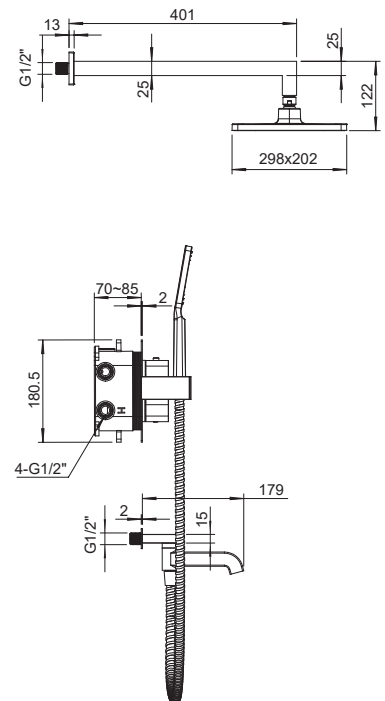

►► KB-57011-01

Душова колона термостатична зі змішувачем, 3 функції

Матеріал корпусу: **Латунь**
Колір корпусу: **Хром**
Термостатичний картридж
Аератор: NEOPERL
Перемикач у корпусі: 90°
Перемикач у виливі: 90°
Верхній душ: 298x202 мм
Душова лійка: 1 режим
Шланг: 1,5 м
Набір ексцентриків: так

4 шт

►► KB-67011-01

Душова система термостатична вбудована, 3 функції

Матеріал корпусу: **Латунь**
Колір корпусу: **Хром**
Термостатичний картридж
Аератор: NEOPERL
Блок управління з перемикачем
Перемикач у виливі: 90°
Верхній душ: 298x202 мм
Душова лійка: 1 режим
Шланг: 1,5 м
Кріплення ручного душу: так

4 шт