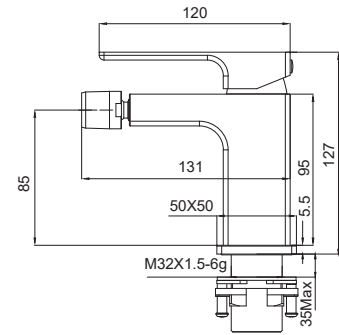

►► **KB-23009-05**

Змішувач для гігієнічного душу

Матеріал корпусу: **Латунь**
Колір корпусу: **Чорний**
Картридж: SEDAL (Ø35)
Шланг: 1,2 м
Лійка для гігієнічного душу: 1 режим

8 шт