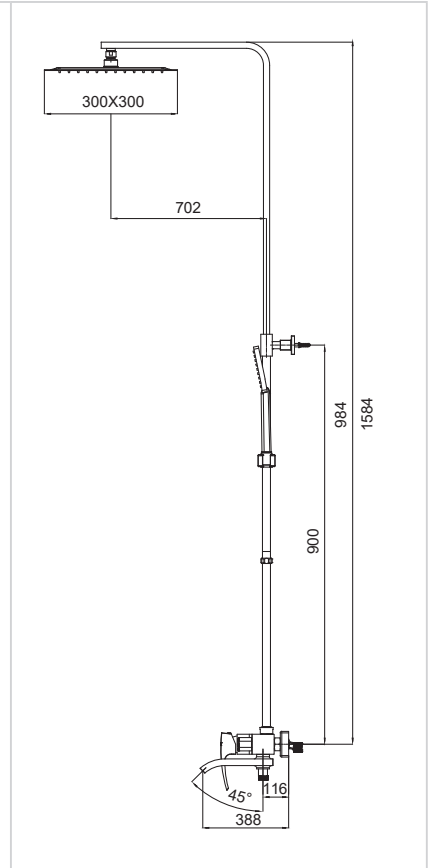

►► **KB-58007-05**

Душова колона зі змішувачем водоспад, 3 функції

Матеріал корпусу: **Латунь**
Колір корпусу: **Чорний**
Картридж: SEDAL (Ø35)
Аератор: NEOPERL
Перемикач у корпусі: 90°
Перемикач у виливі: 90°
Верхній душ: 300x300 мм
Душова лійка: 1 режим
Шланг: 1,5 м
Набір ексцентриків: так

3 шт