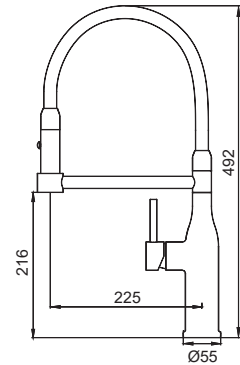

Колір виливу: **Сірий**

Картридж: SEDAL (Ø35)

Гнучке підведення: M10*1-Г1/2 (60 см)

Вилив: Гнучкий силіконовий

Тип кріплення: гайка

НОВИНКА

▶▶ KI-70005-05

Змішувач для кухні