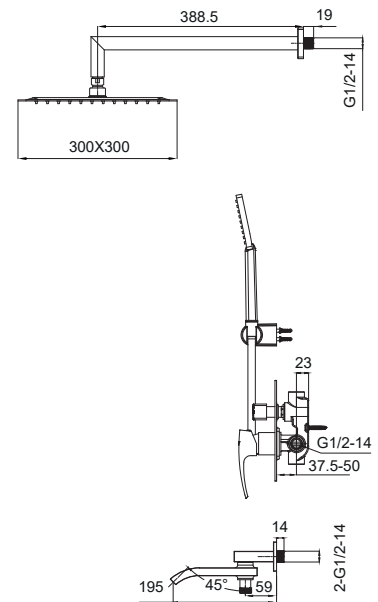

►► KB-68007-05

Душова система вбудована водоспад, 3 функції

Матеріал корпусу: Латунь
Колір корпусу: Чорний
Картридж: SEDAL (Ø35)
Аератор: NEOPERL
Блок управління з перемикачем
Верхній душ: 300x300 мм
Душова лійка: 1 режим
Шланг: 1,5 м
Кріплення ручного душу: так

3 шт