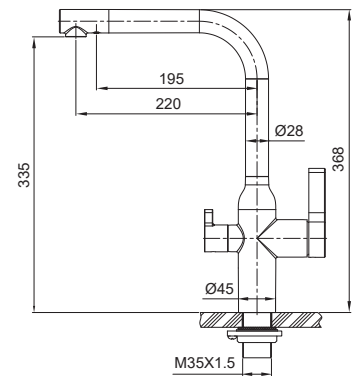

Серія 020

►► KI-72020-02

Змішувач для кухні з виходом для питної води

Матеріал корпусу: **Нержавіюча сталь SUS304**
Колір корпусу: **Нержавійка**
Картридж: SEDAL (Ø35)
Аератор: NEOPERL
Гнучке підведення: M10*1-Г1/2 (60 см)
Тип кріплення: гайка

8 шт

Серія 021

►► KI-70021-02

Змішувач для кухні з виходом для питної води

Матеріал корпусу: **Нержавіюча сталь SUS304**
Колір корпусу: **Нержавійка**
Картридж: SEDAL (Ø35)
Аератор: NEOPERL
Гнучке підведення: M10*1-Г1/2 (60 см)
Вилив: Висувний
Тип кріплення: гайка

8 шт

Серія 022

►► KI-70022-02

Змішувач для кухні

Матеріал корпусу: **Нержавіюча сталь SUS304**
Колір корпусу: **Нержавійка**
Колір виливу: **Чорний**
Картридж: SEDAL (Ø35)
Аератор: NEOPERL
Гнучке підведення: M10*1-Г1/2 (60 см)
Вилив: Гнучкий силіконовий
Тип кріплення: гайка

8 шт