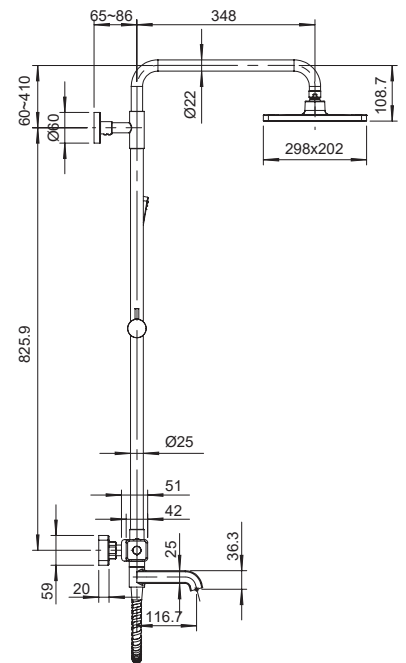

►► KB-67011-01

Душова система термостатична вбудована, 3 функції

Матеріал корпусу: **Латунь**
Колір корпусу: **Хром**
Термостатичний картридж
Аератор: NEOPERL
Блок управління з перемикачем
Перемикач у виливі: 90°
Верхній душ: 298x202 мм
Душова лійка: 1 режим
Шланг: 1,5 м
Кріплення ручного душу: так

4 шт