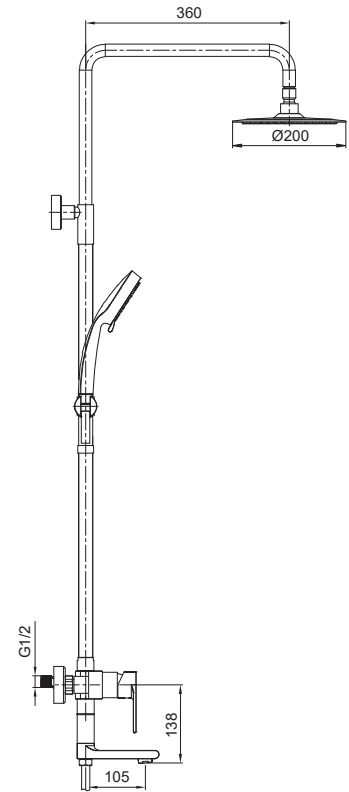

►► **KI-66015-02**

Душова система вбудована, 3 функції

Матеріал корпусу: **Нержавіюча сталь SUS304**

Колір корпусу: **Нержавійка**

Картридж: SEDAL (Ø35)

Аератор: NEOPERL

Блок управління з перемикачем

Перемикач у виливі: 90°

Верхній душ: 300x300 мм

Душова лійка: 1 режим

Шланг: 1,5 м

Кріплення ручного душу: так