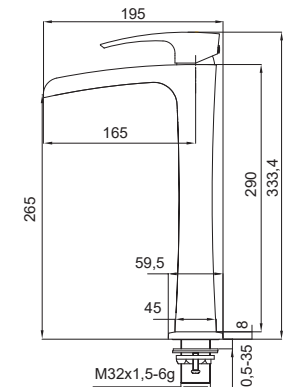

▶▶ **KB-16007-05**

Змішувач для умивальника вбудований

Матеріал корпусу: Латунь
Колір корпусу: Чорний
Картридж: SEDAL (Ø35)
Аератор: NEOPERL

8 шт