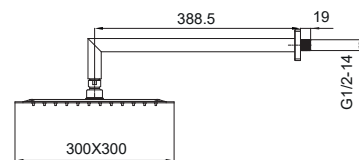

►► KB-66007-01

Душова система вбудована, 3 функції

Матеріал корпусу: Латунь
Колір корпусу: Хром
Картридж: SEDAL (Ø35)
Аератор: NEOPERL
Блок управління з перемикачем
Перемикач у виливі: 90°
Верхній душ: 300x300 мм
Душова лійка: 1 режим
Шланг: 1,5 м
Кріплення ручного душу: так

3 шт

►► KB-68007-01

Душова система вбудована водоспад, 3 функції

Матеріал корпусу: Латунь
Колір корпусу: Хром
Картридж: SEDAL (Ø35)
Аератор: NEOPERL
Блок управління з перемикачем
Верхній душ: 300x300 мм
Душова лійка: 1 режим
Шланг: 1,5 м
Кріплення ручного душу: так

3 шт