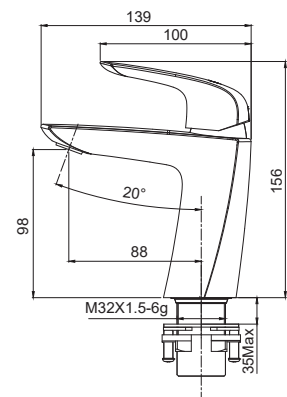

Серія 008

►► **KB-10008-01**

Змішувач для умивальника

Матеріал корпусу: **Латунь**

Колір корпусу: **Хром**

Картридж: SEDAL (Ø35)

Аератор: NEOPERL CASCADE SLC

Гнучке підведення: TUCAI (M10*1-Г1/2 (60 см))

Тип кріплення: гайка

8 шт