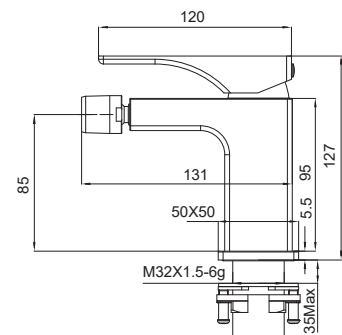

▶▶ KB-23010-05

Змішувач для гігієнічного душу

Матеріал корпусу: Латунь
Колір корпусу: Чорний
Картридж: SEDAL (Ø35)
Шланг: 1,2 м
Лійка для гігієнічного душу: 1 режим

8 шт