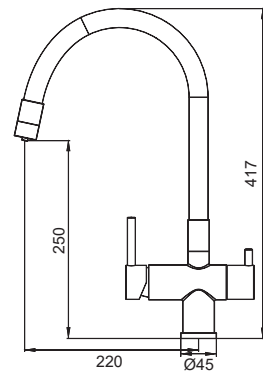

Серія 002

▶▶ **KB-72002-01**

Змішувач для кухні з виходом для питної води

Матеріал корпусу: **Латунь**
Колір корпусу: **Хром**
Колір виливу: **Сірий**
Картридж: SEDAL (Ø35)
Аератор: NEOPERL
Гнучке підведення: M10*1-Г1/2 (60 см)
Вилив: Гнучкий силіконовий
Тип кріплення: гайка

8 шт

▶▶ **KB-72002-05**

Змішувач для кухні з виходом для питної води

Матеріал корпусу: **Латунь**
Колір корпусу: **Чорний**
Колір виливу: **Чорний**
Картридж: SEDAL (Ø35)
Аератор: NEOPERL
Гнучке підведення: M10*1-Г1/2 (60 см)
Вилив: Гнучкий силіконовий
Тип кріплення: гайка

8 шт

НОВИНКА

▶▶ **KB-72002-07**

Змішувач для кухні з виходом для питної води

Матеріал корпусу: **Латунь**
Колір корпусу: **Графіт**
Колір виливу: **Чорний**
Картридж: SEDAL (Ø35)
Аератор: NEOPERL
Гнучке підведення: M10*1-Г1/2 (60 см)
Вилив: Гнучкий силіконовий
Тип кріплення: гайка

8 шт