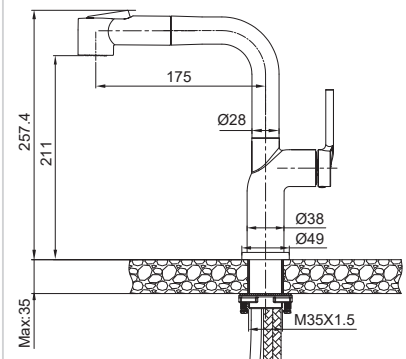

Серія 020

►► KI-72020-02

Змішувач для кухні з виходом для питної води

Матеріал корпусу: **Нержавіюча сталь SUS304**
Колір корпусу: **Нержавійка**
Картридж: SEDAL (Ø35)
Аератор: NEOPERL
Гнучке підведення: M10*1-Г1/2 (60 см)
Тип кріплення: гайка

8 шт

Серія 021

►► KI-70021-02

Змішувач для кухні з виходом для питної води

Матеріал корпусу: **Нержавіюча сталь SUS304**
Колір корпусу: **Нержавійка**
Картридж: SEDAL (Ø35)
Аератор: NEOPERL
Гнучке підведення: M10*1-Г1/2 (60 см)
Вилив: Висувний
Тип кріплення: гайка

8 шт

Серія 022

►► KI-70022-02

Змішувач для кухні

Матеріал корпусу: **Нержавіюча сталь SUS304**
Колір корпусу: **Нержавійка**
Колір виливу: **Чорний**
Картридж: SEDAL (Ø35)
Аератор: NEOPERL
Гнучке підведення: M10*1-Г1/2 (60 см)
Вилив: Гнучкий силіконовий
Тип кріплення: гайка

8 шт