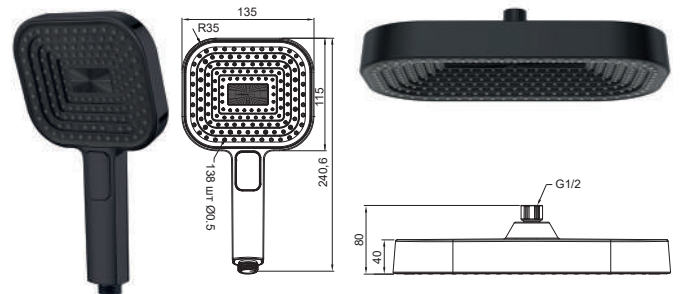

KP-0404-05

Лійка для ручного душу
Матеріал: ABS-пластик
Насадки із рідкого силікону
Кількість режимів: 3
(Дощ/Туман/Змішаний)
Колір: Чорний матовий

KP-0404-05-ОН

Лійка для верхнього душу
Матеріал: ABS-пластик
Насадки із рідкого силікону
Розмір: 325x200 мм
Колір: Чорний матовий