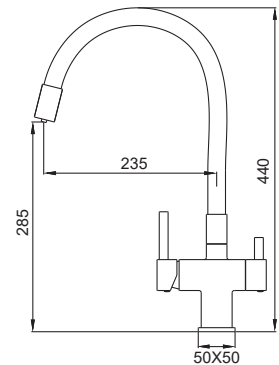

Серія 023

НОВИНКА

▶▶ **KB-72024-01**

Змішувач для кухні з виходом для питної води

Матеріал корпусу: **Латунь**
Колір корпусу: **Хром**
Колір виливу: **Чорний**
Картридж: SEDAL (Ø35)
Аератор: NEOPERL
Гнучке підведення: M10*1-Г1/2 (60 см)
Вилив: Гнучкий силіконовий
Тип кріплення: гайка

8 шт

▶▶ **KB-72024-05**

Змішувач для кухні з виходом для питної води

Матеріал корпусу: **Латунь**
Колір корпусу: **Чорний**
Колір виливу: **Чорний**
Картридж: SEDAL (Ø35)
Аератор: NEOPERL
Гнучке підведення: M10*1-Г1/2 (60 см)
Вилив: Гнучкий силіконовий
Тип кріплення: гайка

8 шт

▶▶ **KB-72024-07**

Змішувач для кухні з виходом для питної води

Матеріал корпусу: **Латунь**
Колір корпусу: **Графіт**
Колір виливу: **Чорний**
Картридж: SEDAL (Ø35)
Аератор: NEOPERL
Гнучке підведення: M10*1-Г1/2 (60 см)
Вилив: Гнучкий силіконовий
Тип кріплення: гайка

8 шт