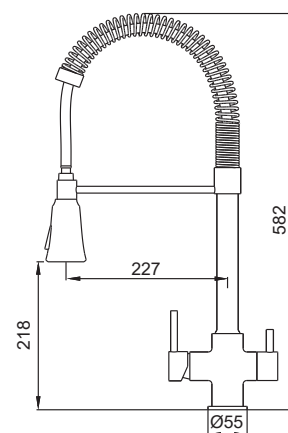

Серія 025

НОВИНКА

►► KB-72025-01

Змішувач для кухні з виходом для питної води

Матеріал корпусу: Латунь
Колір корпусу: Хром
Колір виливу: Чорний/Хром
Картридж: SEDAL (Ø35)
Аератор: NEOPERL
Перемикач
Вихід для звичайної води (2 режими)
Вихід фільтрованої води (окремо)
Гнучке підведення: M10*1-Г1/2 (60 см)
Вилив: Пружина
Тип кріплення: гайка

8 шт

►► B-72025-05

Змішувач для кухні з виходом для питної води

Матеріал корпусу: Латунь
Колір корпусу: Чорний
Колір виливу: Чорний
Картридж: SEDAL (Ø35)
Аератор: NEOPERL
Перемикач
Вихід для звичайної води (2 режими)
Вихід фільтрованої води (окремо)
Гнучке підведення: M10*1-Г1/2 (60 см)
Вилив: Пружина
Тип кріплення: гайка

8 шт

►► KB-72025-07

Змішувач для кухні з виходом для питної води

Матеріал корпусу: Нержавіюча сталь SUS304
Колір корпусу: Графіт
Колір виливу: Чорний/Графіт
Картридж: SEDAL (Ø35)
Аератор: NEOPERL
Перемикач
Вихід для звичайної води (2 режими)
Вихід фільтрованої води (окремо)
Гнучке підведення: M10*1-Г1/2 (60 см)
Вилив: Пружина
Тип кріплення: гайка

8 шт