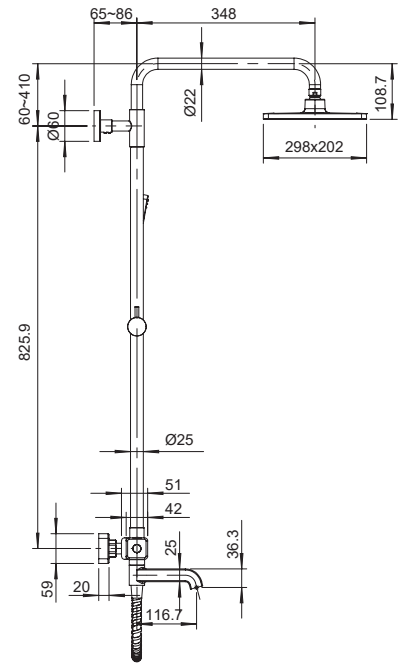

►► KB-67011-05

Душова система термостатична вбудована, 3 функції

Матеріал корпусу: Латунь
Колір корпусу: Чорний
Термостатичний картридж
Аератор: NEOPERL
Блок управління з перемикачем
Перемикач у виливі: 90°
Верхній душ: 298x202 мм
Душова лійка: 1 режим
Шланг: 1,5 м
Кріплення ручного душу: так

4 шт