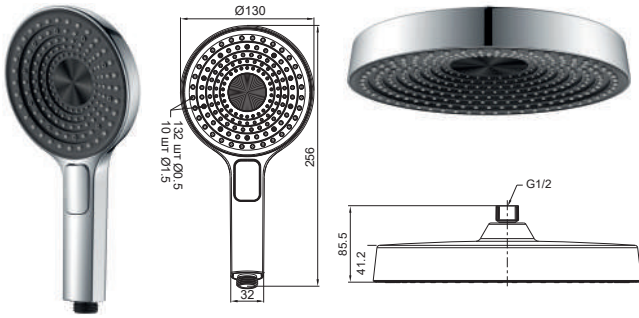

KP-0403-01

Лійка для ручного душу
Матеріал: ABS-пластик
Насадки із рідкого силікону
Кількість режимів: 3
(Дощ/Туман/Змішаний)
Колір: Хром

KP-0403-01-ОН

Лійка для верхнього душу
Матеріал: ABS-пластик
Насадки із рідкого силікону
Розмір: Ø300 мм
Колір: Хром