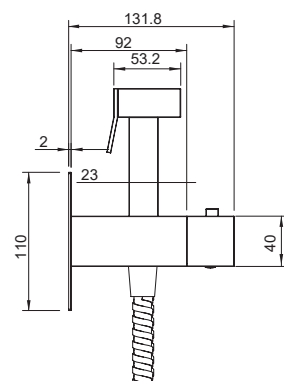

▶▶ **KB-24011-05**

Змішувач для гігієнічного душу термостатичний

Матеріал корпусу: **Латунь**
Колір корпусу: **Чорний**
Термостатичний картридж
Шланг: 1,2 м
Лійка для гігієнічного душу: 1 режим

▶▶ **KB-53011-05**

Душова колона термостатична зі змішувачем, 2 функції

Матеріал корпусу: **Латунь**
Колір корпусу: **Чорний**
Термостатичний картридж
Аератор: NEOPERL
Перемикач у корпусі: 90°
Верхній душ: 298x202 мм
Душова лійка: 1 режим
Шланг: 1,5 м
Набір ексцентриків: так