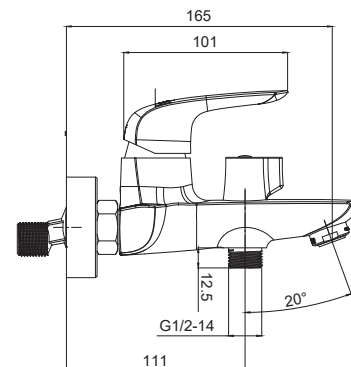

►► **KB-30008-01**

Змішувач для душу

Матеріал корпусу: **Латунь**
Колір корпусу: **Хром**
Картридж: SEDAL (Ø35)
Душова лійка: 3 режими
Шланг: 1,5 м
Набір ексцентриків: так

8 шт