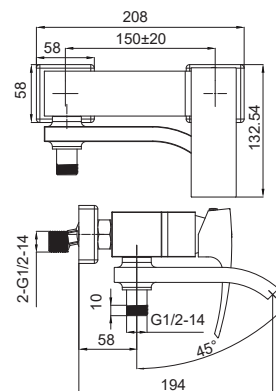

▶▶ KB-42007-01

Змішувач для ванни з довгим виливом

Матеріал корпусу: Латунь
Колір корпусу: Хром
Картридж: SEDAL (Ø35)
Аератор: NEOPERL CASCADE SLC
Перемикач: 90°
Душова лійка: 1 режим
Шланг: 1,5 м
Набір ексцентриків: так

8 шт