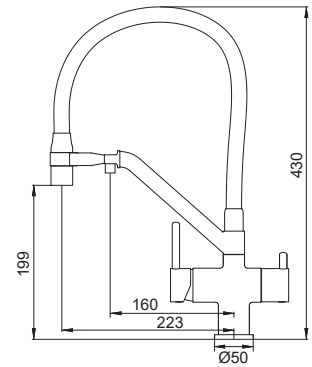

►► KV-72006-03

Змішувач для кухні з виходом для питної води

Матеріал корпусу: Латунь
Колір корпусу: Білий
Колір виливу: Білий
Картридж: SEDAL (Ø35)
Аератор: NEOPERL
Гнучке підведення: M10*1-Г1/2 (60 см)
Вилив: Гнучкий силіконовий
Тип кріплення: гайка

8 шт