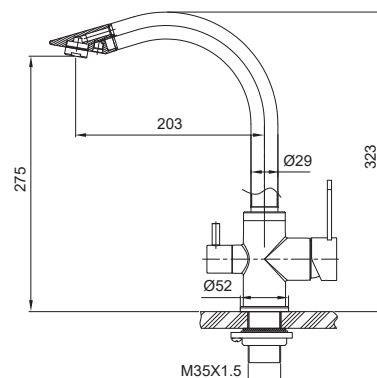

Матеріал корпусу: **Нержавіюча сталь SUS304**

Колір корпусу: **Нержавійка**

Картридж: SEDAL (Ø35)

Аератор: NEOPERL

Гнучке підведення: M10*1-Г1/2 (60 см)

Тип кріплення: гайка

Серія 020

►► KI-72020-02