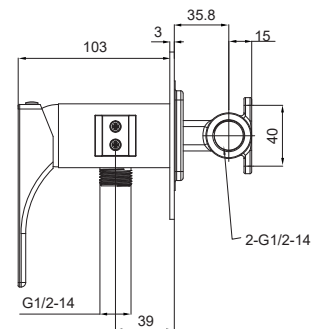

Серія 010

▶▶ KB-10010-01

Змішувач для умивальника

Матеріал корпусу: Латунь
Колір корпусу: Хром
Картридж: SEDAL (Ø35)
Аератор: NEOPERL CASCADE SLC
Гнучке підведення: TUCAI (M10*1-Г1/2 (60 см))
Тип кріплення: гайка

8 шт

▶▶ KB-11010-01

Змішувач для умивальника високий

Матеріал корпусу: Латунь
Колір корпусу: Хром
Картридж: SEDAL (Ø35)
Аератор: NEOPERL CASCADE SLC
Гнучке підведення: TUCAI (M10*1-Г1/2 (60 см))
Тип кріплення: гайка

8 шт

▶▶ KB-20010-01

Змішувач для біде

Матеріал корпусу: Латунь
Колір корпусу: Хром
Картридж: SEDAL (Ø35)
Аератор: NEOPERL CASCADE SLC
Гнучке підведення: TUCAI (M10*1-Г1/2 (60 см))
Тип кріплення: гайка

8 шт

▶▶ KB-23010-01

Змішувач для гігієнічного душу

Матеріал корпусу: Латунь
Колір корпусу: Хром
Картридж: SEDAL (Ø35)
Шланг: 1,2 м
Лійка для гігієнічного душу: 1 режим

8 шт