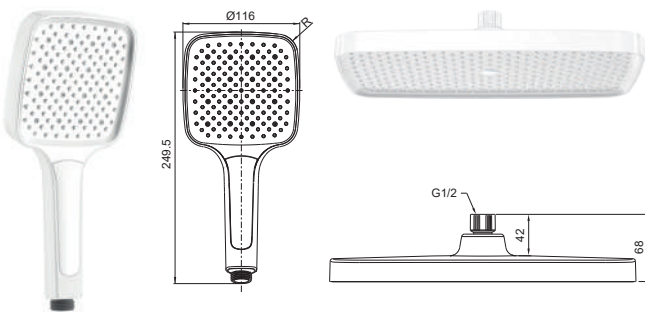

KP-0402-03

Лійка для ручного душу
Матеріал: ABS-пластик
Насадки із рідкого силікону
(швидке очищення)
Кількість режимів: 3
(Дощ/Туман/Змішаний)
Колір: Білий

KP-0402-03-ОН

Лійка для верхнього душу
Матеріал: ABS-пластик
Насадки із рідкого силікону
(швидке очищення)
Розмір: 310x200 мм
Колір: Білий