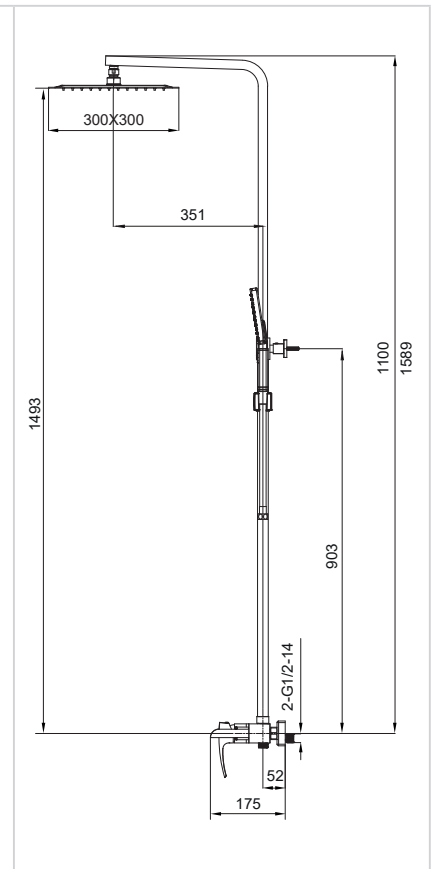

►► **KB-56007-01**

Душова колона зі змішувачем, 3 функції

Матеріал корпусу: **Латунь**
Колір корпусу: **Хром**
Картридж: SEDAL (Ø35)
Аератор: NEOPERL
Перемикач у корпусі: 90°
Перемикач у виливі: 90°
Верхній душ: 300x300 мм
Душова лійка: 1 режим
Шланг: 1,5 м
Набір ексцентриків: так

3 шт

►► **KB-58007-01**

Душова колона зі змішувачем водоспад, 3 функції

Матеріал корпусу: **Латунь**
Колір корпусу: **Хром**
Картридж: SEDAL (Ø35)
Аератор: NEOPERL
Перемикач у корпусі: 90°
Перемикач у виливі: 90°
Верхній душ: 300x300 мм
Душова лійка: 1 режим
Шланг: 1,5 м
Набір ексцентриків: так

3 шт