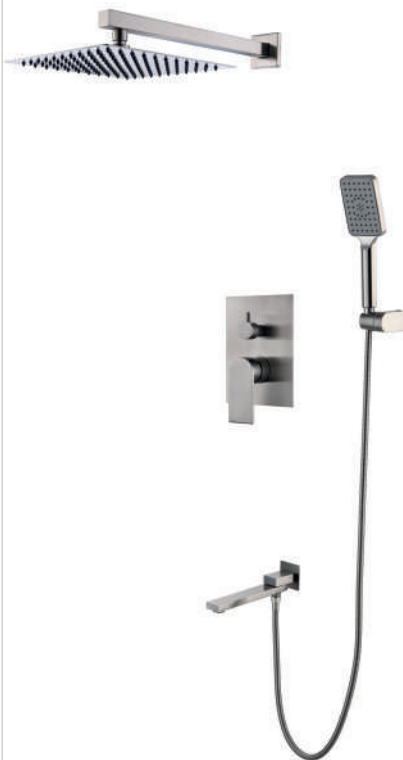

►► **KI-66015-02**

Душова система вбудована, 3 функції

Матеріал корпусу: **Нержавіюча сталь SUS304**

Колір корпусу: **Нержавійка**

Картридж: SEDAL (Ø35)

Аератор: NEOPERL

Блок управління з перемикачем

Перемикач у виливі: 90°

Верхній душ: 300x300 мм

Душова лійка: 1 режим

Шланг: 1,5 м

Кріплення ручного душу: так