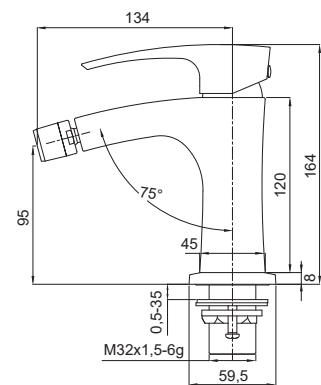

▶▶ **KB-14007-05**

Змішувач для умивальника водоспад

Матеріал корпусу: Латунь
Колір корпусу: Чорний
Картридж: SEDAL (Ø35)
Аератор: NEOPERL
Гнучке підведення: TUCAI (M10*1-Г1/2 (60 см))
Тип кріплення: гайка

8 шт

▶▶ **KB-15007-05**

Змішувач для умивальника високий водоспад

Матеріал корпусу: Латунь
Колір корпусу: Чорний
Аератор: NEOPERL
Картридж: SEDAL (Ø35)
Гнучке підведення: TUCAI (M10*1-Г1/2 (60 см))
Тип кріплення: гайка

8 шт

▶▶ **KB-16007-05**

Змішувач для умивальника вбудований

Матеріал корпусу: Латунь
Колір корпусу: Чорний
Картридж: SEDAL (Ø35)
Аератор: NEOPERL

8 шт

▶▶ **KB-20007-05**

Змішувач для біде

Матеріал корпусу: Латунь
Колір корпусу: Чорний
Картридж: SEDAL (Ø35)
Аератор: NEOPERL CASCADE SLC
Гнучке підведення: TUCAI (M10*1-Г1/2 (60 см))
Тип кріплення: гайка

8 шт