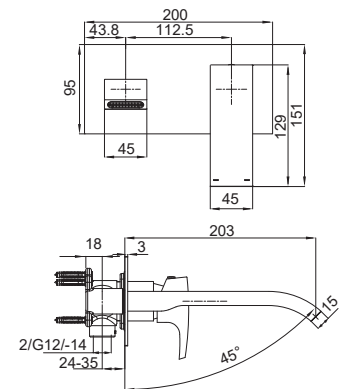

►► **KB-20007-01**

Змішувач для біде

Матеріал корпусу: Латунь
Колір корпусу: Хром
Картридж: SEDAL (Ø35)
Аератор: NEOPERL CASCADE SLC
Гнучке підведення: TUCAI (M10*1-Г1/2 (60 см))
Тип кріплення: гайка

8 шт