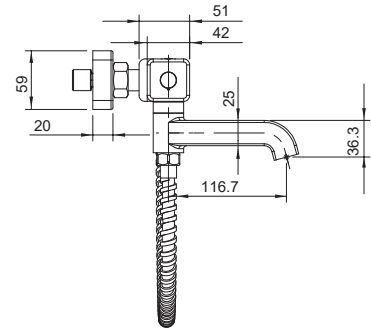

▶▶ **KB-24011-01**

Змішувач для гігієнічного душу термостатичний

Матеріал корпусу: **Латунь**
Колір корпусу: **Хром**
Термостатичний картридж
Шланг: 1,2 м
Лійка для гігієнічного душу: 1 режим

8 шт