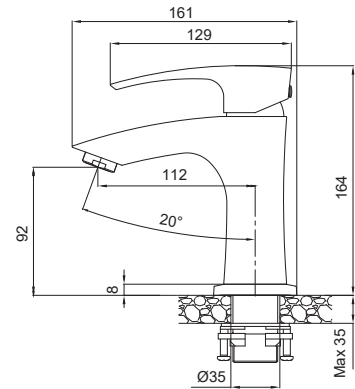

▶▶ KB-11007-01

Змішувач для умивальника високий

Матеріал корпусу: Латунь
Колір корпусу: Хром
Картридж: SEDAL (Ø35)
Аератор: NEOPERL CASCADE SLC
Гнучке підведення: TUCAI (M10*1-Г1/2 (60 см))
Тип кріплення: гайка

8 шт