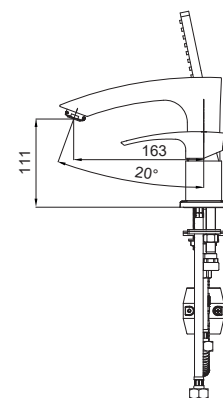

▶▶ KB-23007-05

Змішувач для гігієнічного душу

Матеріал корпусу: Латунь
Колір корпусу: Чорний
Картридж: SEDAL (Ø35)
Шланг: 1,2 м
Лійка для гігієнічного душу: 1 режим

8 шт

▶▶ KB-41007-05

Змішувач для ванни з коротким виливом

Матеріал корпусу: Латунь
Колір корпусу: Чорний
Картридж: SEDAL (Ø35)
Аератор: NEOPERL
Перемикач у виливі: 90°
Душова лійка: 1 режим
Шланг: 1,5 м
Набір ексцентриків: так

8 шт

▶▶ KB-42007-05

Змішувач для ванни з довгим виливом

Матеріал корпусу: Латунь
Колір корпусу: Чорний
Картридж: SEDAL (Ø35)
Аератор: NEOPERL CASCADE SLC
Перемикач: 90°
Душова лійка: 1 режим
Шланг: 1,5 м
Набір ексцентриків: так

8 шт

▶▶ KB-43007-05

Змішувач на борт ванни, 3 отвори

Матеріал корпусу: Латунь
Колір корпусу: Чорний
Картридж: SEDAL (Ø35)
Аератор: NEOPERL CASCADE SLC
Перемикач: 90°
Душова лійка: 1 режим
Шланг: 1,5 м
Гнучке підведення: TUCAI (M10*1-Г1/2 (60 см))

8 шт