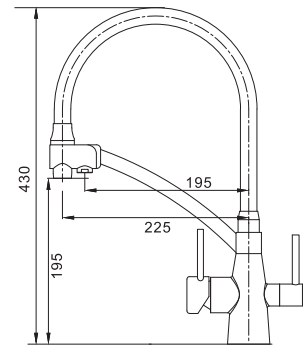

▶▶ **KB-72003-07**

Змішувач для кухні з виходом для питної води

Матеріал корпусу: Латунь
Колір корпусу: Графіт
Колір виливу: Чорний
Картридж: SEDAL (Ø35)
Аератор: NEOPERL
Гнучке підведення: М10*1-Г1/2 (60 см)
Вилив: Гнучкий силіконовий
Тип кріплення: гайка

8 шт