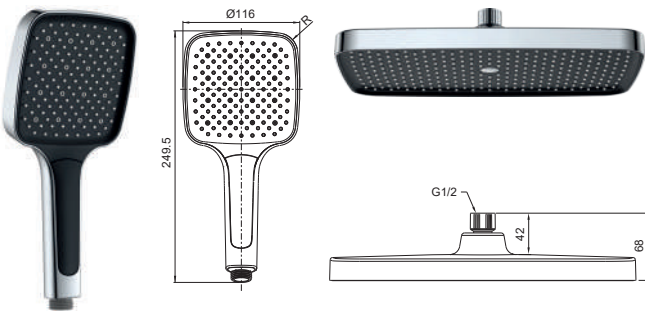

KP-0402-01

Лійка для ручного душу
Матеріал: ABS-пластик
Насадки із рідкого силікону
(швидке очищення)
Кількість режимів: 3
(Дощ/Туман/Змішаний)
Колір: Хром + чорний

KP-0402-01-ОН

Лійка для верхнього душу
Матеріал: ABS-пластик
Насадки із рідкого силікону
(швидке очищення)
Розмір: 310x200 мм
Колір: Хром + чорний