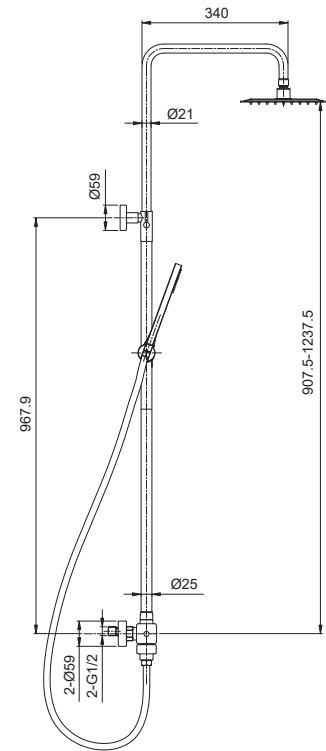

Перемикач у корпусі: 90°

Перемикач у виливі: 90°

Верхній душ: 300x300 мм

Душова лійка: 1 режим

Шланг: 1,5 м

Набір ексцентриків: так

 4 шт

Серія 018