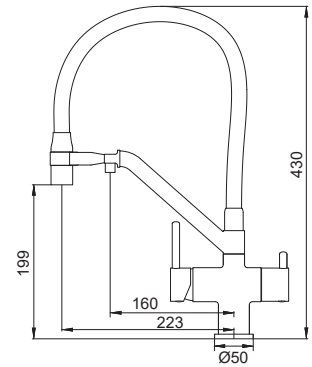

►► KV-72006-05

Змішувач для кухні з виходом для питної води

Матеріал корпусу: Латунь
Колір корпусу: Чорний
Колір виливу: Чорний
Картридж: SEDAL (Ø35)
Аератор: NEOPERL
Гнучке підведення: M10*1-Г1/2 (60 см)
Вилив: Гнучкий силіконовий
Тип кріплення: гайка

8 шт