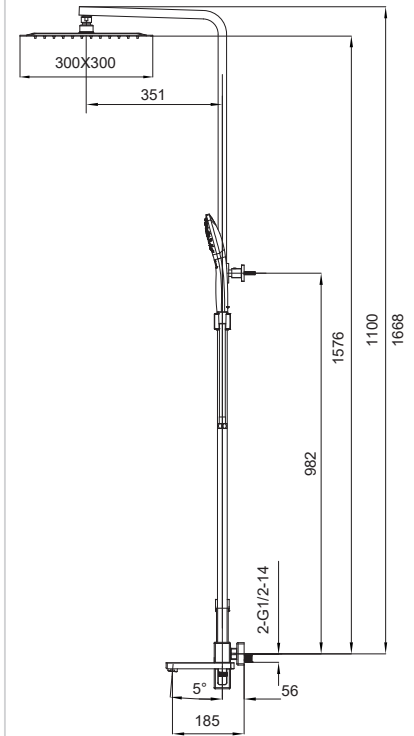

►► **KB-66009-05**

**Душова система вбудована,
3 функції**

Матеріал корпусу: **Латунь**
Колір корпусу: **Чорний**
Картридж: SEDAL (Ø35)
Аератор: NEOPERL CASCADE SLC
Блок управління з перемикачем
Перемикач у виливі: 90°
Верхній душ: 300x300 мм
Душова лійка: 1 режим
Шланг: 1,5 м
Кріплення ручного душу: так

3 шт