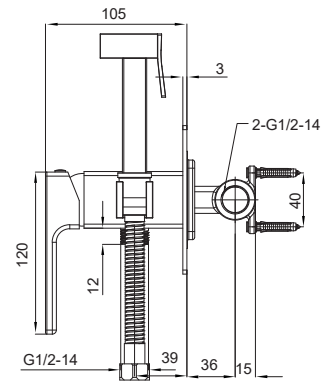

►► **KB-41009-05**

Змішувач для ванни з коротким виливом

Матеріал корпусу: **Латунь**
Колір корпусу: **Чорний**
Картридж: SEDAL (Ø35)
Аератор: NEOPERL CASCADE SLC
Перемикач у виливі: 90°
Душова лійка: 1 режим
Шланг: 1,5 м
Набір ексцентриків: так

8 шт