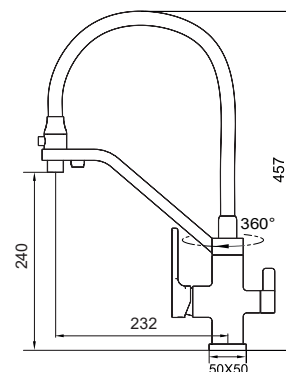

►► **KB-20009-01**

Змішувач для біде

Матеріал корпусу: **Латунь**
Колір корпусу: **Хром**
Картридж: SEDAL (Ø35)
Аератор: NEOPERL CASCADE SLC
Гнучке підведення: TUCAI (M10*1-Г1/2 (60 см))
Тип кріплення: гайка

8 шт

►► **KB-23009-01**

Змішувач для гігієнічного душу

Матеріал корпусу: **Латунь**
Колір корпусу: **Хром**
Картридж: SEDAL (Ø35)
Шланг: 1,2 м
Лійка для гігієнічного душу: 1 режим

8 шт

►► **KB-41009-01**

Змішувач для ванни з коротким виливом

Матеріал корпусу: **Латунь**
Колір корпусу: **Хром**
Картридж: SEDAL (Ø35)
Аератор: NEOPERL CASCADE SLC
Перемикач у виливі: 90°
Душова лійка: 1 режим
Шланг: 1,5 м
Набір ексцентриків: так

8 шт

НОВИНКА

►► **KB-72009-01**

Змішувач для кухні з виходом для питної води

Матеріал корпусу: **Латунь**
Колір корпусу: **Хром**
Колір виливу: **Чорний**
Картридж: SEDAL (Ø35)
Аератор: NEOPERL
Гнучке підведення: M10*1-Г1/2 (60 см)
Вилив: Гнучкий силіконовий
Тип кріплення: гайка

8 шт