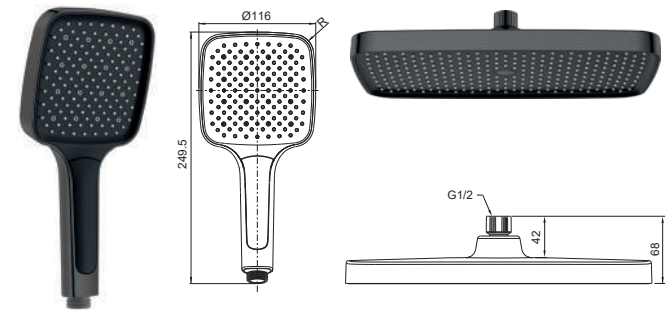

KP-0402-07

Лійка для ручного душу
Матеріал: ABS-пластик
Насадки із рідкого силікону
(швидке очищення)
Кількість режимів: 3
(Дощ/Туман/Змішаний)
Колір: Графіт

KP-0402-07-ОН

Лійка для верхнього душу
Матеріал: ABS-пластик
Насадки із рідкого силікону
(швидке очищення)
Розмір: 310x200 мм
Колір: Графіт