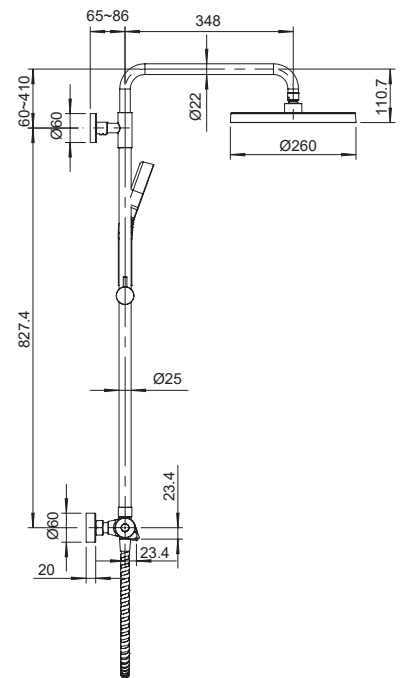

Серія 013

►► KB-55013-01

Душова колона термостатична зі змішувачем, 3 функції

Матеріал корпусу: Латунь
Колір корпусу: Хром
Термостатичний картридж
Аератор: NEOPERL
Перемикач у корпусі: 90°
Верхній душ: Ø260 мм
Душова лійка: 3 режими
Шланг: 1,5 м
Набір ексцентриків: так

4 шт

►► KB-55013-05

Душова колона термостатична зі змішувачем, 3 функції

Матеріал корпусу: Латунь
Колір корпусу: Чорний
Термостатичний картридж
Аератор: NEOPERL
Перемикач у корпусі: 90°
Верхній душ: Ø260 мм
Душова лійка: 3 режими
Шланг: 1,5 м
Набір ексцентриків: так

4 шт