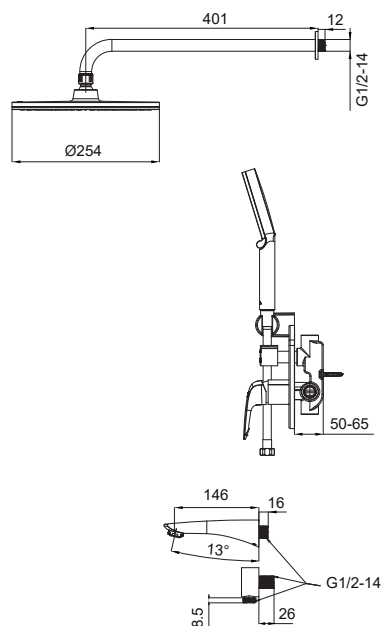

►► **KB-40008-01**

Змішувач для ванни з коротким виливом

Матеріал корпусу: **Латунь**
Колір корпусу: **Хром**
Картридж: SEDAL (Ø35)
Аератор: NEOPERL CASCADE SLC
Перемикач: 90°
Душова лійка: 3 режими
Шланг: 1,5 м
Набір ексцентриків: так

8 шт

►► **KB-30008-01**

Змішувач для душу

Матеріал корпусу: **Латунь**
Колір корпусу: **Хром**
Картридж: SEDAL (Ø35)
Душова лійка: 3 режими
Шланг: 1,5 м
Набір ексцентриків: так

8 шт

►► **KB-64008-01**

Душова система вбудована, 3 функції

Матеріал корпусу: **Латунь**
Колір корпусу: **Хром**
Картридж: SEDAL (Ø35)
Аератор: NEOPERL CASCADE SLC
Блок управління з перемикачем
Перемикач: 90°
Верхній душ: Ø254 мм
Душова лійка: 3 режими
Шланг: 1,5 м
Кріплення ручного душу: так

3 шт