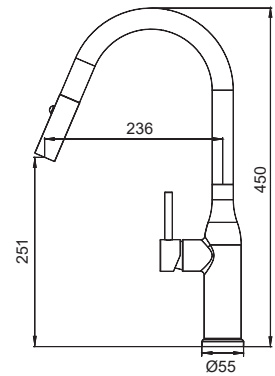

Гнучке підведення: M10*1-Г1/2 (60 см)

Вилив: Висувний

Тип кріплення: гайка

8 шт

▶▶ KI-70004-05

Змішувач для кухні

Матеріал корпусу: **Нержавіюча сталь SUS304**

Колір корпусу: **Чорний**