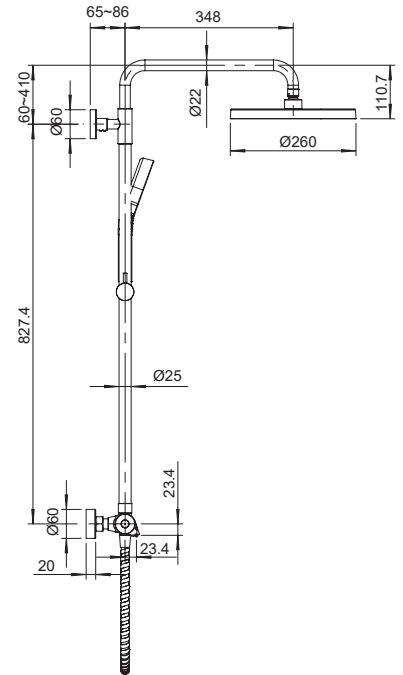

►► KB-55013-05

Душова колона термостатична зі змішувачем, 3 функції

Матеріал корпусу: Латунь
Колір корпусу: Чорний
Термостатичний картридж
Аератор: NEOPERL
Перемикач у корпусі: 90°
Верхній душ: Ø260 мм
Душова лійка: 3 режими
Шланг: 1,5 м
Набір ексцентриків: так

4 шт