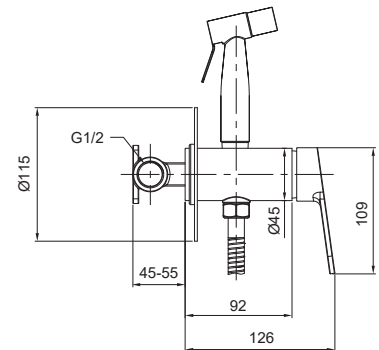

▶▶ KI-23016-02

Змішувач для гігієнічного душу

Матеріал корпусу: **Нержавіюча сталь SUS304**

Колір корпусу: **Нержавійка**

Картридж: SEDAL (Ø35)

Шланг: 1,2 м

Лійка для гігієнічного душу: 1 режим