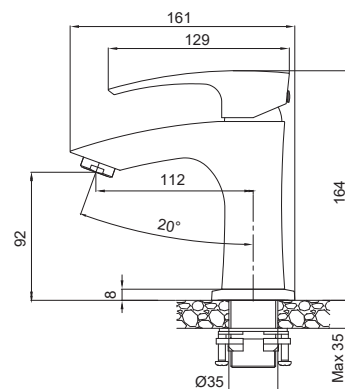

▶▶ KB-11007-05

Змішувач для умивальника високий

Матеріал корпусу: Латунь
Колір корпусу: Чорний
Картридж: SEDAL (Ø35)
Аератор: NEOPERL CASCADE SLC
Гнучке підведення: TUCAI (M10*1-Г1/2 (60 см))
Тип кріплення: гайка

8 шт