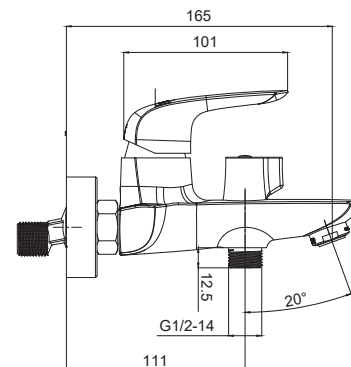

►► **KB-30008-05**

Змішувач для душу

Матеріал корпусу: **Латунь**
Колір корпусу: **Чорний**
Картридж: SEDAL (Ø35)
Душова лійка: 3 режими
Шланг: 1,5 м
Набір ексцентриків: так

8 шт