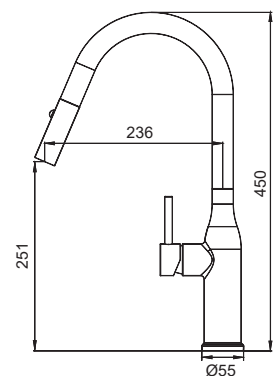

Серія 004

▶▶ KI-70004-02

Змішувач для кухні

Матеріал корпусу: **Нержавіюча сталь SUS304**

Колір корпусу: **Нержавійка**

Картридж: SEDAL (Ø35)

Аератор: 2 режими

Гнучке підведення: M10*1-Г1/2 (60 см)

Вилив: Висувний

Тип кріплення: гайка

8 шт

▶▶ KI-70004-05

Змішувач для кухні

Матеріал корпусу: **Нержавіюча сталь SUS304**

Колір корпусу: **Чорний**

Картридж: SEDAL (Ø35)

Аератор: 2 режими

Гнучке підведення: M10*1-Г1/2 (60 см)

Вилив: Висувний

Тип кріплення: гайка

8 шт

▶▶ KI-70004-07

Змішувач для кухні

Матеріал корпусу: **Нержавіюча сталь SUS304**

Колір корпусу: **Графіт**

Картридж: SEDAL (Ø35)

Аератор: 2 режими

Гнучке підведення: M10*1-Г1/2 (60 см)

Вилив: Висувний

Тип кріплення: гайка

8 шт

НОВИНКА

▶▶ KI-70004-12

Змішувач для кухні

Матеріал корпусу: **Нержавіюча сталь SUS304**

Колір корпусу: **Матове золото**

Картридж: SEDAL (Ø35)

Аератор: 2 режими

Гнучке підведення: M10*1-Г1/2 (60 см)

Вилив: Висувний

Тип кріплення: гайка

8 шт