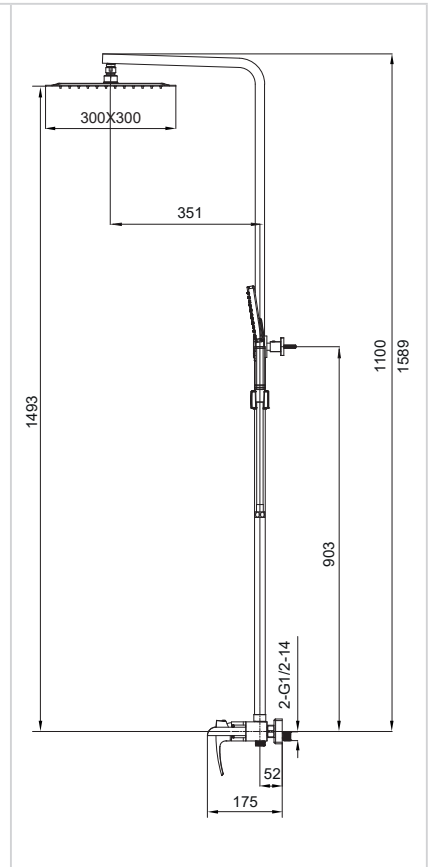

►► **KB-56007-05**

Душова колона зі змішувачем, 3 функції

Матеріал корпусу: **Латунь**
Колір корпусу: **Чорний**
Картридж: SEDAL (Ø35)
Аератор: NEOPERL
Перемикач у корпусі: 90°
Перемикач у виливі: 90°
Верхній душ: 300x300 мм
Душова лійка: 1 режим
Шланг: 1,5 м
Набір ексцентриків: так

3 шт

►► **KB-58007-05**

Душова колона зі змішувачем водоспад, 3 функції

Матеріал корпусу: **Латунь**
Колір корпусу: **Чорний**
Картридж: SEDAL (Ø35)
Аератор: NEOPERL
Перемикач у корпусі: 90°
Перемикач у виливі: 90°
Верхній душ: 300x300 мм
Душова лійка: 1 режим
Шланг: 1,5 м
Набір ексцентриків: так

3 шт