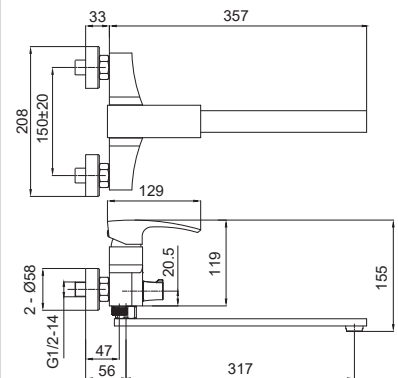

▶▶ KB-43007-05

Змішувач на борт ванни, 3 отвори

Матеріал корпусу: Латунь
Колір корпусу: Чорний
Картридж: SEDAL (Ø35)
Аератор: NEOPERL CASCADE SLC
Перемикач: 90°
Душова лійка: 1 режим
Шланг: 1,5 м
Гнучке підведення: TUCAI (M10*1-Г1/2 (60 см))

8 шт