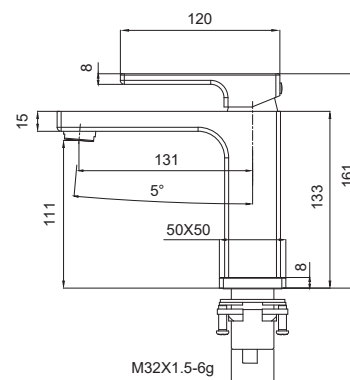

►► KB-11009-01

Змішувач для умивальника високий

Матеріал корпусу: Латунь
Колір корпусу: Хром
Картридж: SEDAL (Ø35)
Аератор: NEOPERL CASCADE SLC
Гнучке підведення: TUCAI (M10*1-Г1/2 (60 см))
Тип кріплення: гайка

8 шт