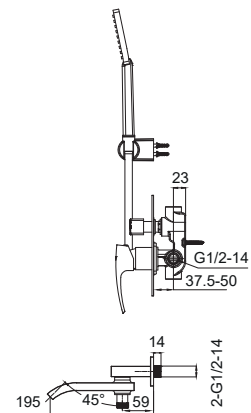

►► KB-66007-01

Душова система вбудована, 3 функції

Матеріал корпусу: Латунь
Колір корпусу: Хром
Картридж: SEDAL (Ø35)
Аератор: NEOPERL
Блок управління з перемикачем
Перемикач у виливі: 90°
Верхній душ: 300x300 мм
Душова лійка: 1 режим
Шланг: 1,5 м
Кріплення ручного душу: так

3 шт

►► KB-68007-01

Душова система вбудована водоспад, 3 функції

Матеріал корпусу: Латунь
Колір корпусу: Хром
Картридж: SEDAL (Ø35)
Аератор: NEOPERL
Блок управління з перемикачем
Верхній душ: 300x300 мм
Душова лійка: 1 режим
Шланг: 1,5 м
Кріплення ручного душу: так

3 шт