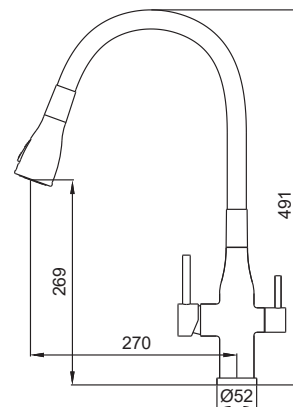

►► KI-72024-07

Змішувач для кухні з виходом для питної води

Матеріал корпусу: **Нержавіюча сталь SUS304**
Колір корпусу: **Графіт**
Колір виліву: **Чорний**
Картридж: SEDAL (Ø35)
Аератор: NEOPERL
Перемикач: 90°
Вихід для звичайної води (2 режими)
Вихід фільтрованої води (окремо)
Гнучке підведення: M10*1-Г1/2 (60 см)
Вилів: Гнучкий силіконовий
Тип кріплення: гайка

8 шт