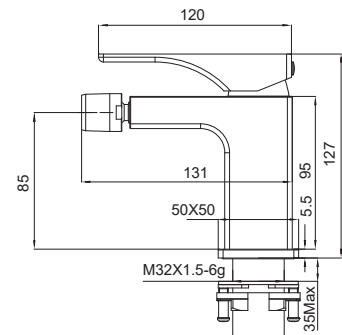

▶▶ KB-23010-01

Змішувач для гігієнічного душу

Матеріал корпусу: Латунь
Колір корпусу: Хром
Картридж: SEDAL (Ø35)
Шланг: 1,2 м
Лійка для гігієнічного душу: 1 режим

8 шт