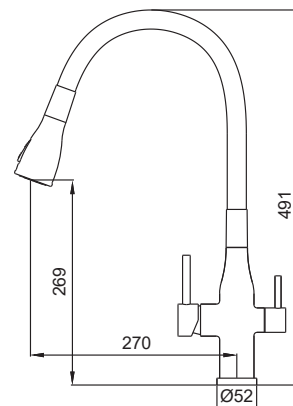

►► KI-72024-05

Змішувач для кухні з виходом для питної води

Матеріал корпусу: **Нержавіюча сталь SUS304**
Колір корпусу: **Чорний**
Колір виліву: **Чорний**
Картридж: SEDAL (Ø35)
Аератор: NEOPERL
Перемикач: 90°
Вихід для звичайної води (2 режими)
Вихід фільтрованої води (окремо)
Гнучке підведення: M10*1-Г1/2 (60 см)
Вилів: Гнучкий силіконовий
Тип кріплення: гайка

8 шт