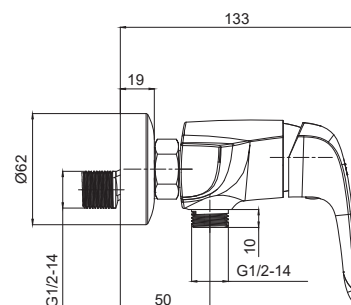

►► **KB-64008-05**

Душова система вбудована, 3 функції

Матеріал корпусу: **Латунь**
Колір корпусу: **Чорний**
Картридж: SEDAL (Ø35)
Аератор: NEOPERL CASCADE SLC
Блок управління з перемикачем
Перемикач: 90°
Верхній душ: Ø254 мм
Душова лійка: 3 режими
Шланг: 1,5 м
Кріплення ручного душу: так

3 шт