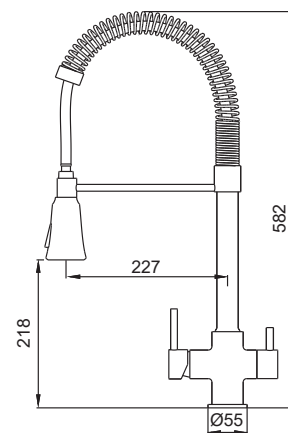

►► KB-72025-07

Змішувач для кухні з виходом для питної води

Матеріал корпусу: Нержавіюча сталь SUS304
Колір корпусу: Графіт
Колір виливу: Чорний/Графіт
Картридж: SEDAL (Ø35)
Аератор: NEOPERL
Перемикач
Вихід для звичайної води (2 режими)
Вихід фільтрованої води (окремо)
Гнучке підведення: M10*1-Г1/2 (60 см)
Вилив: Пружина
Тип кріплення: гайка

8 шт