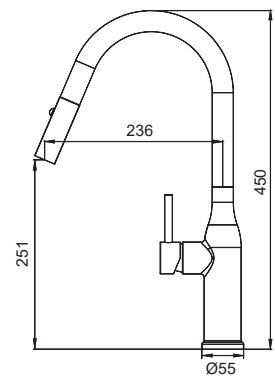

НОВИНКА

▶▶ KI-70004-12

Змішувач для кухні

Матеріал корпусу: **Нержавіюча сталь SUS304**

Колір корпусу: **Матове золото**

Картридж: SEDAL (Ø35)

Аератор: 2 режими

Гнучке підведення: M10*1-Г1/2 (60 см)

Вилив: Висувний

Тип кріплення: гайка

8 шт