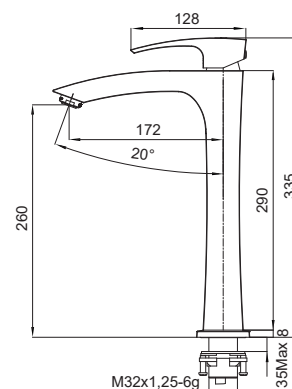

▶▶ KB-12007-05

Змішувач для умивальника

Матеріал корпусу: Латунь
Колір корпусу: Чорний
Картридж: SEDAL (Ø35)
Аератор: NEOPERL
Гнучке підведення: TUCAI (M10*1-Г1/2 (60 см))
Тип кріплення: гайка

8 шт