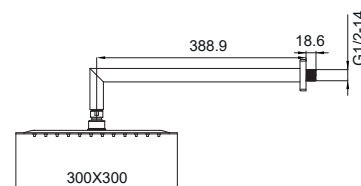

►► KB-68007-01

Душова система вбудована водоспад, 3 функції

Матеріал корпусу: Латунь
Колір корпусу: Хром
Картридж: SEDAL (Ø35)
Аератор: NEOPERL
Блок управління з перемикачем
Верхній душ: 300x300 мм
Душова лійка: 1 режим
Шланг: 1,5 м
Кріплення ручного душу: так

3 шт