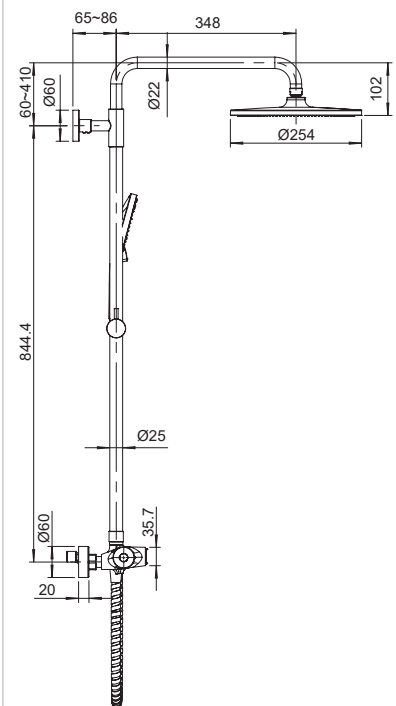

Серія 014

►► KB-55014-01

Душова колона термостатична зі змішувачем, 3 функції

Матеріал корпусу: Латунь
Колір корпусу: Хром
Термостатичний картридж
Аератор: NEOPERL
Перемикач у корпусі: 90°
Перемикач у виливі: 90°
Верхній душ: Ø254 мм
Душова лійка: 3 режими
Шланг: 1,5 м
Набір ексцентриків: так

4 шт

►► KB-55014-05

Душова колона термостатична зі змішувачем, 3 функції

Матеріал корпусу: Латунь
Колір корпусу: Чорний
Термостатичний картридж
Аератор: NEOPERL
Перемикач у корпусі: 90°
Перемикач у виливі: 90°
Верхній душ: Ø254 мм
Душова лійка: 3 режими
Шланг: 1,5 м
Набір ексцентриків: так

4 шт