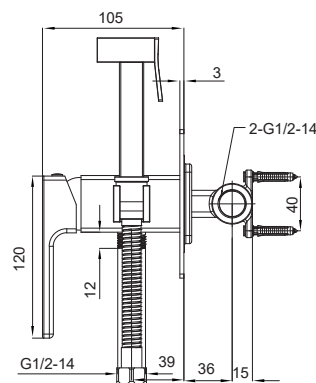

►► **KB-41009-01**

Змішувач для ванни з коротким виливом

Матеріал корпусу: **Латунь**
Колір корпусу: **Хром**
Картридж: SEDAL (Ø35)
Аератор: NEOPERL CASCADE SLC
Перемикач у виливі: 90°
Душова лійка: 1 режим
Шланг: 1,5 м
Набір ексцентриків: так

8 шт