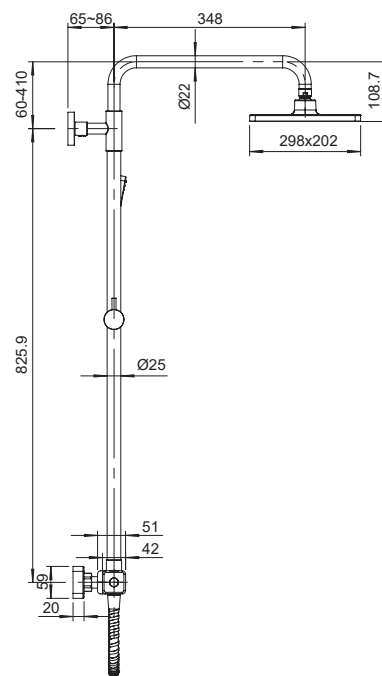

Душова колона термостатична зі змішувачем, 2 функції

Матеріал корпусу: **Латунь**
 Колір корпусу: **Чорний**
 Термостатичний картридж
 Аератор: NEOPERL
 Перемикач у корпусі: 90°
 Верхній душ: 298x202 мм
 Душова лійка: 1 режим
 Шланг: 1,5 м
 Набір ексцентриків: так