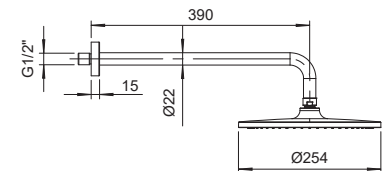

►► KB-67012-05

Душова система термостатична вбудована, 3 функції

Матеріал корпусу: Латунь
Колір корпусу: Чорний
Термостатичний картридж
Аератор: NEOPERL
Блок управління з перемикачем
Перемикач у виливі: 90°
Верхній душ: Ø254 мм
Душова лійка: 3 режими
Шланг: 1,5 м
Кріплення ручного душу: так

4 шт