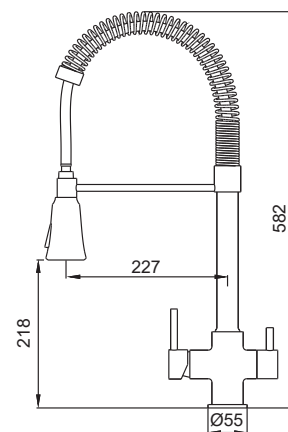

►► B-72025-05

Змішувач для кухні з виходом для питної води

Матеріал корпусу: Латунь
Колір корпусу: Чорний
Колір виливу: Чорний
Картридж: SEDAL (Ø35)
Аератор: NEOPERL
Перемикач
Вихід для звичайної води (2 режими)
Вихід фільтрованої води (окремо)
Гнучке підведення: M10*1-Г1/2 (60 см)
Вилив: Пружина
Тип кріплення: гайка

8 шт