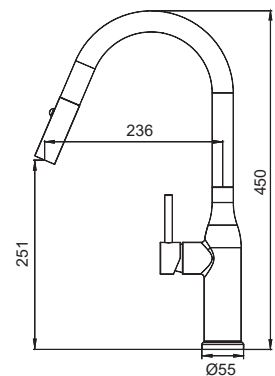

Картридж: SEDAL (Ø35)

Аератор: 2 режими

Гнучке підведення: M10*1-Г1/2 (60 см)

Вилив: Висувний

Тип кріплення: гайка

8 шт

▶▶ KI-70004-07

Змішувач для кухні