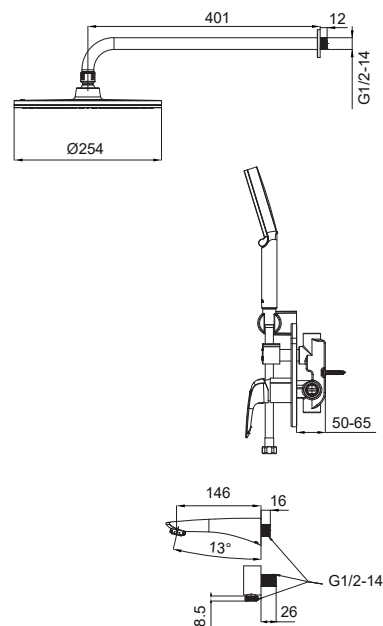

►► **KB-40008-05**

Змішувач для ванни з коротким виливом

Матеріал корпусу: **Латунь**
Колір корпусу: **Чорний**
Картридж: SEDAL (Ø35)
Аератор: NEOPERL CASCADE SLC
Перемикач: 90°
Душова лійка: 3 режими
Шланг: 1,5 м
Набір ексцентриків: так

8 шт

►► **KB-30008-05**

Змішувач для душу

Матеріал корпусу: **Латунь**
Колір корпусу: **Чорний**
Картридж: SEDAL (Ø35)
Душова лійка: 3 режими
Шланг: 1,5 м
Набір ексцентриків: так

8 шт

►► **KB-64008-05**

Душова система вбудована, 3 функції

Матеріал корпусу: **Латунь**
Колір корпусу: **Чорний**
Картридж: SEDAL (Ø35)
Аератор: NEOPERL CASCADE SLC
Блок управління з перемикачем
Перемикач: 90°
Верхній душ: Ø254 мм
Душова лійка: 3 режими
Шланг: 1,5 м
Кріплення ручного душу: так

3 шт