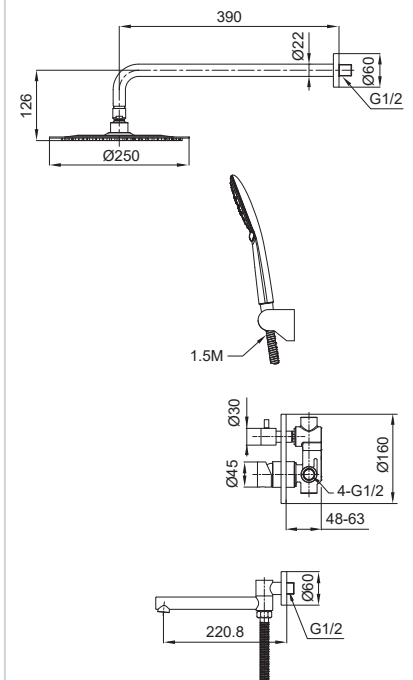

Серія 017

►► KI-57017-02

Душова колона термостатична зі змішувачем, 3 функції

Матеріал корпусу: **Нержавіюча сталь SUS304**

Колір корпусу: **Нержавійка**

Термостатичний картридж

Аератор: NEOPERL

Перемикач у корпусі: 90°

Перемикач у виливі: 90°

Верхній душ: 300x300 мм

Душова лійка: 1 режим

Шланг: 1,5 м

Набір ексцентриків: так

4 шт

Серія 018

►► KI-66018-02

Душова система вбудована, 3 функції

Матеріал корпусу: **Нержавіюча сталь SUS304**

Колір корпусу: **Нержавійка**

Картридж: SEDAL (Ø35)

Аератор: NEOPERL

Блок управління з перемикачем

Перемикач у виливі: 90°

Верхній душ: Ø200 мм

Душова лійка: 3 режими

Шланг: 1,5 м

Кріплення ручного душу: так

4 шт