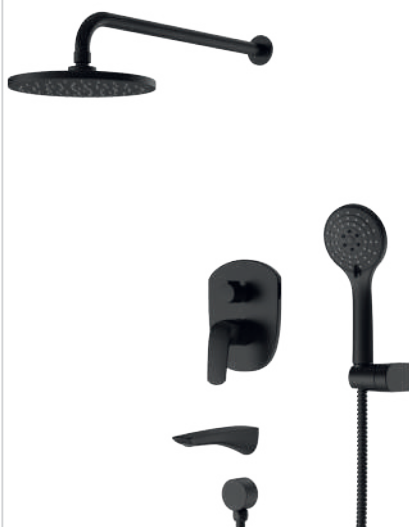

►► **KB-64008-05**

Душова система вбудована, 3 функції

Матеріал корпусу: **Латунь**
Колір корпусу: **Чорний**
Картридж: SEDAL (Ø35)
Аератор: NEOPERL CASCADE SLC
Блок управління з перемикачем
Перемикач: 90°
Верхній душ: Ø254 мм
Душова лійка: 3 режими
Шланг: 1,5 м
Кріплення ручного душу: так

3 шт