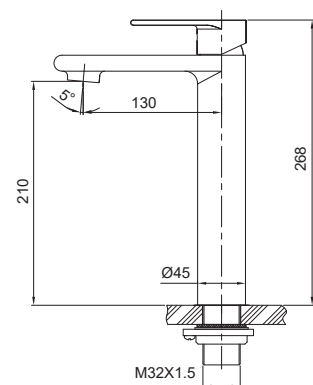

Серія 015

►► KI-10015-02

Змішувач для умивальника

Матеріал корпусу: **Нержавіюча сталь SUS304**

Колір корпусу: **Нержавійка**

Картридж: SEDAL (Ø35)

Аератор: NEOPERL

Гнучке підведення: M10*1-Г1/2 (60 см)

Тип кріплення: гайка

8 шт

►► KI-11015-02

Змішувач для умивальника високий

Матеріал корпусу: **Нержавіюча сталь SUS304**

Колір корпусу: **Нержавійка**

Картридж: SEDAL (Ø35)

Аератор: NEOPERL

Гнучке підведення: M10*1-Г1/2 (60 см)

Тип кріплення: гайка

8 шт