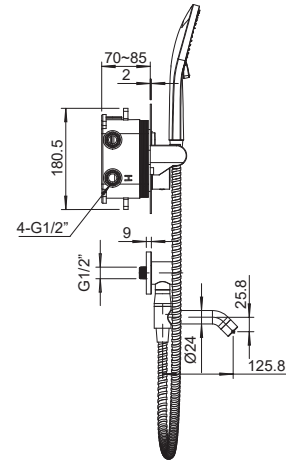

Серія 012

►► KB-67012-01

Душова система термостатична вбудована, 3 функції

Матеріал корпусу: Латунь
Колір корпусу: Хром
Термостатичний картридж
Аератор: NEOPERL
Блок управління з перемикачем
Перемикач у виливі: 90°
Верхній душ: Ø254 мм
Душова лійка: 3 режими
Шланг: 1,5 м
Кріплення ручного душу: так

4 шт