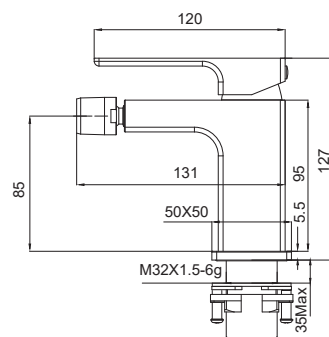

►► **KB-23009-01**

Змішувач для гігієнічного душу

Матеріал корпусу: **Латунь**
Колір корпусу: **Хром**
Картридж: SEDAL (Ø35)
Шланг: 1,2 м
Лійка для гігієнічного душу: 1 режим

8 шт