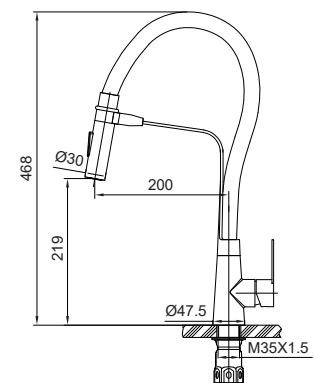

Серія 020

►► KI-72020-02

Змішувач для кухні з виходом для питної води

Матеріал корпусу: **Нержавіюча сталь SUS304**
Колір корпусу: **Нержавійка**
Картридж: SEDAL (Ø35)
Аератор: NEOPERL
Гнучке підведення: M10*1-Г1/2 (60 см)
Тип кріплення: гайка

8 шт

Серія 021

►► KI-70021-02

Змішувач для кухні з виходом для питної води

Матеріал корпусу: **Нержавіюча сталь SUS304**
Колір корпусу: **Нержавійка**
Картридж: SEDAL (Ø35)
Аератор: NEOPERL
Гнучке підведення: M10*1-Г1/2 (60 см)
Вилив: Висувний
Тип кріплення: гайка

8 шт

Серія 022

►► KI-70022-02

Змішувач для кухні

Матеріал корпусу: **Нержавіюча сталь SUS304**
Колір корпусу: **Нержавійка**
Колір виливу: **Чорний**
Картридж: SEDAL (Ø35)
Аератор: NEOPERL
Гнучке підведення: M10*1-Г1/2 (60 см)
Вилив: Гнучкий силіконовий
Тип кріплення: гайка

8 шт