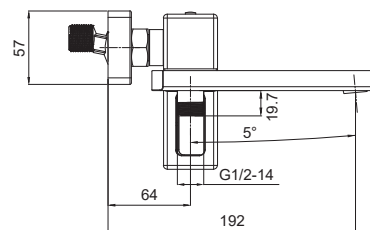

НОВИНКА

►► **KB-72009-01**

Змішувач для кухні з виходом для питної води

Матеріал корпусу: **Латунь**
Колір корпусу: **Хром**
Колір виливу: **Чорний**
Картридж: SEDAL (Ø35)
Аератор: NEOPERL
Гнучке підведення: M10*1-Г1/2 (60 см)
Вилив: Гнучкий силіконовий
Тип кріплення: гайка

8 шт