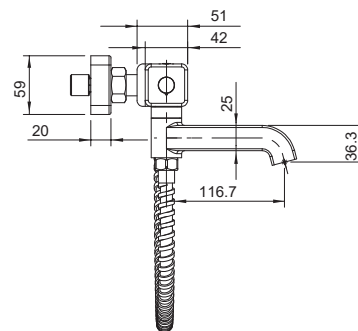

Серія 011 Black

▶▶ **KB-47011-05**

Змішувач для ванни термостатичний з коротким виливом

Матеріал корпусу: **Латунь**
Колір корпусу: **Чорний**
Термостатичний картридж
Аератор: NEOPERL
Перемикач у виливі: 90°
Душова лійка: 1 режим
Шланг: 1,5 м
Набір ексцентриків: так

▶▶ **KB-24011-05**

Змішувач для гігієнічного душу термостатичний

Матеріал корпусу: **Латунь**
Колір корпусу: **Чорний**
Термостатичний картридж
Шланг: 1,2 м
Лійка для гігієнічного душу: 1 режим

▶▶ **KB-53011-05**

Душова колона термостатична зі змішувачем, 2 функції

Матеріал корпусу: **Латунь**
Колір корпусу: **Чорний**
Термостатичний картридж
Аератор: NEOPERL
Перемикач у корпусі: 90°
Верхній душ: 298x202 мм
Душова лійка: 1 режим
Шланг: 1,5 м
Набір ексцентриків: так