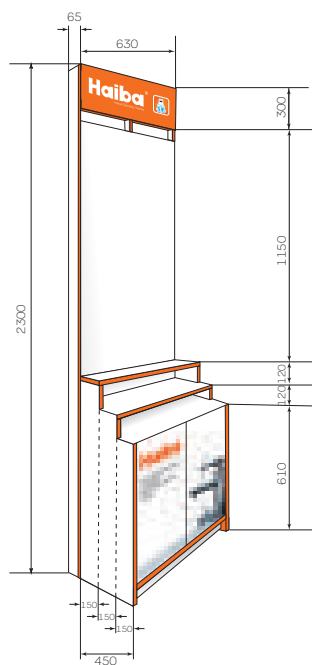

HB1506
Стакан одинарний

HB1711
Тримач для паперу

HB1710
Йорж настінний

Торгове обладнання

Стенд Haiba (3 полиці)
230×95 см

Стенд Haiba (3 полиці)
230×63 см

Стенд Haiba (3 полиці)
з підсвічуванням

WWW.HAIBA.COM