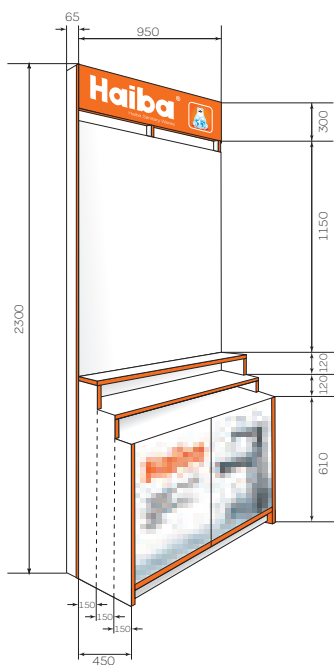

HB1506
Стакан одинарний

HB1711
Тримач для паперу

HB1710
Йорж настінний

Торгове обладнання

Стенд Haiba (3 полиці)
230×95 см

Стенд Haiba (3 полиці)
230×63 см

Стенд Haiba (3 полиці)
з підсвічуванням

WWW.HAIBA.COM