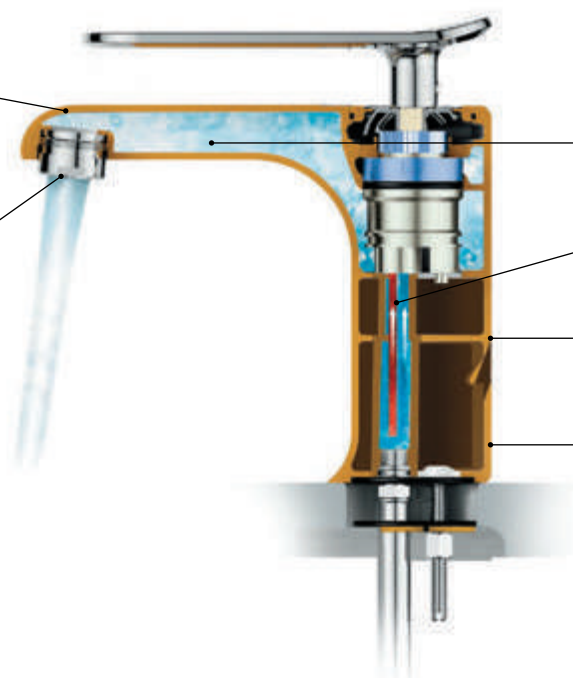

China Green faucet Certificate

ТЕХНОЛОГІЇ

КРАН З ФУНКЦІЄЮ ПОСТІЙНОГО ПОТОКУ І ФУНКЦІЄЮ ЕКОНОМІЇ ВОДИ

NEOPERL®

Технологія лиття
під низьким тиском

Постійний потік і економія
води з аератором
NEOPERL

Гладка внутрішня поверхня з тихим
потокм води