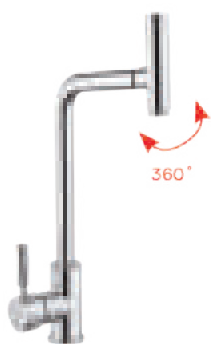

Hans Chr-025
Змішувач для кухні
з поворотним аератором
на 360°