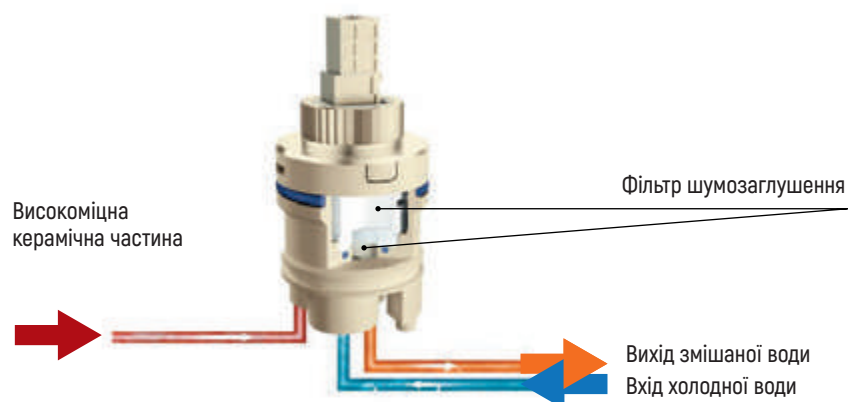

Високоміцна
керамічна частина

Фільтр шумозаглушення

Вихід змішаної води
Вхід холодної води