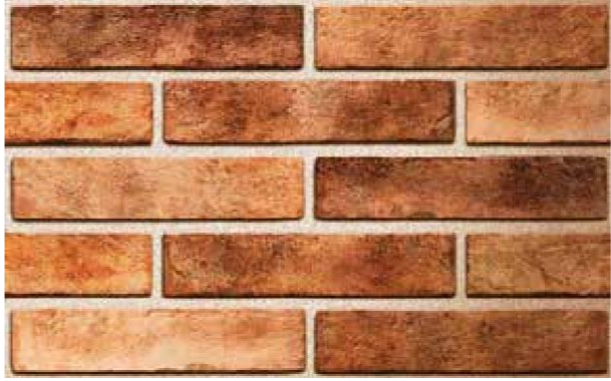

Помаранчевий / Orange

250 x 60 x 6 mm

34P010

SLIM

Сірий / Grey

250 x 60 x 6 mm

342010

Помаранчевий / Orange