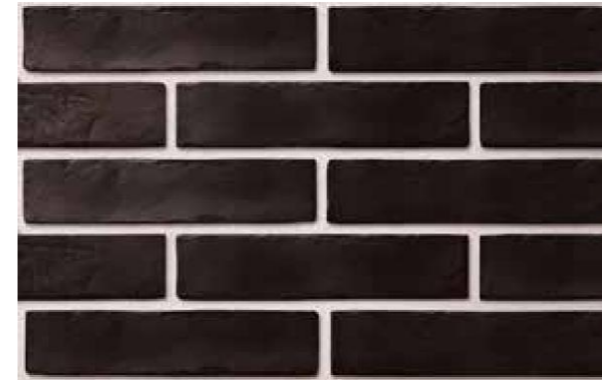

151020

THE STRAND

SLIM

Коричневий / Brown

250 x 60 x 6 mm

087010

Білий / White

250 x 60 x 10 mm