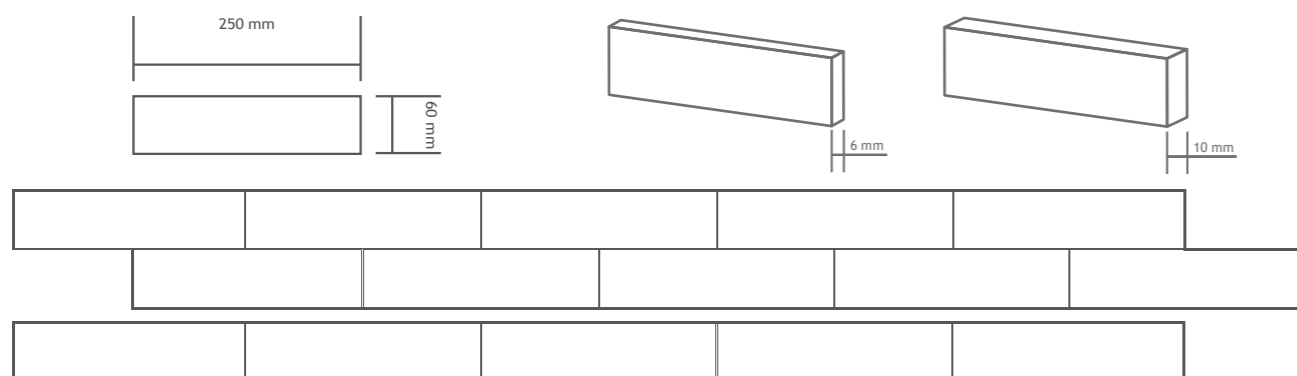

РОЗМІРИ / DIMENSIONS

ПЛИТКА ДЛЯ СТІН / WALL TILES

КЛЮЧОВІ ТЕХНІЧНІ ХАРАКТЕРИСТИКИ / KEY SPECIFICATIONS

Водопоглинання /
Water absorption
0,09 %

Морозостійкість /
Frost resistance
100 циклів / cycles

Стійкість до забруднень /
Resistance to staining
5 клас / class