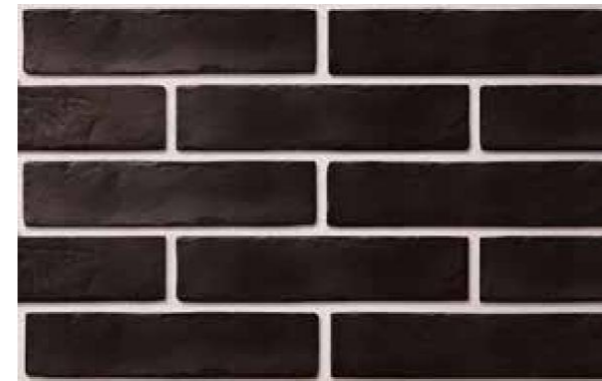

250 x 60 x 10 mm

080020

Коричневий / Brown