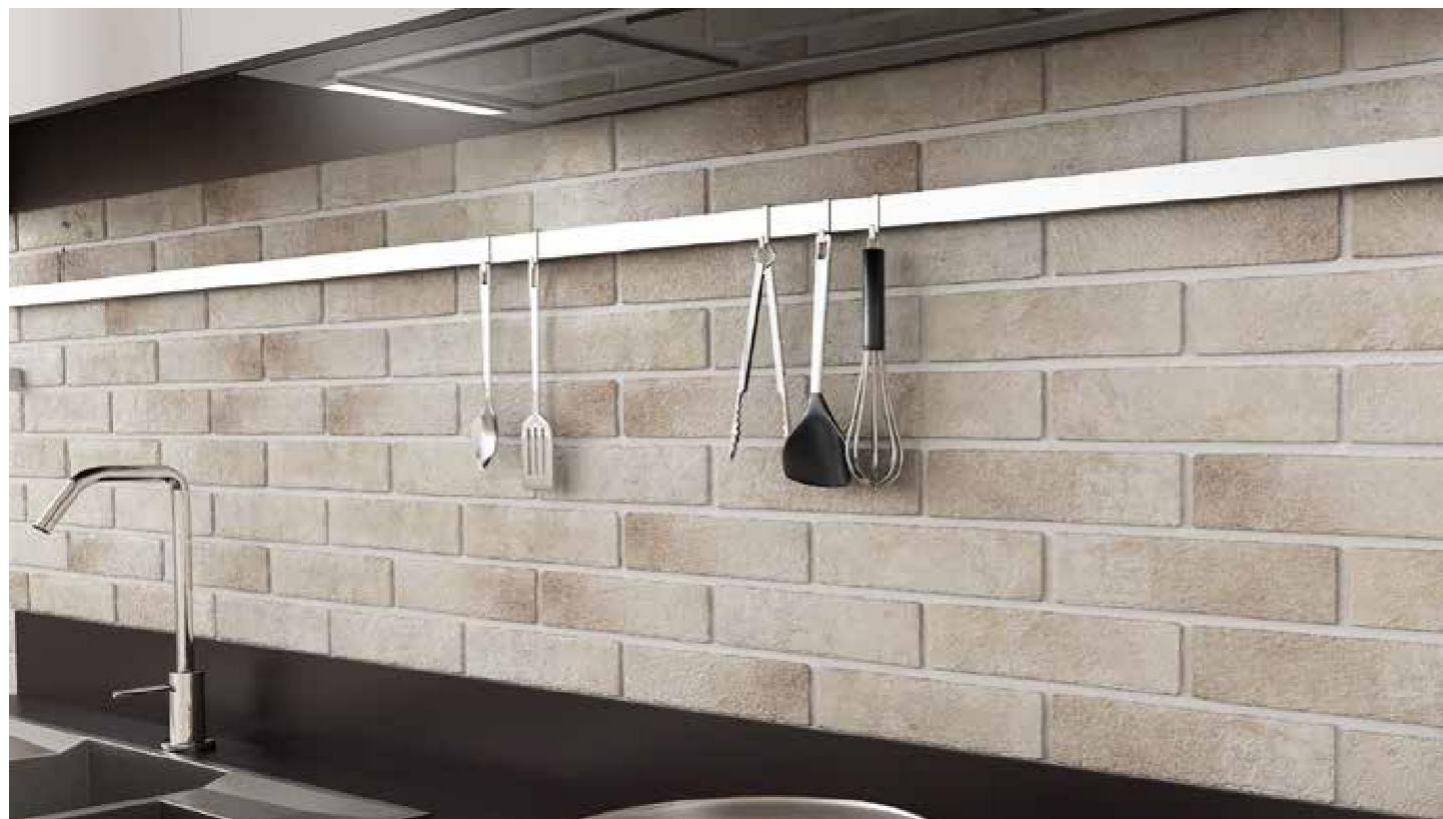

151020

THE STRAND

SLIM

Коричневий / Brown

250 x 60 x 6 mm

087010

Білий / White

250 x 60 x 10 mm