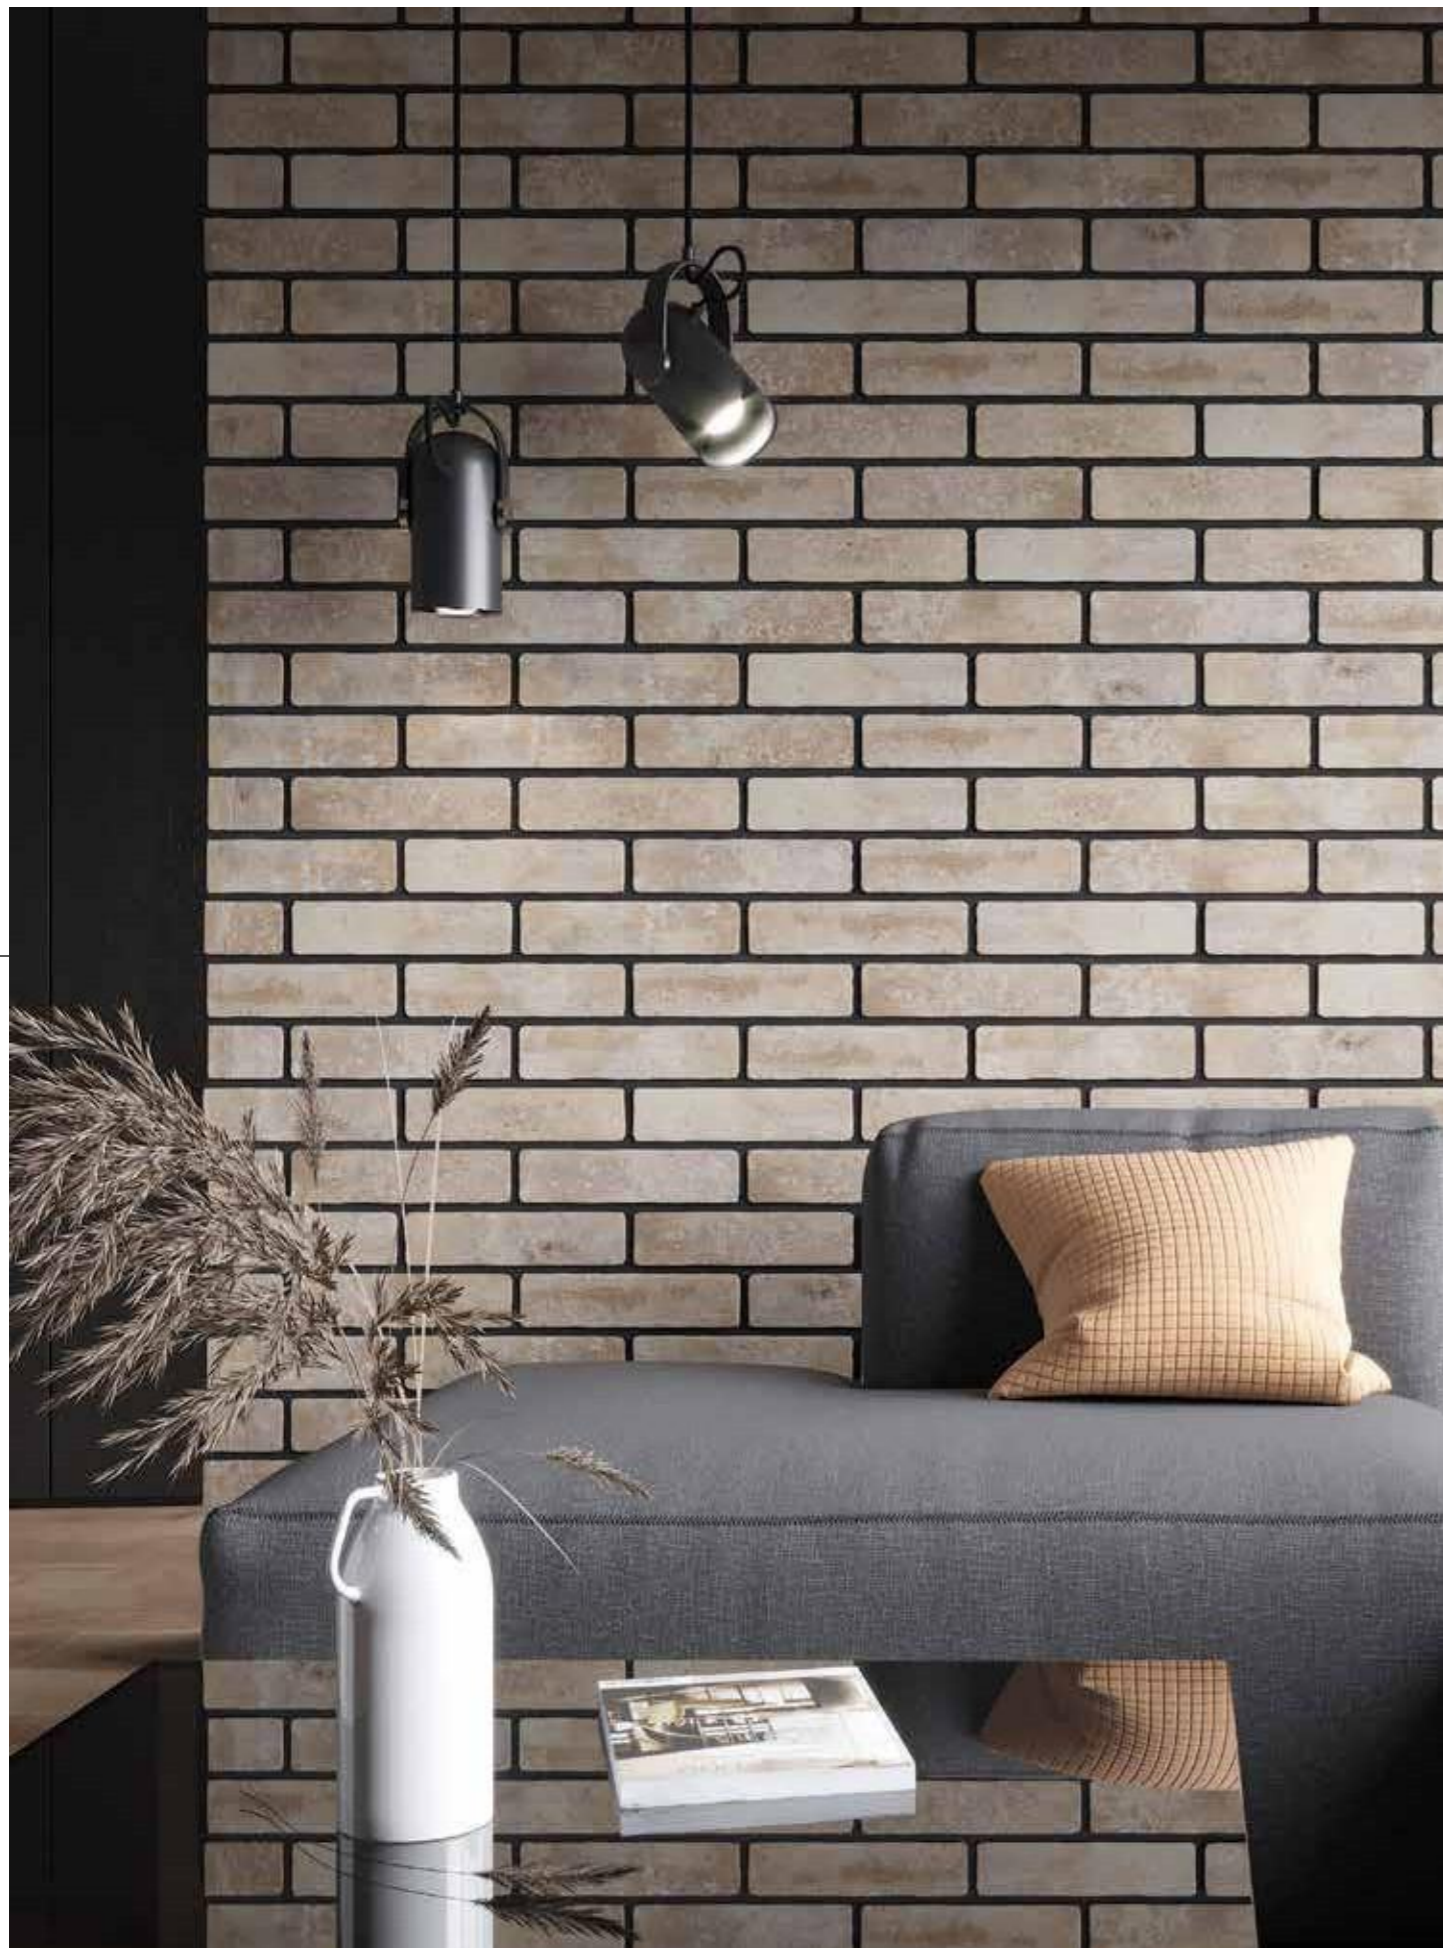

Вітальні / Living Rooms
Балкони / Balconies
Інші внутрішні поверхні / Other internal surfaces

CHESTER

SLIM

Помаранчевий / Orange

250 x 60 x 6 mm

5SP020

SLIM

Бежевий / Beige