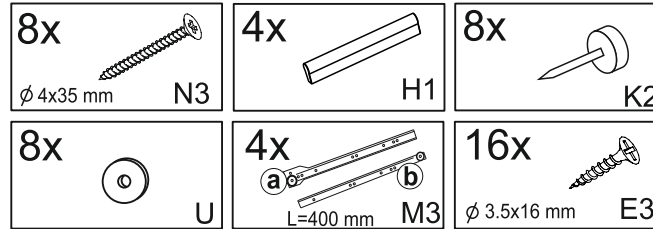

(ENG) **Commode "Commode-4-2"**

(UA) **Комод "Комод-4-2"**

№	a x b	x
1	904x470	1
2	868x80	2
3	884x448	1
4	884x448	1
5	868x60	1
6	1084x220	2
7	220x184	8
8	408x220	2
9	836x446	2
10	841x407	4
11	400x100	8
12	811x100	4
13	896x202	4

■ - DVP/ДВП

“Commode-4-2”

“Комод-4-2”

1

2

2

“Commode-4-2”
“Комод-4-2”

3