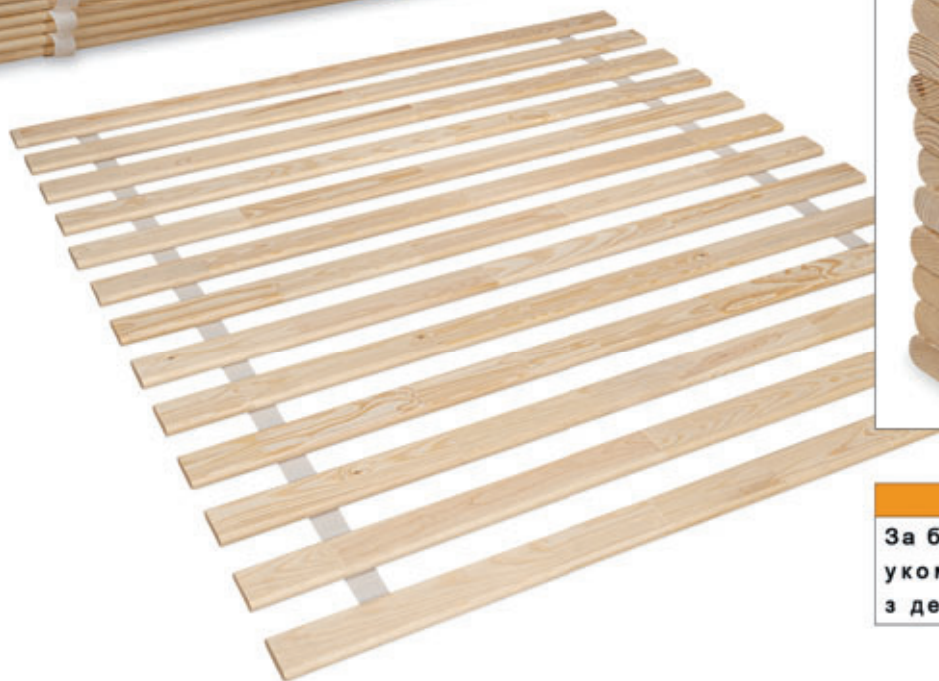

ЛЕВ

<b>Розміри спального місця:</b>	<b>Габаритні розміри:</b>	<b>Габаритна висота:</b>	<b>Матеріал каркаса / Основа під матрац / Кольори</b>
800 X 2000 (1900)	870 X 2080 (1980)	Узголів'я: 800	Ліжка виготовляються з масиву вільхи. Всі ліжка комплектуються буковими ламелями. Кольори: Белий. Сірий. Лак. Світлий горіх. Темний горіх. Венге.
900 X 2000 (1900)	970 X 2080 (1980)	Ізножья: 360	

ЗАСОНЯ

Розміри спального місця:	Габаритні розміри:	Габаритна висота:	Матеріал каркаса / Основа під матрац / Кольори
800 X 2000 (1900)	870 X 2080 (1980)	Узголів'я: 1700	Ліжка виготовляються з масиву вільхи. Всі ліжка комплектуються буковими ламелями. Кольори: Белий. Сірий. Лак. Світлий горіх. Темний горіх. Венге.
900 X 2000 (1900)	970 X 2080 (1980)	Ізножья: 1700	