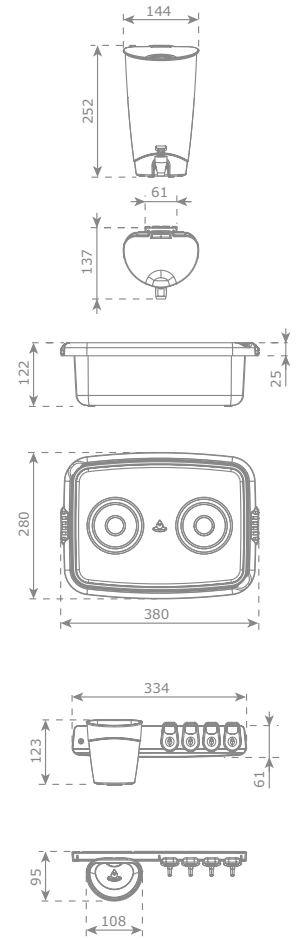

MUD KITCHEN 'KUKOLA'

PDS_572

EN 71-8 ✓
SGS

572.010.017.001 mud kitchen - Kukola

	pcs	pcs	pcs	pcs	pcs	pcs	pcs
572.	1,40 kg	4	40 x 30 x 50 cm	6 kg	#VALUE!	tbc	tbc

IMAGINATION

REVISION: 11/12/2023

MUD KITCHEN 'KUKOLA'

- real working water tap, detachable from holder for easy filling
- mixing bowl including cover lid with hob design
- storage rail with detachable bucket and pegs
- easy to integrate into your own mud kitchen design
- injection moulded
- unique KBT design

MATSKÜCHE 'KUKOLA'

- Echt funktionierender Wasserhahn, zum einfachen Befüllen von der Halterung abnehmbar
- Rührschüssel inklusive Abdeckdeckel im Kochfeld-Design
- Ablageschiene mit abnehmbarem Eimer und Heringen
- einfach in das eigene Matschküchendesign zu integrieren
- Spritzguss
- Einzigartiges KBT-Design