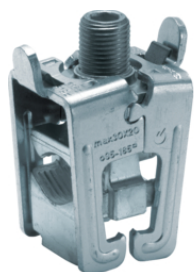

KS24C

Клеми пі дключення до мі дних шин 95-185 мм²

Опис	Артикул
Клема для шини 95-185мм² до шин CU/AL 20/30x5/10мм	KS24C
Клема для шини 150-300мм² до шин CU/AL 20/30x5/10мм	KS30C