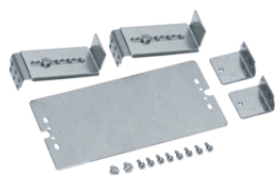

UT50C

Кришки утримувачів в проводі в

Опис	Артикул
Кришка утримувачів проводів (L=2 м)	UT50C

Адаптери для кріплення планки для клемників в PE/N

Опис
Адаптер для кріплення клемники в PE/N (комплект 2 шгуки)

Артикул
UZ06A2

UZ06A2

Монтажні плити з монтажна шини UN, H150

Опис
Монтажні плити для блокі в UN висотою150мм

Артикул
UZ11M3

UZ11M3

Монтажні плити з монтажна шини UN, H300

Опис
Плита монтажна для монтажа на шини UN, 300x250
Плита монтажна для монтажа на шини UN, (на 2 секці ї) 300x500