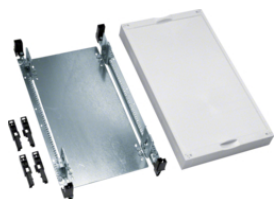

Блоки для монтажних плит, H300

Опис	Артикул
Блок Univers з монтажною плитою 300x250	UD21C1
Блок Univers з монтажною плитою(240x444мм), 300x500мм	UD22C1

UD21C1

Блоки для монтажних плит, H450

Опис	Артикул
Блок Univers з монтажною плитою 450x250	UD31C1
Блок Univers з монтажною плитою та прозорою кришкою(390x194мм), 450x250мм	UD31C2
Блок Univers з монтажною плитою(390x444мм), 450x500мм	UD32C1
Блок Univers з монтажною плитою та прозорою кришкою(390x444мм), 450x500мм	UD32C2
Блок Univers з монтажною плитою(390x694мм), 450x750мм	UD33C1
Блок Univers з монтажною плитою та прозорою кришкою(390x694мм), 450x750мм	UD33C2

UD31C1