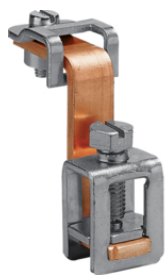

K96R

Клеми пі дключення до мі дних шин 1,5-70 мм²

Опис	Артикул
Клема для шини 1,5-70/120мм² до шин CU 12x5/10мм	K96R