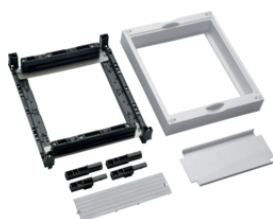

Блоки для утримувачі в запобі жникі в на мі дні шини, ві дстань 60 мм, H450

Опис	Артикул
Блок Univers для утримувачі в запобі жникі в, шаг мі дних шин 60 мм 450x250мм	UE31E3A

UE31E3A