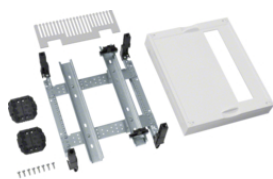

univers система внутрішнього
заповнення щіт в univers

univers N блоки для клемників	2
univers N блоки для модульних апаратів	5
Блоки для корпусних автоматичних вимикачів та вимикачів навантаження	8
univers N блоки для монтажних плит	10
univers N блоки для мідних шин відстань 40 мм	11
univers N блоки для мідних шин відстань 50 мм	12
univers N блоки для мідних шин відстань 60 мм	13
univers N блоки для рейкових роз'єднувачів запобіжників	16
univers N блоки для мультимедійного обладнання	17
univers N блоки для різних застосувань	19
univers N запчастини	22
univers N запчастини та аксесуари	33
Аксесуари для всіх щитів в univers	34

Блоки з вертикальними шинами для клемних колодок

Опис	Артикул
Блок Univers, 1 верт.шина TS35 для клемних колодок + 1х13мод., 300х250мм	UD21G2

UD21G2

Блоки з вертикальними шинами для клемних колодок

Опис	Артикул
Блок Univers, 1 верт.шина TS35 для клемних колодок + 1х30мод., 600х250мм	UD41G2