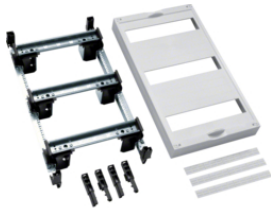

Блоки з отвором, для горизонтального монтажу модульних апаратів в, Н300

Опис	Артикул
Блок Univers, 2 шини TS35 2x12мод., для модульних апаратів в, 300x250мм	UD21B1
Блок Univers, 4 шини TS35 4x12мод., для модульних апаратів в, 300x500мм	UD22B1
Блок Univers, 6 шин TS35 6x12мод., для модульних апаратів в, 300x750мм	UD23B1

UD21B1