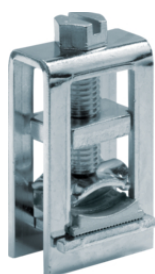

K96K

Клеми пі дключення до мі дних шин 50-150 мм²

Опис
Клема для шини 50-150мм² до шин CU 12x5/10мм

Артикул
K96K