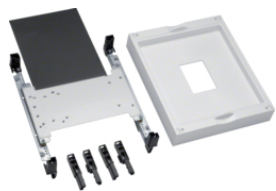

Блоки для рубильників в, Н300

Опис

Блок Univers для рубильника 160А, 300x250мм

Блок Univers для рубильника 250А/400А, 300x250мм

Артикул

UK21R1

UK21S1

UK21R1

Блоки для рубильників в, Н450

Опис

Блок Univers для рубильника 630А, 450x500мм

Артикул

UK32T1

UK32T1

Блоки для автоматичного вимикача 630А, Н600

Опис

Блок Univers для автоматичного вимикача 630А, 600x500мм

Артикул

UK42T1

UK42T1