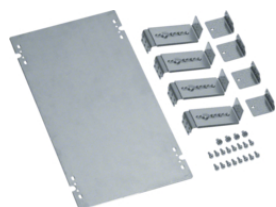

Монтажні плити з монтажна шини UN, H300

Опис
Плита монтажна для монтажа на шини UN, 300x250
Плита монтажна для монтажа на шини UN, (на 2 секці ї) 300x500

Артикул
UZ21M3
UZ22M3

UZ21M3