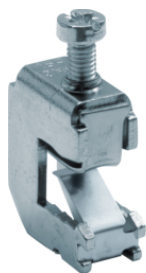

Артикул
KS18A

K96R

Клеми пі дключення до мі дних шин 1,5-70 мм²

Опис	Артикул
Клема для шини 1,5-70/120мм ² до шин CU 12x5/10мм	K96R

K96Q

Клеми пі дключення до мі дних шин 1,5-120 мм²

Опис	Артикул
Клема пі дключення проводу 1,5-35мм ² до шин мі дних 20/30x5 мм	K96T
Клема пі дключення проводу 16-70мм ² до шин мі дних 20/30x5 мм	K96V
Клема для шини 16-120мм ² до шин мі дних 20/30x5мм	K96W