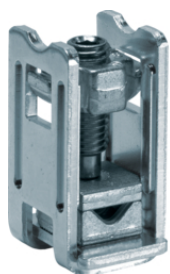

Артикул

K96C

K96D

Клеми пі дключення до мі дних шин 1,5-50 мм²

Опис

Клема пі дключення проводу 1,5-50мм² до шин мі дних 12x5 мм

Артикул

K96D