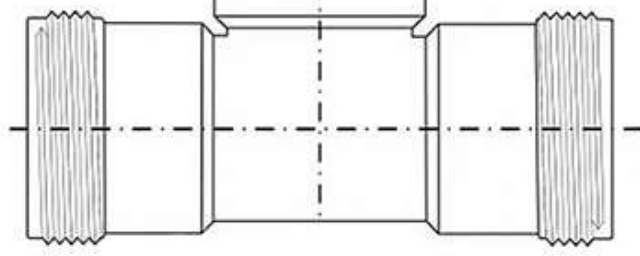

32E-WH
www.istoki-m.com.ua
M^cALPINE

Ø32

Ø32

Ø32