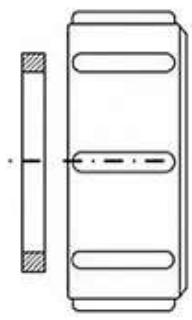

32E-WH
www.istoki-m.com.ua
M^cALPINE

Ø32

Ø32

Ø32