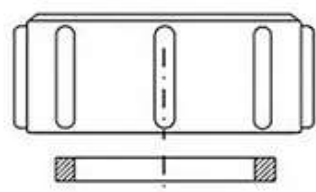

32E-WH
www.istoki-m.com.ua
M^cALPINE

Ø32

Ø32

Ø32