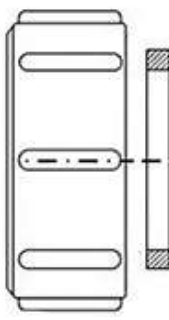

32E-WH
www.istoki-m.com.ua
M^cALPINE

Ø32

Ø32

Ø32