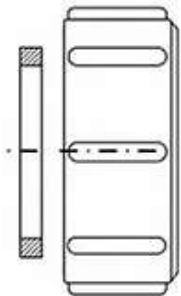

40E-WH
www.istoki-m.com.ua
M^cALPINE

Ø40

Ø40

Ø40