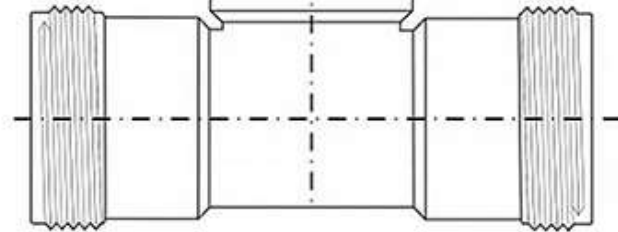

40E-WH
www.istoki-m.com.ua
M^cALPINE

Ø40

Ø40

Ø40