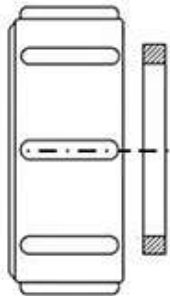

40E-WH
www.istoki-m.com.ua
M^cALPINE

Ø40

Ø40

Ø40