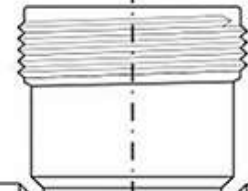

40E-WH
www.istoki-m.com.ua
M^cALPINE

Ø40

Ø40

Ø40