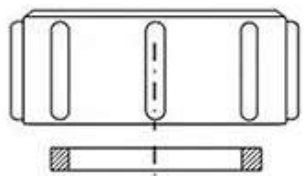

40E-WH
www.istoki-m.com.ua
M^cALPINE

Ø40

Ø40

Ø40