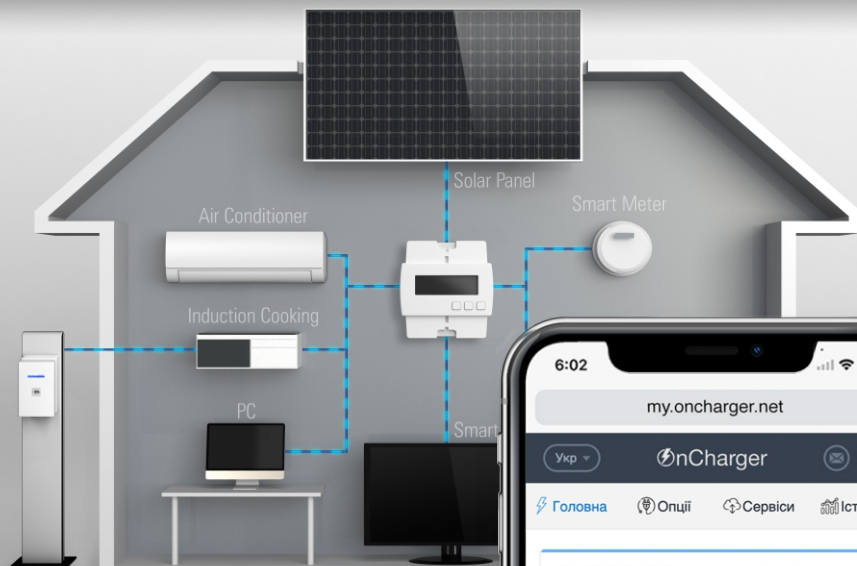

ЗАРЯДНІ СТАНЦІЇ

oncharger.com
support@oncharger.com

OnCharger

для дому і бізнесу

 Для швидкої зарядки при обмеженій потужності будинку використовуйте модуль балансування навантаження **OnCharger ChargeBoost**.

 Перед використанням ознайомтесь з повноцінною інструкцією користувача де розміщено застереження, поради для монтажу та опис додаткових функцій.

nCharger

User Manual

1

Підключіть станцію до червоної
силової розетки або побутової
через адаптер.

4

5

Підключіть штекер до зарядного
роз'єму електромобіля

Для відновлення початкових налаштувань притуліть
картку NFC і включіть зарядний пристрій.