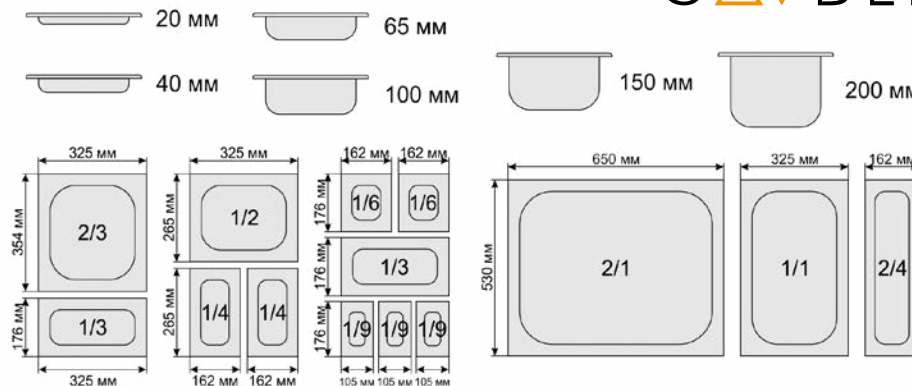

МОДЕЛЬ	MATIC 50	POLIVAC
Вага	12 кг	45 кг
Довжина шву	500 мм	350 мм
Країна виробник	Італія	Італія
Напруга	1N 230V	1N 230V
Потужність	0,35 кВт	0,45 кВт
Потужність насосу	40 л/хв	8/9,6 м. куб
Розмір камери	без камери	360*400*190 мм
Розміри (ДхШхВ)	520*280*170 мм	420*530*400 мм
Характеристики	Ручне управління, нержавіюча сталь	Ручне управління, нержавіюча сталь

МОДЕЛЬ	FS407	FS403	FS404
Вага	12 кг	12 кг	14 кг
Вага в упаковці	14 кг	14 кг	17 кг
Діаметр ножа	190 мм	220 мм	250 мм
Країна виробник	Китай	Китай	Китай
Напруга	220В	220В	220В
Потужність	1,8 кВт	1,8 кВт	2,5 кВт
Розміри в упаковці (ДхШхВ)	480*460*465 мм	480*460*465 мм	545*495*480 мм
Товщина нарізки	0 - 15 мм	0 - 15 мм	0 - 15 мм

МОДЕЛЬ	FS408	FS409	FS418
Вага	15 кг	15 кг	18 кг
Вага в упаковці	18 кг	18 кг	24 кг
Діаметр ножа	220 мм	250 мм	300 мм
Країна виробник	Китай	Китай	Китай
Напруга	220В	220В	220В
Потужність	0,25 кВт	0,25 кВт	0,30 кВт
Розміри в упаковці (ДхШхВ)	590*440*455 мм	590*440*455 мм	700*550*495 мм
Товщина нарізки	0 - 15 мм	0 - 15 мм	0 - 15 мм