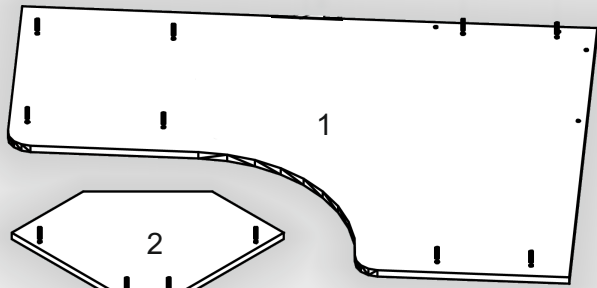

# Стіл «Компакт» Desk «Compact»

Д-1200, Ш-880, В-750, мм.

L-1200, W-880, H-750, mm.

Інструкція збірки  
Assembly instruction

1

[pehotin@gmail.com](mailto:pehotin@gmail.com)  
[pehotin.com.ua](http://pehotin.com.ua)

1.

x8

x36

x4

x30

A

x2

P

x2

13

8

x3

11

A

D

3

2.

3.

5

4.

5. x3

 x3	 x3	 x6	 x24
L L=350MM	E	B	D 3,5x16
	 x6	 x6	 1x
H	E1	P	B2