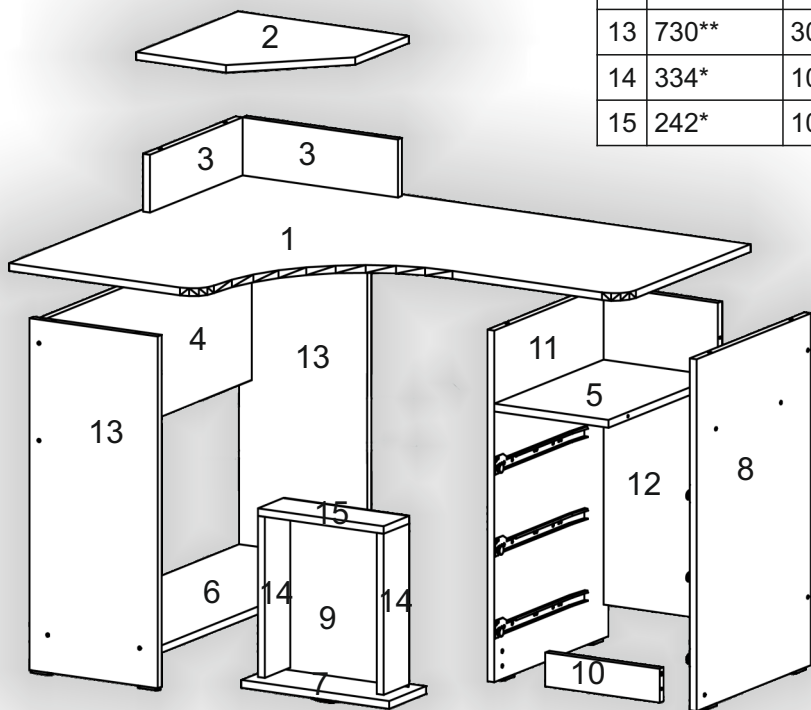

# Стіл «Компакт» Desk «Compact»

Д-1200, Ш-880, В-750, мм.

L-1200, W-880, H-750, mm.

Інструкція збірки  
Assembly instruction

1

[pehotin@gmail.com](mailto:pehotin@gmail.com)  
[pehotin.com.ua](http://pehotin.com.ua)

1.

x8

x36

x4

x30

A

x2

P

2.

3.

5

4.

5. x3

 x3	 x3	 x6	 x24
L L=350MM	E	B	D 3,5x16
	 x6	 x6	 1x
H	E1	P	B2