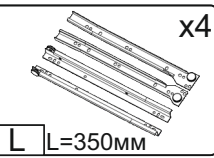

# Стіл «Компакт» Desk «Compact»

Д-1200, Ш-880, В-750, мм.

L-1200, W-880, H-750, mm.

Інструкція збірки  
Assembly instruction

1

[pehotin@gmail.com](mailto:pehotin@gmail.com)  
[pehotin.com.ua](http://pehotin.com.ua)

Компакт/Compact

№	довжина(мм) length(mm)	ширина(мм) width(mm)	кількість quantity
1.	1200**	880**	1
2.	400**	400**	1
3.	364	120**	2
4.	757*	300	1
5.	268*	430	1
6.	757**	300	1
7.	166**	296**	3
8.	730*	450	1
9.	240	355	3
10.	286	86	1
11.	730*	450	1
12.	660	268	1
13.	730**	300	2
14.	334*	100	6
15.	242*	100	3

1.

x8

x36

x4

x30

A

x2

P

2.

3.

5

4.

5. x3

 x3	 x3	 x6	 x24
L L=350MM	E	B	D 3,5x16
	 x6	 x6	 1x
H	E1	P	B2