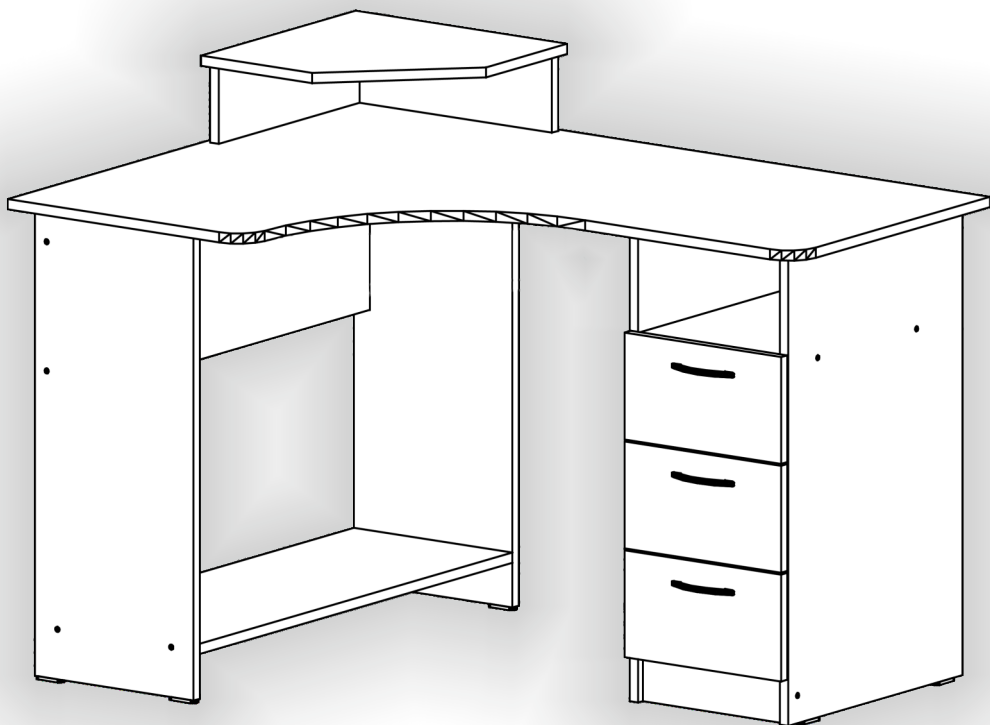

# Стіл «Компакт» Desk «Compact»

Д-1200, Ш-880, В-750, мм.

L-1200, W-880, H-750, mm.

Інструкція збірки  
Assembly instruction

1

[pehotin@gmail.com](mailto:pehotin@gmail.com)  
[pehotin.com.ua](http://pehotin.com.ua)