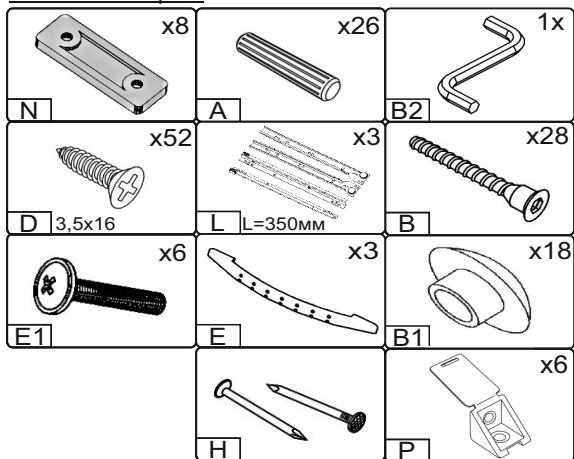

Компакт/Compact