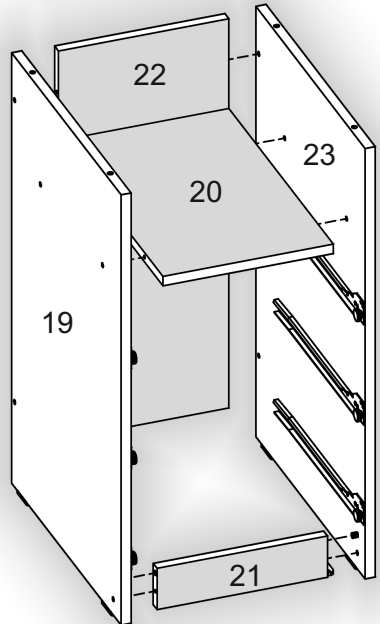

# Стіл «Компакт Плюс» Desk «Compact Plus»

Д-1200, Ш-880, В-750(1540), мм.  
L-1200, W-880, H-750(1540), mm.

Інструкція збірки  
Assembly instruction

1

[pehotin@gmail.com](mailto:pehotin@gmail.com)  
[pehotin.com.ua](http://pehotin.com.ua)

# Компакт Плюс/Compact Plus

№	довжина(mm) length(mm)	ширина(mm) width(mm)	кількість quantity	№	довжина(mm) length(mm)	ширина(mm) width(mm)	кількість quantity
1.	1200**	880**	1	15	757*	300	1
2.	649**	649**	1	16	757**	300	1
3.	1200**	500**	1	17	166**	296**	3
4.	696**	200**	1	18	240	355	3
5.	200**	200	1	19	730**	450	1
6.	566**	200	1	20	268*	430	1
7.	149**	200*	1	21	268	86	1
8.	320**	200	1	22	660	268	1
9.	531**	200*	1	23	730**	450	1
10.	275**	200	1	24	334*	100	6
11.	165**	200**	1	25	244*	100	3
12.	320**	200	1				
13.	320**	200	1				
14.	730**	300	2				

1.

2.

3

3.

4.

4

5. x3

 x3	 x3	 x6	 x24
L L=350MM	E	B	D 3,5x16
	 x6	 x6	 1x
H	E1	P	B2

6.

7.

-  x4
- A**
-  x30
- D** 3,5x16
-  x34
- B1**
-  x48
- B**
-  1x
- B2**

7

-  x1
- J** L=100MM
-  x1
- J** L=200MM
-  x1
- J** L=275MM
-  x10
- B1**
-  x2
- J** L=450MM

J1