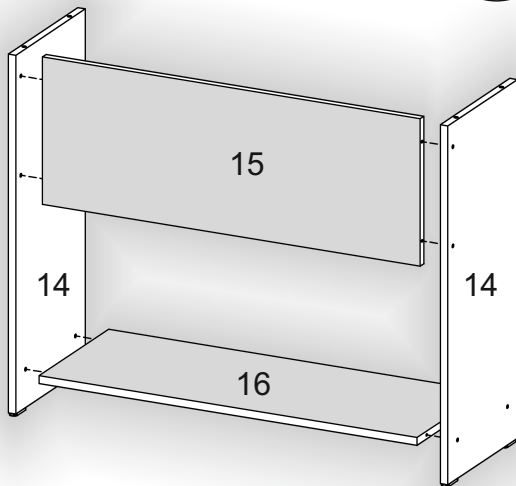

# Стіл «Компакт Плюс» Desk «Compact Plus»

Д-1200, Ш-880, В-750(1540), мм.  
L-1200, W-880, H-750(1540), mm.

Інструкція збірки  
Assembly instruction

1

[pehotin@gmail.com](mailto:pehotin@gmail.com)  
[pehotin.com.ua](http://pehotin.com.ua)

1.

2.

3

3.

4.

4

5. x3

 x3	 x3	 x6	 x24
L L=350MM	E	B	D 3,5x16
	 x6	 x6	 1x
H	E1	P	B2

6.

7.

-  x4
- A**
-  x30
- D** 3,5x16
-  x34
- B1**
-  x48
- B**
-  1x
- B2**

7

-  x1
- J** L=100MM
-  x1
- J** L=200MM
-  x1
- J** L=275MM
-  x10
- B1**
-  x2
- J** L=450MM

J1