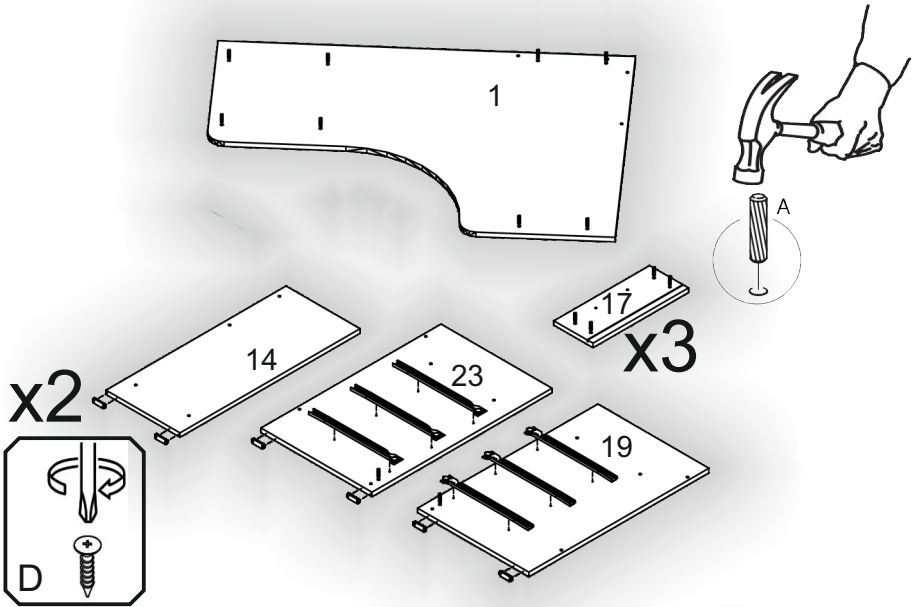

# Стіл «Компакт Плюс» Desk «Compact Plus»

Д-1200, Ш-880, В-750(1540), мм.  
L-1200, W-880, H-750(1540), mm.

Інструкція збірки  
Assembly instruction

1

[pehotin@gmail.com](mailto:pehotin@gmail.com)  
[pehotin.com.ua](http://pehotin.com.ua)

1.

2.

3

3.

4.

4

5. x3

 x3	 x3	 x6	 x24
L L=350MM	E	B	D 3,5x16
	 x6	 x6	 1x
H	E1	P	B2

6.

7.

-  x4
- A**
-  x30
- D** 3,5x16
-  x34
- B1**
-  x48
- B**
-  1x
- B2**

7

-  x1
- J** L=100MM
-  x1
- J** L=200MM
-  x1
- J** L=275MM
-  x10
- B1**
-  x2
- J** L=450MM

J1