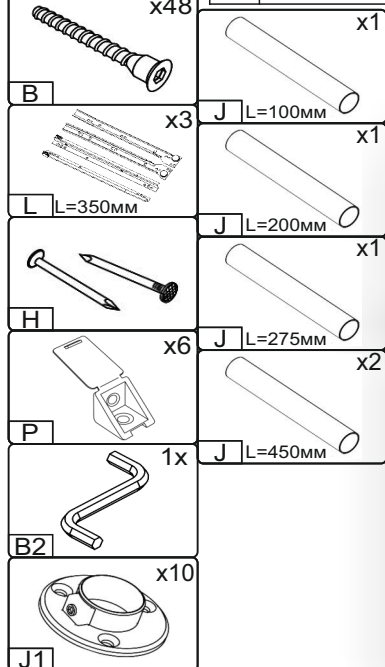

# Стіл «Компакт Плюс» Desk «Compact Plus»

Д-1200, Ш-880, В-750(1540), мм.  
L-1200, W-880, H-750(1540), mm.

Інструкція збірки  
Assembly instruction

1

[pehotin@gmail.com](mailto:pehotin@gmail.com)  
[pehotin.com.ua](http://pehotin.com.ua)

# Компакт Плюс/Compact Plus

№	довжина(mm) length(mm)	ширина(mm) width(mm)	кількість quantity	№	довжина(mm) length(mm)	ширина(mm) width(mm)	кількість quantity
1.	1200**	880**	1	15	757*	300	1
2.	649**	649**	1	16	757**	300	1
3.	1200**	500**	1	17	166**	296**	3
4.	696**	200**	1	18	240	355	3
5.	200**	200	1	19	730**	450	1
6.	566**	200	1	20	268*	430	1
7.	149**	200*	1	21	268	86	1
8.	320**	200	1	22	660	268	1
9.	531**	200*	1	23	730**	450	1
10.	275**	200	1	24	334*	100	6
11.	165**	200**	1	25	244*	100	3
12.	320**	200	1				
13.	320**	200	1				
14.	730**	300	2				

1.

2.

3

3.

4.

4

5. x3

 x3	 x3	 x6	 x24
L L=350MM	E	B	D 3,5x16
	 x6	 x6	 1x
H	E1	P	B2

6.

7.

-  x4
- A**
-  x30
- D** 3,5x16
-  x34
- B1**
-  x48
- B**
-  1x
- B2**

7

-  x1
- J** L=100MM
-  x1
- J** L=200MM
-  x1
- J** L=275MM
-  x10
- B1**
-  x2
- J** L=450MM

J1