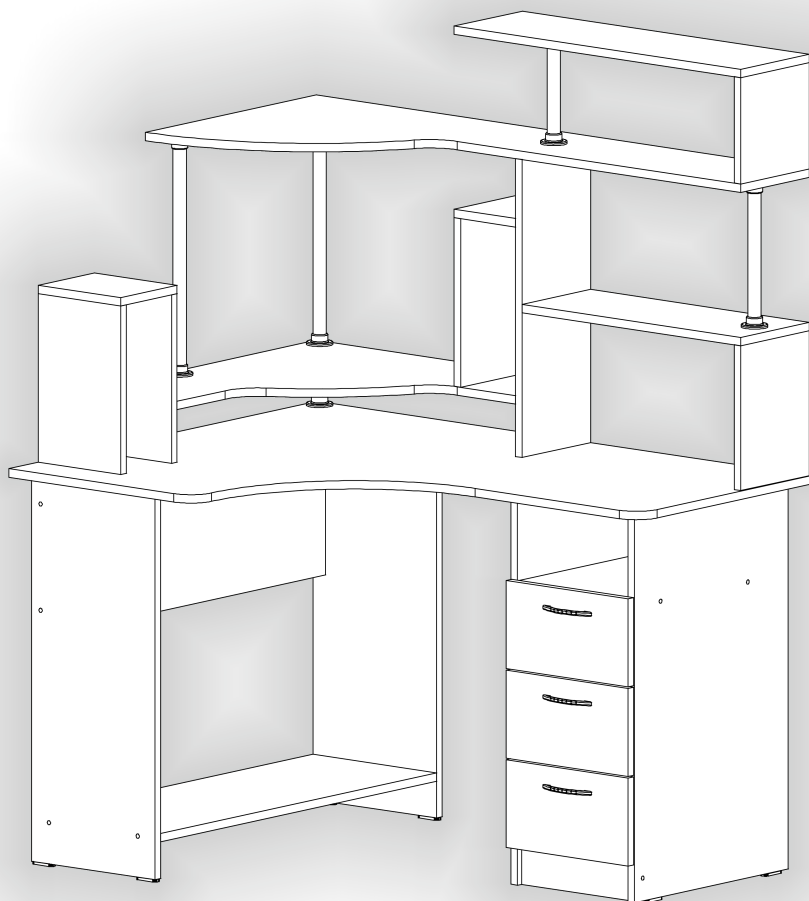

# Стіл «Компакт Плюс» Desk «Compact Plus»

Д-1200, Ш-880, В-750(1540), мм.  
L-1200, W-880, H-750(1540), mm.

Інструкція збірки  
Assembly instruction

1

[pehotin@gmail.com](mailto:pehotin@gmail.com)  
[pehotin.com.ua](http://pehotin.com.ua)

1.

2.

3

3.

4.

4

5. x3

 x3	 x3	 x6	 x24
L L=350MM	E	B	D 3,5x16
	 x6	 x6	 1x
H	E1	P	B2