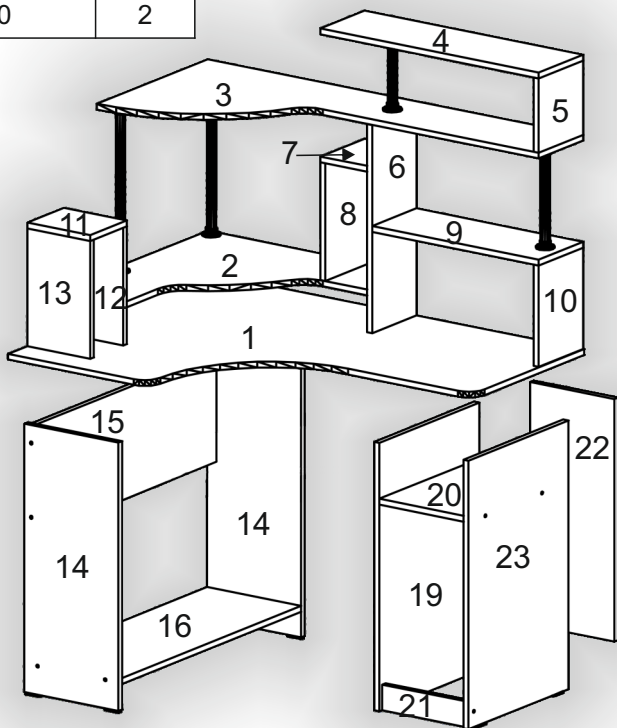

# Стіл «Компакт Плюс» Desk «Compact Plus»

Д-1200, Ш-880, В-750(1540), мм.  
L-1200, W-880, H-750(1540), mm.

Інструкція збірки  
Assembly instruction

1

[pehotin@gmail.com](mailto:pehotin@gmail.com)  
[pehotin.com.ua](http://pehotin.com.ua)

1.

2.

3

3.

4.

4

5. x3

 x3	 x3	 x6	 x24
L L=350MM	E	B	D 3,5x16
	 x6	 x6	 1x
H	E1	P	B2

6.

7.

-  x4
- A**
-  x30
- D** 3,5x16
-  x34
- B1**
-  x48
- B**
-  1x
- B2**

7

-  x1
- J** L=100MM
-  x1
- J** L=200MM
-  x1
- J** L=275MM
-  x10
- B1**
-  x2
- J** L=450MM

J1