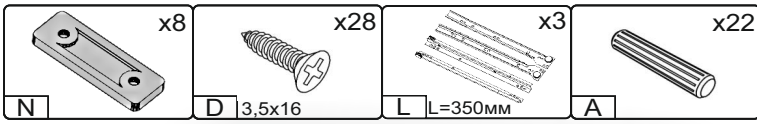

# Стіл «Компакт Плюс» Desk «Compact Plus»

Д-1200, Ш-880, В-750(1540), мм.  
L-1200, W-880, H-750(1540), mm.

Інструкція збірки  
Assembly instruction

1

[pehotin@gmail.com](mailto:pehotin@gmail.com)  
[pehotin.com.ua](http://pehotin.com.ua)

# Компакт Плюс/Compact Plus

№	довжина(mm) length(mm)	ширина(mm) width(mm)	кількість quantity	№	довжина(mm) length(mm)	ширина(mm) width(mm)	кількість quantity
1.	1200**	880**	1	15	757*	300	1
2.	649**	649**	1	16	757**	300	1
3.	1200**	500**	1	17	166**	296**	3
4.	696**	200**	1	18	240	355	3
5.	200**	200	1	19	730**	450	1
6.	566**	200	1	20	268*	430	1
7.	149**	200*	1	21	268	86	1
8.	320**	200	1	22	660	268	1
9.	531**	200*	1	23	730**	450	1
10.	275**	200	1	24	334*	100	6
11.	165**	200**	1	25	244*	100	3
12.	320**	200	1				
13.	320**	200	1				
14.	730**	300	2				

1.

2.

3

3.

4.

4

5. x3

 x3	 x3	 x6	 x24
L L=350MM	E	B	D 3,5x16
	 x6	 x6	 1x
H	E1	P	B2