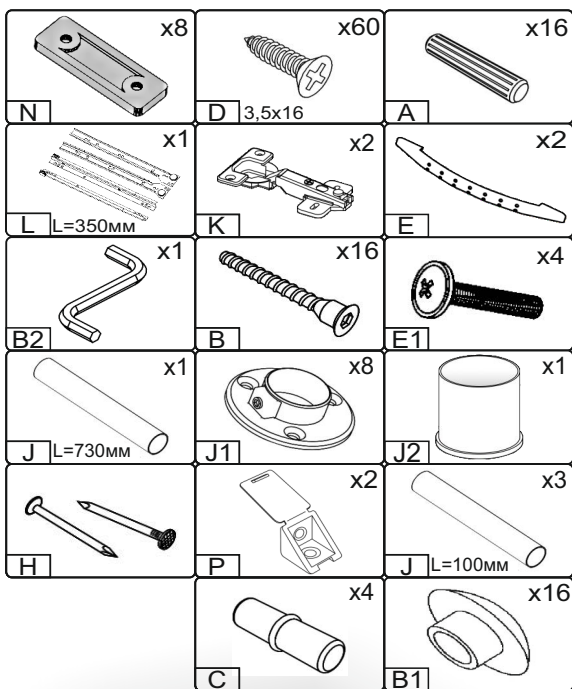

Запорізька меблева фабрика «Pehotin»
Made in Ukraine by «Pehotin»

Стіл «Атлант»

Desk «Atlant»

Д-1200, Ш-880, В-750, мм.

L-1200, W-880, H-750, mm.

Інструкція збірки
Assembly instruction

1

pehotin@gmail.com
pehotin.com.ua

Атлант/Atlant

№	довжина(мм) length(mm)	ширина(мм) width(mm)	кількість quantity
1.	1200**	880**	1
2.	730**	450	1
3.	730**	450	1
4.	268*	430	1
5.	268*	420	1
6.	485**	296**	1
7.	268	70	1
8.	268	660	1
9.	730**	300	2
10.	757**	300*	1
11.	400**	400**	1
12.	334*	100	2
13.	242*	100	1
14.	166**	296**	1
15.	240	355	

1.

3

2.

3.

5

4.

6

5.

 L L=350MM x1	 E x1	 B x2	 D 3,5x16 x8
 H	 E1 x2	 P x2	 B2 x1

7