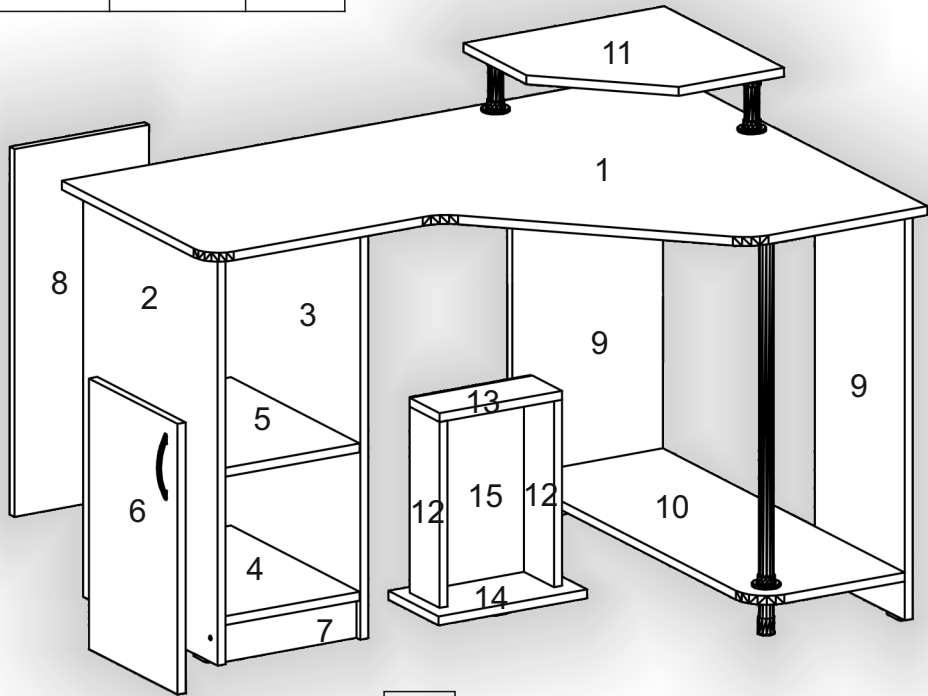

Запорізька меблева фабрика «Pehotin»
Made in Ukraine by «Pehotin»

Стіл «Атлант»

Desk «Atlant»

Д-1200, Ш-880, В-750, мм.

L-1200, W-880, H-750, mm.

Інструкція збірки
Assembly instruction

1

pehotin@gmail.com
pehotin.com.ua

Атлант/Atlant

№	довжина(мм) length(mm)	ширина(мм) width(mm)	кількість quantity
1.	1200**	880**	1
2.	730**	450	1
3.	730**	450	1
4.	268*	430	1
5.	268*	420	1
6.	485**	296**	1
7.	268	70	1
8.	268	660	1
9.	730**	300	2
10.	757**	300*	1
11.	400**	400**	1
12.	334*	100	2
13.	242*	100	1
14.	166**	296**	1
15.	240	355	

 L L=350MM x1	 E x1	 B x2	 D 3,5x16 x8
 H	 E1 x2	 P x2	 B2 x1

7