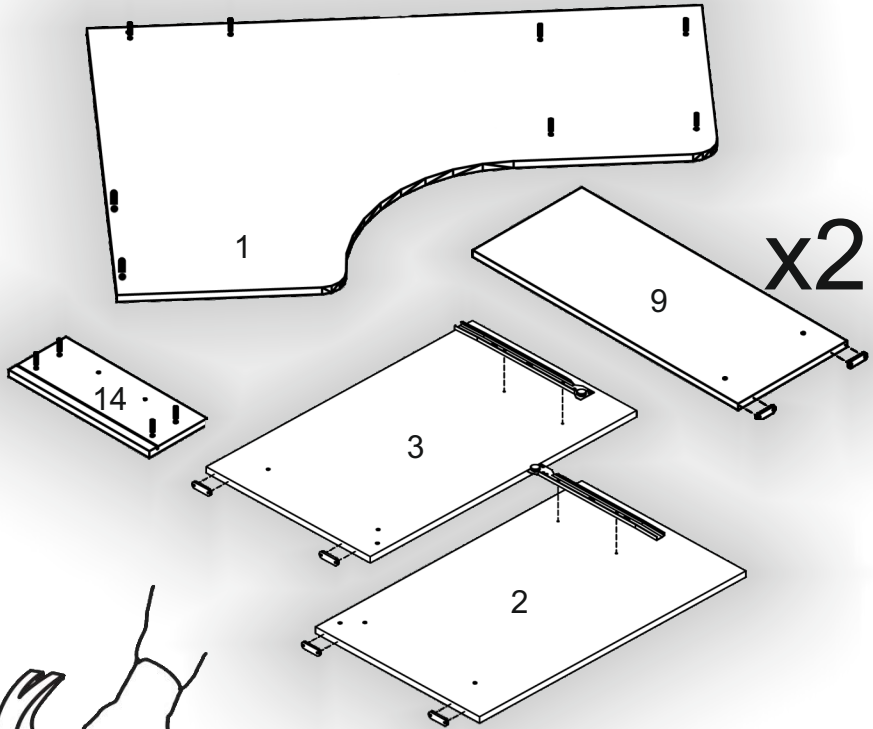

Запорізька меблева фабрика «Pehotin»
Made in Ukraine by «Pehotin»

Стіл «Атлант»

Desk «Atlant»

Д-1200, Ш-880, В-750, мм.

L-1200, W-880, H-750, mm.

Інструкція збірки
Assembly instruction

1

pehotin@gmail.com
pehotin.com.ua

Атлант/Atlant

№	довжина(мм) length(mm)	ширина(мм) width(mm)	кількість quantity
1.	1200**	880**	1
2.	730**	450	1
3.	730**	450	1
4.	268*	430	1
5.	268*	420	1
6.	485**	296**	1
7.	268	70	1
8.	268	660	1
9.	730**	300	2
10.	757**	300*	1
11.	400**	400**	1
12.	334*	100	2
13.	242*	100	1
14.	166**	296**	1
15.	240	355	

1.

3

2.

3.

5

4.

6

5.

 L L=350MM x1	 E x1	 B x2	 D 3,5x16 x8
 H	 E1 x2	 P x2	 B2 x1

7