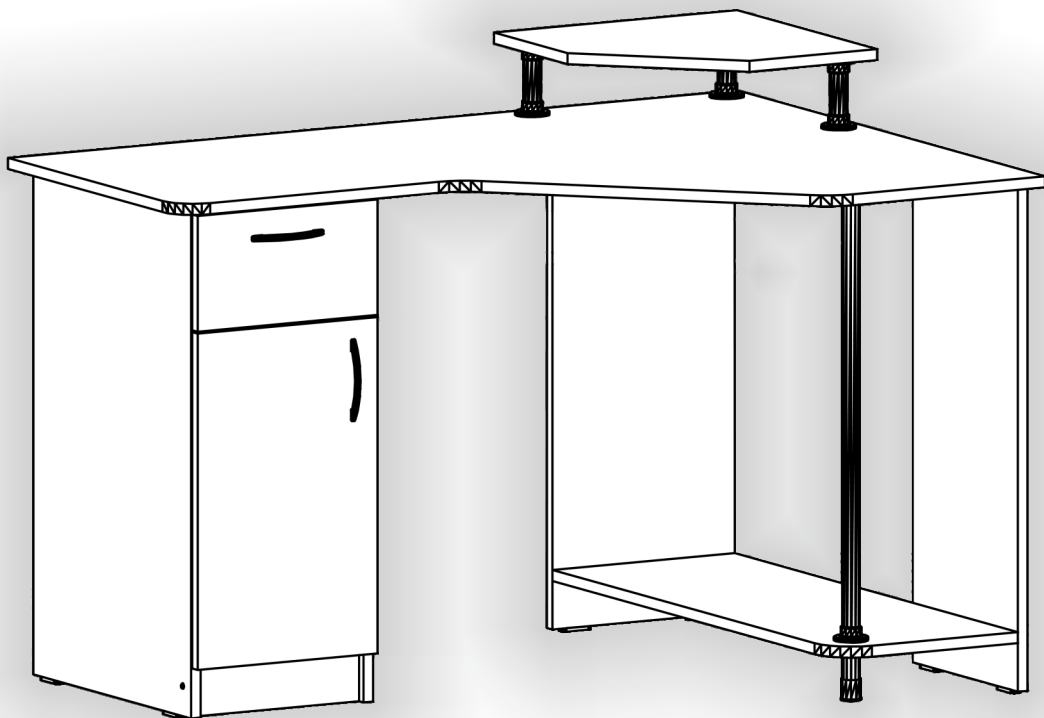

Запорізька меблева фабрика «Pehotin»
Made in Ukraine by «Pehotin»

Стіл «Атлант»

Desk «Atlant»

Д-1200, Ш-880, В-750, мм.

L-1200, W-880, H-750, mm.

Інструкція збірки
Assembly instruction

1

pehotin@gmail.com
pehotin.com.ua

 L L=350MM x1	 E x1	 B x2	 D 3,5x16 x8
 H	 E1 x2	 P x2	 B2 x1

7