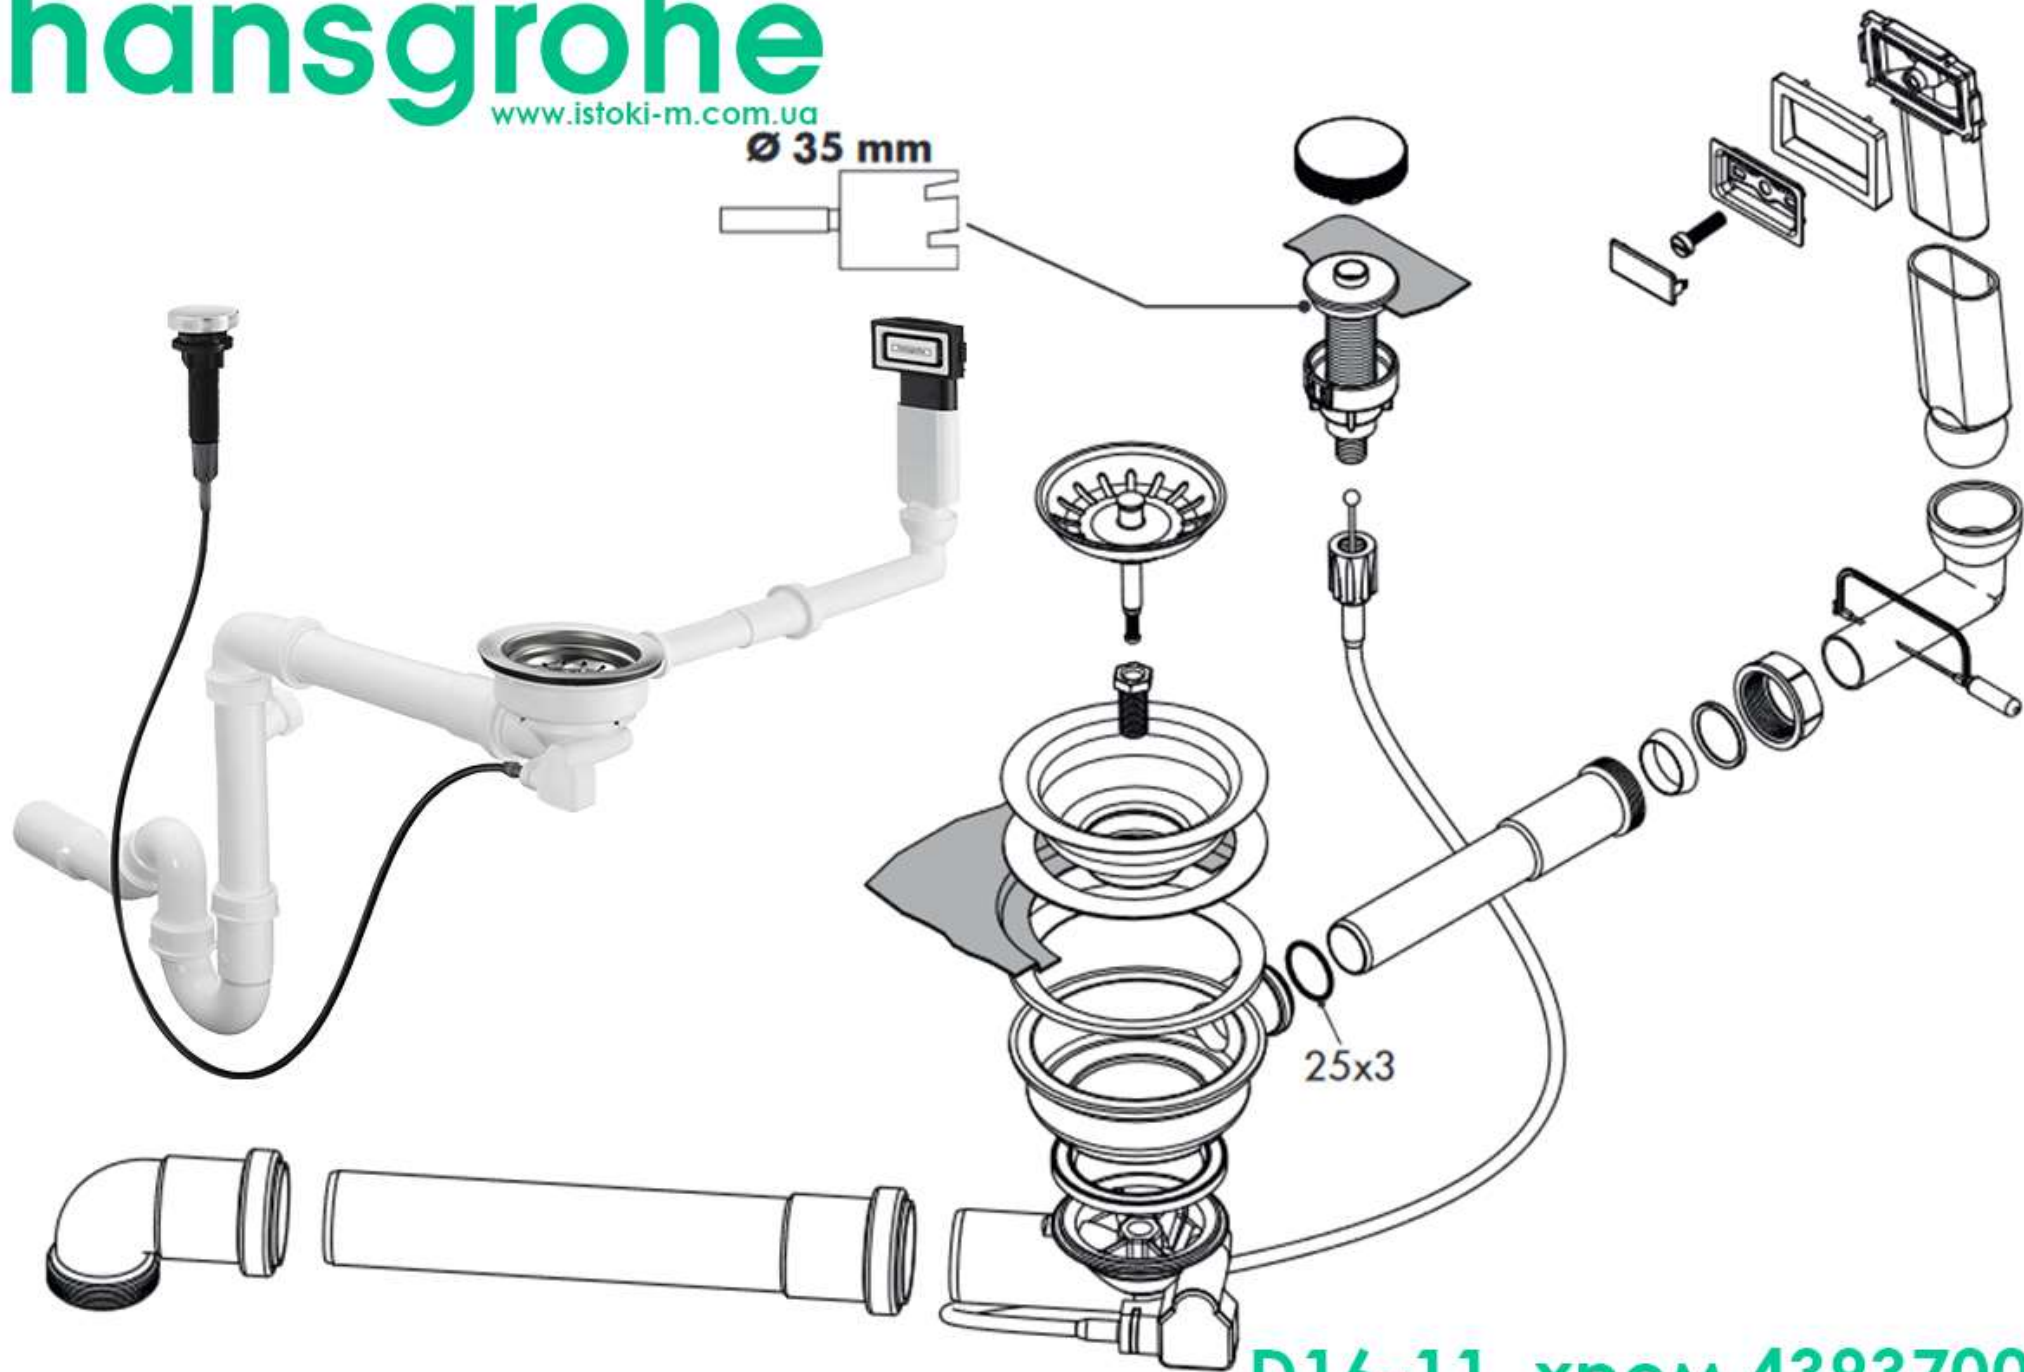

hansgrohe

www.istoki-m.com.ua

Ø 35 mm

D16-11, хроМ 43937000