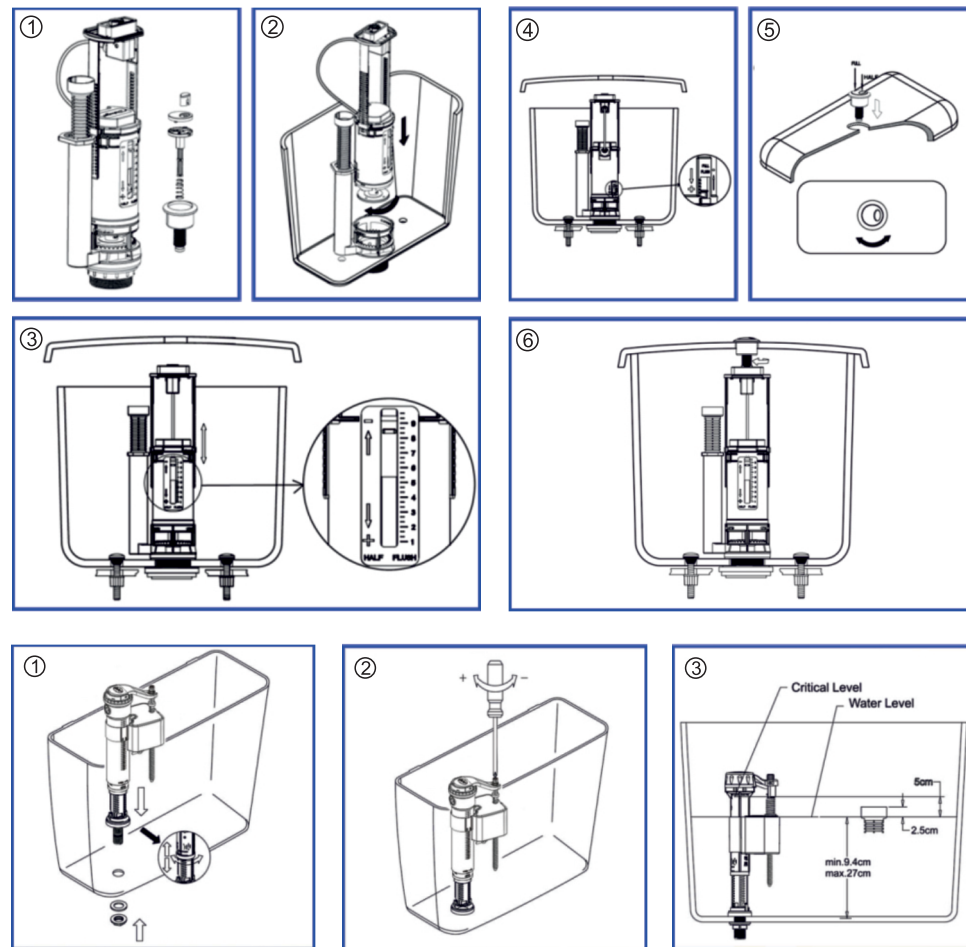

## Арматура для бачка унітазу 1/2" підключення бокове або нижнє

Артикул: G1890.04

Сумісна з будь-якими типами і моделями зливних бачків, як з нижнім, так і з боковим підведенням води. Регулюється для будь-якої висоти бачка унітазу, з будь-яким об'ємом води.

Періодично необхідно перевіряти, чи не накопичуються на запірному кільці кам'яний осад, відкладення солей, іржі або інші забруднення, які можуть перешкоджати нормальній роботі клапана.

За наявності подібних забруднень кільце необхідно промити водою. Для цього потрібно відкрутити кнопку, зняти кришку бачка і виїняти з нього корпус клапана зливу поворотом проти годинникової стрілки. Для більш ретельного очищення рекомендується дістати запірне кільце і промити його окремо.

Тип клапана:	Мембранний
Підводка:	Бокове або нижнє
Режим спуску:	Дворежимна
Матеріал:	Пластик + латунь
Приєднувальний розмір:	1/2"
Приєднання:	Латунь

## ГАРАНТІЙНИЙ ТАЛОН № \_\_\_\_\_

Найменування товару: Арматура для бачка унітазу 1/2" підключення бокове або нижнє G1890.04

Назва та адреса організації, що торгує: \_\_\_\_\_

Дата продажу \_\_\_\_\_ Підпис продавця \_\_\_\_\_