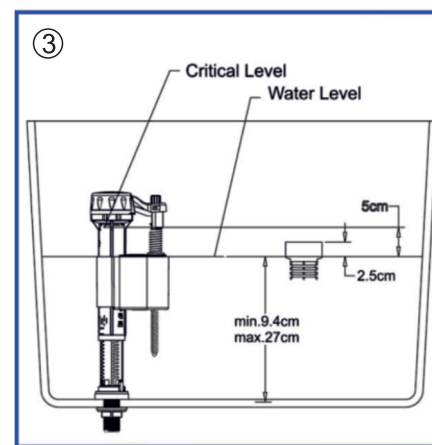

**Клапан для бачка унітазу 1/2"
підключення бокове або нижнє**

Артикул: G1892.04

Сумісна з будь-якими типами і моделями зливних бачків, як з нижнім, так і з боковим підведенням води. Регулюється для будь-якої висоти бачка унітазу, з будь-яким об'ємом води.

Підводка:	Бокове або нижнє
Матеріал:	Пластик + латунь
Приєднувальний розмір:	1/2"
Приєднання:	Латунь

ГАРАНТІЙНИЙ ТАЛОН № _____

Найменування товару: **Клапан для бачка унітазу 1/2"
підключення бокове або нижнє G1892.04**