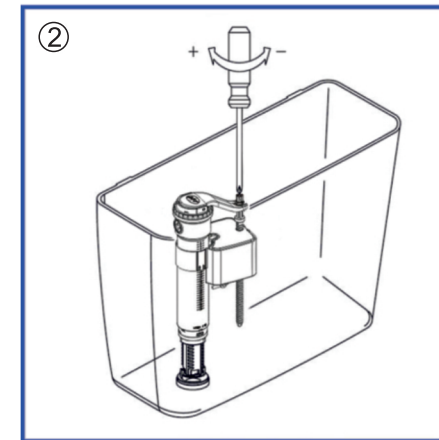

**Клапан для бачка унітазу 1/2"
підключення бокове або нижнє**

Артикул: G1892.04

Сумісна з будь-якими типами і моделями зливних бачків, як з нижнім, так і з боковим підведенням води. Регулюється для будь-якої висоти бачка унітазу, з будь-яким об'ємом води.

Підводка:	Бокове або нижнє
Матеріал:	Пластик + латунь
Приєднувальний розмір:	1/2"
Приєднання:	Латунь

ГАРАНТІЙНИЙ ТАЛОН № _____

Найменування товару: **Клапан для бачка унітазу 1/2"
підключення бокове або нижнє G1892.04**