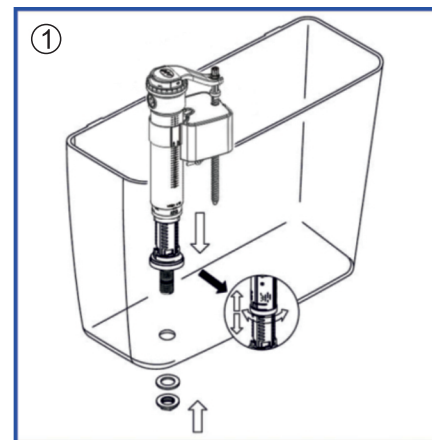

**Клапан для бачка унітазу 1/2"
підключення бокове або нижнє**

Артикул: G1892.04

Сумісна з будь-якими типами і моделями зливних бачків, як з нижнім, так і з боковим підведенням води. Регулюється для будь-якої висоти бачка унітазу, з будь-яким об'ємом води.

Підводка:	Бокове або нижнє
Матеріал:	Пластик + латунь
Приєднувальний розмір:	1/2"
Приєднання:	Латунь

ГАРАНТІЙНИЙ ТАЛОН № _____

Найменування товару: **Клапан для бачка унітазу 1/2"
підключення бокове або нижнє G1892.04**