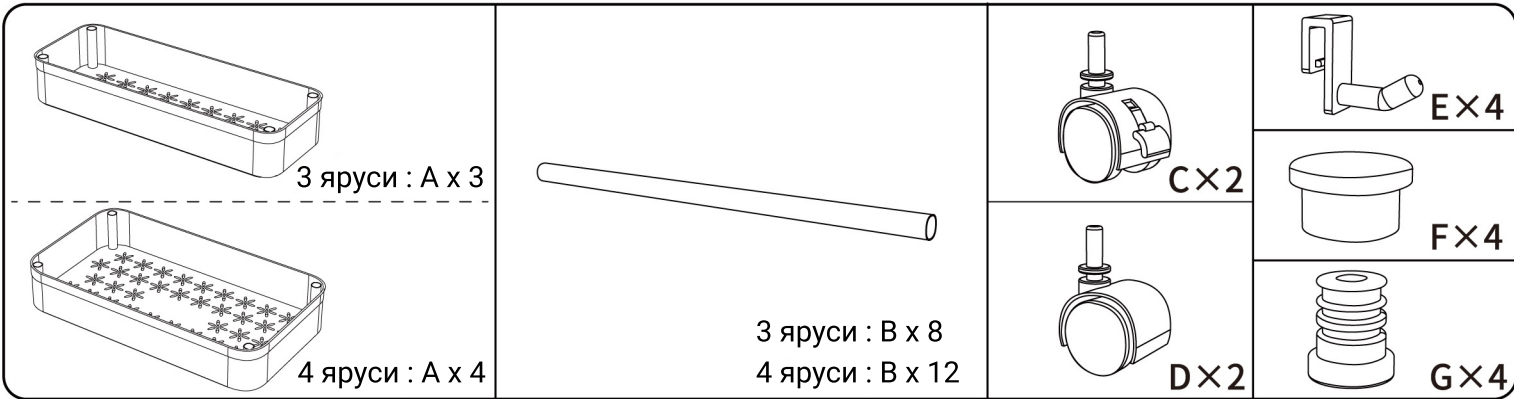

Інструкція

Полиця для кухні та ванни на колесах біла Vorpo B06

Дякуємо за покупку цього продукту. З міркувань безпеки, перед установкою, будь ласка, уважно прочитайте інструкцію, щоб уникнути непотрібних пошкоджень. (3-й і 4-й рівні встановлюються однаковим чином).

1 Візьміть AX1, CX2, DX2, GX4, як показано нижче, спочатку поставте G внизу A, а потім встановіть 4 колеса на G.

2 Візьміть AX1, BX4, як показано нижче, вставте B у отвори A.

3

4 Виберіть EX4, FX4, як показано нижче, встановіть F у верхні круглі отвори A.