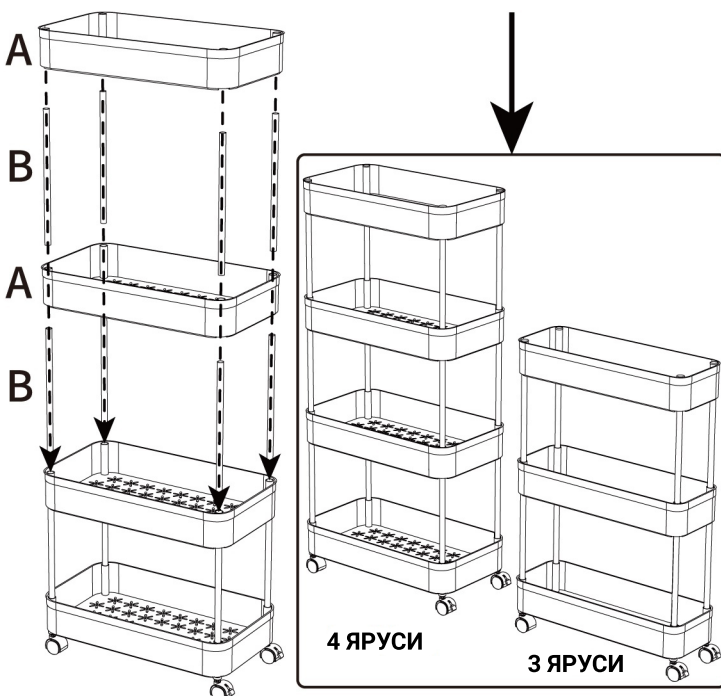

Інструкція

Полиця для кухні та ванни на колесах біла Vorpo B06

Дякуємо за покупку цього продукту. З міркувань безпеки, перед установкою, будь ласка, уважно прочитайте інструкцію, щоб уникнути непотрібних пошкоджень. (3-й і 4-й рівні встановлюються однаковим чином).

1 Візьміть AX1, CX2, DX2, GX4, як показано нижче, спочатку поставте G внизу A, а потім встановіть 4 колеса на G.

2 Візьміть AX1, BX4, як показано нижче, вставте B у отвори A.

3

4 Виберіть EX4, FX4, як показано нижче, встановіть F у верхні круглі отвори A.