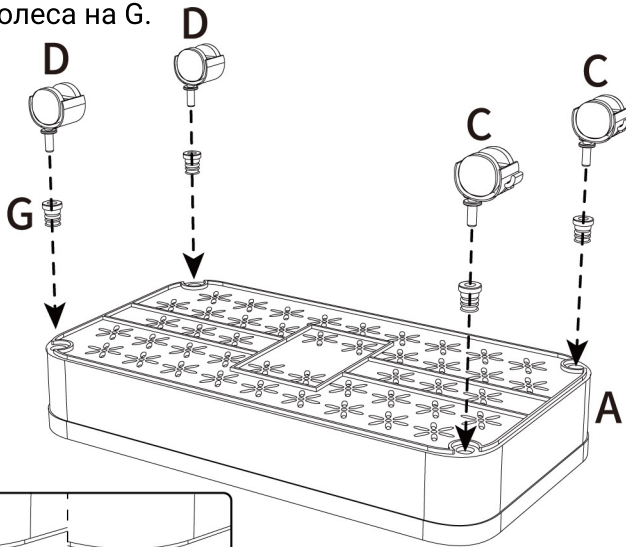

Інструкція

Полиця для кухні та ванни на колесах біла Vorpo B06

Дякуємо за покупку цього продукту. З міркувань безпеки, перед установкою, будь ласка, уважно прочитайте інструкцію, щоб уникнути непотрібних пошкоджень. (3-й і 4-й рівні встановлюються однаковим чином).

1 Візьміть AX1, CX2, DX2, GX4, як показано нижче, спочатку поставте G внизу A, а потім встановіть 4 колеса на G.

2 Візьміть AX1, BX4, як показано нижче, вставте B у отвори A.

3

4 Виберіть EX4, FX4, як показано нижче, встановіть F у верхні круглі отвори A.