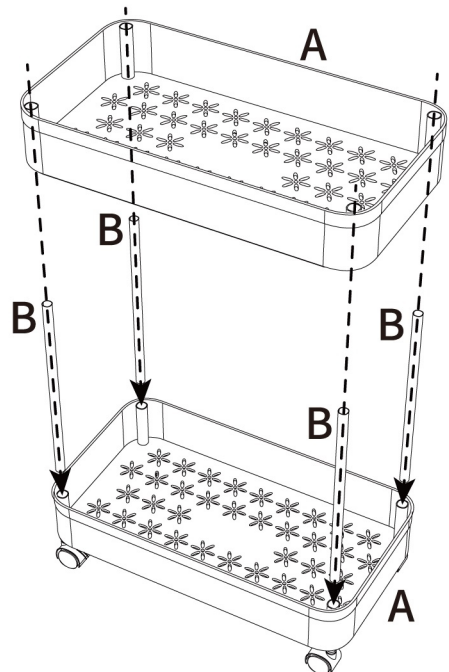

Інструкція

Полиця для кухні та ванни на колесах біла Vorpo B06

Дякуємо за покупку цього продукту. З міркувань безпеки, перед установкою, будь ласка, уважно прочитайте інструкцію, щоб уникнути непотрібних пошкоджень. (3-й і 4-й рівні встановлюються однаковим чином).

1 Візьміть AX1, CX2, DX2, GX4, як показано нижче, спочатку поставте G внизу A, а потім встановіть 4 колеса на G.

2 Візьміть AX1, BX4, як показано нижче, вставте B у отвори A.

3

4 Виберіть EX4, FX4, як показано нижче, встановіть F у верхні круглі отвори A.