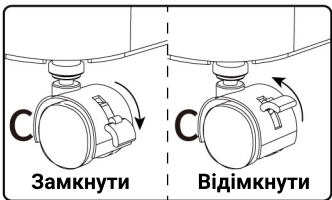

Інструкція

Полиця для кухні та ванни на колесах біла Vorpo B06

Дякуємо за покупку цього продукту. З міркувань безпеки, перед установкою, будь ласка, уважно прочитайте інструкцію, щоб уникнути непотрібних пошкоджень. (3-й і 4-й рівні встановлюються однаковим чином).

1 Візьміть AX1, CX2, DX2, GX4, як показано нижче, спочатку поставте G внизу A, а потім встановіть 4 колеса на G.

2 Візьміть AX1, BX4, як показано нижче, вставте B у отвори A.

3

4 Виберіть EX4, FX4, як показано нижче, встановіть F у верхні круглі отвори A.