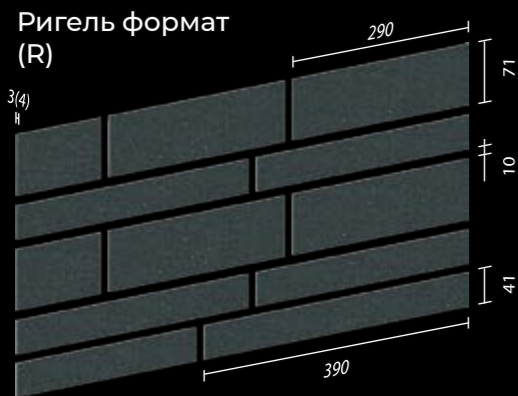

каталог колекцій

Формат клінкера

| Формат | Розмір клінкера | Розмір модуля |
|-----------|------------------------------------|-------------------|
| S | 240 * 71 * 3 (4) | 1115 * 480 |
| DS | 360 * 71 * 3 (4) | 1100 * 480 |
| R | 390/290/190 * 71/41 * 3 (4) | 1115 * 495 |