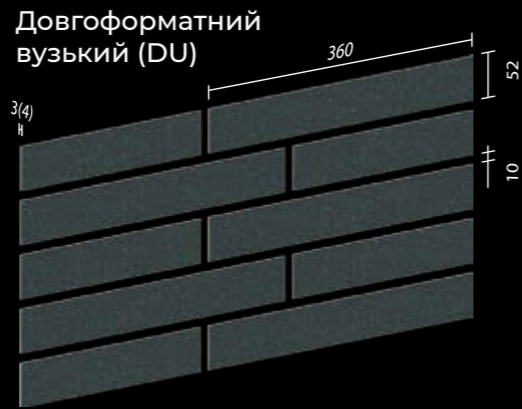

каталог колекцій

Формат клінкера

| Формат | Розмір клінкера | Розмір модуля |
|-----------|------------------------------------|-------------------|
| S | 240 * 71 * 3 (4) | 1115 * 480 |
| DS | 360 * 71 * 3 (4) | 1100 * 480 |
| R | 390/290/190 * 71/41 * 3 (4) | 1115 * 495 |