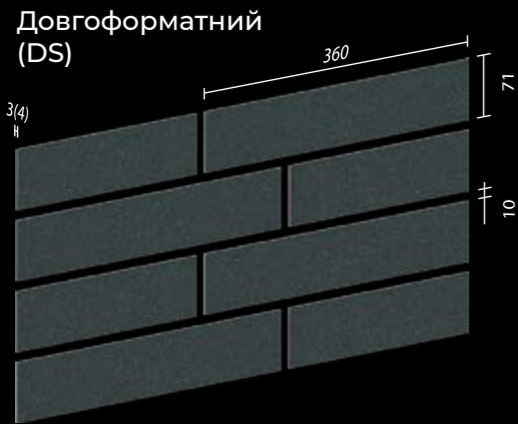

каталог колекцій

Формат клінкера

| Формат | Розмір клінкера | Розмір модуля |
|-----------|------------------------------------|-------------------|
| S | 240 * 71 * 3 (4) | 1115 * 480 |
| DS | 360 * 71 * 3 (4) | 1100 * 480 |
| R | 390/290/190 * 71/41 * 3 (4) | 1115 * 495 |