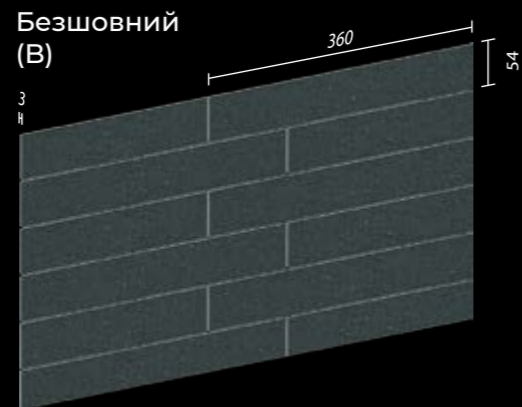

каталог колекцій

Формат клінкера

| Формат | Розмір клінкера | Розмір модуля |
|-----------|------------------------------------|-------------------|
| S | 240 * 71 * 3 (4) | 1115 * 480 |
| DS | 360 * 71 * 3 (4) | 1100 * 480 |
| R | 390/290/190 * 71/41 * 3 (4) | 1115 * 495 |