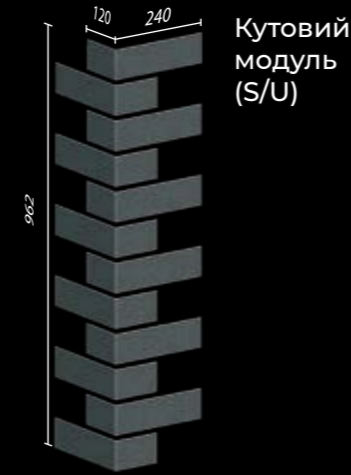

Кутові елементи

Формат	Розмір клінкера	Розмір модуля
S	240*120 * 71 * 3 (4)	960 * 480
U	240*120 * 52 * 3 (4)	980 * 480
R	390/290/190 * 71/41 * 3 (4)	1000 * 495