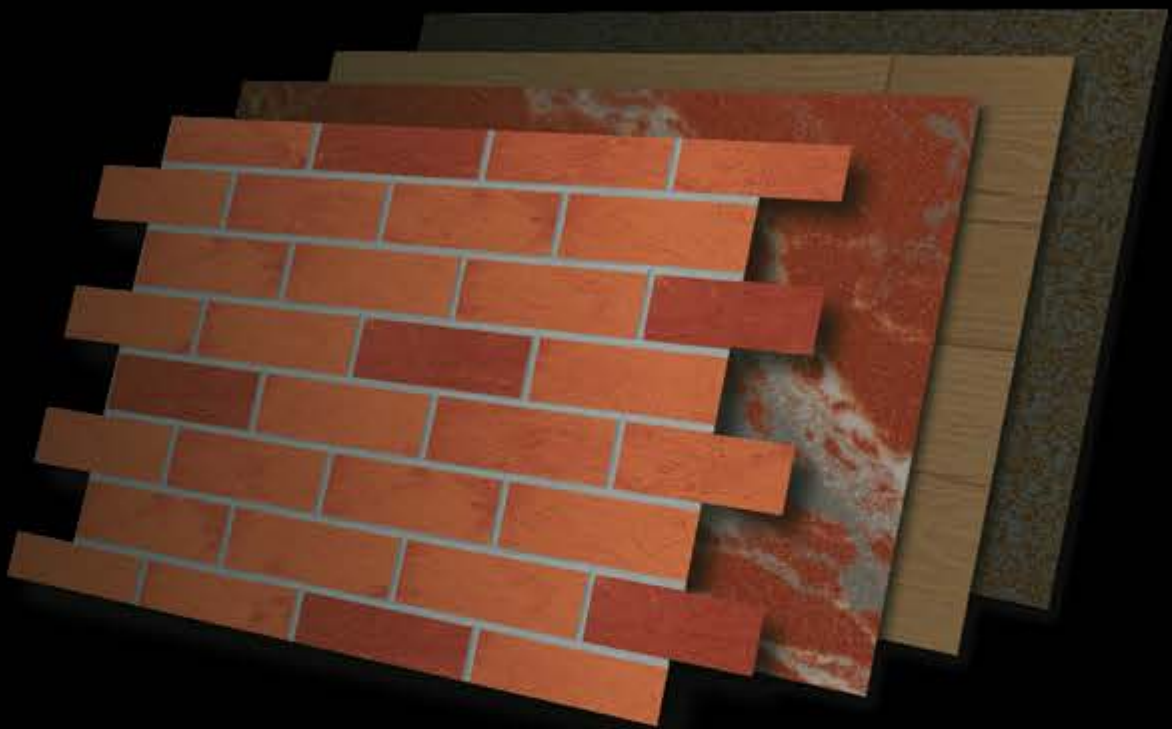

каталог колекцій