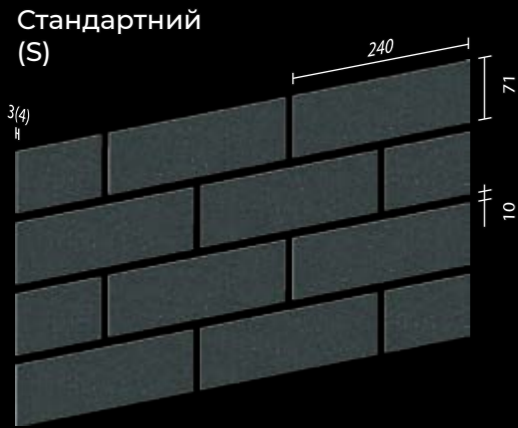

каталог колекцій

Формат клінкера

| Формат | Розмір клінкера | Розмір модуля |
|-----------|------------------------------------|-------------------|
| S | 240 * 71 * 3 (4) | 1115 * 480 |
| DS | 360 * 71 * 3 (4) | 1100 * 480 |
| R | 390/290/190 * 71/41 * 3 (4) | 1115 * 495 |