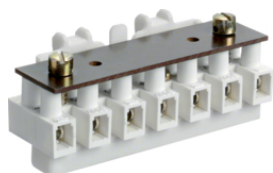

## DIN-рейка втплена

Збільшення глибини встановлення до 84мм

Опис	Артикул
П-образна планка, втплена, 1-панельна, 84мм	VZ406

VZ410N

## Монтажні комплекти для з'єднання щитів

Опис	Артикул
Монтажний комплект для з'єднання щитів в Volta між собою	VZ410N
Монтажний комплект для установки щитів в Volta в порожній лінійній стіні	VZ405N

VZ465N