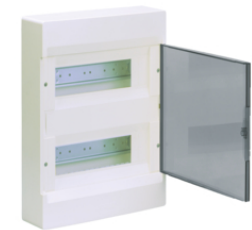

VD212TD

Щити COSMOS з/у з прозорими дверцятами, 2-рядні

Опис	Артикул
Щит з/у з прозорими дверцятами 24 мод.(2x12) COSMOS	VD212TD