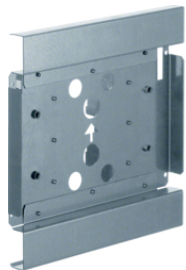

VZ501N

Монтажні шаблони для кріплення

Шаблон для кріплення розподільних щитів в VOLTA всередині стінової установки.
Використовується при монтажі залитим бетоном, з 4 болтами кріплення для установки на опалубці.

Опис	Артикул
Монтажний шаблон для щитків в VA12CN	VZ501N
Монтажний шаблон для щитків в VA24CN	VZ502N
Монтажний шаблон для щитків в VA36CN	VZ503N
Монтажний шаблон для щитків в VA48CN	VZ504N