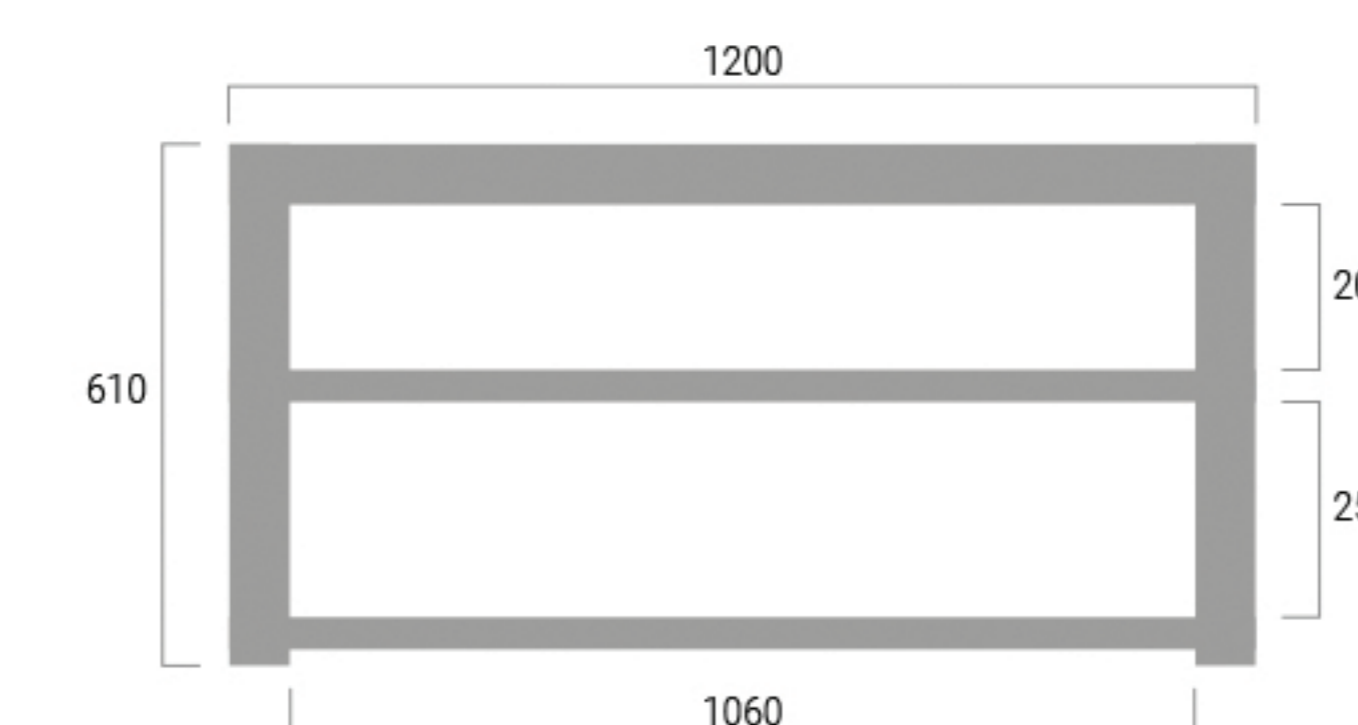

100% масив натурального дерева

покрита натуральною олією з воском