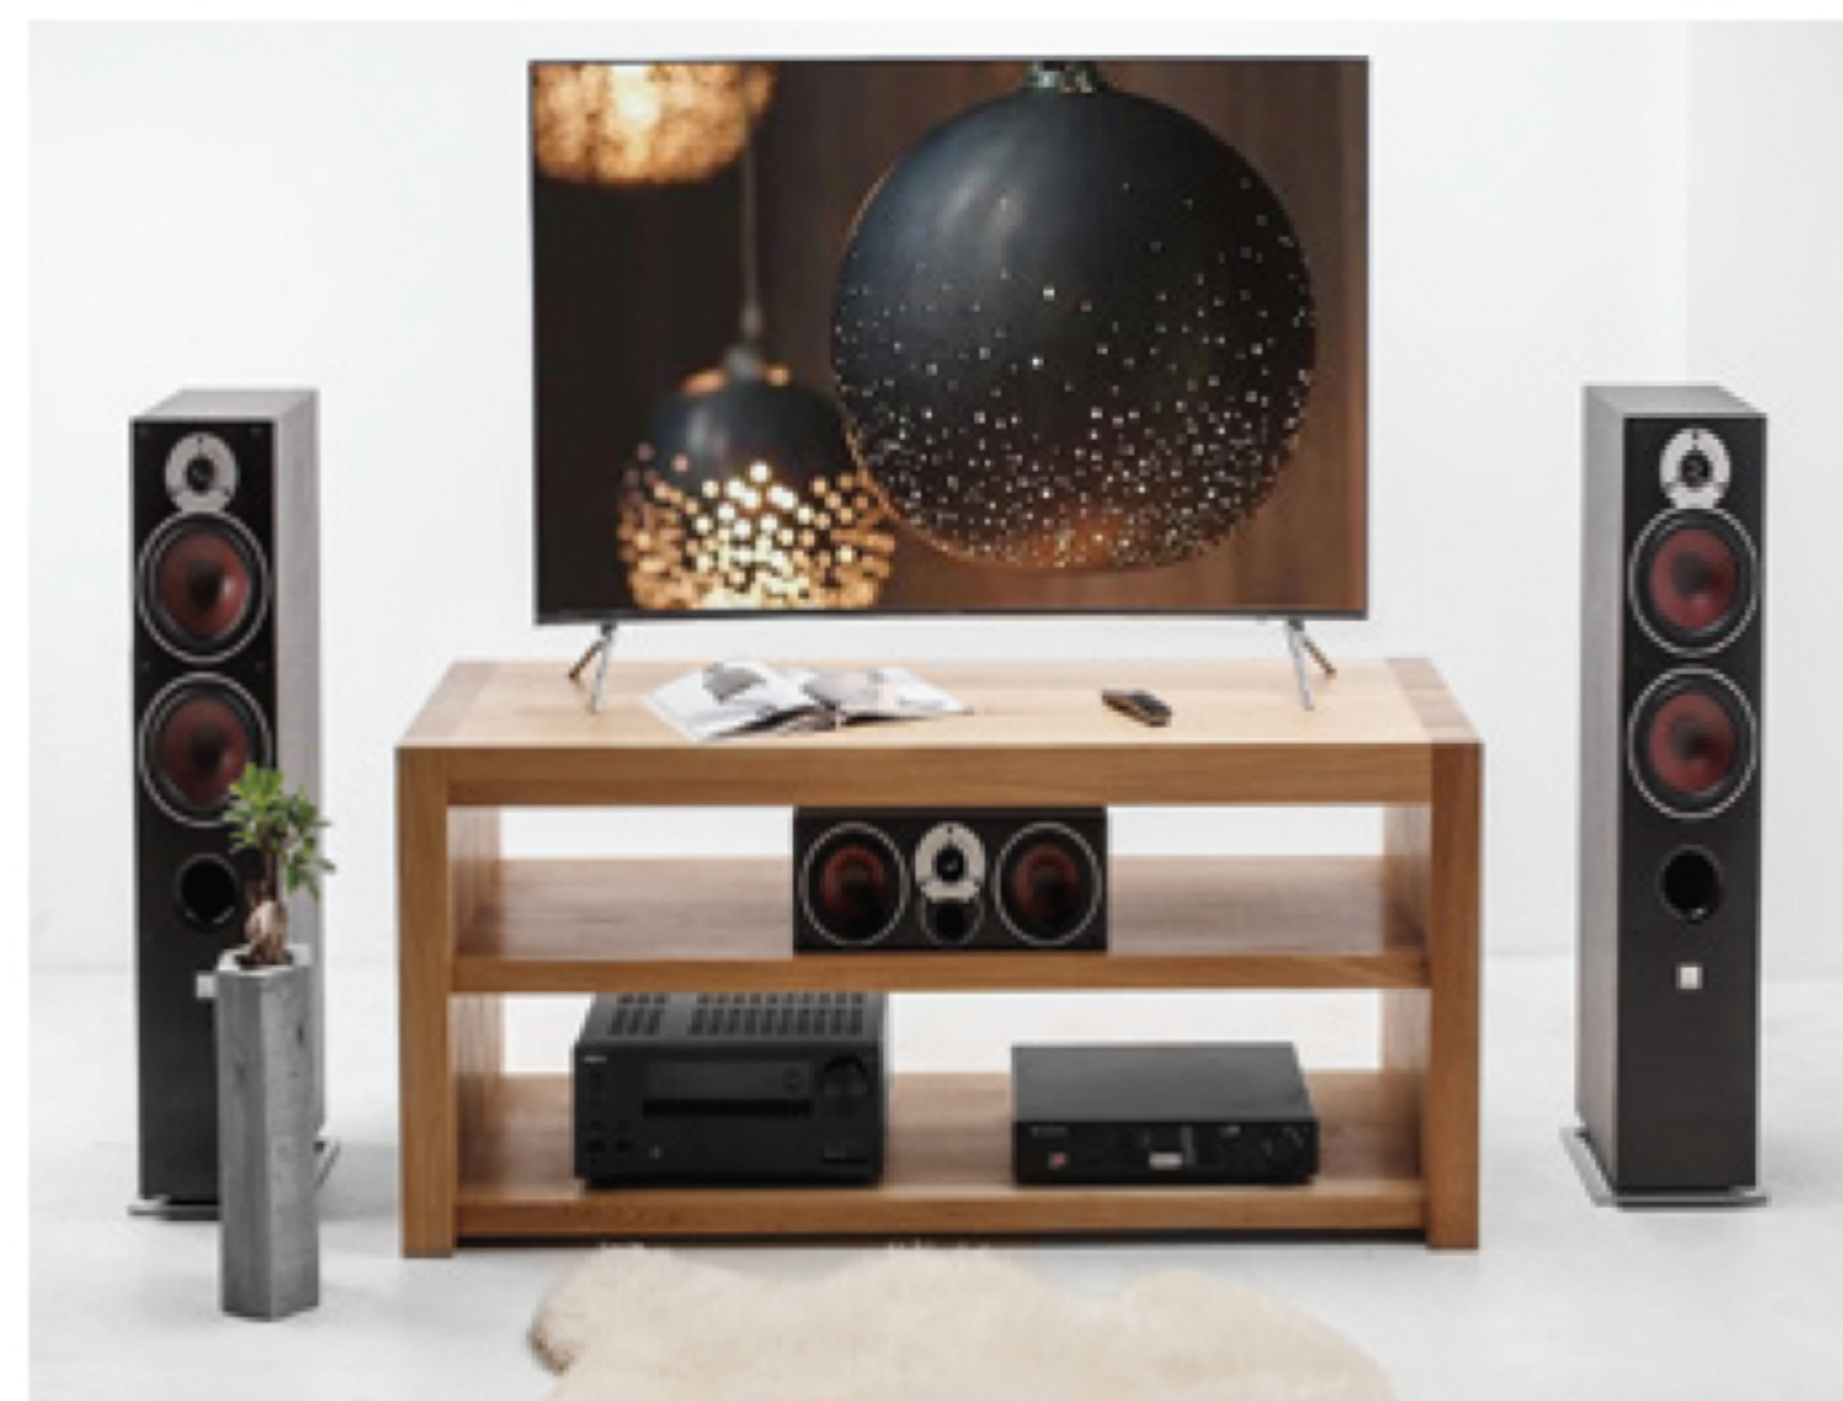

## Тумба SHERWOOD TV-3

ADLUX

## SHERWOOD TV-3

Тумба SHERWOOD TV-3 адаптована під TV апаратуру. Виготовлена з 100% масиву натурального дерева і покрита натуральною олією з воском

<b>Габарити, мм (ВхШхГ):</b>	610x1200x500	610x1500x500
<b>Вага тумби, кг:</b>	80	90
<b>Матеріал тумби:</b>	дерево	  
		ясен дуб вибілений дуб