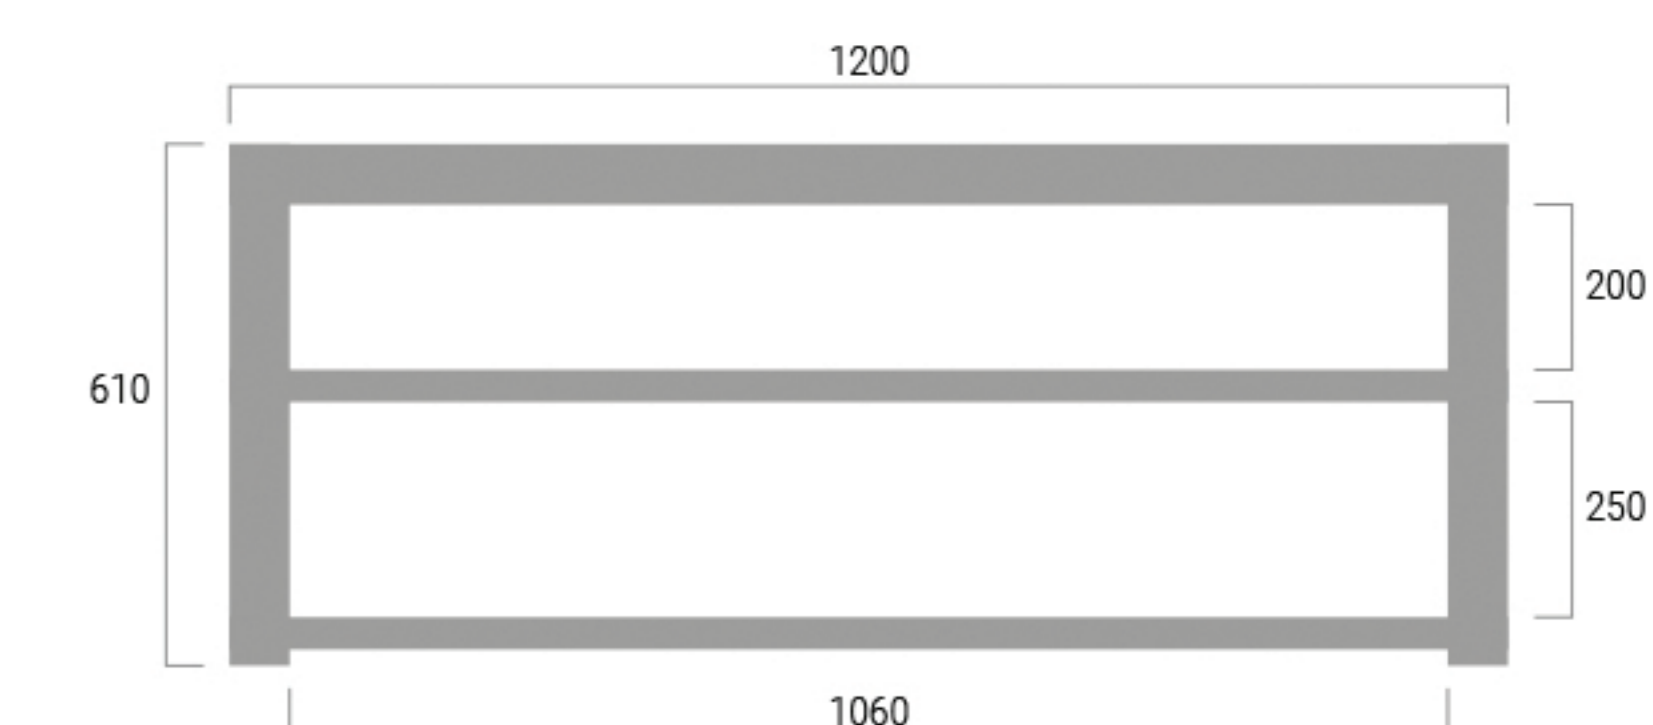

100% масив натурального дерева

покрита натуральною олією з воском