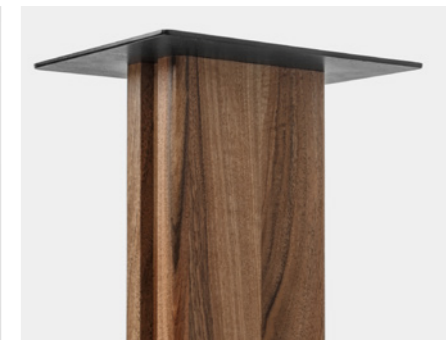

Габарити, мм (ВхШхГ): 790x600x510

Вага стійки, кг: 65

Матеріал стійки: дерево

Покриття: натуральна олія з воском, емаль

Матеріал полиць: гартоване скло у кольорі

Стойки під акустику **BASE SS-1 Walnut**

 100% масив натурального дерева

 покрита натуральною олією з воском

BASE SS-1 Walnut

Стойки під акустику BASE SS-1 Walnut виготовлені з 100% масиву натурального дерева і покриті натуральною олією з воском, мають отвори для прихованого виводу кабелів. Оберіть колір вставки і стойки вдало підкреслять красу вашої акустики.