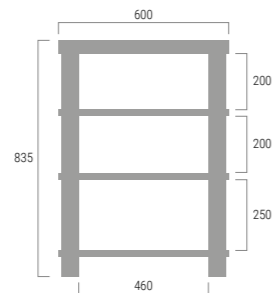

Стойка TOWER AV-4 адаптована під AV апаратуру.
Виготовлена з 100% масиву натурального дерева і покрита натуральною олією з воском

Габарити, мм (ВхШхГ): 835x600x500

Вага стійки, кг: 30

Матеріал стійки: дерево

Покриття: натуральна олія з воском,

емаль

Стойка **MODUL AV-4**

ADLUX

100% масив натурального дерева

покрита натуральною олією з воском