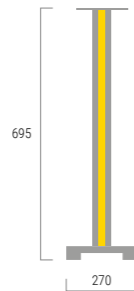

BASE SS-1 Walnut

Стойки під акустику BASE SS-1 Walnut виготовлені з 100% масиву натурального дерева і покриті натуральною олією з воском, мають отвори для прихованого виводу кабелів. Оберіть колір вставки і стойки вдало підкреслять красу вашої акустики.

Габарити, мм (ВхШхГ): 695×270×230

Вага стойки, кг: 5

Матеріал стойки: дерево

горіх

Покриття: натуральна олія з воском

Шипи: так*

* опційно

Вставка:

чорна

біла

горіх

ADLUX

Стойки під акустику **BASE SS-1 White**

100% масив натурального дерева

покрита натуральною олією з воском