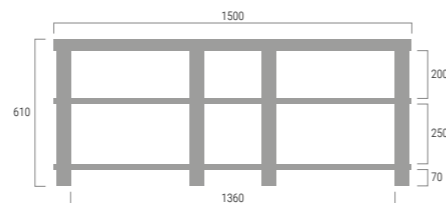

Габарити, мм (ВхШхГ): 430x1200x500

Вага тумби, кг: 25

Матеріал тумби: дерево

горіх

Покриття: натуральна олія з воском

Матеріал полиць: гартоване скло у кольорі

бронза

сіре

Габарити, мм (ВхШхГ):	612x1200x500	612x1500x500
Вага тумби, кг:	43	57
Матеріал тумби:	дерево	 ясен  дуб  вибілений дуб

Покриття:	натуральна олія з воском,
	 емаль чорна
	 емаль біла

Тумба **MODUL TV-3**

Габарити, мм (ВхШхГ): 835x600x500

Вага стійки, кг: 30

Матеріал стійки: дерево

ясен

дуб

вибілений
дуб

Покриття: натуральна олія з воском,

емаль