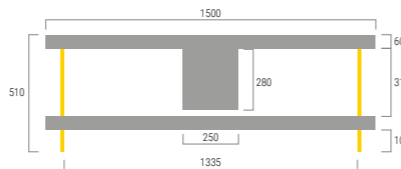

Тумба VENEZIA TV-2 адаптована під TV апаратуру і має прихований вивід кабелів. Виготовлена з 100% масиву натурального дерева і покрита натуральною олією з воском

Габарити, мм (ВхШхГ):	510x1200x500	510x1500x500
Вага тумби, кг:	47	60
Матеріал тумби:	дерево	ясень дуб
Покриття:	натуральна олія з воском, емаль	
Матеріал полиць:	гартоване скло	прозоре