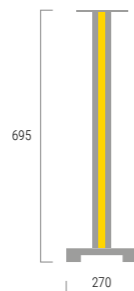

BASE SS-1 White

Стойки під акустику BASE SS-1 White виготовлені з 100% масиву натурального дерева і покриті натуральною олією з воском та емаллю білого кольору, мають отвори для прихованого виводу кабелів. Оберіть колір вставки і стойки вдало підкреслять красу вашої акустики.

Габарити, мм (ВхШхГ): 695×270×230

Вага стойки, кг: 5

Матеріал стойки: дерево

Покриття: натуральна олія з воском
емаль білого кольору

Шипи: так*

* опційно

Вставка:

ADLUX

Стойки під акустику **BASE SS-1 Black**

100% масив натурального дерева

покрита натуральною олією з воском