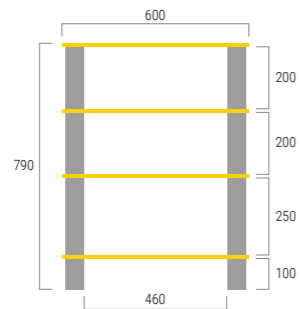

Габарити, мм (ВхШхГ): 835x600x500

Вага стійки, кг: 30

Матеріал стійки: дерево

ясен

дуб

вибілений
дуб

Покриття: натуральна олія з воском,

емаль

Габарити, мм (ВхШхГ): 790x600x510

Вага стійки, кг: 65

Матеріал стійки: дерево

Покриття: натуральна олія з воском, емаль

Матеріал полиць: гартоване скло у кольорі

Стойки під акустику **BASE SS-1 Walnut**

 100% масив натурального дерева