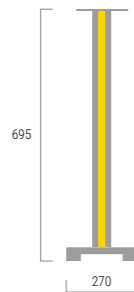

Стойки під акустику BASE SS-1 Black виготовлені з 100% масиву натурального дерева і покриті натуральною олією з воском та емаллю чорного кольору, мають отвори для прихованого виводу кабелів. Оберіть колір вставки і стойки вдало підкреслять красу вашої акустики.

Габарити, мм (ВхШхГ): 695×270×230

Вага стойки, кг: 5

Матеріал стойки: дерево

Покриття: натуральна олія з воском
емаль чорного кольору

Шипи: так* * опційно

Вставка: