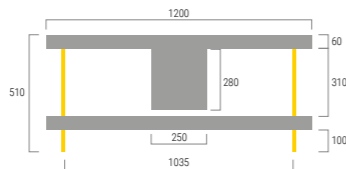

Тумба VENEZIA TV-2 адаптована під TV апаратуру і має прихований вивід кабелів. Виготовлена з 100% масиву натурального дерева і покрита натуральною олією з воском

Габарити, мм (ВхШхГ):	510x1200x500	510x1500x500
Вага тумби, кг:	47	60
Матеріал тумби:	дерево	ясень дуб
Покриття:	натуральна олія з воском, емаль	
Матеріал полиць:	гартоване скло	прозоре