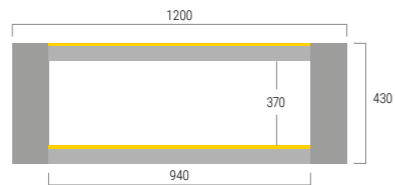

Габарити, мм (ВхШхГ): 430x1200x500

Вага тумби, кг: 25

Матеріал тумби: дерево

горіх

Покриття: натуральна олія з воском

Матеріал полиць: гартоване скло у кольорі

бронза

сіре