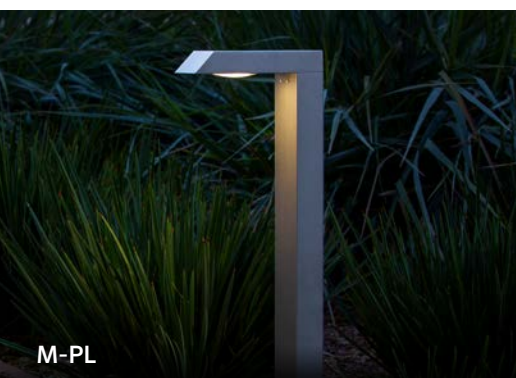

M-PL

SL

СДЕЛАЙТЕ СВОЮ НОЧЬ

ярче с помощью FX Luminaire

От высокотехнологичных контроллеров до полного спектра светильников и аксессуаров — наши лучшие в своем классе продукты предлагают вам неограниченные возможности для создания систем наружного освещения, которые производят неизгладимые впечатления.

Компания FX Luminaire с гордостью разрабатывает, проектирует и изготавливает продукцию для ландшафтного и архитектурного освещения мирового уровня, делая упор на прогрессивные решения в области применения светодиодных технологий и цифрового управления работой систем. Выбирая осветительные приборы FX Luminaire, вы получаете нечто большее, чем просто неподвластный времени дизайн и высококачественные материалы: в этом случае вы сможете пользоваться лучшими в отрасли технологиями, а также получать качественные услуги в области поддержки клиентов.

Наш флагманский контроллер Luxor® является одним из лучших в отрасли продуктов для низковольтного управления освещением с поддержкой функций зонирования, регулировки яркости и выбора цвета, который позволяет создавать до 40 различных тем для обеспечения впечатляющего визуального оформления участка в течение всего года. Кроме того, мы предлагаем полный спектр светильников, выполненных в традиционном и современном стиле, которые предлагают неограниченные возможности для проектирования элегантных бытовых и коммерческих систем освещения. Подробнее: fxl.com.