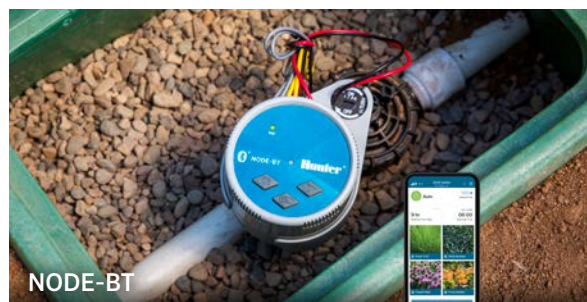

Контроллеры с питанием от солнечных панелей и батарей обеспечивают возможность эффективного автоматического орошения «зеленых» крыш на объектах, где нельзя получить простой доступ к внешнему источнику энергии. Если же такой источник предусмотрен, рекомендуем выбрать интеллектуальный контроллер с поддержкой функции Wi-Fi для автоматической регулировки полива с учетом погодных условий и существенной экономии воды.

КОНТРОЛЛЕРЫ СИСТЕМ ОРОШЕНИЯ

Для управления орошением «зеленых» крыш вы можете выбрать один из описанных ниже контроллеров, которые обеспечивают ощутимую экономию воды, чтобы максимально эффективно использовать пространство и энергию.

- Солнечный свет гарантирует полноценное питание системы без использования батарей. **XC Hybrid Solar** работает за счет энергии солнца, что позволяет выполнить требования стандарта LEED, а также обеспечить комплексное удовлетворение всех потребностей орошаемого объекта. XC Hybrid Solar выполняет большинство функций, предусмотренных в контроллерах Hunter с питанием от сети переменного тока; он совместим с датчиками дождя и заморозков, что предоставляет возможность максимальной экономии воды.
- Датчики влажности почвы предотвращают избыточное орошение. **NODE-BT** — это рассчитанный на продолжительную эксплуатацию контроллер с поддержкой функции Bluetooth и питанием от батарей, который дает пользователям возможность программировать полив, не открывая клапанную коробку. Он оснащен датчиком влажности почвы и приостанавливает полив, если она уже достаточно увлажнена. Кроме того, NODE-BT совместим с проводными датчиками дождя, что позволяет полностью отключать систему в случае наступления соответствующих погодных условий.
- Инновационное программное обеспечение **Hydrawise®** для управления процессом орошения обеспечивает максимальную экономию воды. Модель **Pro-NC** представляет собой совместимый с технологией Hydrawise контроллер с поддержкой функции Wi-Fi, который позволяет вам управлять своей системой из любой точки мира с помощью смартфона или через веб-браузер. Используя все возможности прогнозируемого полива Predictive Watering™, контроллер автоматически корректирует графики орошения с учетом предполагаемой температуры, выявленной вероятности осадков, скорости ветра и уровня влажности. Такое сочетание позволяет максимально повысить эффективность орошения, способствуя формированию привлекательных и здоровых ландшафтов.

Текстовый символ и логотипы Bluetooth® являются зарегистрированными товарными знаками, принадлежащими Bluetooth SIG Inc., и любое использование таких знаков компанией Hunter Industries осуществляется по лицензии.