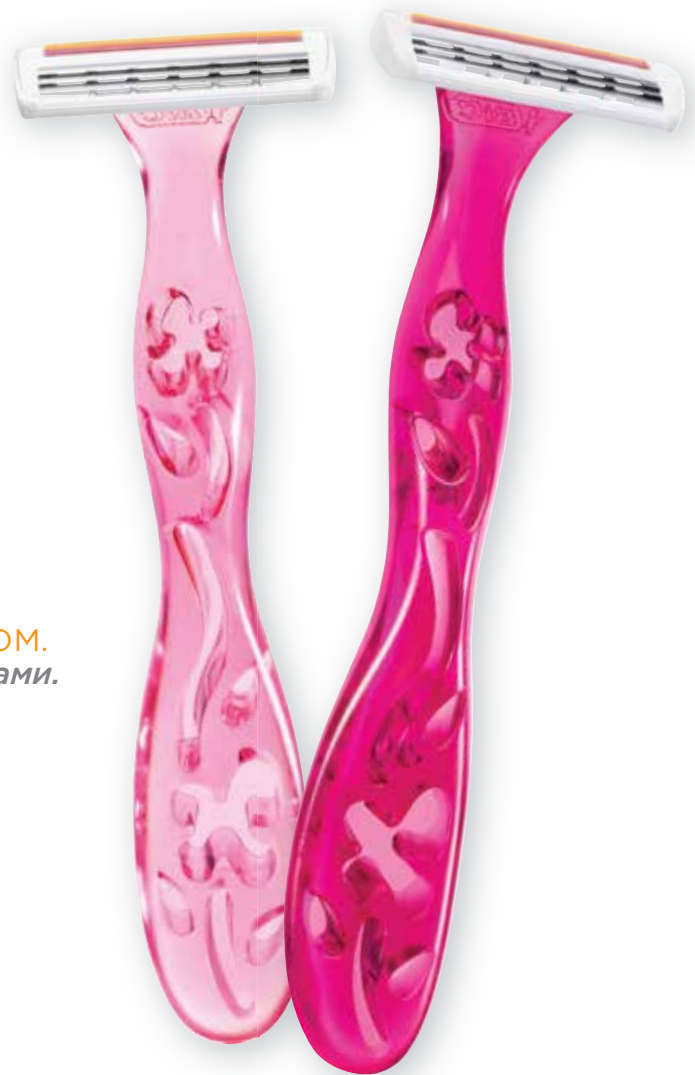

ЗВОЛОЖУЮЧА СМУЖКА
З ВІТАМІНОМ Е.

Для комфортного гоління.

РУЧКА З ЕЛЕГАНТНИМ ДИЗАЙНОМ.

Прикрашена квітковими візерунками.

ДВІ РІЗНОКОЛЬОРОВІ РУЧКИ.

Для вашого настрою.

BIC® MISS SOLEIL® УПАКОВКА 1 ШТУКА

ОПИС	ВНУТРІШНІЙ КОД BIC	ШТРИХ-КОД ОДИНИЦІ ТОВАРУ	ШТРИХ-КОД КОРОБА	КОРОБ
SH BIC® MISS SOLEIL® P1 EU	912 430	3086123298361	03086129124305	20