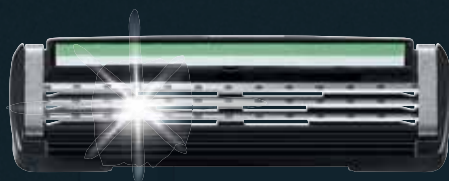

*Нова упаковка,
що підлягає
переробці
*Порівняно
з BIC 1 Sensitive
**Упаковка,
що підлягає
переробці
та на 80%
виготовлена
з переробленого
паперу