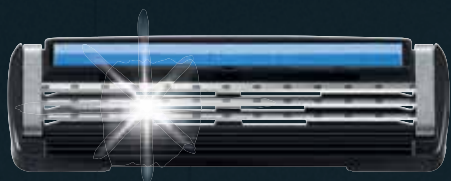

*Нова упаковка,
що підлягає
переробці
*Порівняно
з BIC 1 Sensitive
**Упаковка,
що підлягає
переробці
та на 80%
виготовлена
з переробленого
паперу