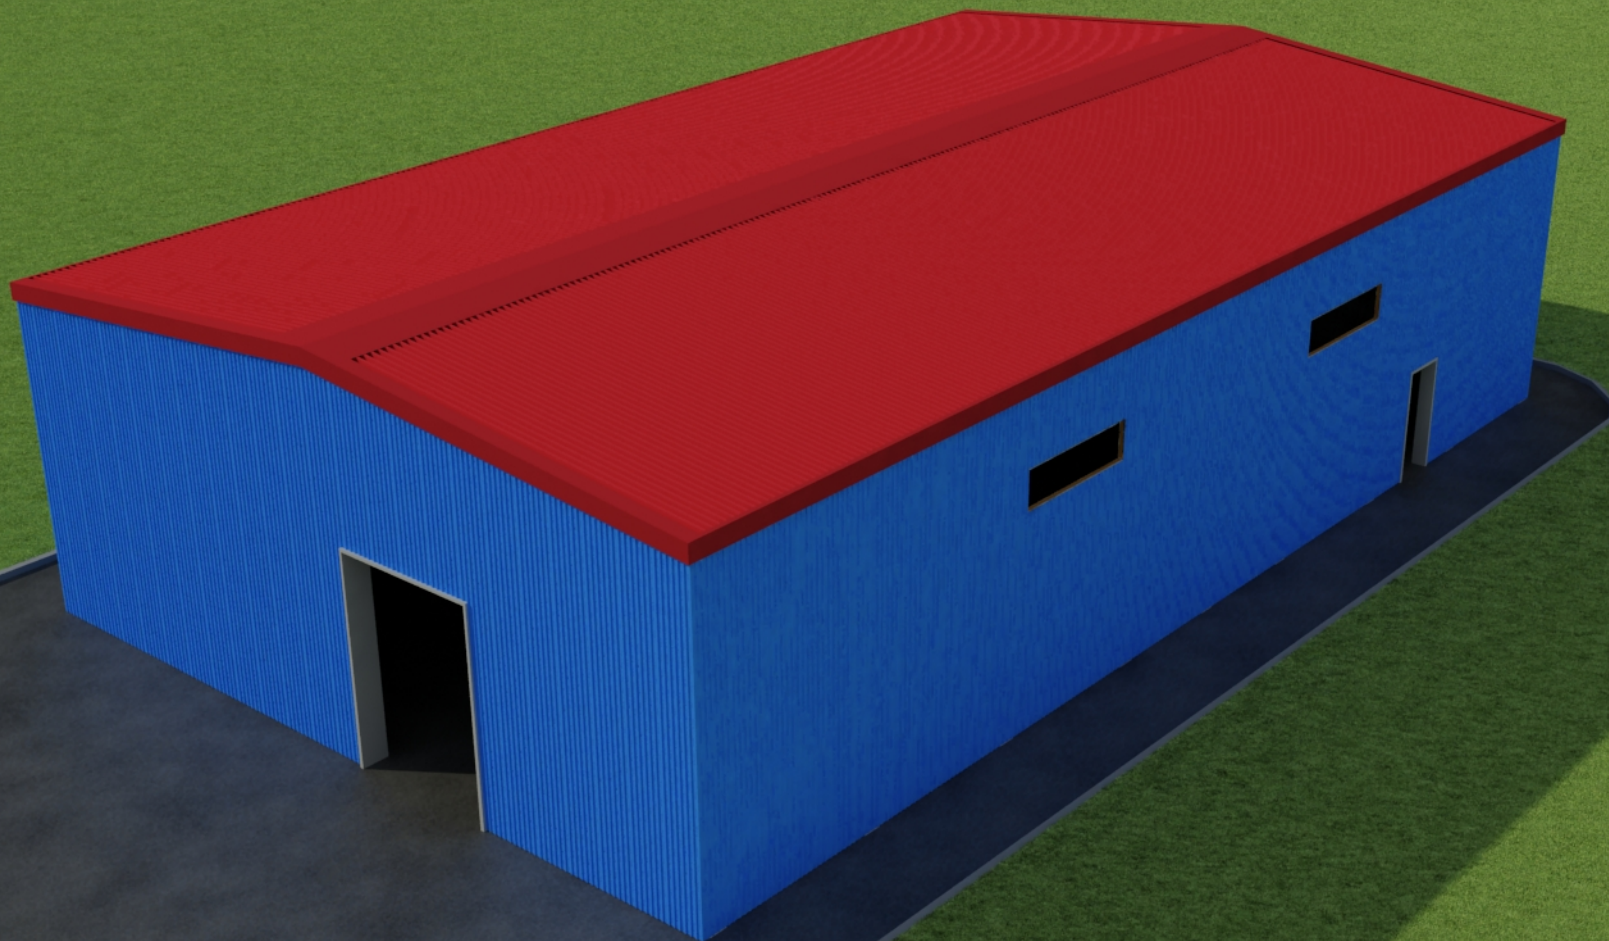

**BLACHY
PRUSZYŃSKI**

Швидкокомтовані споруди “ПРУШИНЬСКІ”