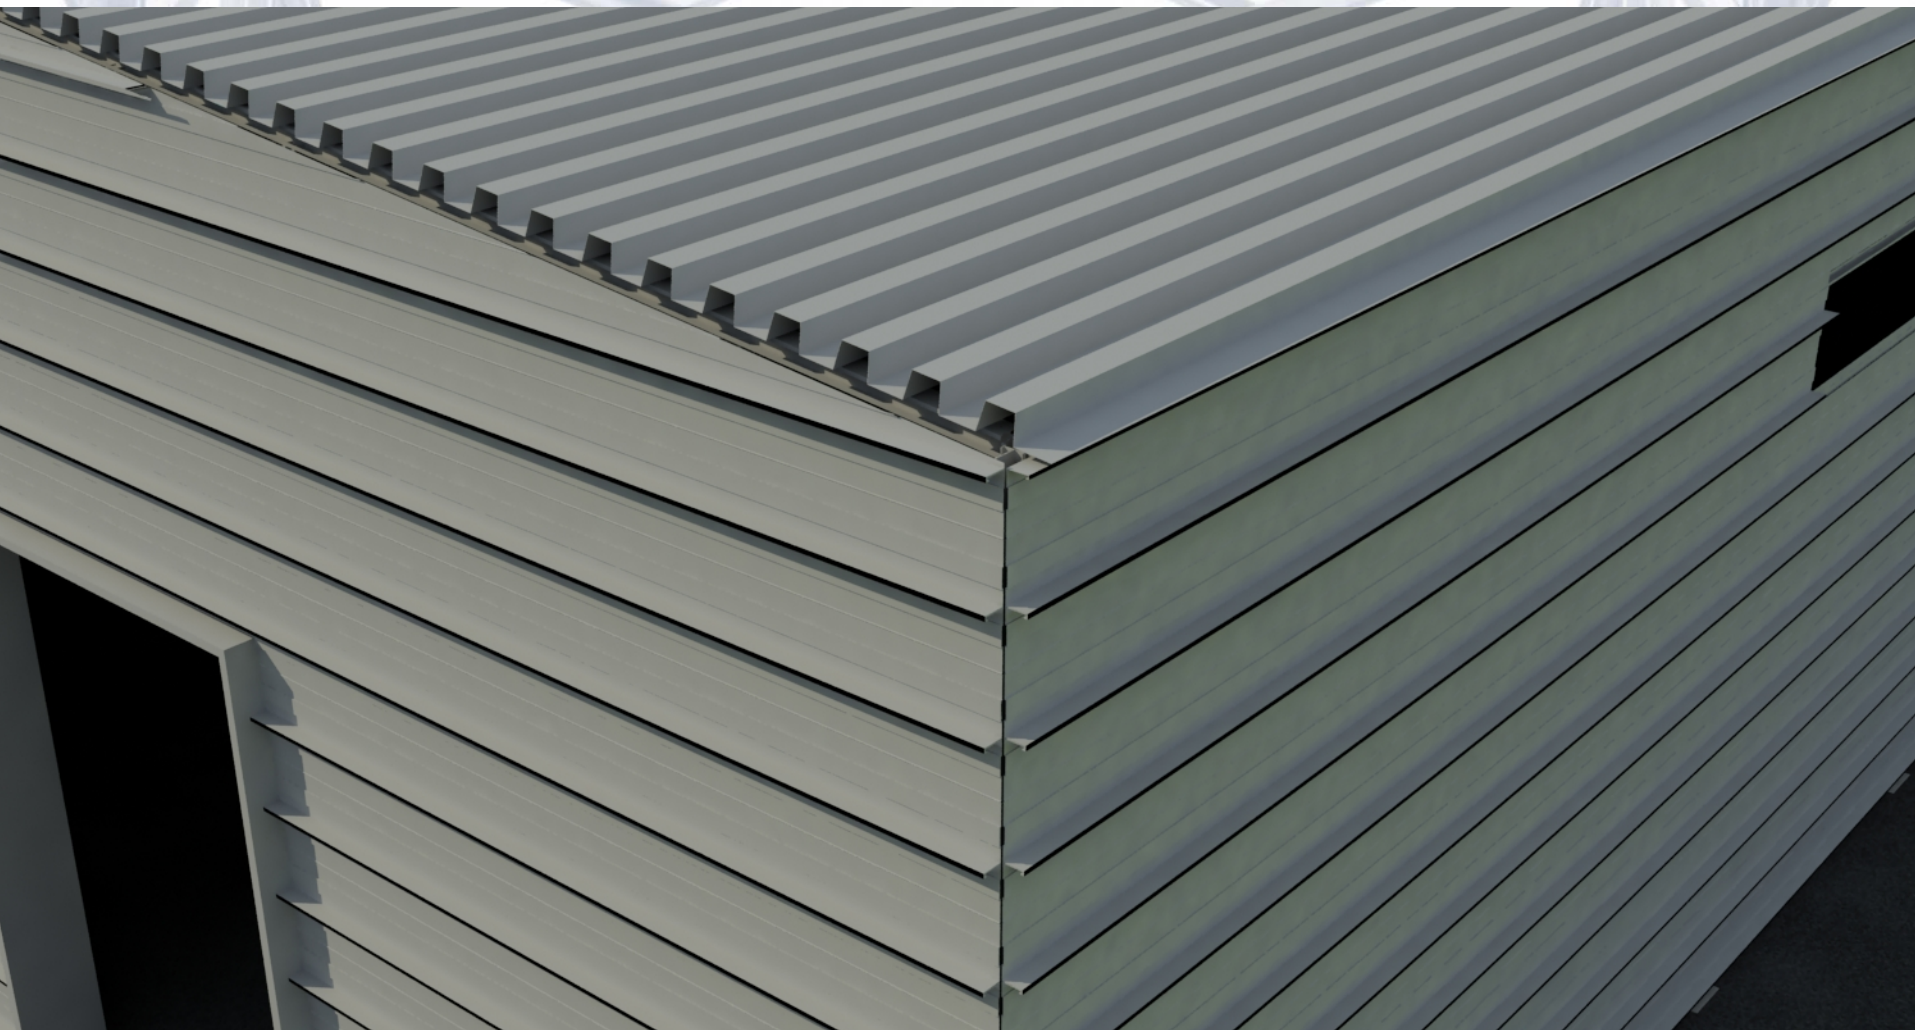

**BLACHY
PRUSZYŃSKI**

Швидкомонтовані споруди “ПРУШИНЬСЬКІ”