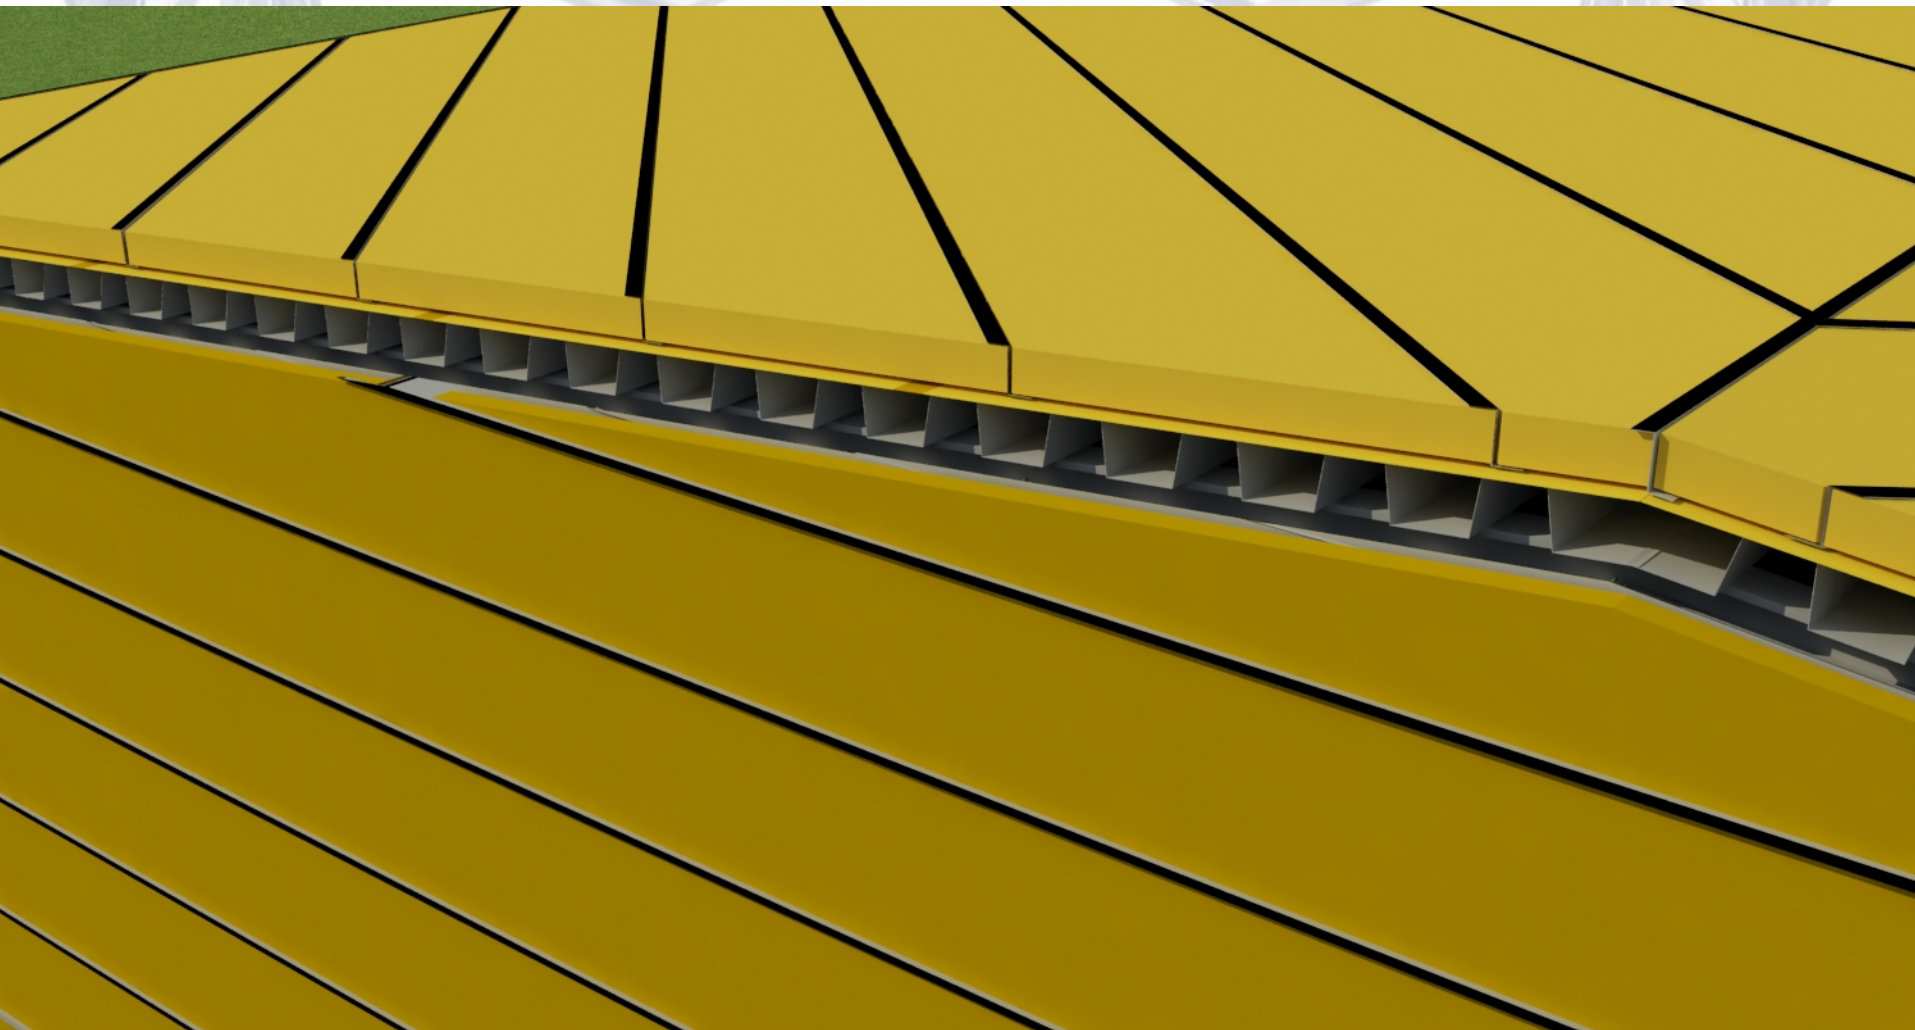

**BLACHY
PRUSZYŃSKI**

Швидкомонтовані споруди “ПРУШИНЬСЬКІ”