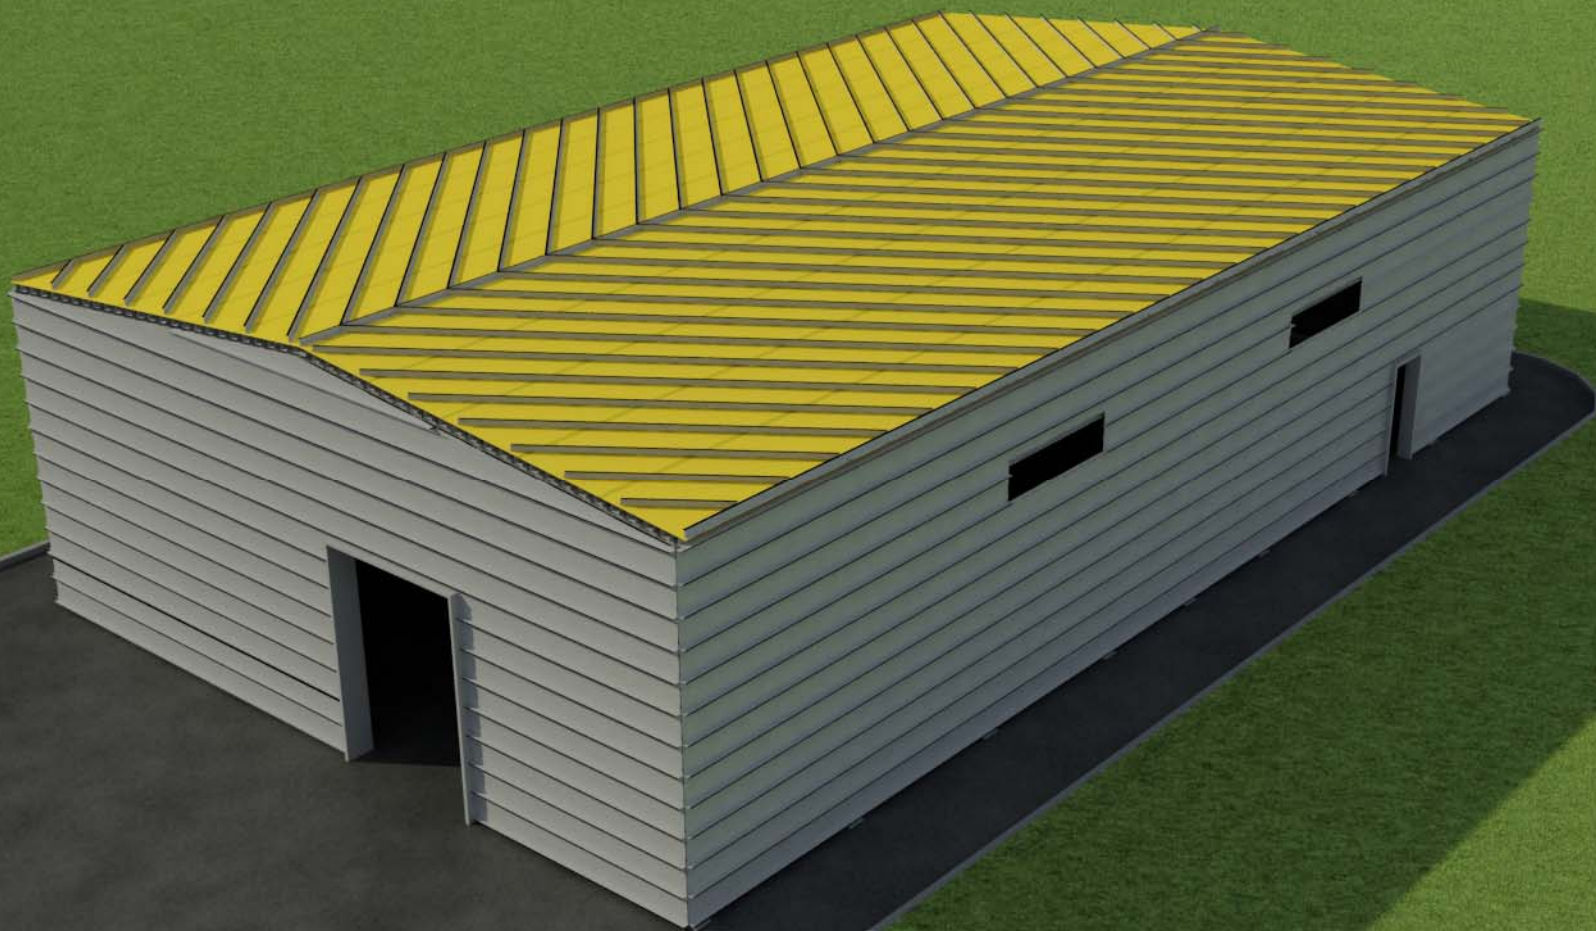

**BLACHY
PRUSZYŃSKI**

Швидкомонтовані споруди “ПРУШИНЬСКІ”