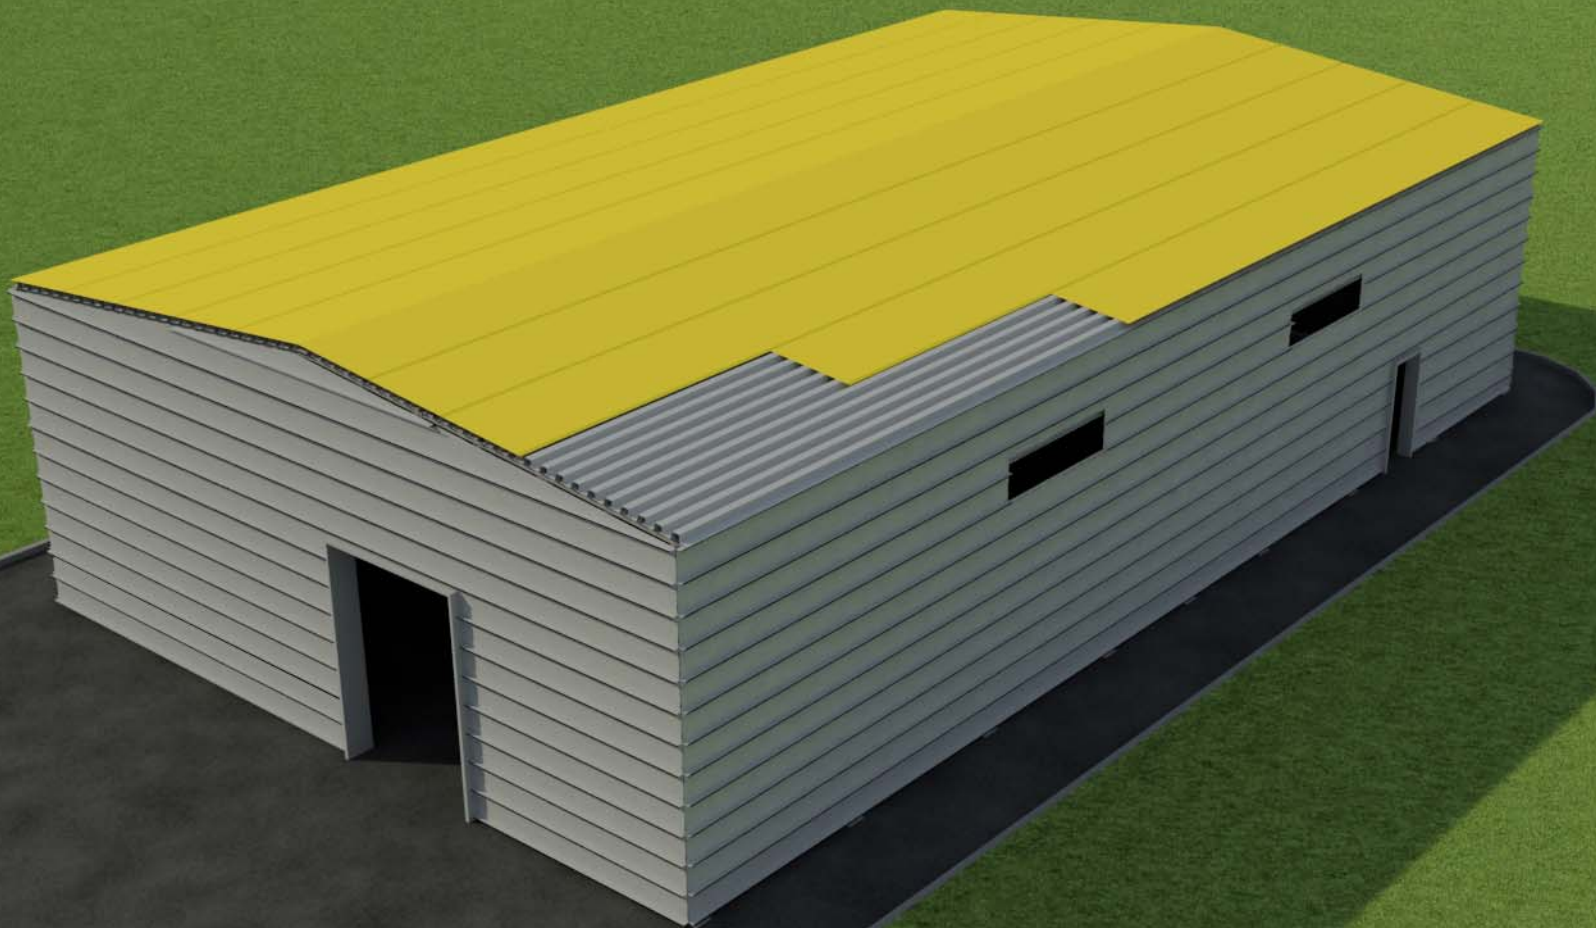

**BLACHY
PRUSZYŃSKI**

Швидкомонтовані споруди “ПРУШИНЬСКІ”