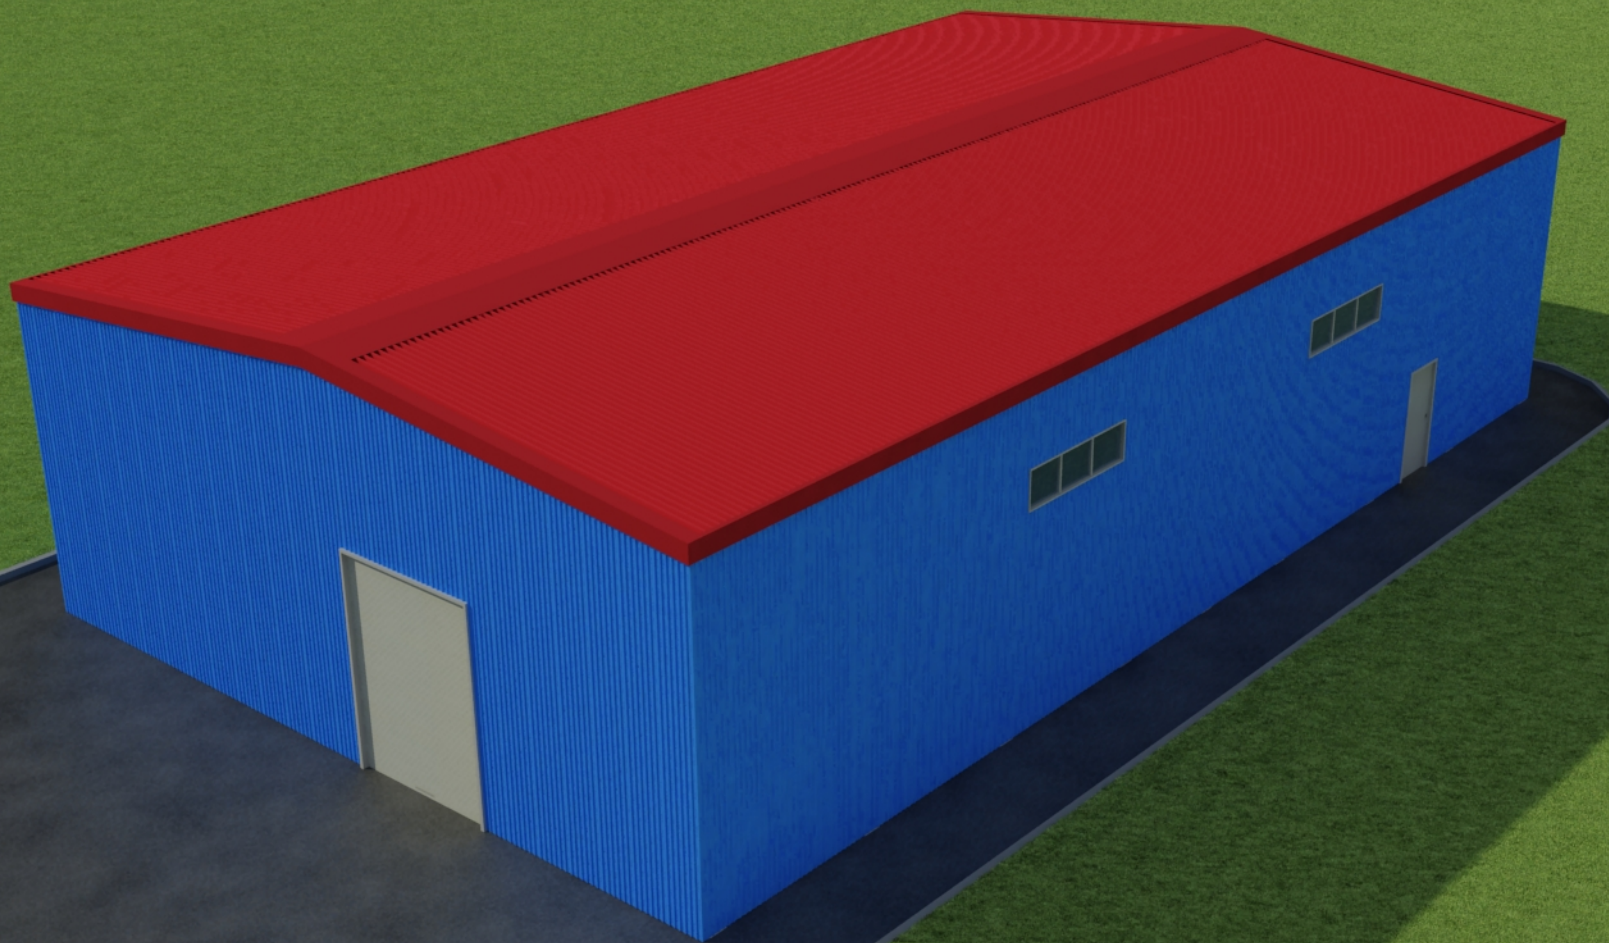

**BLACHY
PRUSZYŃSKI**

Швидкомонтовані споруди “ПРУШИНЬСЬКІ”