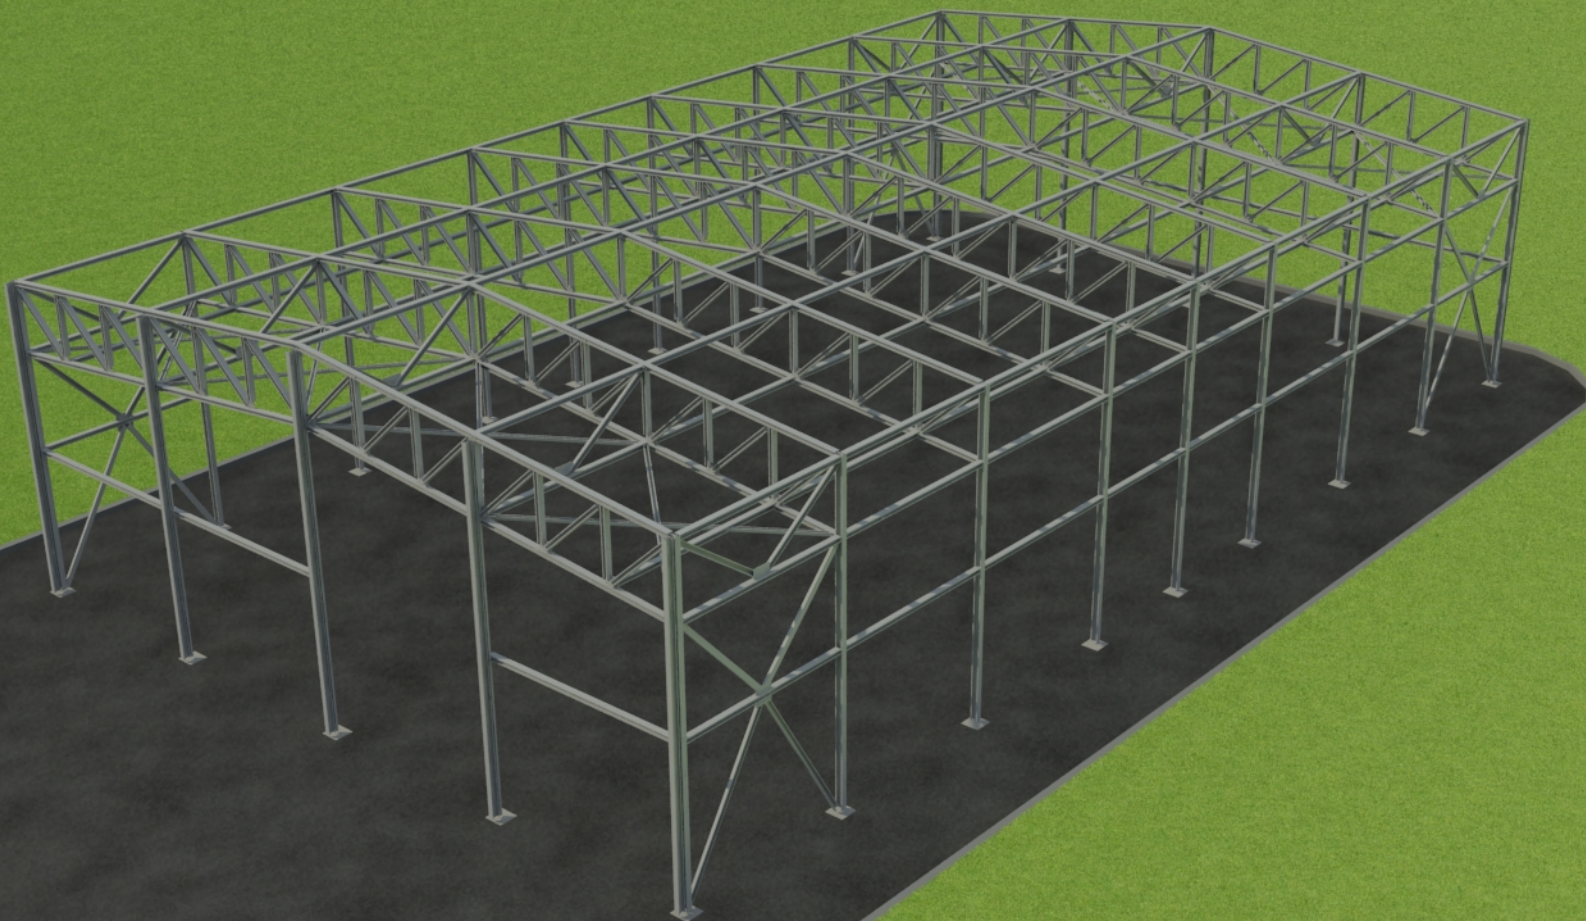

**BLACHY
PRUSZYŃSKI**

Швидкомонтовані споруди “ПРУШИНЬСЬКІ”