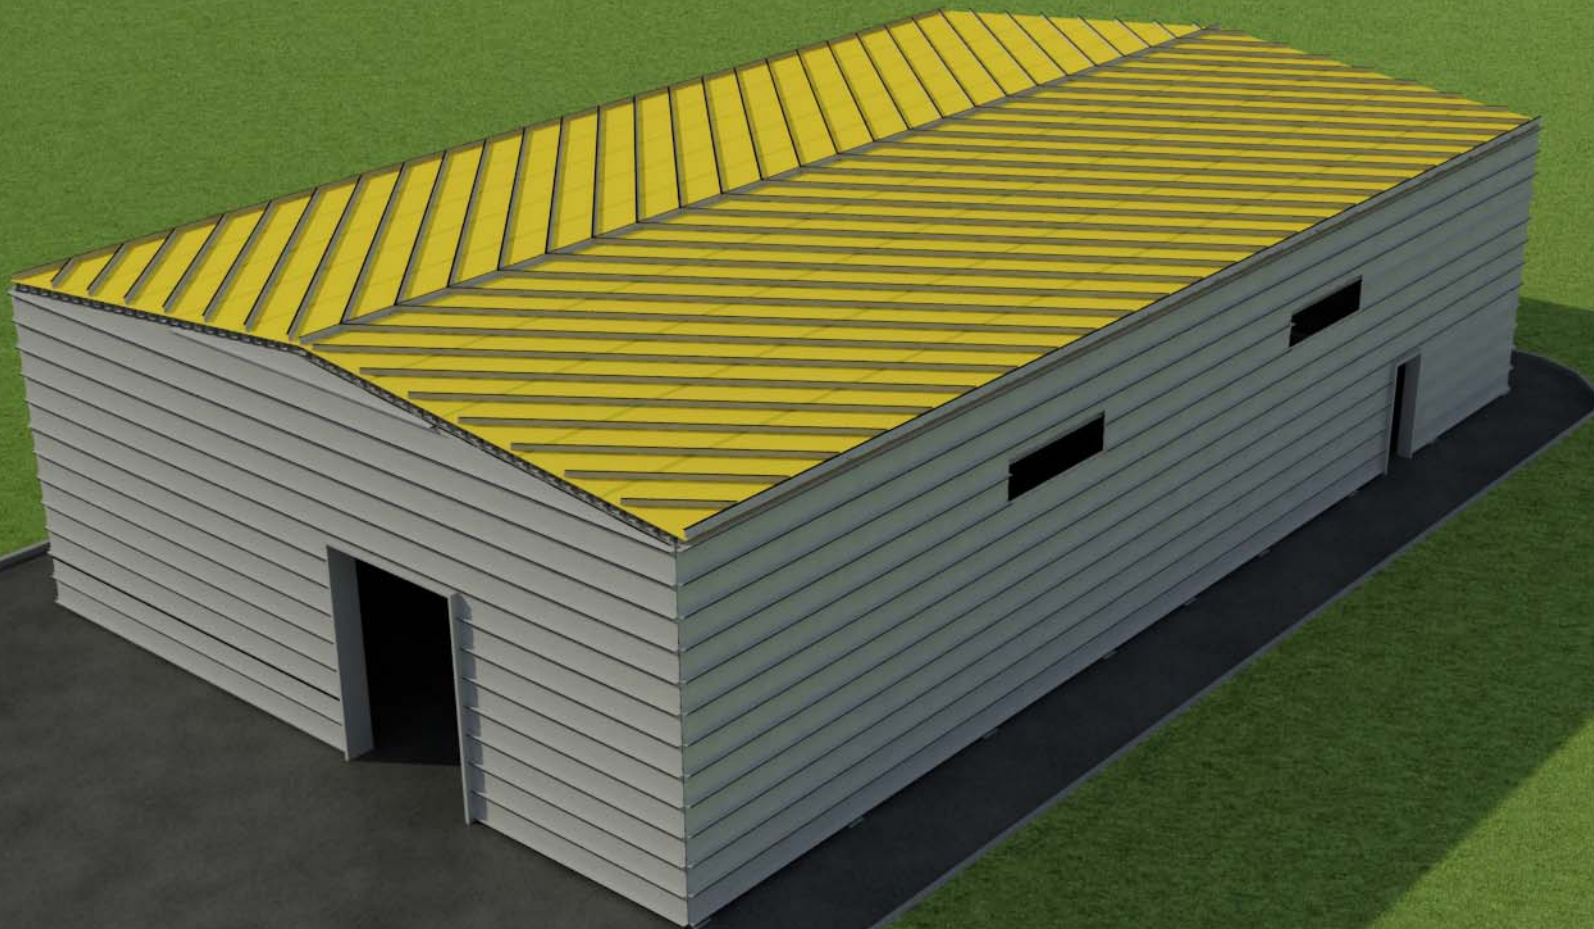

**BLACHY
PRUSZYŃSKI**

Швидкомонтовані споруди “ПРУШИНЬСКІ”