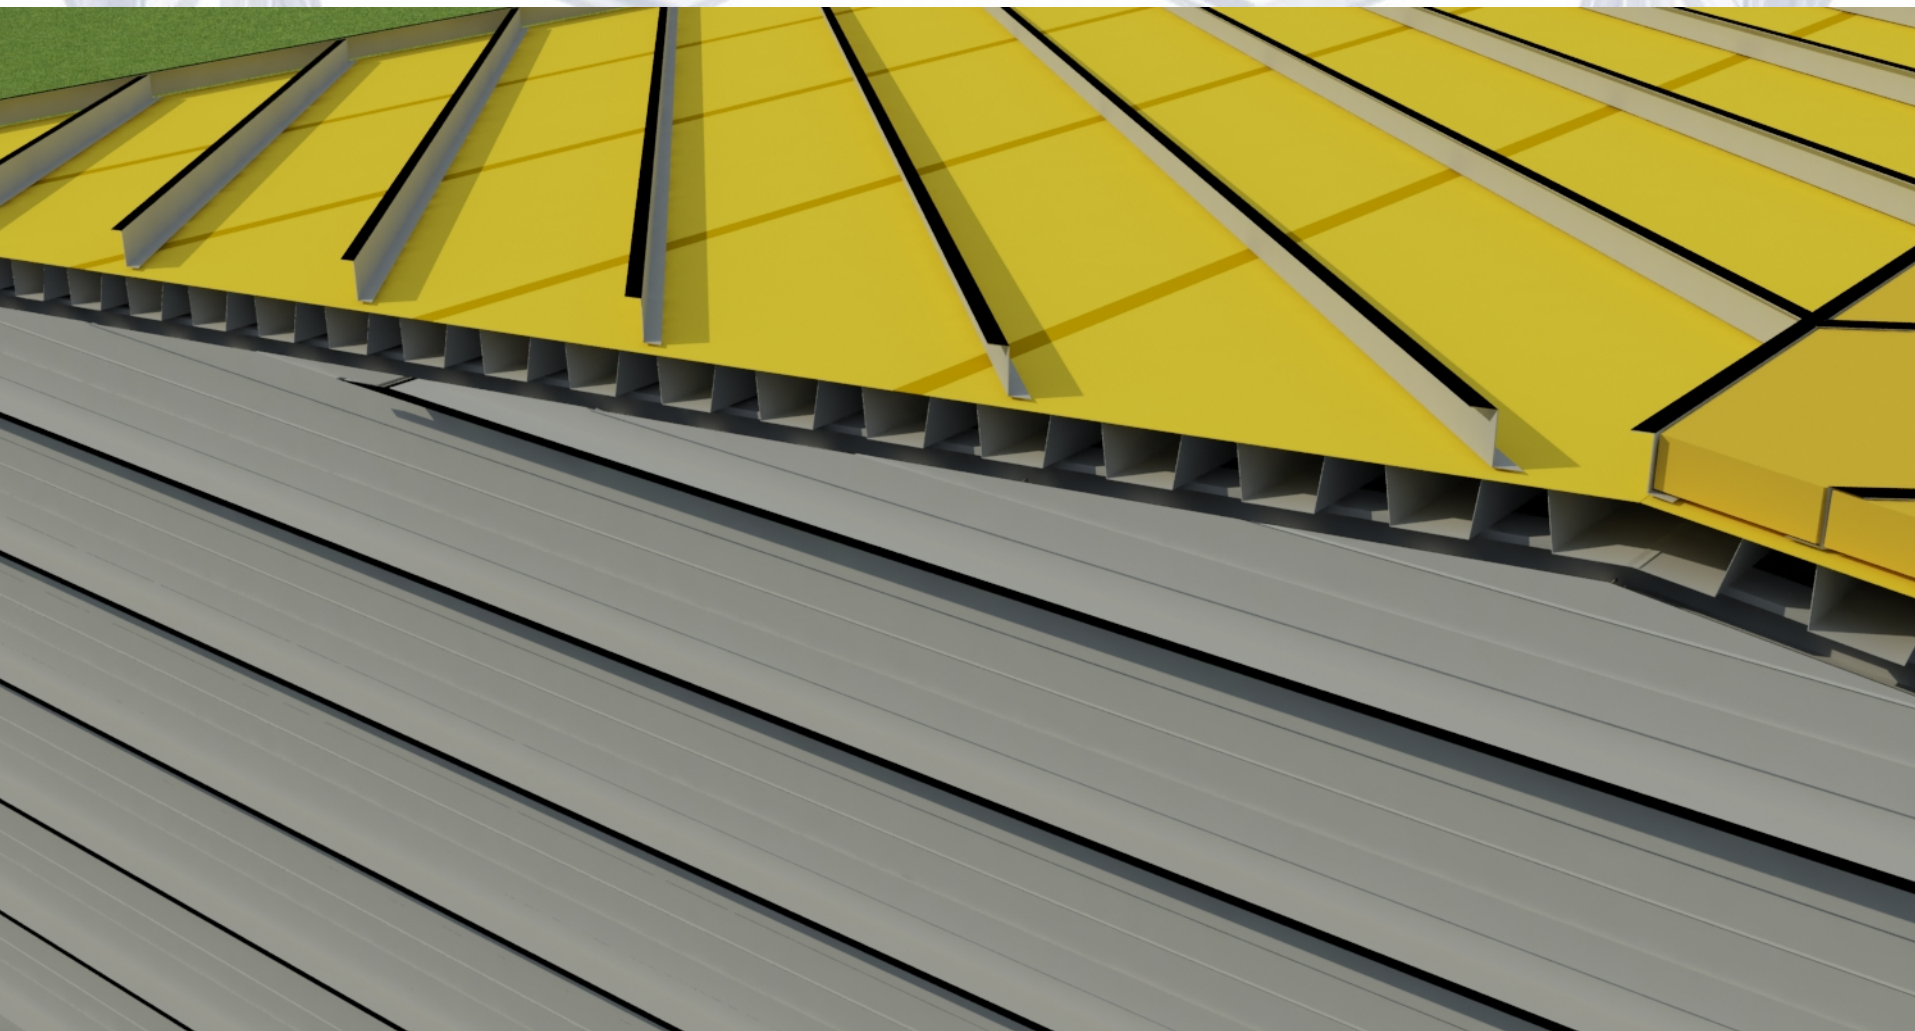

**BLACHY
PRUSZYŃSKI**

Швидкомонтовані споруди “ПРУШИНЬСЬКІ”