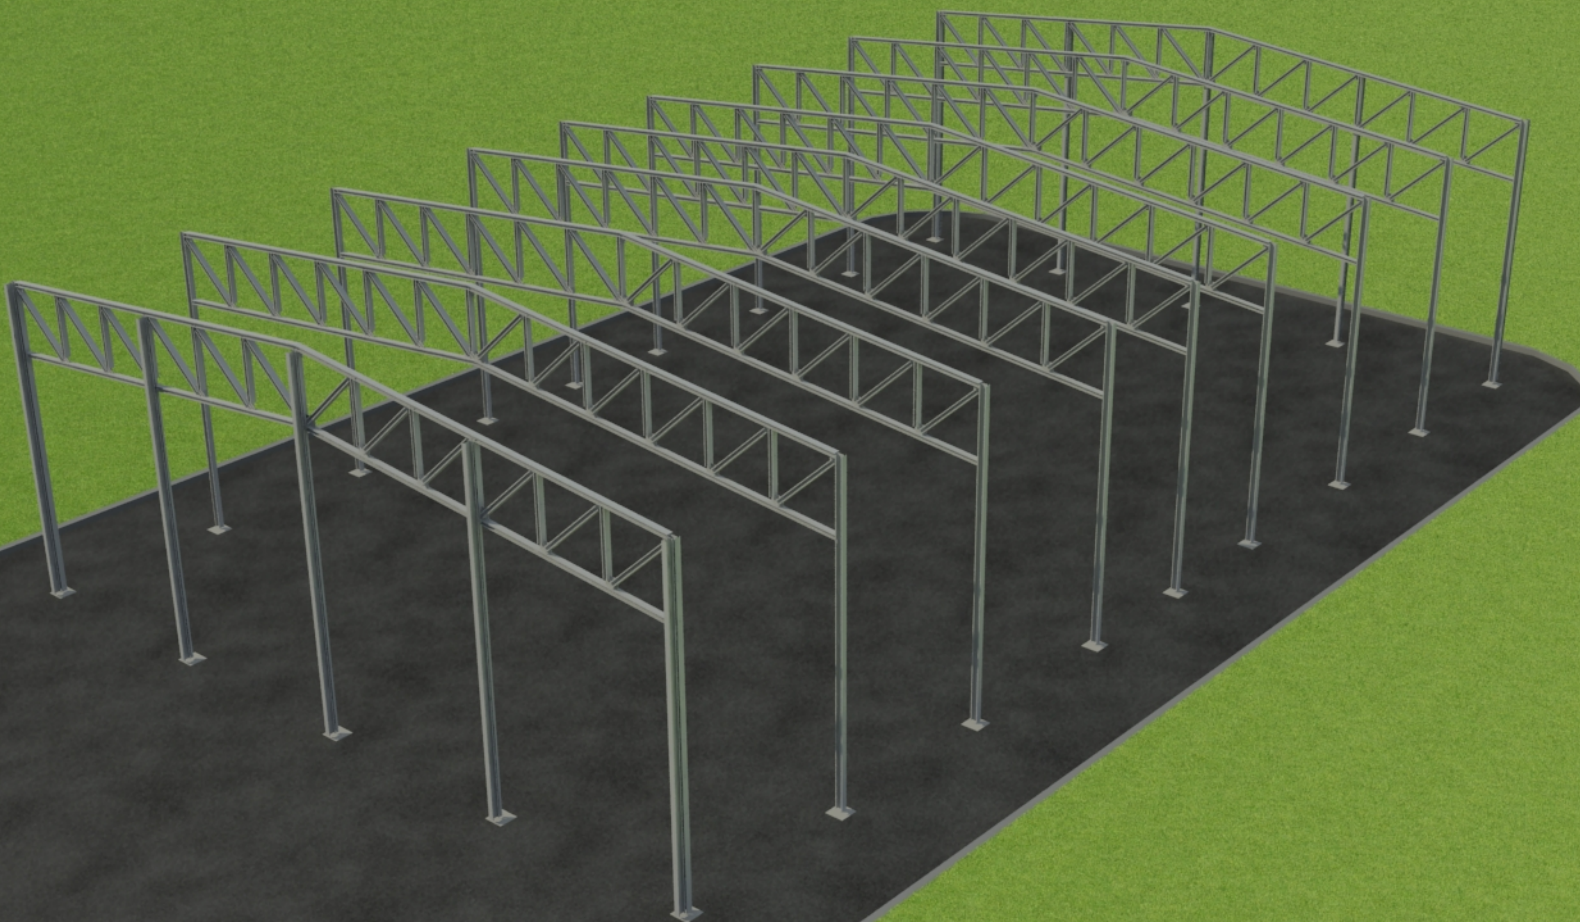

**BLACHY
PRUSZYŃSKI**

**ШВИДКОМОНТОВАНІ СПОРУДИ
від європейського виробника
шириною 9–36 м**

**Компанія “ПРУШИНЬСЬКІ пропонує
швидкомонтовані споруди трьох типів**

**Компанія “ПРУШИНЬСЬКІ пропонує
швидкомонтовані споруди трьох типів**

**Компанія “ПРУШИНЬСЬКІ пропонує
швидкомонтовані споруди трьох типів**

**BLACHY
PRUSZYŃSKI**

Швидкомонтовані споруди “ПРУШИНЬСКІ”

**BLACHY
PRUSZYŃSKI**

Швидкомонтовані споруди “ПРУШИНЬСЬКІ”

**BLACHY
PRUSZYŃSKI**