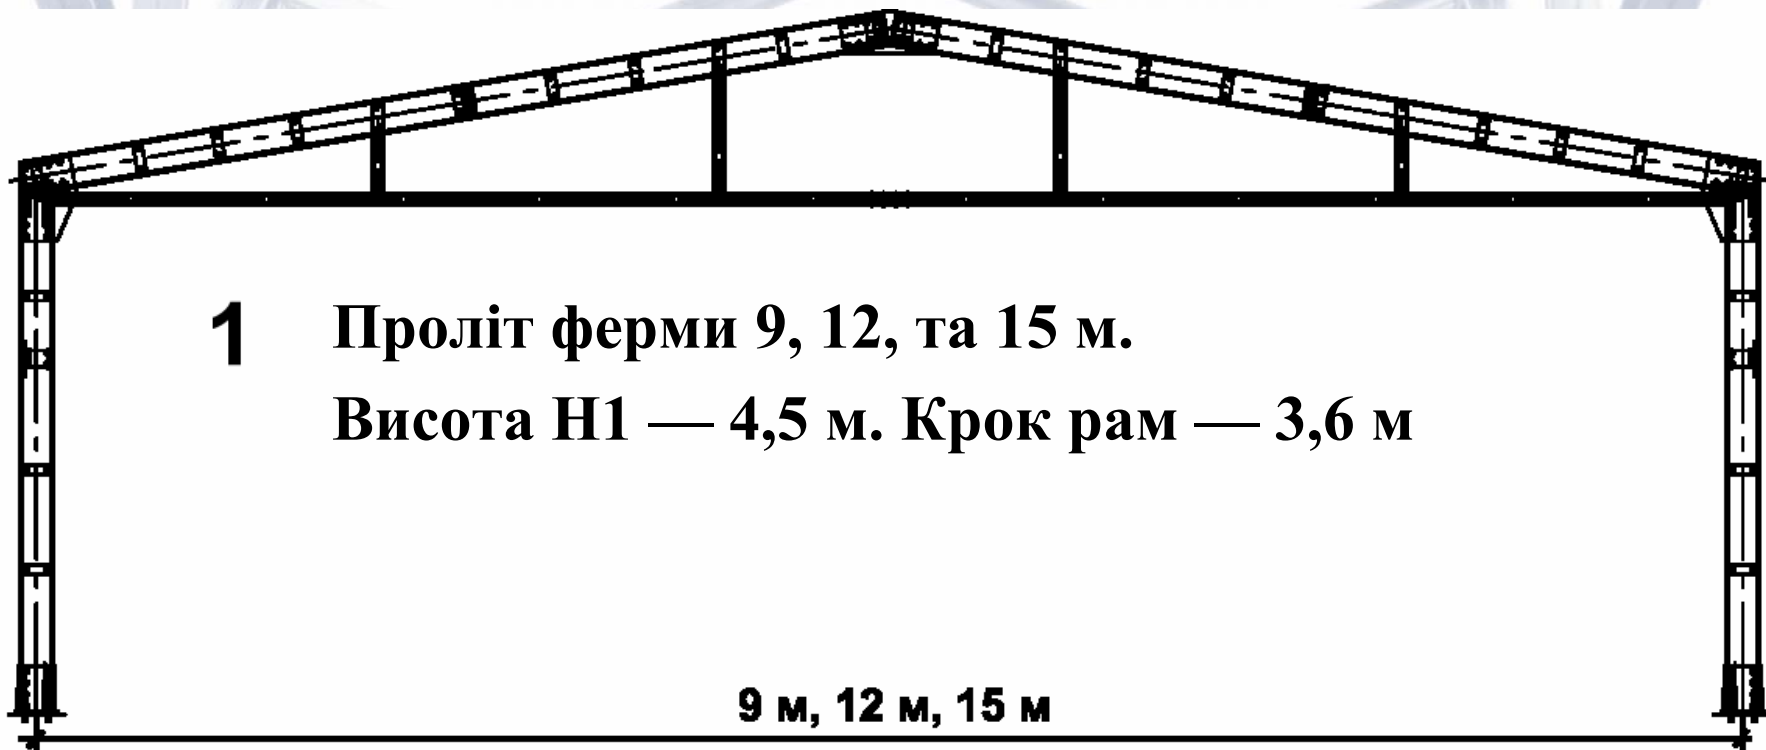

**BLACHY
PRUSZYŃSKI**

**ШВИДКОМОНТОВАНІ СПОРУДИ
від європейського виробника
шириною 9–36 м**

**Компанія “ПРУШИНЬСЬКІ пропонує
швидкомонтовані споруди трьох типів**

**Компанія “ПРУШИНЬСЬКІ пропонує
швидкомонтовані споруди трьох типів**