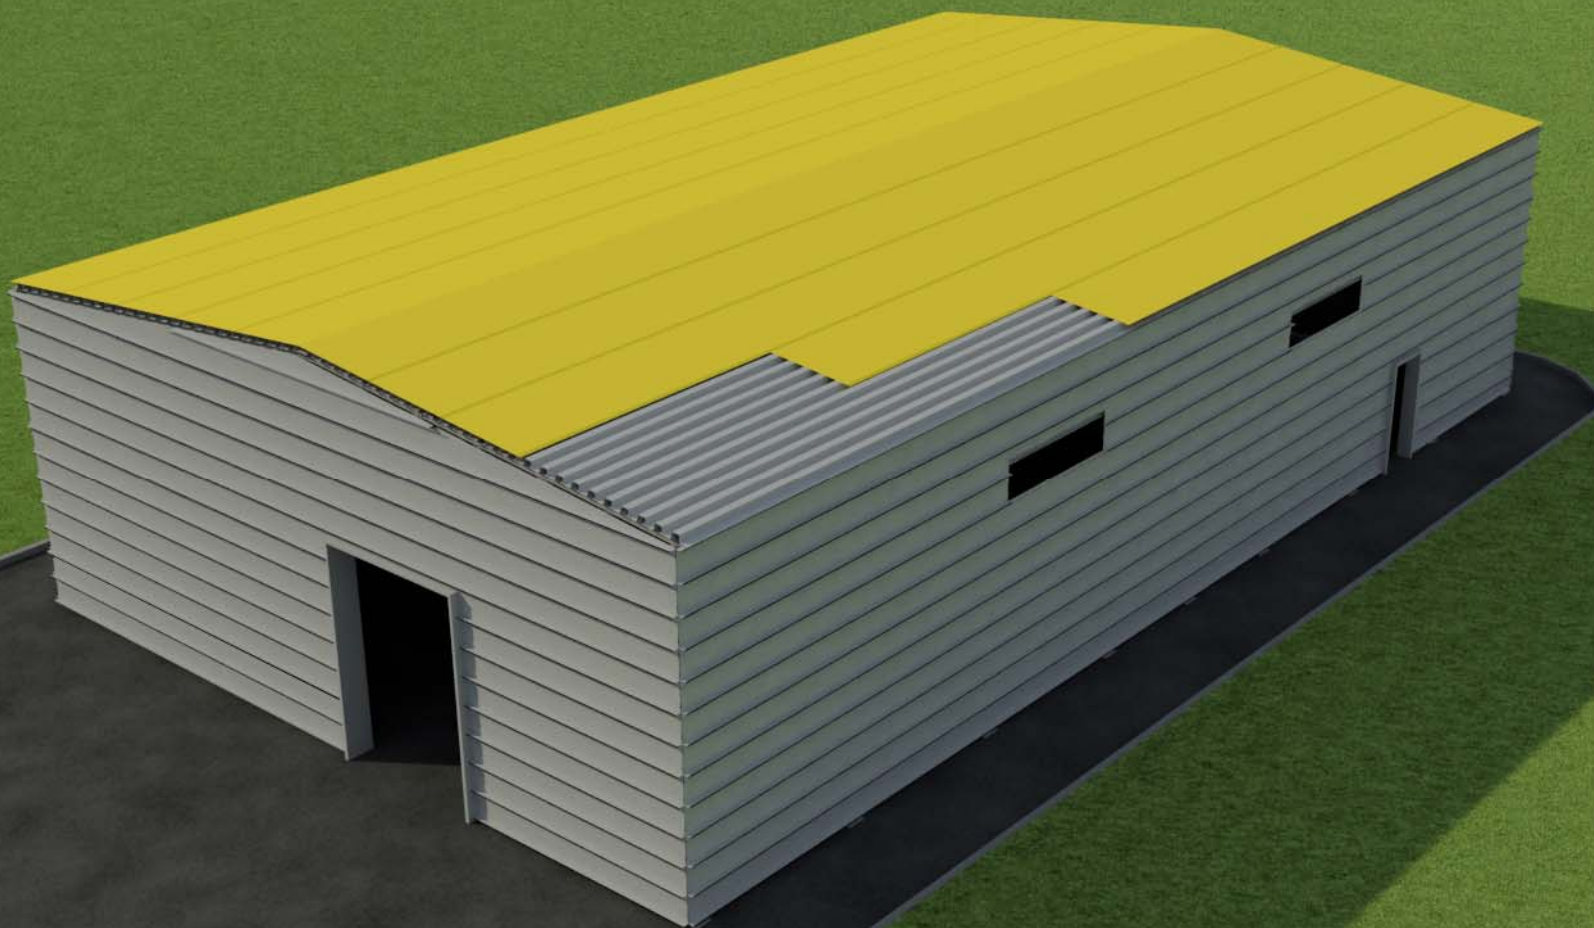

**BLACHY
PRUSZYŃSKI**

Швидкомонтовані споруди “ПРУШИНЬСКІ”