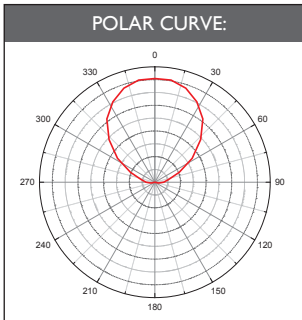

Color Temp. (K)	Base	Item No.	Lumen (Lm)	Voltage	Power Factor	Dimming	Beam Angle (°)	Lifespan
2800 K	E26	73378	320 lm	110-120VAC	> 0.9	Yes	120°	> 25,000 h
	E27	73775		220-240VAC				
4000 K	E26	73379	370 lm	110-120VAC	> 0.9	Yes	120°	> 25,000 h
	E27	73776		220-240VAC				
6000 K	E26	73380	370 lm	110-120VAC	> 0.9	Yes	120°	> 25,000 h
	E27	73777		220-240VAC