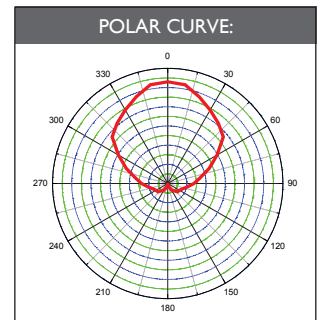

ULTRA BRIGHT

Color Temp. (K)	Length	Wattage	Item No.	Lumen (Lm)	Voltage	Power Factor	Dimming	Beam Angle (°)	Lifespan
2800 K	0.6M (2')	10W	73346	750 lm	220-240VAC	> 0.8	No	140°	> 25,000 h
	0.9M (3')	15W	73349	1100 lm					
	1.2M (4')	20W	73352	1500 lm					
	1.5M (5')	25W	73355	1750 lm					
4000 K	0.6M (2')	10W	73347	900 lm	220-240VAC	> 0.8	No	140°	> 25,000 h
	0.9M (3')	15W	73350	1350 lm					
	1.2M (4')	20W	73353	1800 lm					
	1.5M (5')	25W	73356	2000 lm					
6000 K	0.6M (2')	10W	73348	1000 lm	220-240VAC	> 0.8	No	140°	> 25,000 h
	0.9M (3')	15W	73351	1500 lm					
	1.2M (4')	20W	73354	2000 lm					
	1.5M (5')	25W	73357	2200 lm					
2800 K	0.6M (2')	10W	73358	750 lm	85-285VAC	> 0.8	No	140°	> 25,000 h
	0.9M (3')	15W	73361	1100 lm					
	1.2M (4')	20W	73364	1500 lm					
	1.5M (5')	25W	73367	1750 lm					
4000 K	0.6M (2')	10W	73359	900 lm	85-285VAC	> 0.8	No	140°	> 25,000 h
	0.9M (3')	15W	73362	1350 lm					
	1.2M (4')	20W	73365	1800 lm					
	1.5M (5')	25W	73368	2000 lm					
6000 K	0.6M (2')	10W	73360	1000 lm	85-285VAC	> 0.8	No	140°	> 25,000 h
	0.9M (3')	15W	73363	1500 lm					
	1.2M (4')	20W	73366	2000 lm					
	1.5M (5')	25W	73369	2200 lm