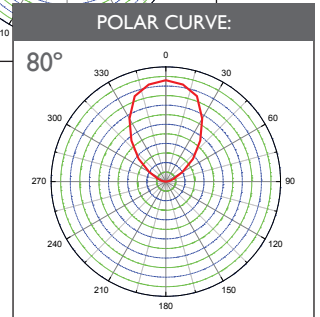

4.5W SPOTLIGHT (MR16)

Color Temp. (K)	Base	Item No.	Lumen (Lm)	Voltage	Power Factor	Dimming	Beam Angle (°)	Lifespan	Standard
2800 K	GU5.3	73508	220 lm	12V AC / DC	> 0.8	No	60°	> 25,000 h	UL
		73383					60°		CE
		73511					80°		UL
		73404					80°		CE
4000 K	GU5.3	73507	250 lm	12V AC / DC	> 0.8	No	60°	> 25,000 h	UL
		73384					60°		CE
		73510					80°		UL
		73405					80°		CE
6000 K	GU5.3	73509	250 lm	12V AC / DC	> 0.8	No	60°	> 25,000 h	UL
		73382					60°		CE
		73512					80°		UL
		73403					80°		CE