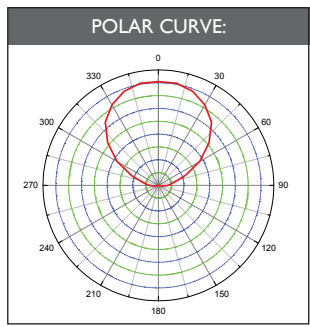

4.5W PARI 6 LAMP (MR16)

Color Temp. (K)	Base	Item No.	Lumen (Lm)	Voltage	Power Factor	Dimming	Beam Angle (°)	Lifespan	Standard
2800 K	GU5.3	73658 73652	240 lm	12V AC / DC	> 0,9	No	140°	> 25,000 h	UL CE
4000 K	GU5.3	73659 73653	270 lm	12V AC / DC	> 0,9	No	140°	> 25,000 h	UL CE
6000 K	GU5.3	73660 73654	270 lm	12V AC / DC	> 0,9	No	140°	> 25,000 h	UL CE