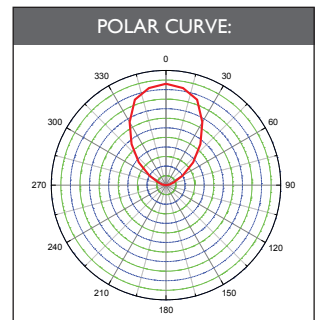

4.5W SPOTLIGHT (E26/E27/B22/E14)

Color Temp. (K)	Base	Item No.	Lumen (Lm)	Voltage	Power Factor	Dimming	Beam Angle (°)	Lifespan
2800 K	E26	73386	220 lm	110-120VAC	> 0.8	Yes	60°	> 25,000 h
	E27	73371		220-240VAC				
	B22	73374		220-240VAC				
	E14	73377		220-240VAC				
4000 K	E26	73387	250 lm	110-120VAC	> 0.8	Yes	60°	> 25,000 h
	E27	73372		220-240VAC				
	B22	73375		220-240VAC				
	E14	73378		220-240VAC				
6000 K	E26	73385	250 lm	110-120VAC	> 0.8	Yes	60°	> 25,000 h
	E27	73370		220-240VAC				
	B22	73373		220-240VAC				
	E14	73376		220-240VAC				

Color Temp. (K)	Base	Item No.	Lumen (Lm)	Voltage	Power Factor	Dimming	Beam Angle (°)	Lifespan
2800 K	E26	73407	220 lm	110-120VAC	> 0.8	Yes	80°	> 25,000 h
	E27	73392		220-240VAC				
	B22	73395		220-240VAC				
	E14	73398		220-240VAC				
4000 K	E26	73408	250 lm	110-120VAC	> 0.8	Yes	80°	> 25,000 h
	E27	73393		220-240VAC				
	B22	73396		220-240VAC				
	E14	73399		220-240VAC				
6000 K	E26	73406	250 lm	110-120VAC	> 0.8	Yes	80°	> 25,000 h
	E27	73391		220-240VAC				
	B22	73394		220-240VAC				
	E14	73397		220-240VAC