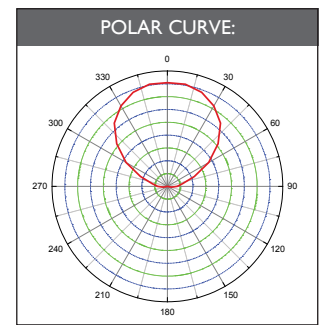

4.5W PAR16 LAMP (E26/E27/B22)

Color Temp. (K)	Base	Item No.	Lumen (lm)	Voltage	Power Factor	Dimming	Beam Angle (°)	Lifespan
2800 K	E26	73635		110-120VAC	> 0.9	Yes	140°	> 25,000 h
	E27	73632	240 lm	220-240VAC				
	B22	73706		220-240VAC				
4000 K	E26	73636		110-120VAC	> 0.9	Yes	140°	> 25,000 h
	E27	73633	270 lm	220-240VAC				
	B22	73707		220-240VAC				
6000 K	E26	73637		110-120VAC	> 0.9	Yes	140°	> 25,000 h
	E27	73634	270 lm	220-240VAC				
	B22	73708		220-240VAC				

4.5W PAR16 LAMP (E14)

Color Temp. (K)	Base	Item No.	Lumen (lm)	Voltage	Power Factor	Dimming	Beam Angle (°)	Lifespan
2800 K	E14	73646	240 lm	220-240VAC	> 0.9	Yes	140°	> 25,000 h
4000 K	E14	73647	270 lm	220-240VAC	> 0.9	Yes	140°	> 25,000 h
6000 K	E14	73648	270 lm	220-240VAC	> 0.9	Yes	140°	> 25,000 h