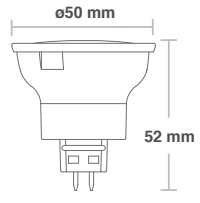

4,5W PARI 6 LAMP (GU10)

Color Temp. (K)	Base	Item No.	Lumen (Lm)	Voltage	Power Factor	Dimming	Beam Angle (°)	Lifespan
2800 K	GU10	73655 73649	240 lm	110-120VAC 220-240VAC	> 0,9	Yes	140°	> 25,000 h
4000 K	GU10	73656 73650	270 lm	110-120VAC 220-240VAC	> 0,9	Yes	140°	> 25,000 h
6000 K	GU10	73657 73651	270 lm	110-120VAC 220-240VAC	> 0,9	Yes	140°	> 25,000 h

4.5W PARI 6 LAMP (MR16)

Color Temp. (K)	Base	Item No.	Lumen (Lm)	Voltage	Power Factor	Dimming	Beam Angle (°)	Lifespan	Standard
2800 K	GU5.3	73658 73652	240 lm	12V AC / DC	> 0,9	No	140°	> 25,000 h	UL CE
4000 K	GU5.3	73659 73653	270 lm	12V AC / DC	> 0,9	No	140°	> 25,000 h	UL CE
6000 K	GU5.3	73660 73654	270 lm	12V AC / DC	> 0,9	No	140°	> 25,000 h	UL CE