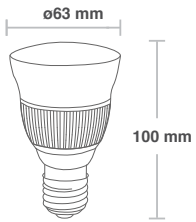

5W PAR20 LAMP (E26/E27)

Color Temp. (K)	Base	Item No.	Lumen (Lm)	Voltage	Power Factor	Dimming	Beam Angle (°)	Lifespan
2800 K	E26	73378	320 lm	110-120VAC	> 0.9	Yes	120°	> 25,000 h
	E27	73775		220-240VAC				
4000 K	E26	73379	370 lm	110-120VAC	> 0.9	Yes	120°	> 25,000 h
	E27	73776		220-240VAC				
6000 K	E26	73380	370 lm	110-120VAC	> 0.9	Yes	120°	> 25,000 h
	E27	73777		220-240VAC