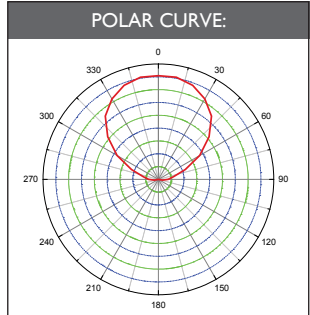

Color Temp. (K)	Base	Item No.	Lumen (Lm)	Voltage	Power Factor	Dimming	Beam Angle (°)	Lifespan
2800 K	GU10	73655 73649	240 lm	110-120VAC 220-240VAC	> 0,9	Yes	140°	> 25,000 h
4000 K	GU10	73656 73650	270 lm	110-120VAC 220-240VAC	> 0,9	Yes	140°	> 25,000 h
6000 K	GU10	73657 73651	270 lm	110-120VAC 220-240VAC	> 0,9	Yes	140°	> 25,000 h