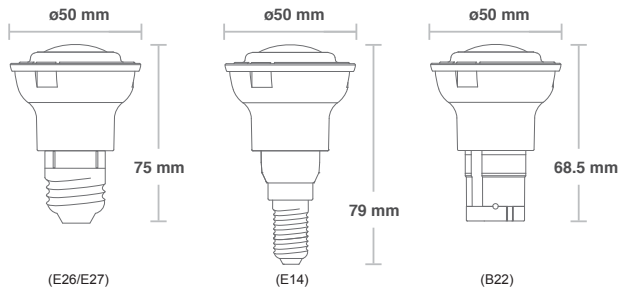

Color Temp. (K)	Base	Item No.	Lumen (Lm)	Voltage	Power Factor	Dimming	Beam Angle (°)	Lifespan
2800 K	E26	73386	220 lm	110-120VAC	> 0.8	Yes	60°	> 25,000 h
	E27	73371		220-240VAC				
	B22	73374		220-240VAC				
	E14	73377		220-240VAC				
4000 K	E26	73387	250 lm	110-120VAC	> 0.8	Yes	60°	> 25,000 h
	E27	73372		220-240VAC				
	B22	73375		220-240VAC				
	E14	73378		220-240VAC				
6000 K	E26	73385	250 lm	110-120VAC	> 0.8	Yes	60°	> 25,000 h
	E27	73370		220-240VAC				
	B22	73373		220-240VAC				
	E14	73376		220-240VAC