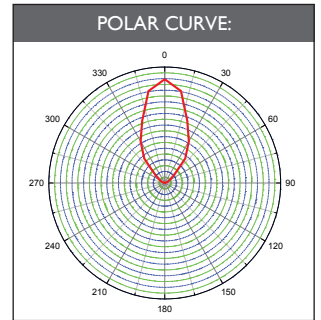

Color Temp. (K)	Base	Item No.	Lumen (Lm)	Voltage	Power Factor	Dimming	Beam Angle (°)	Lifespan
2800 K	E26	73407	220 lm	110-120VAC	> 0.8	Yes	80°	> 25,000 h
	E27	73392		220-240VAC				
	B22	73395		220-240VAC				
	E14	73398		220-240VAC				
4000 K	E26	73408	250 lm	110-120VAC	> 0.8	Yes	80°	> 25,000 h
	E27	73393		220-240VAC				
	B22	73396		220-240VAC				
	E14	73399		220-240VAC				
6000 K	E26	73406	250 lm	110-120VAC	> 0.8	Yes	80°	> 25,000 h
	E27	73391		220-240VAC				
	B22	73394		220-240VAC				
	E14	73397		220-240VAC