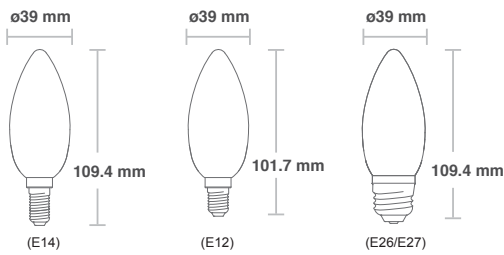

Applications

- Desk Lamps
- Table Lamps
- Floor Lamps
- Sconce Fixtures
- Vanity Lighting Fixtures

3.8W CANDLE BULB (E26/E27/E12/E14)

Dimmable
 270°
 25,000h
 Hg
 ON/OFF 20,000x

Color Temp. (K)	Base	Item No.	Lumen (lm)	Voltage	Power Factor	Dimming	Beam Angle (°)	Lifespan
2400 K	E26	74032	220 lm	110-120VAC	> 0.85	Yes	270°	> 25,000 h
	E27	73999		220-240VAC				
	E12	73974		110-120VAC				
	E14	73968		220-240VAC				
4000 K	E26	74033	260 lm	110-120VAC	> 0.85	Yes	270°	> 25,000 h
	E27	74000		220-240VAC				
	E12	73975		110-120VAC				
	E14	73969		220-240VAC				
6000 K	E26	74034	260 lm	110-120VAC	> 0.85	Yes	270°	> 25,000 h
	E27	74001		220-240VAC				
	E12	73976		110-120VAC				
	E14	73970		220-240VAC				