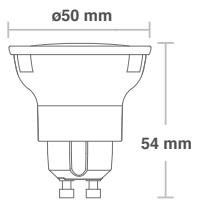

4,5W PARI 6 LAMP (GU10)