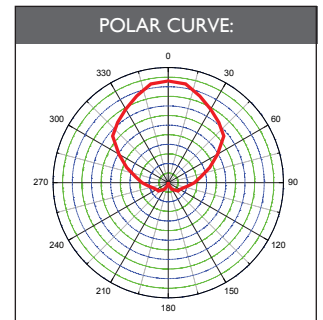

STANDARD

Color Temp. (K)	Length	Wattage	Item No.	Lumen (Lm)	Voltage	Power Factor	Dimming	Beam Angle (°)	Lifespan
2800 K	0.6M (2')	10W	73105	600 lm	220-240VAC	> 0.8	No	140°	> 25,000 h
	0.9M (3')	15W	73119	900 lm					
	1.2M (4')	20W	73073	1200 lm					
	1.5M (5')	25W	73130	1450 lm					
4000 K	0.6M (2')	10W	73115	700 lm	220-240VAC	> 0.8	No	140°	> 25,000 h
	0.9M (3')	15W	73117	1000 lm					
	1.2M (4')	20W	73108	1400 lm					
	1.5M (5')	25W	73128	1700 lm					
6000 K	0.6M (2')	10W	73104	700 lm	220-240VAC	> 0.8	No	140°	> 25,000 h
	0.9M (3')	15W	73118	1000 lm					
	1.2M (4')	20W	73072	1400 lm					
	1.5M (5')	25W	73129	1750 lm					
2800 K	0.6M (2')	10W	73437	600 lm	85-285VAC	> 0.8	No	140°	> 25,000 h
	0.9M (3')	15W	73440	900 lm					
	1.2M (4')	20W	73443	1200 lm					
	1.5M (5')	25W	73446	1450 lm					
4000 K	0.6M (2')	10W	73438	700 lm	85-285VAC	> 0.8	No	140°	> 25,000 h
	0.9M (3')	15W	73441	1000 lm					
	1.2M (4')	20W	73444	1400 lm					
	1.5M (5')	25W	73447	1700 lm					
6000 K	0.6M (2')	10W	73436	700 lm	85-285VAC	> 0.8	No	140°	> 25,000 h
	0.9M (3')	15W	73439	1000 lm					
	1.2M (4')	20W	73442	1400 lm					
	1.5M (5')	25W	73445	1750 lm					