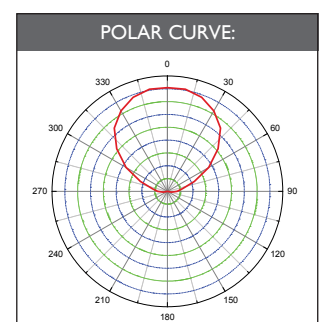

Color Temp. (K)	Base	Item No.	Lumen (lm)	Voltage	Power Factor	Dimming	Beam Angle (°)	Lifespan
2800 K	E14	73646	240 lm	220-240VAC	> 0.9	Yes	140°	> 25,000 h
4000 K	E14	73647	270 lm	220-240VAC	> 0.9	Yes	140°	> 25,000 h
6000 K	E14	73648	270 lm	220-240VAC	> 0.9	Yes	140°	> 25,000 h