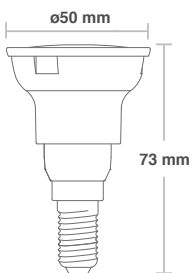

Color Temp. (K)	Base	Item No.	Lumen (lm)	Voltage	Power Factor	Dimming	Beam Angle (°)	Lifespan
2800 K	E14	73646	240 lm	220-240VAC	> 0.9	Yes	140°	> 25,000 h
4000 K	E14	73647	270 lm	220-240VAC	> 0.9	Yes	140°	> 25,000 h
6000 K	E14	73648	270 lm	220-240VAC	> 0.9	Yes	140°	> 25,000 h