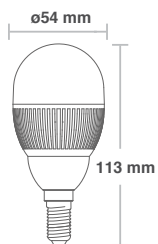

Color Temp. (K)	Base	Item No.	Lumen (Lm)	Voltage	Power Factor	Dimming	Beam Angle (°)	Lifespan
2800 K	E14	73730	400 lm	220-240VAC	> 0.85	Yes	270°	> 25,000 h
4000 K	E14	73731	450 lm	220-240VAC	> 0.85	Yes	270°	> 25,000 h
6000 K	E14	73732	450 lm	220-240VAC	> 0.85	Yes	270°	> 25,000 h