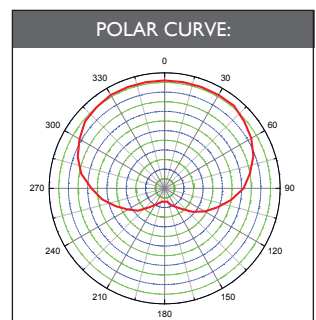

Color Temp. (K)	Base	Item No.	Lumen (Lm)	Voltage	Power Factor	Dimming	Beam Angle (°)	Lifespan
2800 K	E14	73730	400 lm	220-240VAC	> 0.85	Yes	270°	> 25,000 h
4000 K	E14	73731	450 lm	220-240VAC	> 0.85	Yes	270°	> 25,000 h
6000 K	E14	73732	450 lm	220-240VAC	> 0.85	Yes	270°	> 25,000 h