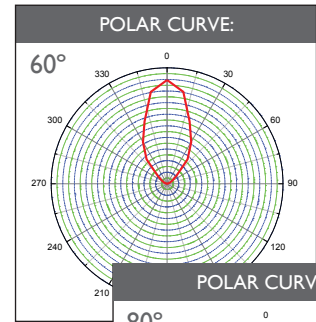

4.5W SPOTLIGHT (MR16)

Color Temp. (K)	Base	Item No.	Lumen (Lm)	Voltage	Power Factor	Dimming	Beam Angle (°)	Lifespan	Standard
2800 K	GU5.3	73508	220 lm	12V AC / DC	> 0.8	No	60°	> 25,000 h	UL
		73383					60°		CE
		73511					80°		UL
		73404					80°		CE
4000 K	GU5.3	73507	250 lm	12V AC / DC	> 0.8	No	60°	> 25,000 h	UL
		73384					60°		CE
		73510					80°		UL
		73405					80°		CE
6000 K	GU5.3	73509	250 lm	12V AC / DC	> 0.8	No	60°	> 25,000 h	UL
		73382					60°		CE
		73512					80°		UL
		73403					80°		CE