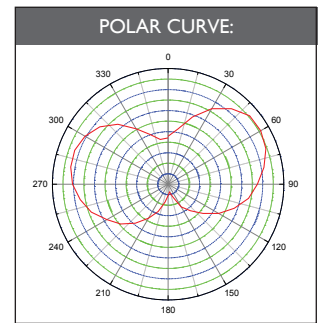

Applications

- Desk Lamps
- Table Lamps
- Floor Lamps
- Sconce Fixtures
- Vanity Lighting Fixtures

3.8W CANDLE BULB (E26/E27/E12/E14)

Dimmable
 270°
 25,000h
 Hg
 ON/OFF 20,000x

Color Temp. (K)	Base	Item No.	Lumen (lm)	Voltage	Power Factor	Dimming	Beam Angle (°)	Lifespan
2400 K	E26	74032	220 lm	110-120VAC	> 0.85	Yes	270°	> 25,000 h
	E27	73999		220-240VAC				
	E12	73974		110-120VAC				
	E14	73968		220-240VAC				
4000 K	E26	74033	260 lm	110-120VAC	> 0.85	Yes	270°	> 25,000 h
	E27	74000		220-240VAC				
	E12	73975		110-120VAC				
	E14	73969		220-240VAC				
6000 K	E26	74034	260 lm	110-120VAC	> 0.85	Yes	270°	> 25,000 h
	E27	74001		220-240VAC				
	E12	73976		110-120VAC				
	E14	73970		220-240VAC				