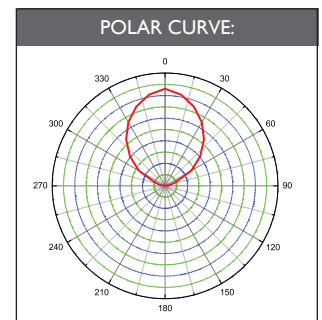

ON/OFF
20,000x

IP20

Color Temp. (K)	Base	Item No.	Lumen (Lm)	Voltage	Power Factor	Dimming	Beam Angle (°)	Lifespan
2800 K	E26	73494		110-120VAC	> 0.9	Yes	90°	> 25,000 h
	E27	73488	1100 lm	220-240VAC				
	B22	73535		220-240VAC				
4000 K	E26	73495		110-120VAC	> 0.9	Yes	90°	> 25,000 h
	E27	73489	1400 lm	220-240VAC				
	B22	73536		220-240VAC				
6000 K	E26	73493		110-120VAC	> 0.9	Yes	90°	> 25,000 h
	E27	73487	1400 lm	220-240VAC				
	B22	73537		220-240VAC				