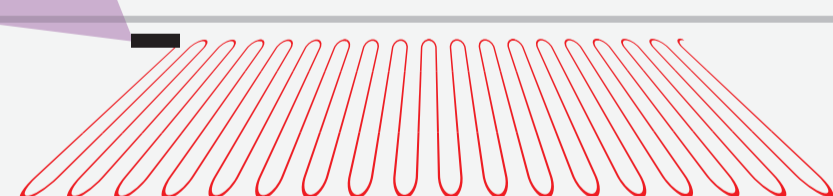

RF Touch может управлять:

Гаражными воротами

Классическими и LED лампами

Бытовыми электроприборами

Роллетами, маркизами, жалюзи

Подвал