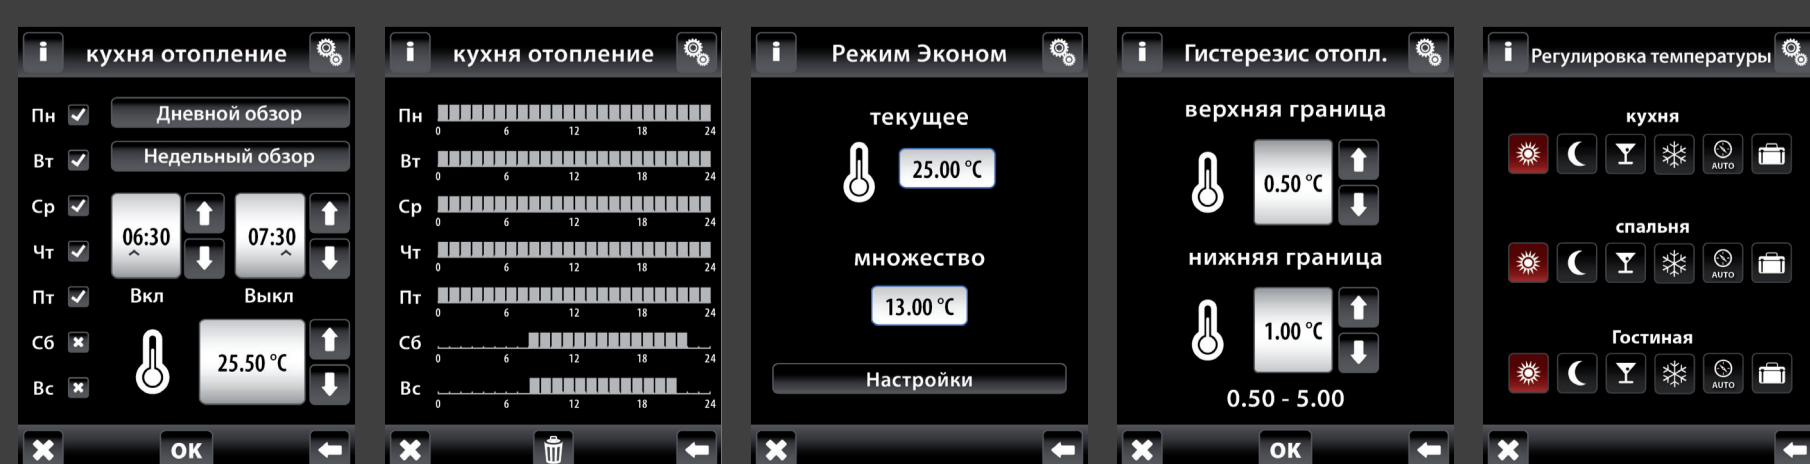

RF TOUCH

- сенсорная панель управления беспроводной системы iNELS RF Control посылает команды температурным, коммутирующим, диммирующим элементам и элементам управления жалюзи
- принимает команды от передатчиков, элементов управления и датчиков температуры
- обрабатывает программы для отопления и регулировки исполнения: в монтажную коробку либо на стену с 3,5" сенсорным цветным дисплеем

RFATV-1

- беспроводная термоголовка для измерения температуры и одновременно для беспроводного управления радиаторами отопления. Идеальное решение при модернизации системы отопления: простая и быстрая установка элементов регулировки отопления в Вашем здании, доме или квартире
- к панели RF Touch можно подключить до 30 термоголовок
- в комплект входят адаптеры (Danfoss RAV, RA, RAVL)
- питание от аккумуляторных батарей дальность: до 100 м