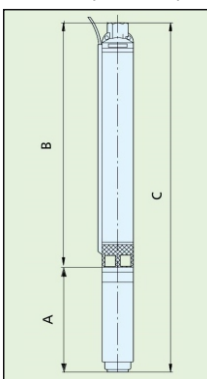

Матеріали двигуна:

Корпус
Вал електродвигуна
Верхня і нижня частина
Механічне ущільнення

Нержавіюча сталь
Нержавіюча сталь
Чугун
Графіт/Кераміка

Матеріали насоса:

Зовнішній кожух
Вал електродвигуна
Дифузори та робочі колеса

Нержавіюча сталь
Нержавіюча сталь
Нержавіюча сталь

Розміри та вага:

Модель - TYPE	Розміри - Dimensions (mm)			Вага - Weight (kg)		
	A	B	C	Мотор - motor	Насос - pump	Разом - total
VSXT 630-06	655/649	839	1494/1488	22,5/40	17	39,5/57
VSXT 630-08	795/678	1029	1824/1707	28,8/43,5	21	49,8/64,5
VSXT 630-11	758	1314	2072	50	27	77
VSXT 630-13	800	1504	2304	55	31	86
VSXT 630-15	851	1694	2545	60	36	96
VSXT 630-17	911	1884	2795	65	40	105
VSXT 630-21	973	2264	3237	72	48	120
VSXT 630-24	1006/840	2549	3555/3389	76/81	54	130/135
VSXT 630-30	1106/890	3119	4225/4009	87/86	67	154/153
VSXT 630-35	1217/940/996	3594	4811/4534/4590	98/91/120	77	175/168/197

Продуктивність:

МОДЕЛЬ - TYPE	СТУПЕНІ STAGES	ПОТУЖНІСТЬ - NOMINAL POWER, P2		Q = МІСТКІСТЬ - CAPACITY								
		KW	HP	l/s	0	2	4	6	6,6	8	10	12
Трифазні Three-phase				m³/h	0	7,2	14,4	21,6	24	28,8	36	43,2
230/400V-50Hz				Загальна висота в метрах - Total head in meters w.s.								
VSXT 630-06	06	5,5	7,5	H (m)	72	69	64	57	54	46	33	15
VSXT 630-08	08	7,5	10		96	92	86	76	71	62	44	20
VSXT 630-11	11	9,3	12,5		131	127	118	104	98	85	60	27
VSXT 630-13	13	11	15		155	150	139	123	116	100	71	32
VSXT 630-15	15	13	17,5		179	173	161	142	134	116	82	37
VSXT 630-17	17	15	20		203	196	182	161	152	131	93	42
VSXT 630-21	21	18,5	25		251	243	225	199	188	162	114	52
VSXT 630-24	24	22	30		287	277	257	227	214	185	131	59
VSXT 630-30	30	26,5	35		358	347	322	284	268	232	163	74
VSXT 630-35	35	30	40		418	405	375	331	313	270	191	87