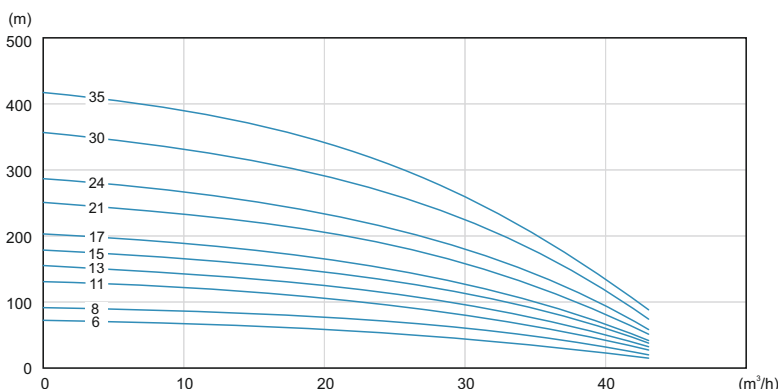

Нержавіюча сталь
Нержавіюча сталь
Нержавіюча сталь

Розміри та вага:

Модель - TYPE	Розміри - Dimensions (mm)			Вага - Weight (kg)		
	A	B	C	Мотор - motor	Насос - pump	Разом - total
VSXT 630-06	655/649	839	1494/1488	22,5/40	17	39,5/57
VSXT 630-08	795/678	1029	1824/1707	28,8/43,5	21	49,8/64,5
VSXT 630-11	758	1314	2072	50	27	77
VSXT 630-13	800	1504	2304	55	31	86
VSXT 630-15	851	1694	2545	60	36	96
VSXT 630-17	911	1884	2795	65	40	105
VSXT 630-21	973	2264	3237	72	48	120
VSXT 630-24	1006/840	2549	3555/3389	76/81	54	130/135
VSXT 630-30	1106/890	3119	4225/4009	87/86	67	154/153
VSXT 630-35	1217/940/996	3594	4811/4534/4590	98/91/120	77	175/168/197

Продуктивність:

МОДЕЛЬ - TYPE	СТУПЕНІ STAGES	ПОТУЖНІСТЬ - NOMINAL POWER, P2		Q = МІСТКІСТЬ - CAPACITY								
		KW	HP	l/s	0	2	4	6	6,6	8	10	12
Трифазні Three-phase				m³/h	0	7,2	14,4	21,6	24	28,8	36	43,2
230/400V-50Hz				Загальна висота в метрах - Total head in meters w.s.								
VSXT 630-06	06	5,5	7,5	H (m)	72	69	64	57	54	46	33	15
VSXT 630-08	08	7,5	10		96	92	86	76	71	62	44	20
VSXT 630-11	11	9,3	12,5		131	127	118	104	98	85	60	27
VSXT 630-13	13	11	15		155	150	139	123	116	100	71	32
VSXT 630-15	15	13	17,5		179	173	161	142	134	116	82	37
VSXT 630-17	17	15	20		203	196	182	161	152	131	93	42
VSXT 630-21	21	18,5	25		251	243	225	199	188	162	114	52
VSXT 630-24	24	22	30		287	277	257	227	214	185	131	59
VSXT 630-30	30	26,5	35		358	347	322	284	268	232	163	74
VSXT 630-35	35	30	40		418	405	375	331	313	270	191	87