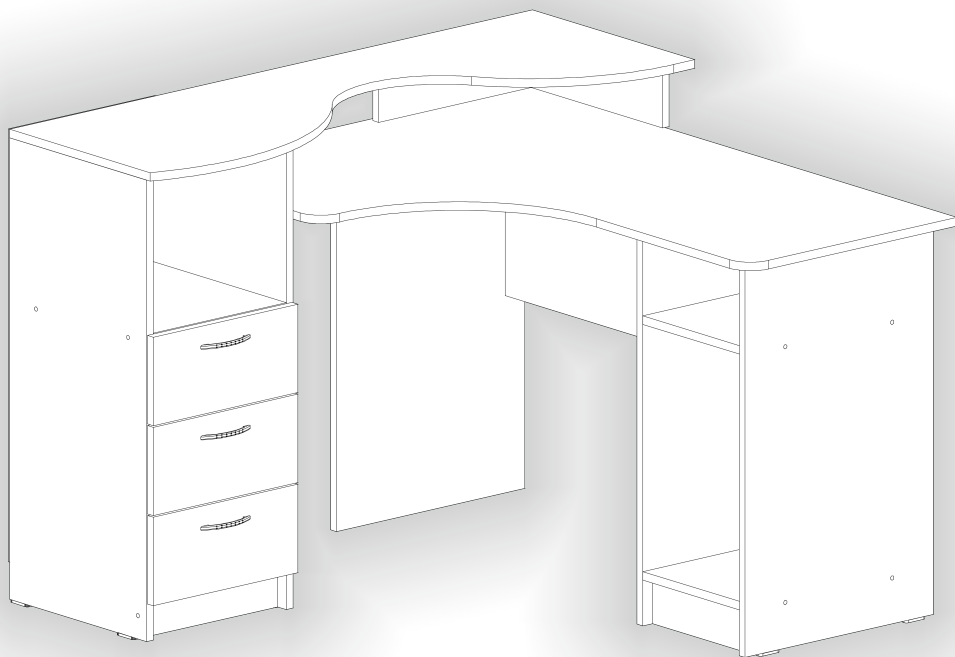

Запорізька меблева фабрика «Pehotin»
Made in Ukraine by «Pehotin»

Стіл «Атрікс»

Desk «Atrix»

Д-1230, Ш-1200, В-750(890), мм.
L-1230, W-1200, H-750(890), mm.

Інструкція збірки
Assembly instruction

1

pehotin@gmail.com
pehotin.com.ua