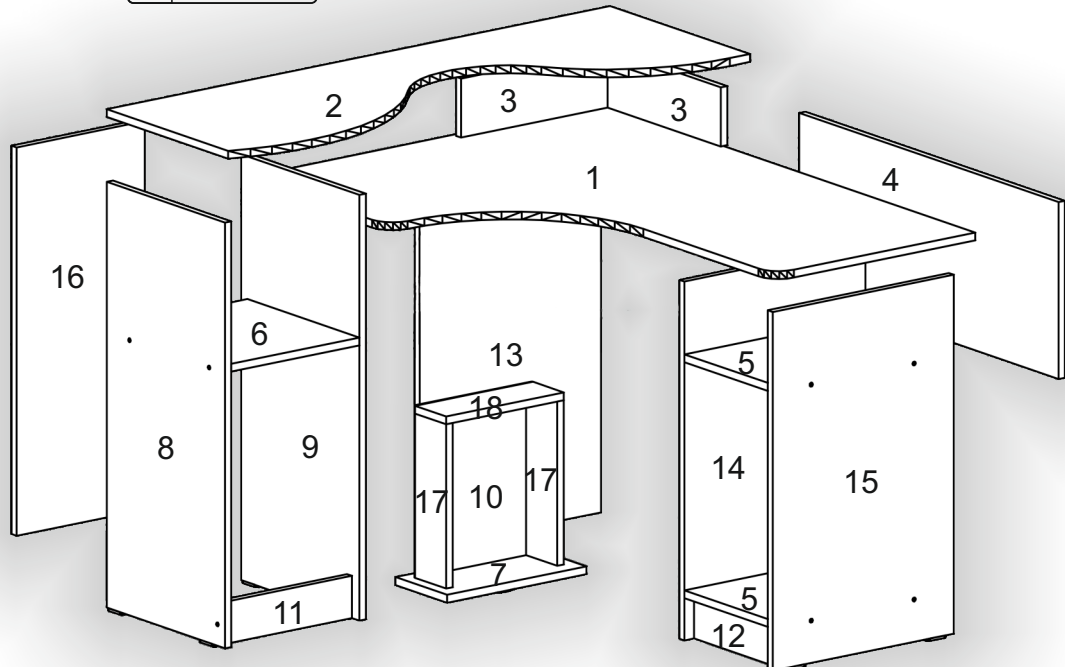

Атрикс/Atrix

№	довжина(мм) length(mm)	ширина(мм) width(mm)	кількість quantity
1.	1200**	880**	1
2.	1230**	450**	1
3.	364	120**	2
4.	808*	360	1
5.	268*	450	2
6.	318*	380	1
7.	166**	355**	3
8.	866*	380	1
9.	866*	380	1
10.	290	355	3

№	довжина(мм) length(mm)	ширина(мм) width(mm)	кількість quantity
11.	318	86	1
12.	268	86	1
13.	730**	450	1
14.	730**	450	1
15.	730**	450	1
16.	790	318	1
17.	334*	100	6
18.	292*	100	3