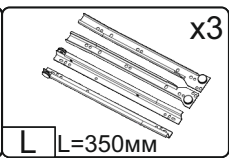

Запорізька меблева фабрика «Pehotin»
Made in Ukraine by «Pehotin»

Стіл «Атрікс»

Desk «Atrix»

Д-1230, Ш-1200, В-750(890), мм.
L-1230, W-1200, H-750(890), mm.

Інструкція збірки
Assembly instruction

1

pehotin@gmail.com
pehotin.com.ua

Атрикс/Atrix

№	довжина(мм) length(mm)	ширина(мм) width(mm)	кількість quantity
1.	1200**	880**	1
2.	1230**	450**	1
3.	364	120**	2
4.	808*	360	1
5.	268*	450	2
6.	318*	380	1
7.	166**	355**	3
8.	866*	380	1
9.	866*	380	1
10.	290	355	3

№	довжина(мм) length(mm)	ширина(мм) width(mm)	кількість quantity
11.	318	86	1
12.	268	86	1
13.	730**	450	1
14.	730**	450	1
15.	730**	450	1
16.	790	318	1
17.	334*	100	6
18.	292*	100	3

1.

3

2.

3.

4.

5.

6