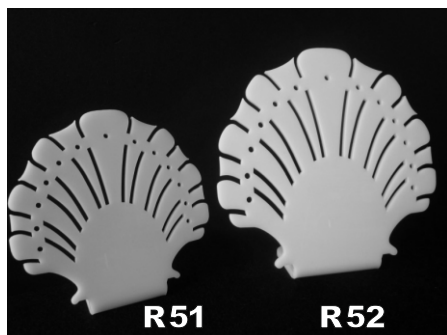

ПОДСТАВКИ ПОД БРАСЛЕТ

арт.	размер (см.)		цена (грн.)		
	выс.	шир.	прозр.	белый	цветн.
B 61	18	3.5	15.0	15.5	16.0
B 62	15	3.5	14.0	14.5	15.0

ПОДСТАВКИ ПОД ЦЕПОЧКИ, КУЛОНЫ, БУСЫ

арт.	размер (см.)		цена (грн.)		
	выс.	шир.	прозр.	белый	цветн.
B 71	19		23.0	24.0	25.0
B 72	23		27.0	28.0	29.0
B 73	27		32.0	33.0	34.0
B 74	30		35.0	36.0	37.0

*все цены приведены для акрила толщиной 3мм

ПОДСТАВКИ ПОД БИЖУТЕРИЮ

Серия «Ракушка» (R)

ПОДСТАВКИ ПОД ГАРНИТУР (СЕРЬГИ И КОЛЬЦО)

арт.	размер (см)		цена (грн.)		
	выс.	шир.	прозр.	белый	цветн.
R 11	7		11.1	11.2	11.5
R 12	8		11.4	11.5	11.8
R 13	9		11.8	11.9	12.1
R 14	10		11.9	12.0	12.3
R 15	11		12.2	12.3	12.6
R 16	12		12.6	12.7	13.0

ПОДСТАВКА ПОД СЕРЬГИ

арт.	размер (см)		цена (грн.)		
	выс.	шир.	прозр.	белый	цветн.
R 2	6		7.0	7.1	7.2

ПОДСТАВКА ПОД ГАРНИТУР (СЕРЬГИ И КОЛЬЦО)

арт.	размер (см)		цена (грн.)		
	выс.	шир.	прозр.	белый	цветн.
R 3	8.5		15.3	15.4	15.6

ПОДСТАВКА ПОД КОЛЬЦО

арт.	размер (см.)		цена (грн.)		
	выс.	шир.	прозр.	белый	цветн.
R 4			6.0	6.1	6.2

ПОДСТАВКИ ПОД СЕРЬГИ - ПУСЕТЫ (ГВОЗДИКИ)

арт.	размер (см.)		цена (грн.)		
	выс.	шир.	прозр.	белый	цветн.
R 51	9.5	9.5	12.0	12.5	13.0
R 52	12.5	12.5	15.8	16.0	16.6