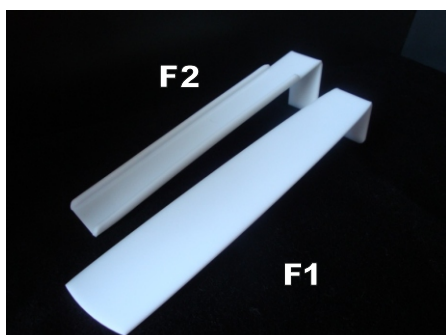

арт.	размер (см.)		цена (грн.)		
	выс.	шир.	прозр.	белый	цветн.
A 1	10		11.0	11.2	11.5
A 2	8		9.9	10.0	10.2
A 3	6		5.8	5.9	6.0
A 4	4		4.7	4.8	4.9

ПОДСТАВКИ ПОД БУСЫ, КОЛЬЕ, ЦЕПОЧКИ

арт.	размер (см.)		цена (грн.)		
	выс.	шир.	прозр.	белый	цветн.
Z 71	24		25.7	26.2	27.8
Z 72	27		30.2	30.8	32.8
Z 73	30		33.9	34.7	37.1

ПОДСТАВКИ ПОД БУСЫ, КОЛЬЕ, ЦЕПОЧКИ

арт.	размер (см.)		цена (грн.)		
	выс.	шир.	прозр.	белый	цветн.
Z 81	24		23.1	23.6	24.8
Z 82	27		26.9	27.4	29.0
Z 83	30		29.9	30.6	32.5

ПОДСТАВКИ ПОД БРАСЛЕТЫ

арт.	размер (см.)		цена (грн.)		
	выс.	шир.	прозр.	белый	цветн.
F 2	5	22			
F 3	5	22			

ПОДСТАВКИ ПОД БРАСЛЕТЫ

арт.	размер (см.)		цена (грн.)		
	выс.	длина	прозр.	белый	цветн.
F 1	4.5	23	9.5	9.6	10.0
F 2	5	22	15.4	16.0	18.0

ПОДСТАВКИ ПОД БУСЫ, КОЛЬЕ, ЦЕПОЧКИ

арт.	размер (см.)		цена (грн.)		
	выс.	шир.	прозр.	белый	цветн.
Z 12	19.5	12	19.0	20.0	21.0
Z 13	19.5	10.5	18.0	19.0	20.0
Z 14	19.5	9	17.0	18.0	19.0
Z 15	19.5	7.5	16.0	17.0	18.0