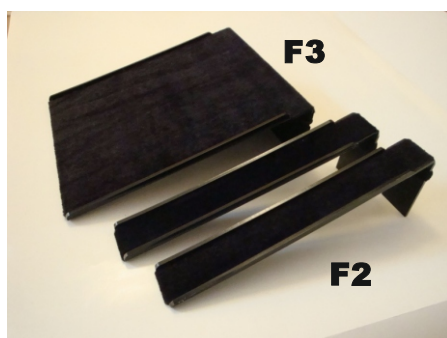

ПОДСТАВКИ ПОД ГАРНИТУР (СЕРЬГИ И КОЛЬЦО)

арт.	размер (см.)		цена (грн.)		
	выс.	шир.	прозр.	белый	цветн.
D 1	10		11.0	11.2	11.5
D 2	8		9.9	10.0	10.2
D 3	6		5.8	5.9	6.0
D 4	4		4.7	4.8	4.9

ПОДСТАВКИ ПОД ГАРНИТУР (СЕРЬГИ И КОЛЬЦО)

арт.	размер (см.)		цена (грн.)		
	выс.	шир.	прозр.	белый	цветн.
A 1	10		11.0	11.2	11.5
A 2	8		9.9	10.0	10.2
A 3	6		5.8	5.9	6.0
A 4	4		4.7	4.8	4.9

ПОДСТАВКИ ПОД БУСЫ, КОЛЬЕ, ЦЕПОЧКИ

арт.	размер (см.)		цена (грн.)		
	выс.	шир.	прозр.	белый	цветн.
Z 71	24		25.7	26.2	27.8
Z 72	27		30.2	30.8	32.8
Z 73	30		33.9	34.7	37.1

ПОДСТАВКИ ПОД БУСЫ, КОЛЬЕ, ЦЕПОЧКИ

арт.	размер (см.)		цена (грн.)		
	выс.	шир.	прозр.	белый	цветн.
Z 81	24		23.1	23.6	24.8
Z 82	27		26.9	27.4	29.0
Z 83	30		29.9	30.6	32.5

ПОДСТАВКИ ПОД БРАСЛЕТЫ

арт.	размер (см.)		цена (грн.)		
	выс.	шир.	прозр.	белый	цветн.
F 2	5	22			
F 3	5	22			