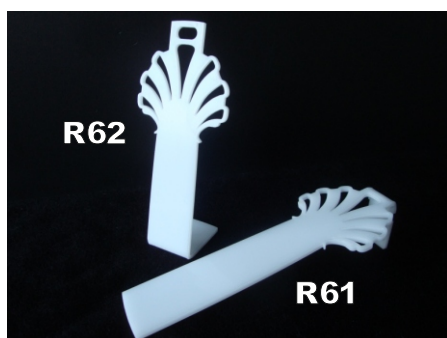

ПОДСТАВКА ПОД СЕРЬГИ

арт.	размер (см)		цена (грн.)		
	выс.	шир.	прозр.	белый	цветн.
R 2	6		7.0	7.1	7.2

ПОДСТАВКА ПОД ГАРНИТУР (СЕРЬГИ И КОЛЬЦО)

арт.	размер (см)		цена (грн.)		
	выс.	шир.	прозр.	белый	цветн.
R 3	8.5		15.3	15.4	15.6

ПОДСТАВКА ПОД КОЛЬЦО

арт.	размер (см.)		цена (грн.)		
	выс.	шир.	прозр.	белый	цветн.
R 4			6.0	6.1	6.2

ПОДСТАВКИ ПОД СЕРЬГИ - ПУСЕТЫ (ГВОЗДИКИ)

арт.	размер (см.)		цена (грн.)		
	выс.	шир.	прозр.	белый	цветн.
R 51	9.5	9.5	12.0	12.5	13.0
R 52	12.5	12.5	15.8	16.0	16.6

ПОДСТАВКИ ПОД БРАСЛЕТ

арт.	размер (см.)		цена (грн.)		
	выс.	шир.	прозр.	белый	цветн.
R 61	3.5	18	13.5	14.0	14.5
R 62	15	3.5	12.5	13.0	13.5

ПОДСТАВКИ ПОД ЦЕПОЧКИ, КУЛОНЫ, БУСЫ

арт.	размер (см.)		цена (грн.)		
	выс.	шир.	прозр.	белый	цветн.
R 71	19		22.0	23.0	24.0
R 72	23		25.0	26.0	27.0
R 73	27		30.0	31.0	32.0
R 74	30		32.0	33.0	34.0