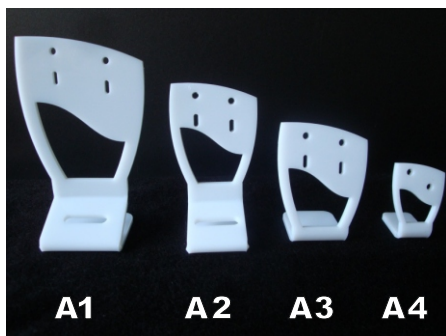

ПОДСТАВКИ ПОД БРАСЛЕТ

арт.	размер (см.)		цена (грн.)		
	выс.	шир.	прозр.	белый	цветн.
S 61	3.5	18	13.0	13.5	14.0
S 62	15	3.5	12.0	12.5	13.0

ПОДСТАВКИ ПОД ЦЕПОЧКИ, КУЛОНЫ, БУСЫ

арт.	размер (см.)		цена (грн.)		
	выс.	шир.	прозр.	белый	цветн.
S 71	19		21.0	22.0	23.0
S 72	23		24.0	25.0	26.0
S 73	27		28.0	29.0	30.0
S 74	30		30.0	31.0	32.0

*все цены приведены для акрила толщиной 3мм

ПОДСТАВКИ ПОД ГАРНИТУР (СЕРЬГИ И КОЛЬЦО)

арт.	размер (см.)		цена (грн.)		
	выс.	шир.	прозр.	белый	цветн.
U 11	8.5		10.2	10.3	10.5
U 12	9.5		10.6	10.7	10.9
U 13	10.5		10.8	10.9	11.1
U 14	11.5		11.3	11.4	11.6
U 15	12.5		11.7	11.8	12.0
U 16	13.5		12.0	12.1	12.3

ПОДСТАВКИ ПОД ГАРНИТУР (СЕРЬГИ И КОЛЬЦО)

арт.	размер (см.)		цена (грн.)		
	выс.	шир.	прозр.	белый	цветн.
K 11	6		13.2	13.3	13.5
K 12	7		13.4	13.5	13.7
K 13	8		13.6	13.7	13.9
K 14	9		13.9	13.9	14.1
K 15	10		14.0	14.1	14.3
K 16	11		14.4	14.5	14.7

ПОДСТАВКИ ПОД ГАРНИТУР (СЕРЬГИ И КОЛЬЦО)

арт.	размер (см.)		цена (грн.)		
	выс.	шир.	прозр.	белый	цветн.
D 1	10		11.0	11.2	11.5
D 2	8		9.9	10.0	10.2
D 3	6		5.8	5.9	6.0
D 4	4		4.7	4.8	4.9

ПОДСТАВКИ ПОД ГАРНИТУР (СЕРЬГИ И КОЛЬЦО)