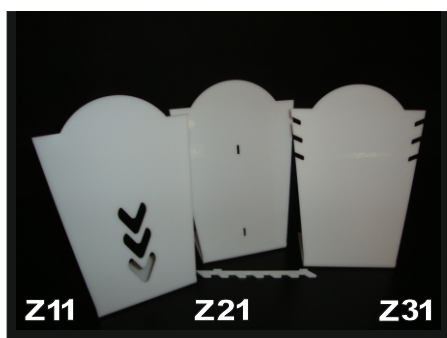

ПОДСТАВКИ ПОД БУСЫ, КОЛЬЕ, ЦЕПОЧКИ

арт.	размер (см.)		цена (грн.)		
	выс.	шир.	прозр.	белый	цветн.
Z 11	21	15	23.0	24.0	25.0
Z 21	21	15	23.0	24.0	25.0
Z 31	21	15	23.0	24.0	25.0