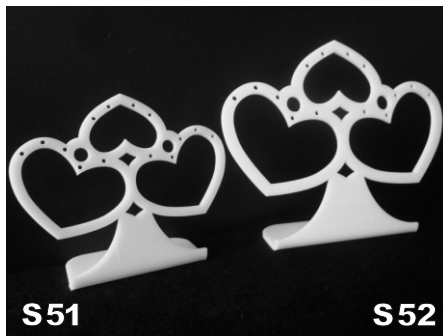

*все цены приведены для акрила толщиной 3мм

ПОДСТАВКИ ПОД БИЖУТЕРИЮ

Серия «Сердечки» (S)

ПОДСТАВКИ ПОД ГАРНИТУР (СЕРЬГИ И КОЛЬЦО)

арт.	размер (см)		цена (грн.)		
	выс.	шир.	прозр.	белый	цветн.
S 11	8		11.3	11.4	11.7
S 12	9		11.6	11.7	12.0
S 13	10		11.9	12.0	12.3
S 14	11		12.3	12.4	12.7
S 15	12		12.6	12.7	13.0
S 16	13		12.9	13.0	13.3

ПОДСТАВКА ПОД СЕРЬГИ

арт.	размер (см)		цена (грн.)		
	выс.	шир.	прозр.	белый	цветн.
S 2	6		6.9	7.0	7.1

ПОДСТАВКА ПОД ГАРНИТУР (СЕРЬГИ И КОЛЬЦО)

арт.	размер (см)		цена (грн.)		
	выс.	шир.	прозр.	белый	цветн.
S 3	8.5		15.0	15.2	15.4

ПОДСТАВКА ПОД КОЛЬЦО

арт.	размер (см.)		цена (грн.)		
	выс.	шир.	прозр.	белый	цветн.
S 4			6.0	6.1	6.2

ПОДСТАВКИ ПОД СЕРЬГИ - ПУСЕТЫ (ГВОЗДИКИ)

арт.	размер (см.)		цена (грн.)		
	выс.	шир.	прозр.	белый	цветн.
S 51	10	12	12.3	12.5	13.0
S 52	14	16	16.1	16.8	17.7

ПОДСТАВКИ ПОД БРАСЛЕТ

арт.	размер (см.)		цена (грн.)		
	выс.	шир.	прозр.	белый	цветн.
S 61	3.5	18	13.0	13.5	14.0
S 62	15	3.5	12.0	12.5	13.0

ПОДСТАВКИ ПОД ЦЕПОЧКИ, КУЛОНЫ, БУСЫ

арт.	размер (см.)		цена (грн.)		
	выс.	шир.	прозр.	белый	цветн.
S 71	19		21.0	22.0	23.0
S 72	23		24.0	25.0	26.0
S 73	27		28.0	29.0	30.0
S 74	30		30.0	31.0	32.0