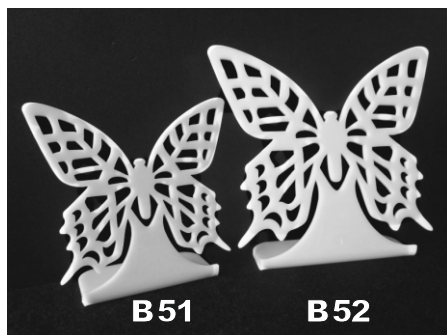

ПОДСТАВКИ ПОД БИЖУТЕРИЮ

Серия «Бабочки» (В)

ПОДСТАВКИ ПОД ГАРНИТУР (СЕРЬГИ И КОЛЬЦО)

арт.	размер (см.)		цена (грн.)		
	выс.	шир.	прозр.	белый	цветн.
В 11	8		13.7	13.8	14.1
В 12	9		14.0	14.1	14.4
В 13	10		14.3	14.4	14.7
В 14	11		14.7	14.8	15.1
В 15	12		14.8	14.9	15.2
В 16	13		15.2	15.3	15.6

ПОДСТАВКА ПОД СЕРЬГИ

арт.	размер (см.)		цена (грн.)		
	выс.	шир.	прозр.	белый	цветн.
В 2	6		9.0	9.1	9.2

ПОДСТАВКА ПОД ГАРНИТУР (СЕРЬГИ И КОЛЬЦО)

арт.	размер (см.)		цена (грн.)		
	выс.	шир.	прозр.	белый	цветн.
В 3	7.5		17.0	17.2	17.4

ПОДСТАВКА ПОД КОЛЬЦО

арт.	размер (см.)		цена (грн.)		
	выс.	шир.	прозр.	белый	цветн.
B 4	2		7.5	7.6	7.7

ПОДСТАВКИ ПОД СЕРЬГИ - ПУСЕТЫ (ГВОЗДИКИ)

арт.	размер (см.)		цена (грн.)		
	выс.	шир.	прозр.	белый	цветн.
B 51	10	11	15.6	15.8	16.3
B 52	13.5	15	20.8	21.2	21.9

ПОДСТАВКИ ПОД БРАСЛЕТ

арт.	размер (см.)		цена (грн.)		
	выс.	шир.	прозр.	белый	цветн.
B 61	18	3.5	15.0	15.5	16.0
B 62	15	3.5	14.0	14.5	15.0

ПОДСТАВКИ ПОД ЦЕПОЧКИ, КУЛОНЫ, БУСЫ

арт.	размер (см.)		цена (грн.)		
	выс.	шир.	прозр.	белый	цветн.
B 71	19		23.0	24.0	25.0
B 72	23		27.0	28.0	29.0
B 73	27		32.0	33.0	34.0
B 74	30		35.0	36.0	37.0