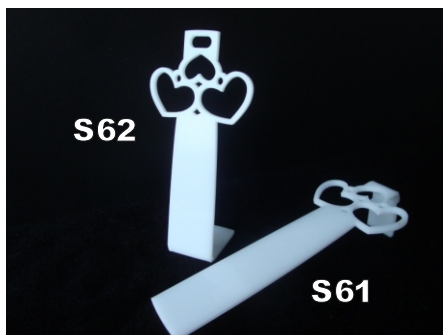

ПОДСТАВКА ПОД СЕРЬГИ

арт.	размер (см)		цена (грн.)		
	выс.	шир.	прозр.	белый	цветн.
S 2	6		6.9	7.0	7.1

ПОДСТАВКА ПОД ГАРНИТУР (СЕРЬГИ И КОЛЬЦО)

арт.	размер (см)		цена (грн.)		
	выс.	шир.	прозр.	белый	цветн.
S 3	8.5		15.0	15.2	15.4

ПОДСТАВКА ПОД КОЛЬЦО

арт.	размер (см.)		цена (грн.)		
	выс.	шир.	прозр.	белый	цветн.
S 4			6.0	6.1	6.2

ПОДСТАВКИ ПОД СЕРЬГИ - ПУСЕТЫ (ГВОЗДИКИ)

арт.	размер (см.)		цена (грн.)		
	выс.	шир.	прозр.	белый	цветн.
S 51	10	12	12.3	12.5	13.0
S 52	14	16	16.1	16.8	17.7

ПОДСТАВКИ ПОД БРАСЛЕТ

арт.	размер (см.)		цена (грн.)		
	выс.	шир.	прозр.	белый	цветн.
S 61	3.5	18	13.0	13.5	14.0
S 62	15	3.5	12.0	12.5	13.0

ПОДСТАВКИ ПОД ЦЕПОЧКИ, КУЛОНЫ, БУСЫ

арт.	размер (см.)		цена (грн.)		
	выс.	шир.	прозр.	белый	цветн.
S 71	19		21.0	22.0	23.0
S 72	23		24.0	25.0	26.0
S 73	27		28.0	29.0	30.0
S 74	30		30.0	31.0	32.0