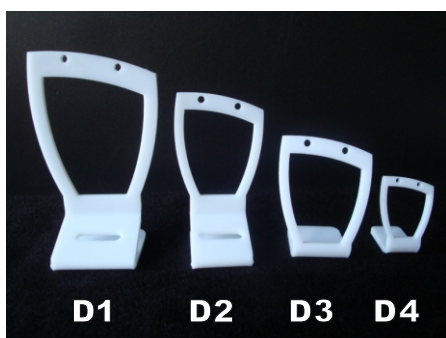

ПОДСТАВКИ ПОД ГАРНИТУР (СЕРЬГИ И КОЛЬЦО)

арт.	размер (см.)		цена (грн.)		
	выс.	шир.	прозр.	белый	цветн.
D 1	10		11.0	11.2	11.5
D 2	8		9.9	10.0	10.2
D 3	6		5.8	5.9	6.0
D 4	4		4.7	4.8	4.9