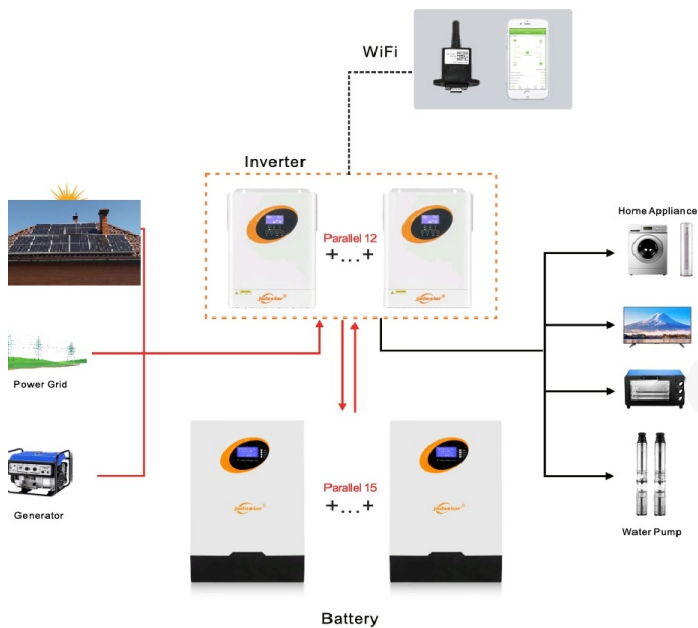

У СЕРЦІ СВІТЛО - В ЖИТТІ НАДІЯ

Дистриб'ютор JSD Solar Systems НВК СПЕЦІМПЕКС, Україна, м.Харків

Реалізує в життя комплексні рішення автономного енергозабезпечення приватних будинків, офісно-складських будівель та інших об'єктів системами

3 кВт та від 5 до 15 зі збільшенням потужності до 30 кіловат в годину.