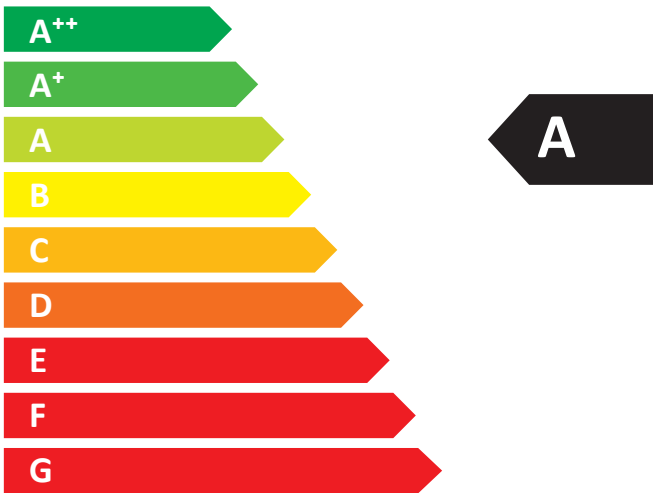

ENERG

енергия · ενεργεια

Камінна топка
KAWMET W6 (10,1 kW) ECO

10,1
kW

ENERGIA · ЕНЕРГИЯ · ENERGEIA · ENERGIJA · ENERGY · ENERGIE · ENERGI

2015/1186