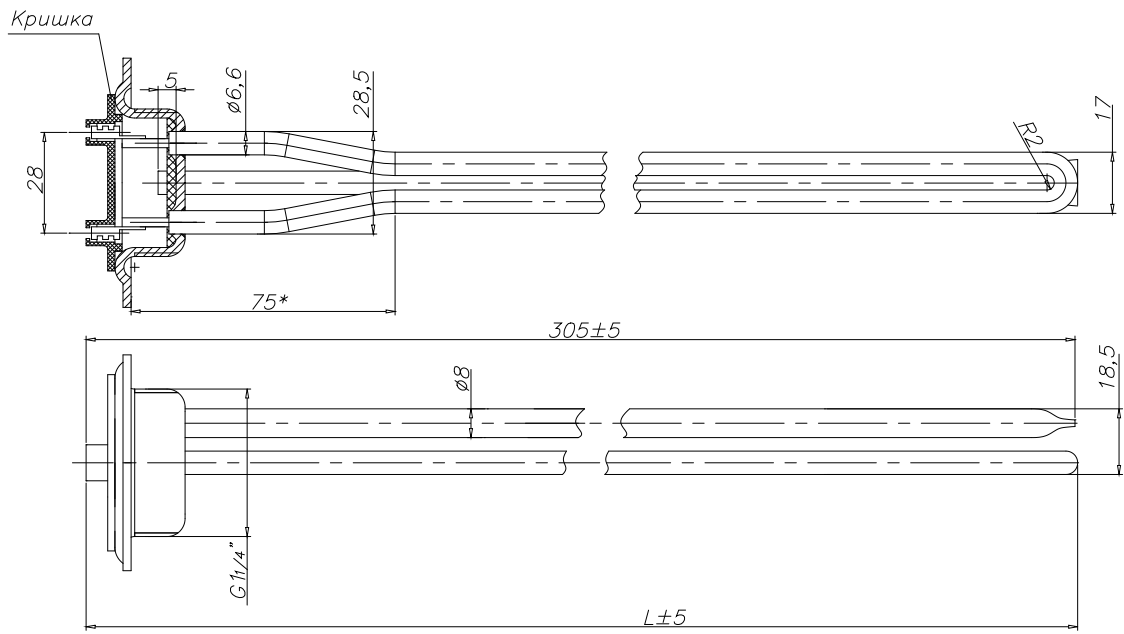

Лист № зм. №
 Додатков. №

Листів і дата
 № № зм. №
 № № зм. №
 № № зм. №
 № № зм. №

N	Позначення	Потужність, Вт	L, мм
1	ТЕН-49-3-6,6/0,7P220	700	265
2	ТЕН-66-3-6,6/1,0P220	1000	350
3	ТЕН-79-3-6,6/1,5P220	1500	415
4	ТЕН-105-3-6,6/2,0P220	2000	545
5	ТЕН-110-3-6,6/2,5P220	2500	570

Блок-ТЕН для водяного радіатора
-матеріал трубки сталь вуглецева
-матеріал фланця сталь вуглецева