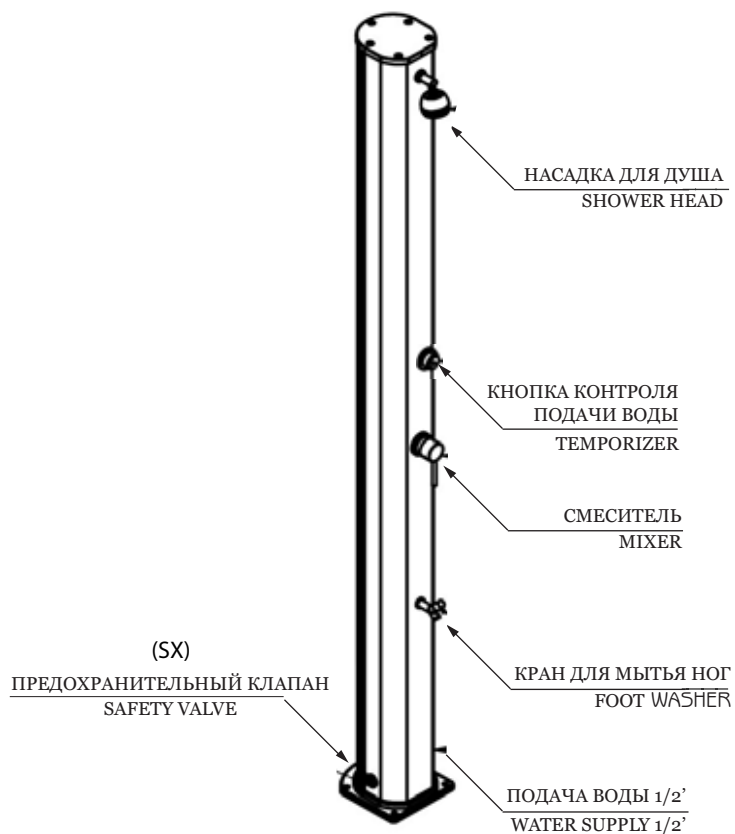

BIG JOLLY

СОЛНЕЧНЫЙ ДУШ / SOLAR SHOWER

РАЗМЕРЫ / DIMENSIONS

Комплект креплений
к основанию
Fastening to ground

Предохранительный
клапан / Safety valve

Подача воды 1/2"
Water supply 1/2"

COD. A300

COD. A320

COD. A330

ОПИСАНИЕ

Солнечный душ из алюминия, абсолютно экологичный, поскольку нагрев воды происходит за счет энергии солнца.

Данный вариант душа имеет бак емкостью 35 литров, в котором вода нагревается под воздействием прямых солнечных лучей.