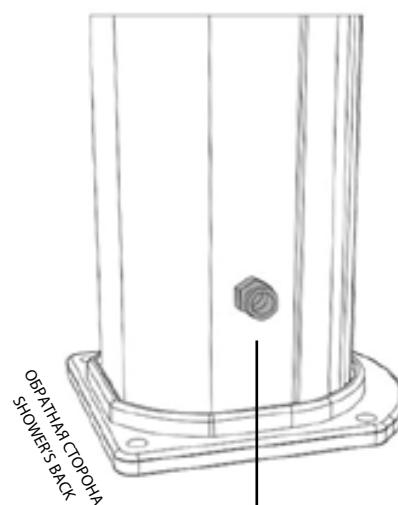

BIG JOLLY

СОЛНЕЧНЫЙ ДУШ / SOLAR SHOWER

РАЗМЕРЫ / DIMENSIONS

Комплект креплений
к основанию
Fastening to ground

Предохранительный
клапан / Safety valve

Подача воды 1/2"
Water supply 1/2"

COD. A300

COD. A320

COD. A330

ОПИСАНИЕ

Солнечный душ из алюминия, абсолютно экологичный, поскольку нагрев воды происходит за счет энергии солнца.

Данный вариант душа имеет бак емкостью 35 литров, в котором вода нагревается под воздействием прямых солнечных лучей.