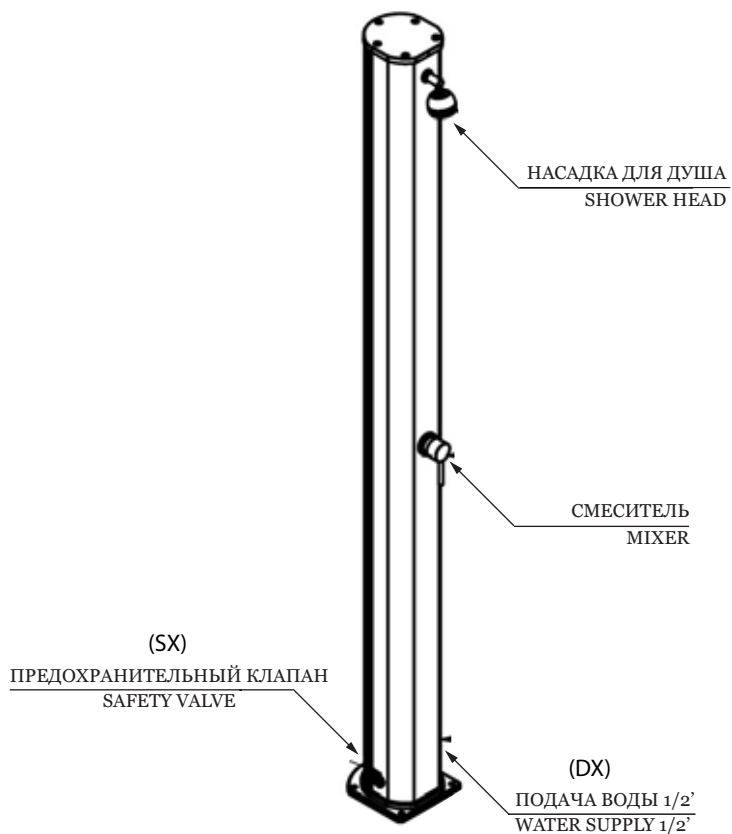

BIG JOLLY

СОЛНЕЧНЫЙ ДУШ / SOLAR SHOWER

РАЗМЕРЫ / DIMENSIONS

Комплект креплений
к основанию
Fastening to ground

Предохранительный
клапан / Safety valve

Подача воды 1/2"
Water supply 1/2"

COD. A300

COD. A320