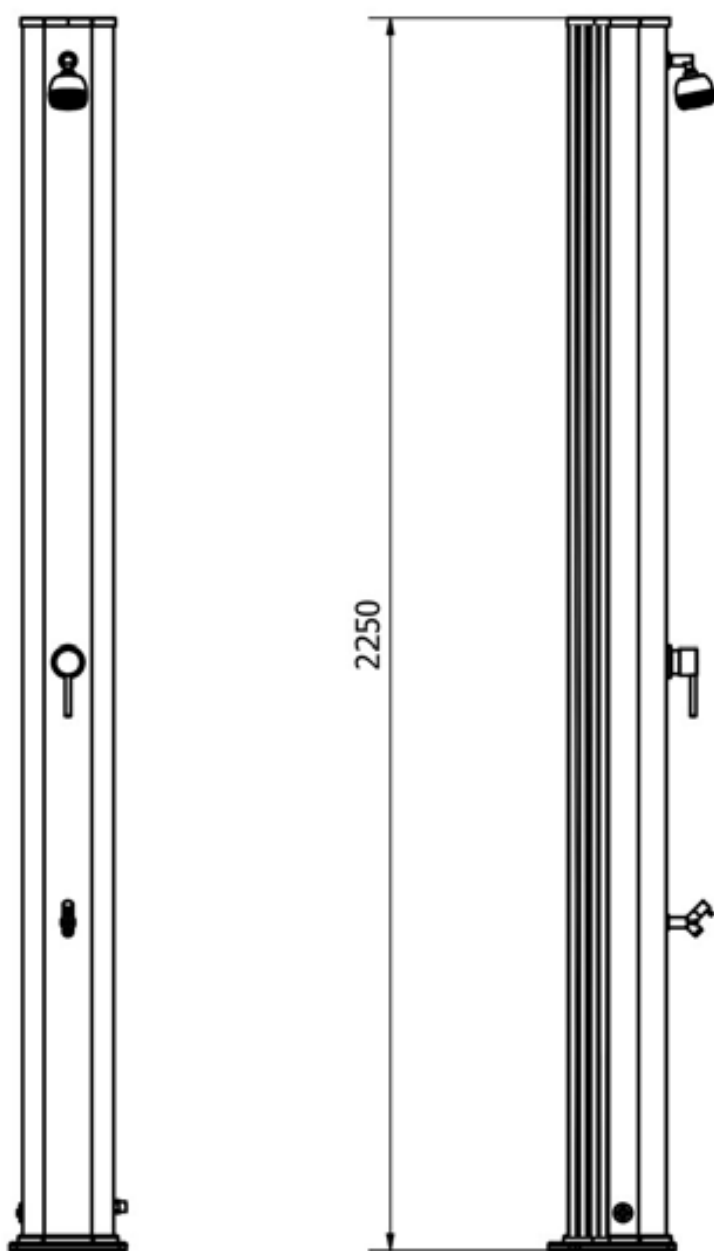

BIG JOLLY

СОЛНЕЧНЫЙ ДУШ / SOLAR SHOWER

РАЗМЕРЫ / DIMENSIONS

Комплект креплений
к основанию
Fastening to ground

Предохранительный
клапан / Safety valve

Подача воды 1/2"
Water supply 1/2"

COD. A300

COD. A320

COD. A330

ОПИСАНИЕ

Солнечный душ из алюминия, абсолютно экологичный, поскольку нагрев воды происходит за счет энергии солнца.

Данный вариант душа имеет бак емкостью 35 литров, в котором вода нагревается под воздействием прямых солнечных лучей.