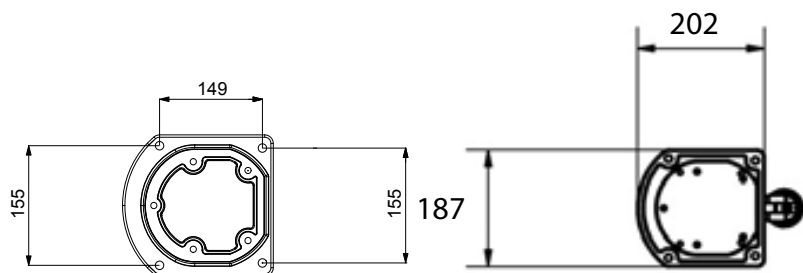

BIG JOLLY

СОЛНЕЧНЫЙ ДУШ / SOLAR SHOWER

РАЗМЕРЫ / DIMENSIONS

Комплект креплений
к основанию
Fastening to ground

Предохранительный
клапан / Safety valve

Подача воды 1/2"
Water supply 1/2"

COD. A300

COD. A320

COD. A330

ОПИСАНИЕ

Солнечный душ из алюминия, абсолютно экологичный, поскольку нагрев воды происходит за счет энергии солнца.

Данный вариант душа имеет бак емкостью 35 литров, в котором вода нагревается под воздействием прямых солнечных лучей.