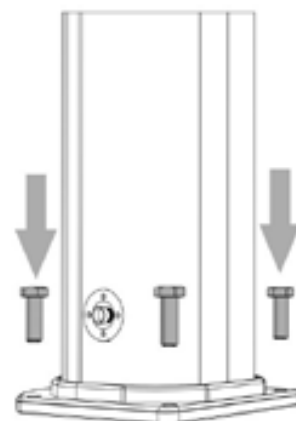

BIG JOLLY

СОЛНЕЧНЫЙ ДУШ / SOLAR SHOWER

РАЗМЕРЫ / DIMENSIONS

Комплект креплений
к основанию
Fastening to ground

Предохранительный
клапан / Safety valve

Подача воды 1/2"
Water supply 1/2"

COD. A300

COD. A320