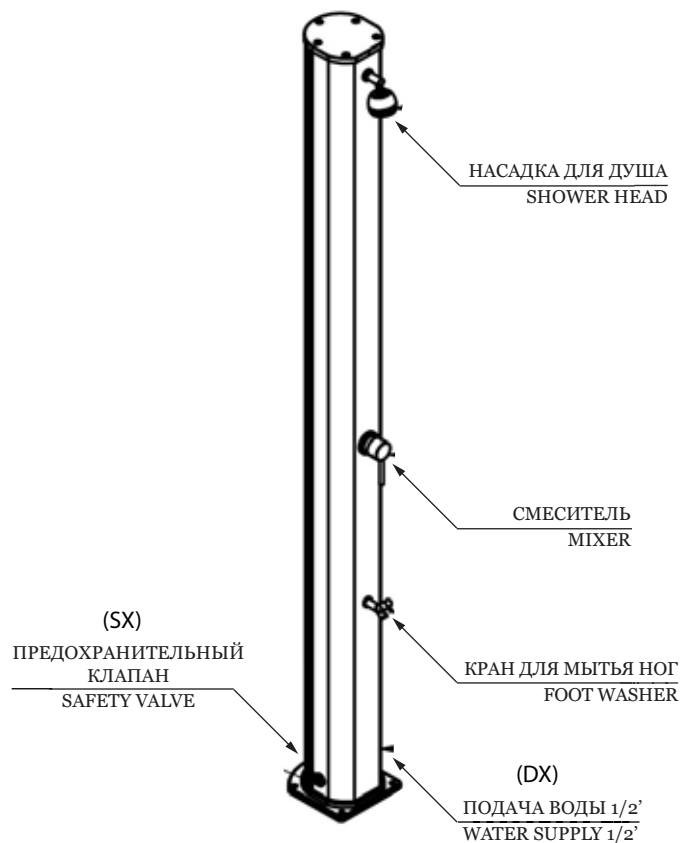

BIG JOLLY

СОЛНЕЧНЫЙ ДУШ / SOLAR SHOWER

РАЗМЕРЫ / DIMENSIONS

Комплект креплений
к основанию
Fastening to ground

Предохранительный
клапан / Safety valve

Подача воды 1/2"
Water supply 1/2"

COD. A300

COD. A320

COD. A330

ОПИСАНИЕ

Солнечный душ из алюминия, абсолютно экологичный, поскольку нагрев воды происходит за счет энергии солнца.

Данный вариант душа имеет бак емкостью 35 литров, в котором вода нагревается под воздействием прямых солнечных лучей.