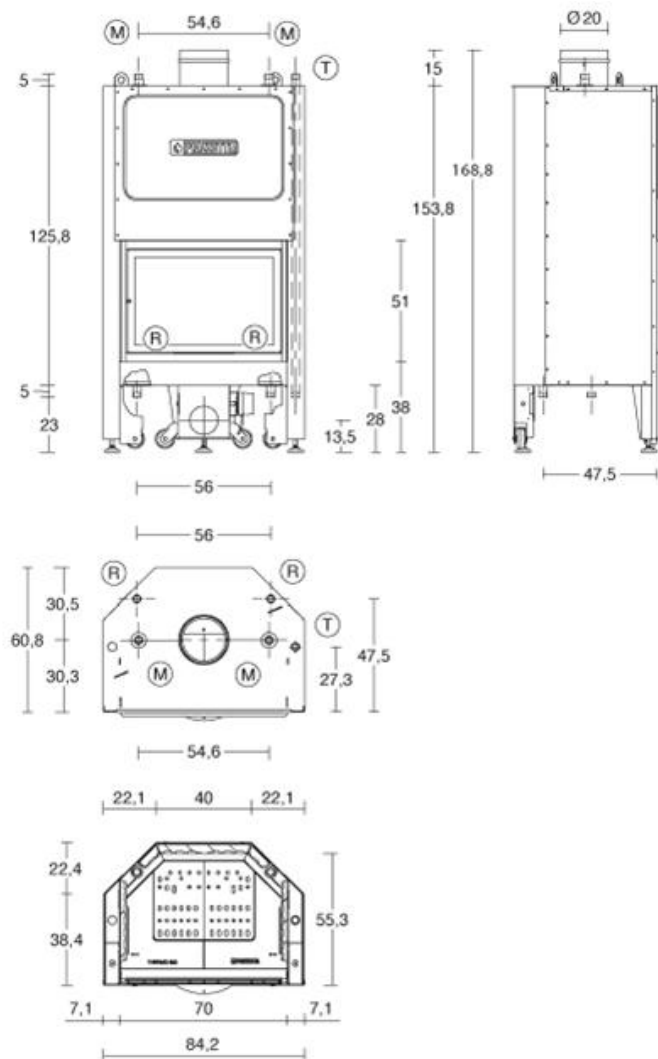

### Технический чертёж

### Технические данные

Уровень теплового КПД	%	76
Теплоотдача	кВт	19
Теплоотдача в воду	кВт	13
Теплоотдача в комнату	кВт	6
Потребление при установленной теплоотдаче	кг/ч	5,8
Объем резервуара для топлива	л	26
Качество горячей воды $\Delta T 30^{\circ} C^{**}$	л/минута	9,7
Максимальное рабочее давление	бар	1,5
Выход дымохода	Ø см	20
Высота дымохода до 4,5 м	Ø см	25
Максимальное увеличение трубы до 4,5 м.	Ø см	20
Подача свежего воздуха (рекомендованная)	см <sup>2</sup>	250
Вес	кг	340