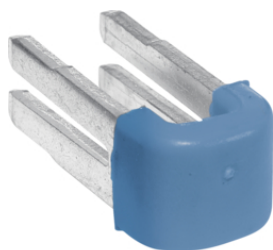

**N-клеми**

Опис	Артикул
QuickConnect N-клема 1x16мм ² +5x4мм ² ширина 30мм	KN06N
QuickConnect N-клема 2x16мм ² +8x4мм ² ширина 45мм	KN10N
QuickConnect N-клема 3x16мм ² +11x4мм ² ширина 60мм	KN14N
QuickConnect N-клема 4x16мм ² +14x4мм ² ширина 75мм	KN18N
QuickConnect N-клема 5x16мм ² +17x4мм ² ширина 90мм	KN22N
QuickConnect N-клема 6x16мм ² +20x4мм ² ширина 105мм	KN26N

KN06N

**Перемички для N-клем**

Опис	Артикул
Вставна перемичка для з'єднання блокі в N-клем комплект - 10шт.	KN99N

KN99N

**PE-клеми**

Опис	Артикул
QuickConnect PE-клема 1x16мм ² +5x4мм ² ширина 30мм	KN06E
QuickConnect PE-клема 2x16мм ² +8x4мм ² ширина 45мм	KN10E
QuickConnect PE-клема 3x16мм ² +11x4мм ² ширина 60мм	KN14E
QuickConnect PE-клема 4x16мм ² +14x4мм ² ширина 75мм	KN18E
QuickConnect PE-клема 5x16мм ² +17x4мм ² ширина 90мм	KN22E
QuickConnect PE-клема 6x16мм ² +20x4мм ² ширина 105мм	KN26E

KN06E

**Перемички для PE-клем**

Опис	Артикул
Вставна перемичка для з'єднання блокі в PE-клем комплект - 10шт.	KN99E

KN99E

**Фазні клеми**

Опис	Артикул
QuickConnect фазна клема 1x16мм ² +5x4мм ² ширина 30мм	KN06P
QuickConnect фазна клема 2x16мм ² +8x4мм ² ширина 45мм	KN10P
QuickConnect фазна клема 3x16мм ² +11x4мм ² ширина 60мм	KN14P
QuickConnect фазна клема 4x16мм ² +14x4мм ² ширина 75мм	KN18P
QuickConnect фазна клема 5x16мм ² +17x4мм ² ширина 90мм	KN22P
QuickConnect фазна клема 6x16мм ² +20x4мм ² ширина 105мм	KN26P

KN06P

Перемички для фазних клем, коричневі

Опис
Вставна перемичка для з'єднання блокі в фазних клем комплект - 10шт. **KN99P**

KN99P

Утримувачі клем

Опис
Утримувач клем для щіт в FW **VZ710**

VZ710

Уні версальні адаптери