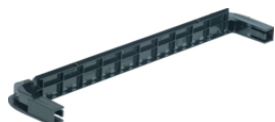

KN06N

**Перемички для N-клем**

Опис	Артикул
Вставна перемичка для з'єднання блокі в N-клем комплект - 10шт.	KN99N

KN99N

**PE-клеми**

Опис	Артикул
QuickConnect PE-клема 1x16мм ² +5x4мм ² ширина 30мм	KN06E
QuickConnect PE-клема 2x16мм ² +8x4мм ² ширина 45мм	KN10E
QuickConnect PE-клема 3x16мм ² +11x4мм ² ширина 60мм	KN14E
QuickConnect PE-клема 4x16мм ² +14x4мм ² ширина 75мм	KN18E
QuickConnect PE-клема 5x16мм ² +17x4мм ² ширина 90мм	KN22E
QuickConnect PE-клема 6x16мм ² +20x4мм ² ширина 105мм	KN26E

KN06E

**Перемички для PE-клем**

Опис	Артикул
Вставна перемичка для з'єднання блокі в PE-клем комплект - 10шт.	KN99E

KN99E

**Фазні клеми**

Опис	Артикул
QuickConnect фазна клема 1x16мм ² +5x4мм ² ширина 30мм	KN06P
QuickConnect фазна клема 2x16мм ² +8x4мм ² ширина 45мм	KN10P
QuickConnect фазна клема 3x16мм ² +11x4мм ² ширина 60мм	KN14P
QuickConnect фазна клема 4x16мм ² +14x4мм ² ширина 75мм	KN18P
QuickConnect фазна клема 5x16мм ² +17x4мм ² ширина 90мм	KN22P
QuickConnect фазна клема 6x16мм ² +20x4мм ² ширина 105мм	KN26P

KN06P

Перемички для фазних клем, коричневі

Опис
Вставна перемичка для з'єднання блокі в фазних клем комплект - 10шт. **KN99P**

KN99P

Утримувачі клем

Опис
Утримувач клем для щіт в FW **VZ710**

VZ710

Уні версальні адаптери