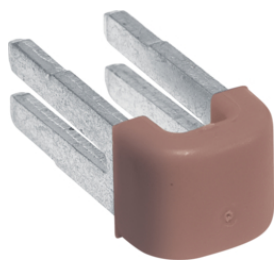

KN06N

**Перемички для N-клем**

Опис	Артикул
Вставна перемичка для з'єднання блокі в N-клем комплект - 10шт.	KN99N

KN99N

**PE-клеми**

Опис	Артикул
QuickConnect PE-клема 1x16мм ² +5x4мм ² ширина 30мм	KN06E
QuickConnect PE-клема 2x16мм ² +8x4мм ² ширина 45мм	KN10E
QuickConnect PE-клема 3x16мм ² +11x4мм ² ширина 60мм	KN14E
QuickConnect PE-клема 4x16мм ² +14x4мм ² ширина 75мм	KN18E
QuickConnect PE-клема 5x16мм ² +17x4мм ² ширина 90мм	KN22E
QuickConnect PE-клема 6x16мм ² +20x4мм ² ширина 105мм	KN26E

KN06E

**Перемички для PE-клем**

Опис	Артикул
Вставна перемичка для з'єднання блокі в PE-клем комплект - 10шт.	KN99E

KN99E

**Фазні клеми**

Опис	Артикул
QuickConnect фазна клема 1x16мм ² +5x4мм ² ширина 30мм	KN06P
QuickConnect фазна клема 2x16мм ² +8x4мм ² ширина 45мм	KN10P
QuickConnect фазна клема 3x16мм ² +11x4мм ² ширина 60мм	KN14P
QuickConnect фазна клема 4x16мм ² +14x4мм ² ширина 75мм	KN18P
QuickConnect фазна клема 5x16мм ² +17x4мм ² ширина 90мм	KN22P
QuickConnect фазна клема 6x16мм ² +20x4мм ² ширина 105мм	KN26P

KN06P

Перемички для фазних клем, коричневі

Опис
Вставна перемичка для з'єднання блокі в фазних клем комплект - 10шт. **KN99P**

KN99P

Утримувачі клем

Опис
Утримувач клем для щіт в FW **VZ710**

VZ710

Уні версальні адаптери

Опис
Уні версальний перехідник для клем QuickConnect **KN00A**

KN00A

Клемники для щіт в univers

Опис
Клемник для щіт в Univers 2x28 PE/N **FZ384**

FZ384

Адаптери для QuickConnect клем в univers

Опис
Адаптер для дві дні клем Quick-Connect (2x18) **UZ00K2**