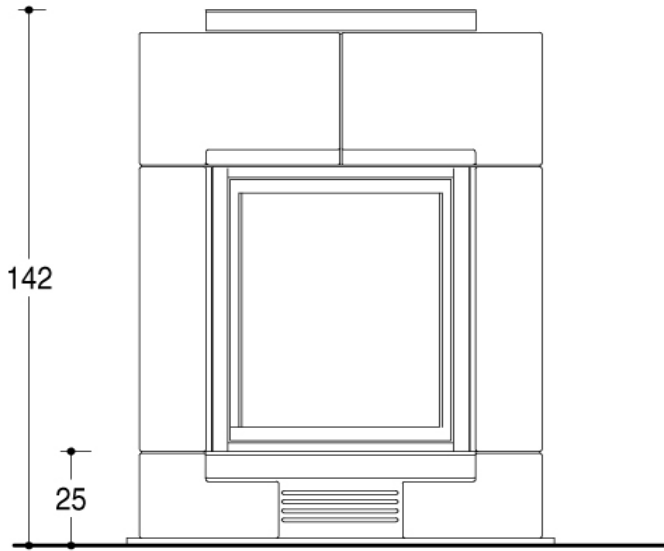

????????????? ???????

Copyright c. 2010. Tutti i diritti sulle immagini ed i testi sono riservati. Sono vietate la riproduzione e diffusione, anche parziale, in qualsiasi forma, delle fotografie e dei testi. I trasgressori saranno perseguiti a norma di legge. Tutti i prodotti illustrati costituiscono creazione di proprietà della società Gruppo Piazzetta SpA. Ogni diritto di sfruttamento dei modelli è riservato. Il marchio ed i segni distintivi della società sono di proprietà esclusiva della stessa.