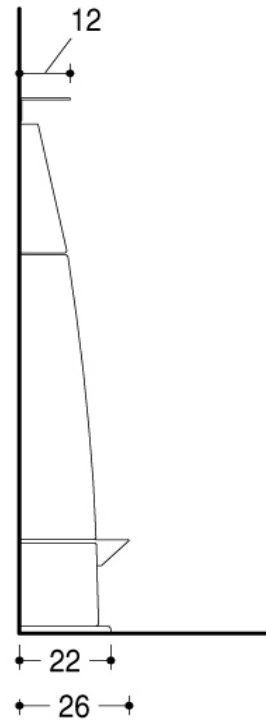

????????????? ???????

Copyright c. 2010. Tutti i diritti sulle immagini ed i testi sono riservati. Sono vietate la riproduzione e diffusione, anche parziale, in qualsiasi forma, delle fotografie e dei testi. I trasgressori saranno perseguiti a norma di legge. Tutti i prodotti illustrati costituiscono creazione di proprietà della società Gruppo Piazzetta SpA. Ogni diritto di sfruttamento dei modelli è riservato. Il marchio ed i segni distintivi della società sono di proprietà esclusiva della stessa.