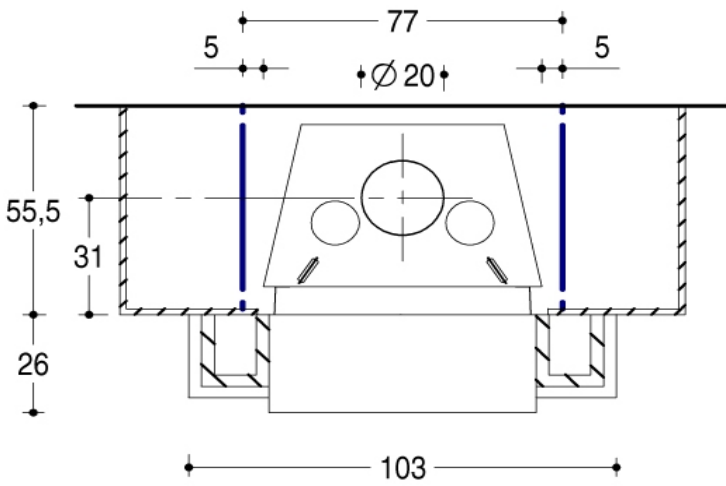

????????????? ???????

Copyright c. 2010. Tutti i diritti sulle immagini ed i testi sono riservati. Sono vietate la riproduzione e diffusione, anche parziale, in qualsiasi forma, delle fotografie e dei testi. I trasgressori saranno perseguiti a norma di legge. Tutti i prodotti illustrati costituiscono creazione di proprietà della società Gruppo Piazzetta SpA. Ogni diritto di sfruttamento dei modelli è riservato. Il marchio ed i segni distintivi della società sono di proprietà esclusiva della stessa.